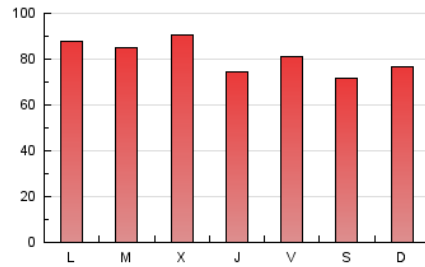

Páginas (x 100)