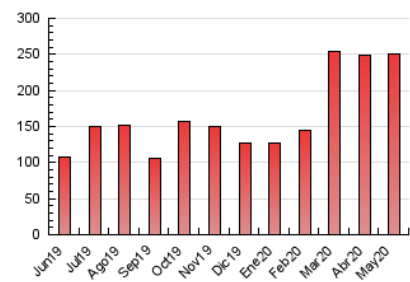

Páginas (x 1000)