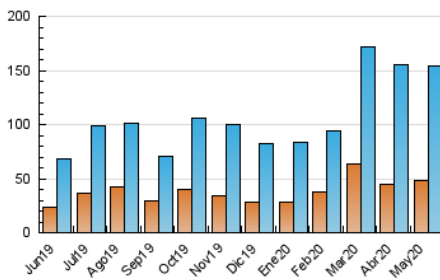

4.3 Por meses

N. únicos / Visitas (x 1000)