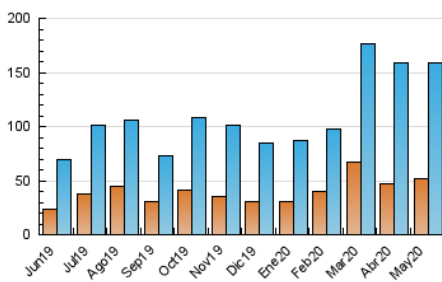

4.3 Por meses

N. únicos / Visitas (x 1000)