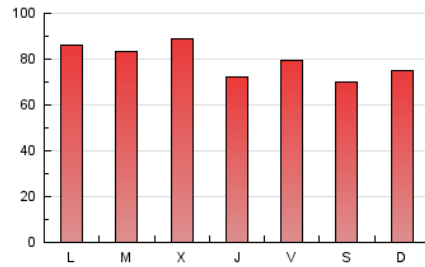

Páginas (x 100)