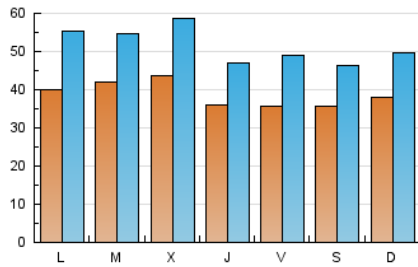

2. Secciones (Nacional e Internacional)

| | PAGINAS | % |
|--------------|---------|---------|
| HOME | 48.931 | 19.59 % |
| RESTO | 200.832 | 80.41 % |

3. Por día del mes (Nacional e Internacional)

| Día | N. únicos | Visitas | Páginas | Día | N. únicos | Visitas | Páginas | Día | N. únicos | Visitas | Páginas |
|-----|-----------|---------|---------|-----|-----------|---------|---------|-----|-----------|---------|---------|
| 1 | 2.932 | 4.005 | 6.675 | 11 | 7.269 | 9.877 | 15.255 | 21 | 2.326 | 3.191 | 5.322 |
| 2 | 2.524 | 3.427 | 5.412 | 12 | 4.267 | 5.827 | 9.674 | 22 | 2.383 | 3.650 | 6.653 |
| 3 | 2.386 | 3.207 | 4.879 | 13 | 5.575 | 7.788 | 11.965 | 23 | 2.204 | 3.051 | 5.159 |
| 4 | 2.692 | 3.647 | 5.522 | 14 | 4.823 | 6.134 | 9.233 | 24 | 2.099 | 2.886 | 4.962 |
| 5 | 5.531 | 6.683 | 9.535 | 15 | 5.133 | 7.130 | 11.701 | 25 | 2.859 | 3.895 | 6.107 |
| 6 | 5.769 | 7.233 | 10.748 | 16 | 5.416 | 7.148 | 10.705 | 26 | 2.925 | 3.872 | 6.057 |
| 7 | 4.161 | 5.466 | 8.903 | 17 | 3.893 | 5.056 | 7.870 | 27 | 3.241 | 4.220 | 6.334 |
| 8 | 4.077 | 5.470 | 9.207 | 18 | 3.152 | 4.679 | 8.158 | 28 | 3.033 | 3.969 | 6.266 |
| 9 | 3.124 | 4.122 | 7.127 | 19 | 4.056 | 5.504 | 8.628 | 29 | 3.356 | 4.253 | 6.296 |
| 10 | 6.708 | 8.842 | 13.448 | 20 | 2.896 | 4.257 | 7.196 | 30 | 4.547 | 5.440 | 7.490 |
| | | | | | | | | 31 | 3.877 | 4.892 | 7.276 |

4. Gráficas (Nacional e Internacional)

4.1 Por día de la semana (promedio)

N. únicos / Visitas (x 100)

Páginas (x 100)

4.2 Por franja horaria (promedio)

Visitas (x 1000)

Páginas (x 1000)

4.3 Por meses