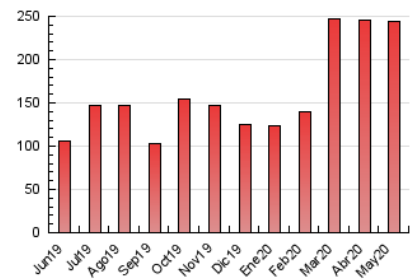

Páginas (x 1000)