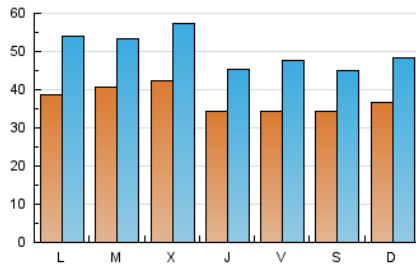

4. Gráficas (Nacional)

4.1 Por día de la semana (promedio)

N. únicos / Visitas (x 100)