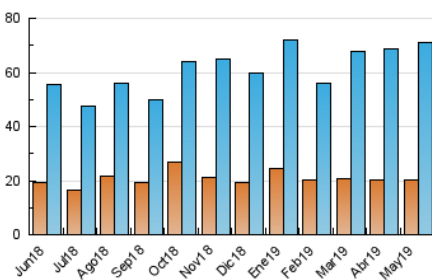

4.3 Por meses

N. únicos / Visitas (x 1000)