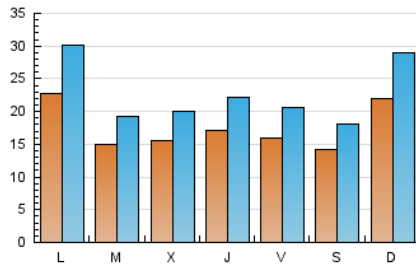

1. Cifras totales y promedios (Nacional)

MES - AÑO	NAVEGADORES UNICOS	VISITAS	PAGINAS
Mayo - 2019	19.533	70.030	120.348
PROMEDIO DIARIO	1.738	2.259	3.882
PROMEDIO LUNES-VIERNES	1.715	2.226	3.781
PROMEDIO SABADO-DOMINGO	1.803	2.354	4.172
PAGINAS / VISITAS	1,72		
DURACION MEDIA VISITAS	0:01:36		
DURACION MEDIA PAGINAS	0:02:14		

2. Secciones (Nacional)

	PAGINAS	%
HOME	37.926	31.51 %
RESTO	82.422	68.49 %

3. Por día del mes (Nacional)

Día	N. únicos	Visitas	Páginas	Día	N. únicos	Visitas	Páginas	Día	N. únicos	Visitas	Páginas
1	1.423	1.830	3.126	11	1.453	1.875	3.495	21	1.236	1.607	2.543
2	1.455	1.850	3.140	12	1.776	2.237	4.063	22	1.151	1.541	2.512
3	1.087	1.408	2.619	13	1.741	2.253	4.025	23	1.176	1.630	2.878
4	1.610	1.986	3.383	14	1.838	2.310	4.026	24	1.118	1.564	2.730
5	2.038	2.530	4.174	15	2.477	3.127	5.330	25	886	1.224	2.294
6	1.454	1.905	3.443	16	3.302	4.256	6.921	26	2.383	3.728	7.905
7	1.372	1.782	3.233	17	2.833	3.547	5.788	27	3.963	5.551	9.615
8	1.248	1.621	2.807	18	1.708	2.150	3.403	28	1.577	2.016	3.437
9	992	1.336	2.476	19	2.572	3.099	4.659	29	1.501	1.851	2.943
10	1.311	1.783	3.340	20	1.923	2.375	3.902	30	1.654	2.038	3.154
								31	1.623	2.020	2.984

4. Gráficas (Nacional)

4.1 Por día de la semana (promedio)

N. únicos / Visitas (x 100)

Páginas (x 100)

4.2 Por franja horaria (promedio)

Visitas (x 1000)

Páginas (x 1000)

4.3 Por meses