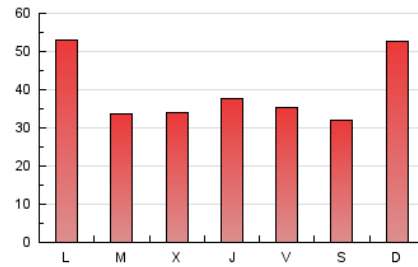

1. Cifras totales y promedios (Nacional e Internacional)

MES - AÑO	NAVEGADORES UNICOS	VISITAS	PAGINAS
Mayo - 2019	20.133	71.142	121.903
PROMEDIO DIARIO	1.768	2.295	3.932
PROMEDIO LUNES-VIERNES	1.746	2.262	3.831
PROMEDIO SABADO-DOMINGO	1.832	2.389	4.225
PAGINAS / VISITAS	1,71		
DURACION MEDIA VISITAS	0:01:36		
DURACION MEDIA PAGINAS	0:02:14		

2. Secciones (Nacional e Internacional)

	PAGINAS	%
HOME	38.330	31.44 %
RESTO	83.573	68.56 %

3. Por día del mes (Nacional e Internacional)

Día	N. únicos	Visitas	Páginas	Día	N. únicos	Visitas	Páginas	Día	N. únicos	Visitas	Páginas
1	1.455	1.869	3.191	11	1.483	1.914	3.562	21	1.261	1.638	2.576
2	1.481	1.881	3.189	12	1.805	2.270	4.112	22	1.171	1.565	2.553
3	1.107	1.435	2.662	13	1.766	2.283	4.063	23	1.199	1.658	2.914
4	1.640	2.026	3.458	14	1.868	2.343	4.067	24	1.138	1.586	2.753
5	2.064	2.561	4.222	15	2.521	3.178	5.395	25	898	1.238	2.314
6	1.485	1.939	3.494	16	3.363	4.325	7.019	26	2.422	3.781	7.971
7	1.398	1.810	3.285	17	2.876	3.592	5.848	27	4.026	5.627	9.711
8	1.269	1.647	2.845	18	1.738	2.188	3.449	28	1.609	2.054	3.483
9	1.014	1.363	2.519	19	2.603	3.136	4.713	29	1.524	1.877	2.979
10	1.338	1.815	3.379	20	1.956	2.414	3.949	30	1.686	2.077	3.198
								31	1.650	2.052	3.030

4. Gráficas (Nacional e Internacional)

4.1 Por día de la semana (promedio)

N. únicos / Visitas (x 100)

Páginas (x 100)

4.2 Por franja horaria (promedio)

Visitas (x 1000)

Páginas (x 1000)

4.3 Por meses