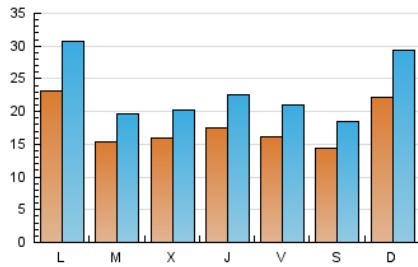

1. Cifras totales y promedios (Nacional e Internacional)

MES - AÑO	NAVEGADORES UNICOS	VISITAS	PAGINAS
Mayo - 2019	20.133	71.142	121.903
PROMEDIO DIARIO	1.768	2.295	3.932
PROMEDIO LUNES-VIERNES	1.746	2.262	3.831
PROMEDIO SABADO-DOMINGO	1.832	2.389	4.225
PAGINAS / VISITAS	1,71		
DURACION MEDIA VISITAS	0:01:36		
DURACION MEDIA PAGINAS	0:02:14		

2. Secciones (Nacional e Internacional)

	PAGINAS	%
HOME	38.330	31.44 %
RESTO	83.573	68.56 %

3. Por día del mes (Nacional e Internacional)

Día	N. únicos	Visitas	Páginas	Día	N. únicos	Visitas	Páginas	Día	N. únicos	Visitas	Páginas
1	1.455	1.869	3.191	11	1.483	1.914	3.562	21	1.261	1.638	2.576
2	1.481	1.881	3.189	12	1.805	2.270	4.112	22	1.171	1.565	2.553
3	1.107	1.435	2.662	13	1.766	2.283	4.063	23	1.199	1.658	2.914
4	1.640	2.026	3.458	14	1.868	2.343	4.067	24	1.138	1.586	2.753
5	2.064	2.561	4.222	15	2.521	3.178	5.395	25	898	1.238	2.314
6	1.485	1.939	3.494	16	3.363	4.325	7.019	26	2.422	3.781	7.971
7	1.398	1.810	3.285	17	2.876	3.592	5.848	27	4.026	5.627	9.711
8	1.269	1.647	2.845	18	1.738	2.188	3.449	28	1.609	2.054	3.483
9	1.014	1.363	2.519	19	2.603	3.136	4.713	29	1.524	1.877	2.979
10	1.338	1.815	3.379	20	1.956	2.414	3.949	30	1.686	2.077	3.198
								31	1.650	2.052	3.030

4. Gráficas (Nacional e Internacional)

4.1 Por día de la semana (promedio)

N. únicos / Visitas (x 100)

Páginas (x 100)

4.2 Por franja horaria (promedio)

Visitas (x 1000)

Páginas (x 1000)

4.3 Por meses