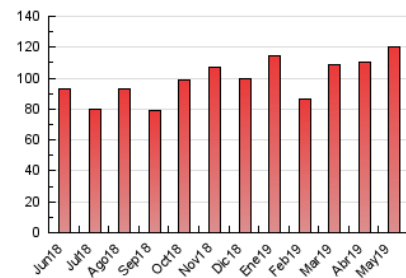

Páginas (x 1000)