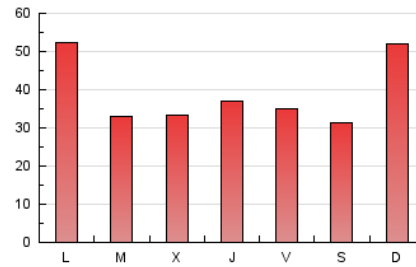

1. Cifras totales y promedios (Nacional)

MES - AÑO	NAVEGADORES UNICOS	VISITAS	PAGINAS
Mayo - 2019	19.533	70.030	120.348
PROMEDIO DIARIO	1.738	2.259	3.882
PROMEDIO LUNES-VIERNES	1.715	2.226	3.781
PROMEDIO SABADO-DOMINGO	1.803	2.354	4.172
PAGINAS / VISITAS	1,72		
DURACION MEDIA VISITAS	0:01:36		
DURACION MEDIA PAGINAS	0:02:14		

2. Secciones (Nacional)

	PAGINAS	%
HOME	37.926	31.51 %
RESTO	82.422	68.49 %

3. Por día del mes (Nacional)

Día	N. únicos	Visitas	Páginas	Día	N. únicos	Visitas	Páginas	Día	N. únicos	Visitas	Páginas
1	1.423	1.830	3.126	11	1.453	1.875	3.495	21	1.236	1.607	2.543
2	1.455	1.850	3.140	12	1.776	2.237	4.063	22	1.151	1.541	2.512
3	1.087	1.408	2.619	13	1.741	2.253	4.025	23	1.176	1.630	2.878
4	1.610	1.986	3.383	14	1.838	2.310	4.026	24	1.118	1.564	2.730
5	2.038	2.530	4.174	15	2.477	3.127	5.330	25	886	1.224	2.294
6	1.454	1.905	3.443	16	3.302	4.256	6.921	26	2.383	3.728	7.905
7	1.372	1.782	3.233	17	2.833	3.547	5.788	27	3.963	5.551	9.615
8	1.248	1.621	2.807	18	1.708	2.150	3.403	28	1.577	2.016	3.437
9	992	1.336	2.476	19	2.572	3.099	4.659	29	1.501	1.851	2.943
10	1.311	1.783	3.340	20	1.923	2.375	3.902	30	1.654	2.038	3.154
								31	1.623	2.020	2.984

4. Gráficas (Nacional)

4.1 Por día de la semana (promedio)

N. únicos / Visitas (x 100)

Páginas (x 100)

4.2 Por franja horaria (promedio)

Visitas (x 1000)

Páginas (x 1000)

4.3 Por meses