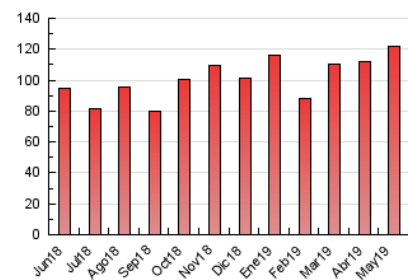

Páginas (x 1000)