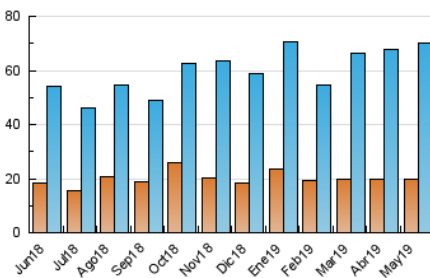

4.3 Por meses

N. únicos / Visitas (x 1000)