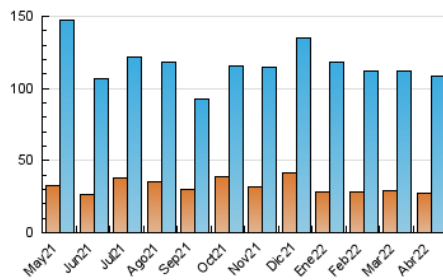

#### 4.1 Por día de la semana (promedio)

N. únicos / Visitas (x 100)

Páginas (x 100)

#### 4.2 Por franja horaria (promedio)

Visitas\_ (x 1000)

Páginas (x 1000)

#### 4.3 Por meses

N. únicos / Visitas (x 1000)

Páginas (x 1000)