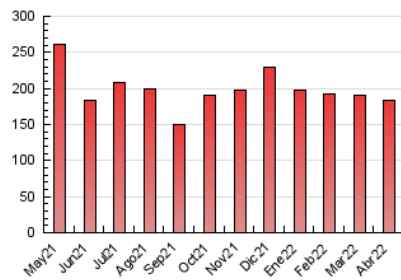

#### 3. Por día del mes (Nacional)

Día	N. únicos	Visitas	Páginas	Día	N. únicos	Visitas	Páginas	Día	N. únicos	Visitas	Páginas
1	2.639	3.640	5.997	11	5.057	6.696	12.075	21	1.676	2.499	4.306
2	2.478	3.337	5.378	12	2.139	3.003	5.438	22	2.410	3.463	6.122
3	1.962	2.714	4.362	13	2.277	3.183	5.732	23	2.798	4.154	7.202
4	2.056	2.988	5.193	14	2.261	3.100	5.012	24	2.342	3.235	5.455
5	1.803	2.642	4.736	15	2.959	4.830	8.191	25	2.064	2.929	4.977
6	1.811	2.680	4.827	16	2.118	3.145	5.591	26	3.868	5.339	8.926
7	1.995	2.841	4.989	17	1.501	2.168	3.489	27	5.363	7.143	11.886
8	2.697	3.688	6.103	18	1.622	2.403	4.109	28	2.794	3.813	6.520
9	2.287	3.029	4.918	19	3.501	4.913	8.293	29	4.293	5.470	8.513
10	2.320	3.051	5.080	20	2.281	3.244	5.684	30	2.295	3.104	5.145

#### 4.1 Por día de la semana (promedio)

N. únicos / Visitas (x 100)

Páginas (x 100)

#### 4.2 Por franja horaria (promedio)

Visitas\_ (x 1000)

Páginas (x 1000)

#### 4.3 Por meses

N. únicos / Visitas (x 1000)

Páginas (x 1000)