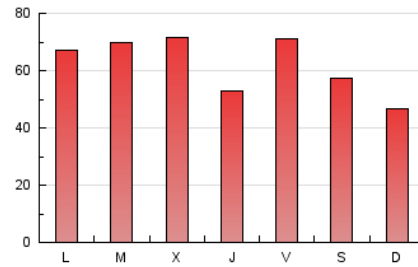

Páginas (x 100)