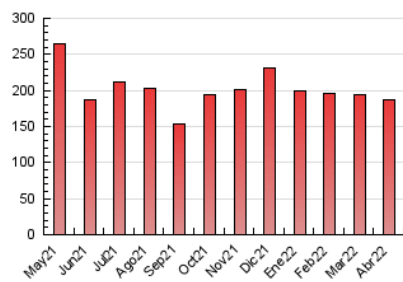

### 3. Por día del mes (Nacional e Internacional)

Día	N. únicos	Visitas	Páginas	Día	N. únicos	Visitas	Páginas	Día	N. únicos	Visitas	Páginas
1	2.734	3.738	6.107	11	5.182	6.832	12.265	21	1.760	2.587	4.414
2	2.561	3.425	5.483	12	2.234	3.107	5.568	22	2.506	3.565	6.248
3	2.045	2.802	4.471	13	2.366	3.274	5.833	23	2.872	4.230	7.291
4	2.132	3.076	5.302	14	2.330	3.172	5.096	24	2.433	3.330	5.569
5	1.896	2.738	4.868	15	3.034	4.919	8.307	25	2.171	3.043	5.102
6	1.898	2.771	4.934	16	2.191	3.225	5.696	26	3.983	5.461	9.071
7	2.086	2.937	5.098	17	1.546	2.213	3.548	27	5.497	7.288	12.076
8	2.809	3.806	6.243	18	1.707	2.492	4.217	28	2.882	3.907	6.628
9	2.356	3.104	5.021	19	3.576	4.989	8.382	29	4.377	5.559	8.615
10	2.381	3.119	5.164	20	2.387	3.352	5.816	30	2.357	3.171	5.232

##### 4.1 Por día de la semana (promedio)

N. únicos / Visitas (x 100)

Páginas (x 100)

##### 4.2 Por franja horaria (promedio)

Visitas (x 1000)

Páginas (x 1000)

##### 4.3 Por meses

N. únicos / Visitas (x 1000)

Páginas (x 1000)