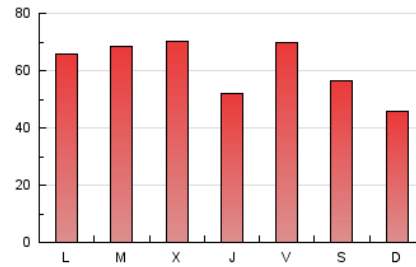

Páginas (x 100)