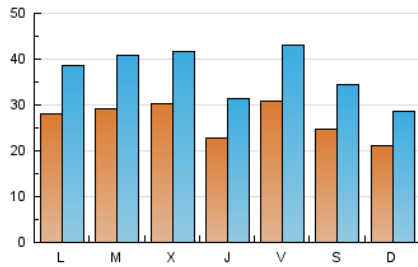

4. Gráficas (Nacional e Internacional)

4.1 Por día de la semana (promedio)

N. únicos / Visitas (x 100)