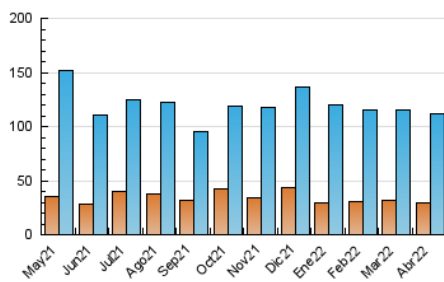

### 3. Por día del mes (Nacional e Internacional)

Día	N. únicos	Visitas	Páginas	Día	N. únicos	Visitas	Páginas	Día	N. únicos	Visitas	Páginas
1	2.734	3.738	6.107	11	5.182	6.832	12.265	21	1.760	2.587	4.414
2	2.561	3.425	5.483	12	2.234	3.107	5.568	22	2.506	3.565	6.248
3	2.045	2.802	4.471	13	2.366	3.274	5.833	23	2.872	4.230	7.291
4	2.132	3.076	5.302	14	2.330	3.172	5.096	24	2.433	3.330	5.569
5	1.896	2.738	4.868	15	3.034	4.919	8.307	25	2.171	3.043	5.102
6	1.898	2.771	4.934	16	2.191	3.225	5.696	26	3.983	5.461	9.071
7	2.086	2.937	5.098	17	1.546	2.213	3.548	27	5.497	7.288	12.076
8	2.809	3.806	6.243	18	1.707	2.492	4.217	28	2.882	3.907	6.628
9	2.356	3.104	5.021	19	3.576	4.989	8.382	29	4.377	5.559	8.615
10	2.381	3.119	5.164	20	2.387	3.352	5.816	30	2.357	3.171	5.232

##### 4.1 Por día de la semana (promedio)

N. únicos / Visitas (x 100)

Páginas (x 100)

##### 4.2 Por franja horaria (promedio)

Visitas (x 1000)

Páginas (x 1000)

##### 4.3 Por meses

N. únicos / Visitas (x 1000)

Páginas (x 1000)