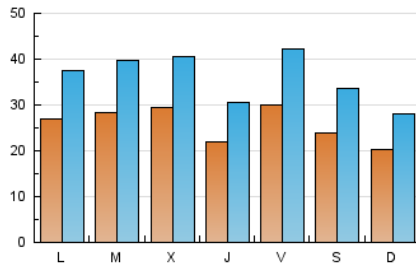

4. Gráficas (Nacional)

4.1 Por día de la semana (promedio)

N. únicos / Visitas (x 100)