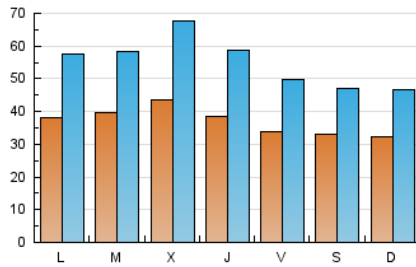

1. Cifras totales y promedios (Nacional e Internacional)

MES - AÑO	NAVEGADORES UNICOS	VISITAS	PAGINAS
Abril - 2021	33.774	165.001	307.694
PROMEDIO DIARIO	3.698	5.500	10.256
PROMEDIO LUNES-VIERNES	3.854	5.798	10.902
PROMEDIO SABADO-DOMINGO	3.270	4.680	8.481
PAGINAS / VISITAS	1,86		
DURACION MEDIA VISITAS	0:01:50		
DURACION MEDIA PAGINAS	0:02:07		

2. Secciones (Nacional e Internacional)

	PAGINAS	%
HOME	93.642	30.43 %
RESTO	214.052	69.57 %

3. Por día del mes (Nacional e Internacional)

Día	N. únicos	Visitas	Páginas	Día	N. únicos	Visitas	Páginas	Día	N. únicos	Visitas	Páginas
1	3.012	4.044	6.674	11	3.503	5.175	9.069	21	6.055	9.958	19.338
2	2.319	3.318	5.922	12	3.003	4.476	8.064	22	5.048	8.283	16.376
3	2.289	3.191	5.568	13	3.513	5.084	9.444	23	4.105	6.194	13.053
4	2.701	3.743	6.406	14	3.588	5.229	9.507	24	3.583	5.068	9.517
5	3.606	5.361	9.712	15	3.458	5.072	9.784	25	3.836	5.622	10.606
6	3.808	5.451	9.522	16	3.163	4.592	8.189	26	4.779	7.228	14.278
7	3.566	5.510	9.932	17	3.084	4.516	8.611	27	4.626	6.736	12.598
8	4.080	5.984	10.484	18	2.878	4.140	7.837	28	4.291	6.430	12.346
9	3.666	5.358	9.528	19	3.907	5.939	11.847	29	3.692	5.917	11.766
10	4.283	5.981	10.235	20	3.882	6.032	11.915	30	3.619	5.369	9.566

4. Gráficas (Nacional e Internacional)

4.1 Por día de la semana (promedio)

N. únicos / Visitas (x 100)

Páginas (x 100)

4.2 Por franja horaria (promedio)

Visitas (x 1000)

Páginas (x 1000)

4.3 Por meses