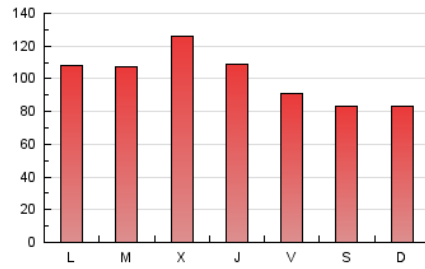

1. Cifras totales y promedios (Nacional)

MES - AÑO	NAVEGADORES UNICOS	VISITAS	PAGINAS
Abril - 2021	30.802	161.218	303.068
PROMEDIO DIARIO	3.586	5.374	10.102
PROMEDIO LUNES-VIERNES	3.736	5.666	10.739
PROMEDIO SABADO-DOMINGO	3.174	4.571	8.352
PAGINAS / VISITAS	1,88		
DURACION MEDIA VISITAS	0:01:52		
DURACION MEDIA PAGINAS	0:02:07		

2. Secciones (Nacional)

	PAGINAS	%
HOME	92.807	30.62 %
RESTO	210.261	69.38 %

3. Por día del mes (Nacional)

Día	N. únicos	Visitas	Páginas	Día	N. únicos	Visitas	Páginas	Día	N. únicos	Visitas	Páginas
1	2.922	3.944	6.568	11	3.400	5.062	8.929	21	5.909	9.790	19.125
2	2.237	3.224	5.808	12	2.906	4.367	7.920	22	4.895	8.114	16.158
3	2.211	3.101	5.464	13	3.413	4.972	9.303	23	3.951	6.017	12.838
4	2.631	3.659	6.300	14	3.461	5.088	9.325	24	3.433	4.905	9.341
5	3.507	5.246	9.565	15	3.336	4.933	9.623	25	3.761	5.534	10.481
6	3.687	5.313	9.360	16	3.057	4.476	8.044	26	4.661	7.096	14.105
7	3.461	5.397	9.800	17	3.005	4.421	8.495	27	4.483	6.573	12.398
8	3.951	5.843	10.322	18	2.786	4.039	7.723	28	4.178	6.308	12.176
9	3.549	5.234	9.378	19	3.798	5.818	11.689	29	3.574	5.787	11.618
10	4.163	5.846	10.080	20	3.754	5.887	11.723	30	3.491	5.224	9.409

4. Gráficas (Nacional)

4.1 Por día de la semana (promedio)

N. únicos / Visitas (x 100)

Páginas (x 100)

4.2 Por franja horaria (promedio)

Visitas (x 1000)

Páginas (x 1000)

4.3 Por meses