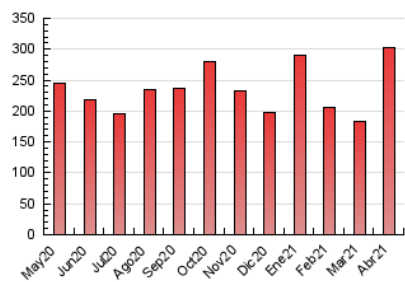

1. Cifras totales y promedios (Nacional)

MES - AÑO	NAVEGADORES UNICOS	VISITAS	PAGINAS
Abril - 2021	30.802	161.218	303.068
PROMEDIO DIARIO	3.586	5.374	10.102
PROMEDIO LUNES-VIERNES	3.736	5.666	10.739
PROMEDIO SABADO-DOMINGO	3.174	4.571	8.352
PAGINAS / VISITAS	1,88		
DURACION MEDIA VISITAS	0:01:52		
DURACION MEDIA PAGINAS	0:02:07		

2. Secciones (Nacional)

	PAGINAS	%
HOME	92.807	30.62 %
RESTO	210.261	69.38 %

3. Por día del mes (Nacional)

Día	N. únicos	Visitas	Páginas	Día	N. únicos	Visitas	Páginas	Día	N. únicos	Visitas	Páginas
1	2.922	3.944	6.568	11	3.400	5.062	8.929	21	5.909	9.790	19.125
2	2.237	3.224	5.808	12	2.906	4.367	7.920	22	4.895	8.114	16.158
3	2.211	3.101	5.464	13	3.413	4.972	9.303	23	3.951	6.017	12.838
4	2.631	3.659	6.300	14	3.461	5.088	9.325	24	3.433	4.905	9.341
5	3.507	5.246	9.565	15	3.336	4.933	9.623	25	3.761	5.534	10.481
6	3.687	5.313	9.360	16	3.057	4.476	8.044	26	4.661	7.096	14.105
7	3.461	5.397	9.800	17	3.005	4.421	8.495	27	4.483	6.573	12.398
8	3.951	5.843	10.322	18	2.786	4.039	7.723	28	4.178	6.308	12.176
9	3.549	5.234	9.378	19	3.798	5.818	11.689	29	3.574	5.787	11.618
10	4.163	5.846	10.080	20	3.754	5.887	11.723	30	3.491	5.224	9.409

4. Gráficas (Nacional)

4.1 Por día de la semana (promedio)

N. únicos / Visitas (x 100)

Páginas (x 100)

4.2 Por franja horaria (promedio)

Visitas (x 1000)

Páginas (x 1000)

4.3 Por meses

N. únicos / Visitas (x 1000)

Páginas (x 1000)

5. Observaciones

Este Medio Electrónico de Comunicación ha sido medido por la herramienta Google Analytics de Google

6. Definiciones básicas (Para más información ver Normas Técnicas para el Control de los Medios Electrónicos de Comunicación)