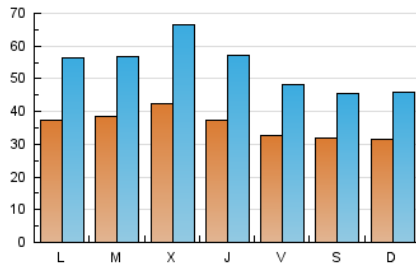

1. Cifras totales y promedios (Nacional)

MES - AÑO	NAVEGADORES UNICOS	VISITAS	PAGINAS
Abril - 2021	30.802	161.218	303.068
PROMEDIO DIARIO	3.586	5.374	10.102
PROMEDIO LUNES-VIERNES	3.736	5.666	10.739
PROMEDIO SABADO-DOMINGO	3.174	4.571	8.352
PAGINAS / VISITAS	1,88		
DURACION MEDIA VISITAS	0:01:52		
DURACION MEDIA PAGINAS	0:02:07		

2. Secciones (Nacional)

	PAGINAS	%
HOME	92.807	30.62 %
RESTO	210.261	69.38 %

3. Por día del mes (Nacional)

Día	N. únicos	Visitas	Páginas	Día	N. únicos	Visitas	Páginas	Día	N. únicos	Visitas	Páginas
1	2.922	3.944	6.568	11	3.400	5.062	8.929	21	5.909	9.790	19.125
2	2.237	3.224	5.808	12	2.906	4.367	7.920	22	4.895	8.114	16.158
3	2.211	3.101	5.464	13	3.413	4.972	9.303	23	3.951	6.017	12.838
4	2.631	3.659	6.300	14	3.461	5.088	9.325	24	3.433	4.905	9.341
5	3.507	5.246	9.565	15	3.336	4.933	9.623	25	3.761	5.534	10.481
6	3.687	5.313	9.360	16	3.057	4.476	8.044	26	4.661	7.096	14.105
7	3.461	5.397	9.800	17	3.005	4.421	8.495	27	4.483	6.573	12.398
8	3.951	5.843	10.322	18	2.786	4.039	7.723	28	4.178	6.308	12.176
9	3.549	5.234	9.378	19	3.798	5.818	11.689	29	3.574	5.787	11.618
10	4.163	5.846	10.080	20	3.754	5.887	11.723	30	3.491	5.224	9.409

4. Gráficas (Nacional)

4.1 Por día de la semana (promedio)

N. únicos / Visitas (x 100)

Páginas (x 100)

4.2 Por franja horaria (promedio)

Visitas (x 1000)

Páginas (x 1000)

4.3 Por meses