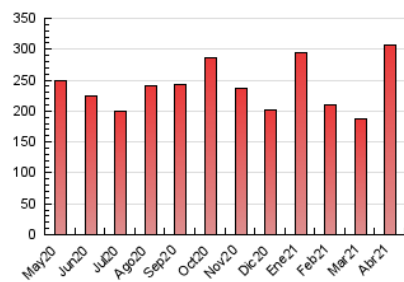

Páginas (x 1000)