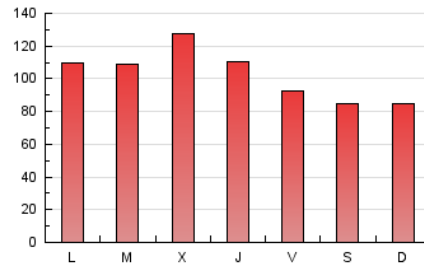

1. Cifras totales y promedios (Nacional e Internacional)

MES - AÑO	NAVEGADORES UNICOS	VISITAS	PAGINAS
Abril - 2021	33.774	165.001	307.694
PROMEDIO DIARIO	3.698	5.500	10.256
PROMEDIO LUNES-VIERNES	3.854	5.798	10.902
PROMEDIO SABADO-DOMINGO	3.270	4.680	8.481
PAGINAS / VISITAS	1,86		
DURACION MEDIA VISITAS	0:01:50		
DURACION MEDIA PAGINAS	0:02:07		

2. Secciones (Nacional e Internacional)

	PAGINAS	%
HOME	93.642	30.43 %
RESTO	214.052	69.57 %

3. Por día del mes (Nacional e Internacional)

Día	N. únicos	Visitas	Páginas	Día	N. únicos	Visitas	Páginas	Día	N. únicos	Visitas	Páginas
1	3.012	4.044	6.674	11	3.503	5.175	9.069	21	6.055	9.958	19.338
2	2.319	3.318	5.922	12	3.003	4.476	8.064	22	5.048	8.283	16.376
3	2.289	3.191	5.568	13	3.513	5.084	9.444	23	4.105	6.194	13.053
4	2.701	3.743	6.406	14	3.588	5.229	9.507	24	3.583	5.068	9.517
5	3.606	5.361	9.712	15	3.458	5.072	9.784	25	3.836	5.622	10.606
6	3.808	5.451	9.522	16	3.163	4.592	8.189	26	4.779	7.228	14.278
7	3.566	5.510	9.932	17	3.084	4.516	8.611	27	4.626	6.736	12.598
8	4.080	5.984	10.484	18	2.878	4.140	7.837	28	4.291	6.430	12.346
9	3.666	5.358	9.528	19	3.907	5.939	11.847	29	3.692	5.917	11.766
10	4.283	5.981	10.235	20	3.882	6.032	11.915	30	3.619	5.369	9.566

4. Gráficas (Nacional e Internacional)

4.1 Por día de la semana (promedio)

N. únicos / Visitas (x 100)

Páginas (x 100)

4.2 Por franja horaria (promedio)

Visitas (x 1000)

Páginas (x 1000)

4.3 Por meses