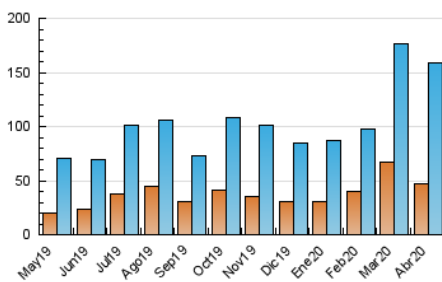

4.3 Por meses

N. únicos / Visitas (x 1000)