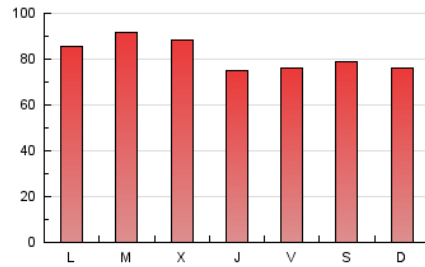

1. Cifras totales y promedios (Nacional)

MES - AÑO	NAVEGADORES UNICOS	VISITAS	PAGINAS
Abril - 2020	44.459	155.491	244.918
PROMEDIO DIARIO	3.704	5.183	8.164
PROMEDIO LUNES-VIERNES	3.801	5.314	8.323
PROMEDIO SABADO-DOMINGO	3.436	4.824	7.727
PAGINAS / VISITAS	1,58		
DURACION MEDIA VISITAS	0:01:16		
DURACION MEDIA PAGINAS	0:02:12		

2. Secciones (Nacional)

	PAGINAS	%
HOME	48.769	19.91 %
RESTO	196.149	80.09 %

3. Por día del mes (Nacional)

Día	N. únicos	Visitas	Páginas	Día	N. únicos	Visitas	Páginas	Día	N. únicos	Visitas	Páginas
1	5.926	8.031	12.361	11	3.047	4.593	7.724	21	4.207	5.970	9.119
2	3.747	5.321	8.488	12	3.660	5.154	8.539	22	4.413	5.822	8.499
3	5.225	7.226	11.085	13	4.959	6.946	10.571	23	2.923	4.046	6.204
4	3.605	5.155	8.375	14	6.225	8.069	11.747	24	2.344	3.437	5.685
5	2.609	4.126	7.485	15	3.639	5.039	7.535	25	3.120	4.288	6.685
6	2.668	4.378	7.688	16	4.041	5.755	8.991	26	2.912	4.003	6.105
7	2.749	4.268	7.083	17	3.426	4.917	7.631	27	4.401	5.658	8.488
8	2.599	4.340	7.485	18	4.292	5.694	8.673	28	4.478	5.743	8.715
9	2.324	3.583	5.767	19	4.245	5.575	8.228	29	3.664	4.883	8.338
10	2.503	3.707	6.011	20	3.337	4.726	7.477	30	3.833	5.038	8.136

4. Gráficas (Nacional)

4.1 Por día de la semana (promedio)

N. únicos / Visitas (x 100)

Páginas (x 100)

4.2 Por franja horaria (promedio)

Visitas (x 1000)

Páginas (x 1000)

4.3 Por meses