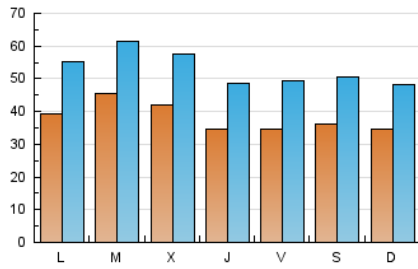

1. Cifras totales y promedios (Nacional e Internacional)

MES - AÑO	NAVEGADORES UNICOS	VISITAS	PAGINAS
Abril - 2020	47.285	159.052	249.251
PROMEDIO DIARIO	3.812	5.302	8.308
PROMEDIO LUNES-VIERNES	3.915	5.438	8.473
PROMEDIO SABADO-DOMINGO	3.527	4.926	7.855
PAGINAS / VISITAS	1,57		
DURACION MEDIA VISITAS	0:01:15		
DURACION MEDIA PAGINAS	0:02:12		

2. Secciones (Nacional e Internacional)

	PAGINAS	%
HOME	49.173	19.73 %
RESTO	200.078	80.27 %

3. Por día del mes (Nacional e Internacional)

Día	N. únicos	Visitas	Páginas	Día	N. únicos	Visitas	Páginas	Día	N. únicos	Visitas	Páginas
1	6.081	8.200	12.569	11	3.133	4.692	7.855	21	4.341	6.110	9.280
2	3.881	5.469	8.679	12	3.763	5.268	8.687	22	4.541	5.956	8.667
3	5.370	7.386	11.275	13	5.071	7.071	10.738	23	2.999	4.131	6.302
4	3.709	5.273	8.512	14	6.408	8.263	11.984	24	2.413	3.514	5.779
5	2.686	4.220	7.626	15	3.760	5.170	7.681	25	3.204	4.383	6.790
6	2.762	4.478	7.817	16	4.140	5.861	9.114	26	2.985	4.085	6.195
7	2.834	4.363	7.193	17	3.527	5.025	7.764	27	4.499	5.766	8.615
8	2.705	4.458	7.632	18	4.402	5.812	8.815	28	4.633	5.911	8.917
9	2.393	3.663	5.865	19	4.336	5.678	8.360	29	3.825	5.058	8.548
10	2.568	3.783	6.101	20	3.417	4.816	7.585	30	3.972	5.189	8.306

4. Gráficas (Nacional e Internacional)

4.1 Por día de la semana (promedio)

N. únicos / Visitas (x 100)

Páginas (x 100)

4.2 Por franja horaria (promedio)

Visitas (x 1000)

Páginas (x 1000)

4.3 Por meses