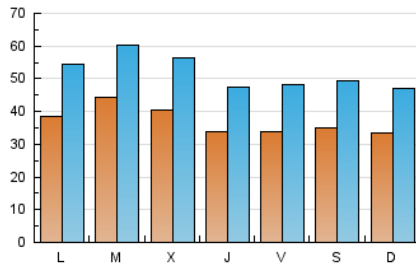

1. Cifras totales y promedios (Nacional)

MES - AÑO	NAVEGADORES UNICOS	VISITAS	PAGINAS
Abril - 2020	44.459	155.491	244.918
PROMEDIO DIARIO	3.704	5.183	8.164
PROMEDIO LUNES-VIERNES	3.801	5.314	8.323
PROMEDIO SABADO-DOMINGO	3.436	4.824	7.727
PAGINAS / VISITAS	1,58		
DURACION MEDIA VISITAS	0:01:16		
DURACION MEDIA PAGINAS	0:02:12		

2. Secciones (Nacional)

	PAGINAS	%
HOME	48.769	19.91 %
RESTO	196.149	80.09 %

3. Por día del mes (Nacional)

Día	N. únicos	Visitas	Páginas	Día	N. únicos	Visitas	Páginas	Día	N. únicos	Visitas	Páginas
1	5.926	8.031	12.361	11	3.047	4.593	7.724	21	4.207	5.970	9.119
2	3.747	5.321	8.488	12	3.660	5.154	8.539	22	4.413	5.822	8.499
3	5.225	7.226	11.085	13	4.959	6.946	10.571	23	2.923	4.046	6.204
4	3.605	5.155	8.375	14	6.225	8.069	11.747	24	2.344	3.437	5.685
5	2.609	4.126	7.485	15	3.639	5.039	7.535	25	3.120	4.288	6.685
6	2.668	4.378	7.688	16	4.041	5.755	8.991	26	2.912	4.003	6.105
7	2.749	4.268	7.083	17	3.426	4.917	7.631	27	4.401	5.658	8.488
8	2.599	4.340	7.485	18	4.292	5.694	8.673	28	4.478	5.743	8.715
9	2.324	3.583	5.767	19	4.245	5.575	8.228	29	3.664	4.883	8.338
10	2.503	3.707	6.011	20	3.337	4.726	7.477	30	3.833	5.038	8.136

4. Gráficas (Nacional)

4.1 Por día de la semana (promedio)

N. únicos / Visitas (x 100)

Páginas (x 100)

4.2 Por franja horaria (promedio)

Visitas (x 1000)

Páginas (x 1000)

4.3 Por meses