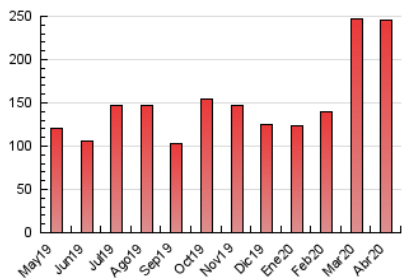

Páginas (x 1000)