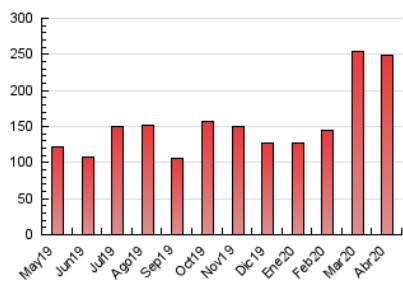

Páginas (x 1000)