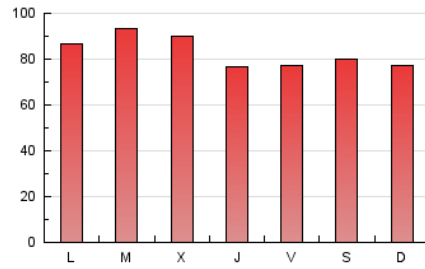

1. Cifras totales y promedios (Nacional e Internacional)

MES - AÑO	NAVEGADORES UNICOS	VISITAS	PAGINAS
Abril - 2020	47.285	159.052	249.251
PROMEDIO DIARIO	3.812	5.302	8.308
PROMEDIO LUNES-VIERNES	3.915	5.438	8.473
PROMEDIO SABADO-DOMINGO	3.527	4.926	7.855
PAGINAS / VISITAS	1,57		
DURACION MEDIA VISITAS	0:01:15		
DURACION MEDIA PAGINAS	0:02:12		

2. Secciones (Nacional e Internacional)

	PAGINAS	%
HOME	49.173	19.73 %
RESTO	200.078	80.27 %

3. Por día del mes (Nacional e Internacional)

Día	N. únicos	Visitas	Páginas	Día	N. únicos	Visitas	Páginas	Día	N. únicos	Visitas	Páginas
1	6.081	8.200	12.569	11	3.133	4.692	7.855	21	4.341	6.110	9.280
2	3.881	5.469	8.679	12	3.763	5.268	8.687	22	4.541	5.956	8.667
3	5.370	7.386	11.275	13	5.071	7.071	10.738	23	2.999	4.131	6.302
4	3.709	5.273	8.512	14	6.408	8.263	11.984	24	2.413	3.514	5.779
5	2.686	4.220	7.626	15	3.760	5.170	7.681	25	3.204	4.383	6.790
6	2.762	4.478	7.817	16	4.140	5.861	9.114	26	2.985	4.085	6.195
7	2.834	4.363	7.193	17	3.527	5.025	7.764	27	4.499	5.766	8.615
8	2.705	4.458	7.632	18	4.402	5.812	8.815	28	4.633	5.911	8.917
9	2.393	3.663	5.865	19	4.336	5.678	8.360	29	3.825	5.058	8.548
10	2.568	3.783	6.101	20	3.417	4.816	7.585	30	3.972	5.189	8.306

4. Gráficas (Nacional e Internacional)

4.1 Por día de la semana (promedio)

N. únicos / Visitas (x 100)

Páginas (x 100)

4.2 Por franja horaria (promedio)

Visitas (x 1000)

Páginas (x 1000)

4.3 Por meses