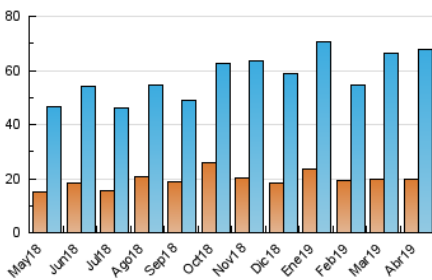

4.3 Por meses

N. únicos / Visitas (x 1000)