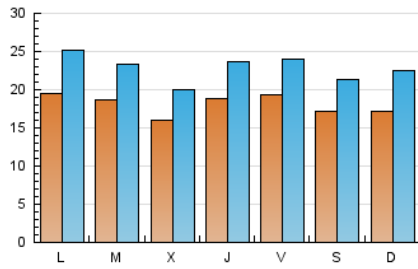

1. Cifras totales y promedios (Nacional e Internacional)

MES - AÑO	NAVEGADORES UNICOS	VISITAS	PAGINAS
Abril - 2019	20.297	68.839	111.795
PROMEDIO DIARIO	1.819	2.295	3.727
PROMEDIO LUNES-VIERNES	1.855	2.332	3.767
PROMEDIO SABADO-DOMINGO	1.720	2.192	3.615
PAGINAS / VISITAS	1,62		
DURACION MEDIA VISITAS	0:01:27		
DURACION MEDIA PAGINAS	0:02:20		

2. Secciones (Nacional e Internacional)

	PAGINAS	%
HOME	31.187	27.90 %
RESTO	80.608	72.10 %

3. Por día del mes (Nacional e Internacional)

Día	N. únicos	Visitas	Páginas	Día	N. únicos	Visitas	Páginas	Día	N. únicos	Visitas	Páginas
1	1.201	1.525	2.416	11	2.190	2.700	4.210	21	1.304	1.695	2.990
2	1.302	1.629	2.607	12	3.271	4.054	5.755	22	1.318	1.754	3.125
3	1.425	1.771	2.745	13	2.165	2.749	4.416	23	1.261	1.676	2.847
4	2.192	2.632	3.750	14	2.191	2.763	4.419	24	1.671	2.103	3.681
5	1.855	2.244	3.537	15	2.304	2.810	4.489	25	1.807	2.380	4.145
6	1.615	1.975	3.182	16	3.478	4.284	6.052	26	1.275	1.644	2.895
7	1.107	1.391	2.346	17	2.075	2.525	3.918	27	1.319	1.652	2.795
8	1.747	2.226	3.796	18	1.376	1.731	3.017	28	2.260	3.166	5.369
9	1.979	2.400	3.994	19	1.332	1.666	2.698	29	3.201	4.289	7.617
10	1.255	1.604	2.710	20	1.797	2.145	3.400	30	1.301	1.656	2.874

4. Gráficas (Nacional e Internacional)

4.1 Por día de la semana (promedio)

N. únicos / Visitas (x 100)

Páginas (x 100)

4.2 Por franja horaria (promedio)

Visitas (x 1000)

Páginas (x 1000)

4.3 Por meses