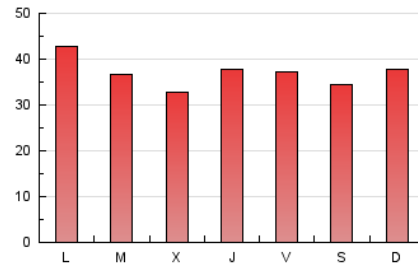

1. Cifras totales y promedios (Nacional e Internacional)

MES - AÑO	NAVEGADORES UNICOS	VISITAS	PAGINAS
Abril - 2019	20.297	68.839	111.795
PROMEDIO DIARIO	1.819	2.295	3.727
PROMEDIO LUNES-VIERNES	1.855	2.332	3.767
PROMEDIO SABADO-DOMINGO	1.720	2.192	3.615
PAGINAS / VISITAS	1,62		
DURACION MEDIA VISITAS	0:01:27		
DURACION MEDIA PAGINAS	0:02:20		

2. Secciones (Nacional e Internacional)

	PAGINAS	%
HOME	31.187	27.90 %
RESTO	80.608	72.10 %

3. Por día del mes (Nacional e Internacional)

Día	N. únicos	Visitas	Páginas	Día	N. únicos	Visitas	Páginas	Día	N. únicos	Visitas	Páginas
1	1.201	1.525	2.416	11	2.190	2.700	4.210	21	1.304	1.695	2.990
2	1.302	1.629	2.607	12	3.271	4.054	5.755	22	1.318	1.754	3.125
3	1.425	1.771	2.745	13	2.165	2.749	4.416	23	1.261	1.676	2.847
4	2.192	2.632	3.750	14	2.191	2.763	4.419	24	1.671	2.103	3.681
5	1.855	2.244	3.537	15	2.304	2.810	4.489	25	1.807	2.380	4.145
6	1.615	1.975	3.182	16	3.478	4.284	6.052	26	1.275	1.644	2.895
7	1.107	1.391	2.346	17	2.075	2.525	3.918	27	1.319	1.652	2.795
8	1.747	2.226	3.796	18	1.376	1.731	3.017	28	2.260	3.166	5.369
9	1.979	2.400	3.994	19	1.332	1.666	2.698	29	3.201	4.289	7.617
10	1.255	1.604	2.710	20	1.797	2.145	3.400	30	1.301	1.656	2.874

4. Gráficas (Nacional e Internacional)

4.1 Por día de la semana (promedio)

N. únicos / Visitas (x 100)

Páginas (x 100)

4.2 Por franja horaria (promedio)

Visitas (x 1000)

Páginas (x 1000)

4.3 Por meses