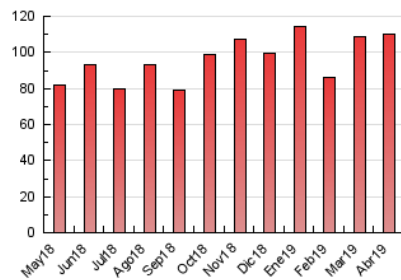

Páginas (x 1000)