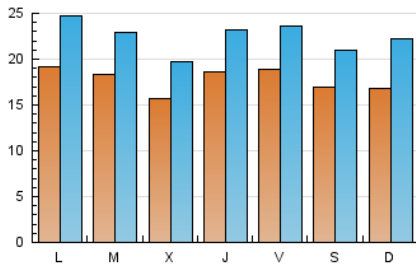

1. Cifras totales y promedios (Nacional)

MES - AÑO	NAVEGADORES UNICOS	VISITAS	PAGINAS
Abril - 2019	19.656	67.651	110.211
PROMEDIO DIARIO	1.785	2.255	3.674
PROMEDIO LUNES-VIERNES	1.820	2.292	3.714
PROMEDIO SABADO-DOMINGO	1.687	2.154	3.563
PAGINAS / VISITAS	1,63		
DURACION MEDIA VISITAS	0:01:28		
DURACION MEDIA PAGINAS	0:02:19		

2. Secciones (Nacional)

	PAGINAS	%
HOME	30.757	27.91 %
RESTO	79.454	72.09 %

3. Por día del mes (Nacional)

Día	N. únicos	Visitas	Páginas	Día	N. únicos	Visitas	Páginas	Día	N. únicos	Visitas	Páginas
1	1.186	1.508	2.396	11	2.155	2.661	4.159	21	1.281	1.672	2.960
2	1.267	1.590	2.559	12	3.203	3.980	5.672	22	1.293	1.728	3.090
3	1.399	1.743	2.709	13	2.126	2.702	4.342	23	1.226	1.639	2.797
4	2.160	2.596	3.701	14	2.152	2.716	4.346	24	1.643	2.072	3.642
5	1.818	2.204	3.490	15	2.265	2.762	4.423	25	1.782	2.344	4.097
6	1.587	1.945	3.138	16	3.421	4.219	5.973	26	1.242	1.606	2.844
7	1.085	1.367	2.318	17	2.030	2.476	3.860	27	1.297	1.621	2.758
8	1.715	2.188	3.740	18	1.347	1.695	2.967	28	2.214	3.113	5.304
9	1.945	2.361	3.929	19	1.312	1.642	2.668	29	3.131	4.206	7.501
10	1.228	1.572	2.662	20	1.750	2.094	3.334	30	1.280	1.629	2.832

4. Gráficas (Nacional)

4.1 Por día de la semana (promedio)

N. únicos / Visitas (x 100)

Páginas (x 100)

4.2 Por franja horaria (promedio)

Visitas (x 1000)

Páginas (x 1000)

4.3 Por meses