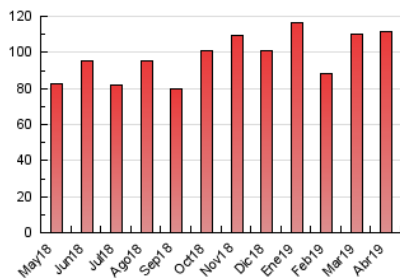

Páginas (x 1000)