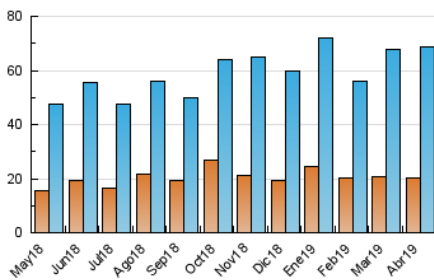

4.3 Por meses

N. únicos / Visitas (x 1000)