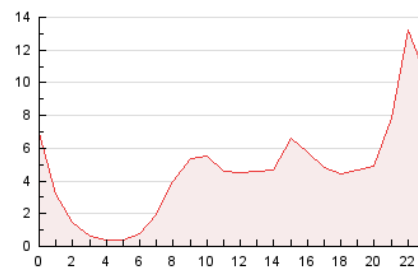

2. Secciones (Nacional e Internacional)

	PAGINAS	%
HOME	31.187	27.90 %
RESTO	80.608	72.10 %

3. Por día del mes (Nacional e Internacional)

Día	N. únicos	Visitas	Páginas	Día	N. únicos	Visitas	Páginas	Día	N. únicos	Visitas	Páginas
1	1.201	1.525	2.416	11	2.190	2.700	4.210	21	1.304	1.695	2.990
2	1.302	1.629	2.607	12	3.271	4.054	5.755	22	1.318	1.754	3.125
3	1.425	1.771	2.745	13	2.165	2.749	4.416	23	1.261	1.676	2.847
4	2.192	2.632	3.750	14	2.191	2.763	4.419	24	1.671	2.103	3.681
5	1.855	2.244	3.537	15	2.304	2.810	4.489	25	1.807	2.380	4.145
6	1.615	1.975	3.182	16	3.478	4.284	6.052	26	1.275	1.644	2.895
7	1.107	1.391	2.346	17	2.075	2.525	3.918	27	1.319	1.652	2.795
8	1.747	2.226	3.796	18	1.376	1.731	3.017	28	2.260	3.166	5.369
9	1.979	2.400	3.994	19	1.332	1.666	2.698	29	3.201	4.289	7.617
10	1.255	1.604	2.710	20	1.797	2.145	3.400	30	1.301	1.656	2.874

4. Gráficas (Nacional e Internacional)

4.1 Por día de la semana (promedio)

N. únicos / Visitas (x 100)

Páginas (x 100)

4.2 Por franja horaria (promedio)

Visitas (x 1000)

Páginas (x 1000)

4.3 Por meses