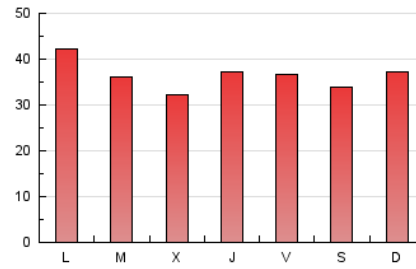

1. Cifras totales y promedios (Nacional)

MES - AÑO	NAVEGADORES UNICOS	VISITAS	PAGINAS
Abril - 2019	19.656	67.651	110.211
PROMEDIO DIARIO	1.785	2.255	3.674
PROMEDIO LUNES-VIERNES	1.820	2.292	3.714
PROMEDIO SABADO-DOMINGO	1.687	2.154	3.563
PAGINAS / VISITAS	1,63		
DURACION MEDIA VISITAS	0:01:28		
DURACION MEDIA PAGINAS	0:02:19		

2. Secciones (Nacional)

	PAGINAS	%
HOME	30.757	27.91 %
RESTO	79.454	72.09 %

3. Por día del mes (Nacional)

Día	N. únicos	Visitas	Páginas	Día	N. únicos	Visitas	Páginas	Día	N. únicos	Visitas	Páginas
1	1.186	1.508	2.396	11	2.155	2.661	4.159	21	1.281	1.672	2.960
2	1.267	1.590	2.559	12	3.203	3.980	5.672	22	1.293	1.728	3.090
3	1.399	1.743	2.709	13	2.126	2.702	4.342	23	1.226	1.639	2.797
4	2.160	2.596	3.701	14	2.152	2.716	4.346	24	1.643	2.072	3.642
5	1.818	2.204	3.490	15	2.265	2.762	4.423	25	1.782	2.344	4.097
6	1.587	1.945	3.138	16	3.421	4.219	5.973	26	1.242	1.606	2.844
7	1.085	1.367	2.318	17	2.030	2.476	3.860	27	1.297	1.621	2.758
8	1.715	2.188	3.740	18	1.347	1.695	2.967	28	2.214	3.113	5.304
9	1.945	2.361	3.929	19	1.312	1.642	2.668	29	3.131	4.206	7.501
10	1.228	1.572	2.662	20	1.750	2.094	3.334	30	1.280	1.629	2.832

4. Gráficas (Nacional)

4.1 Por día de la semana (promedio)

N. únicos / Visitas (x 100)

Páginas (x 100)

4.2 Por franja horaria (promedio)

Visitas (x 1000)

Páginas (x 1000)

4.3 Por meses