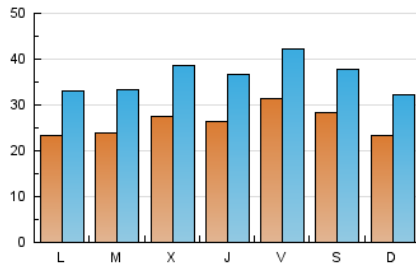

1. Cifras totales y promedios (Nacional)

MES - AÑO	NAVEGADORES UNICOS	VISITAS	PAGINAS
Marzo - 2022	29.241	112.463	190.138
PROMEDIO DIARIO	2.624	3.628	6.133
PROMEDIO LUNES-VIERNES	2.635	3.673	6.266
PROMEDIO SABADO-DOMINGO	2.593	3.499	5.753
PAGINAS / VISITAS	1,69		
DURACION MEDIA VISITAS	0:01:24		
DURACION MEDIA PAGINAS	0:02:01		

2. Secciones (Nacional)

	PAGINAS	%
HOME	41.155	21.64 %
RESTO	148.983	78.36 %

3. Por día del mes (Nacional)

Día	N. únicos	Visitas	Páginas	Día	N. únicos	Visitas	Páginas	Día	N. únicos	Visitas	Páginas
1	2.420	3.383	5.751	11	1.711	2.559	4.518	21	2.878	4.161	7.319
2	2.212	3.228	5.808	12	1.554	2.244	3.993	22	2.694	3.786	6.204
3	2.081	3.099	5.453	13	1.513	2.330	3.976	23	3.031	4.183	7.260
4	3.918	5.039	8.005	14	2.087	2.927	4.926	24	2.802	3.791	6.407
5	4.229	5.503	8.734	15	1.963	2.818	4.762	25	2.495	3.487	5.861
6	3.285	4.240	6.749	16	2.935	4.097	7.109	26	2.730	3.628	5.841
7	2.407	3.365	5.577	17	3.861	5.107	8.421	27	2.066	2.831	4.425
8	2.129	3.013	5.372	18	4.396	5.825	10.026	28	1.921	2.773	4.680
9	2.954	4.296	7.441	19	2.843	3.785	6.575	29	2.684	3.713	6.242
10	2.275	3.227	5.645	20	2.523	3.434	5.728	30	2.610	3.526	6.075
								31	2.136	3.065	5.255

4. Gráficas (Nacional)

4.1 Por día de la semana (promedio)

N. únicos / Visitas (x 100)

Páginas (x 100)

4.2 Por franja horaria (promedio)

Visitas_ (x 1000)

Páginas (x 1000)

4.3 Por meses