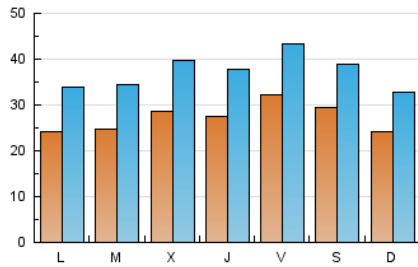

1. Cifras totales y promedios (Nacional e Internacional)

MES - AÑO	NAVEGADORES UNICOS	VISITAS	PAGINAS
Marzo - 2022	31.753	115.550	193.848
PROMEDIO DIARIO	2.718	3.727	6.253
PROMEDIO LUNES-VIERNES	2.732	3.775	6.390
PROMEDIO SABADO-DOMINGO	2.677	3.590	5.858
PAGINAS / VISITAS	1,68		
DURACION MEDIA VISITAS	0:01:22		
DURACION MEDIA PAGINAS	0:02:01		

2. Secciones (Nacional e Internacional)

	PAGINAS	%
HOME	41.474	21.40 %
RESTO	152.374	78.60 %

3. Por día del mes (Nacional e Internacional)

Día	N. únicos	Visitas	Páginas	Día	N. únicos	Visitas	Páginas	Día	N. únicos	Visitas	Páginas
1	2.519	3.485	5.857	11	1.783	2.636	4.608	21	2.959	4.255	7.430
2	2.285	3.305	5.902	12	1.619	2.317	4.072	22	2.783	3.879	6.326
3	2.161	3.186	5.557	13	1.566	2.387	4.056	23	3.167	4.327	7.438
4	4.040	5.172	8.188	14	2.169	3.015	5.025	24	2.895	3.891	6.525
5	4.397	5.679	8.926	15	2.045	2.906	4.871	25	2.581	3.577	5.965
6	3.379	4.340	6.863	16	3.046	4.218	7.247	26	2.799	3.702	5.934
7	2.501	3.462	5.718	17	3.997	5.252	8.592	27	2.109	2.880	4.482
8	2.214	3.104	5.476	18	4.500	5.936	10.157	28	1.988	2.845	4.765
9	3.061	4.410	7.585	19	2.948	3.896	6.712	29	2.769	3.799	6.360
10	2.395	3.348	5.782	20	2.600	3.516	5.822	30	2.732	3.654	6.220
								31	2.238	3.171	5.387

4. Gráficas (Nacional e Internacional)

4.1 Por día de la semana (promedio)

N. únicos / Visitas (x 100)

Páginas (x 100)

4.2 Por franja horaria (promedio)

Visitas_ (x 1000)

Páginas (x 1000)

4.3 Por meses