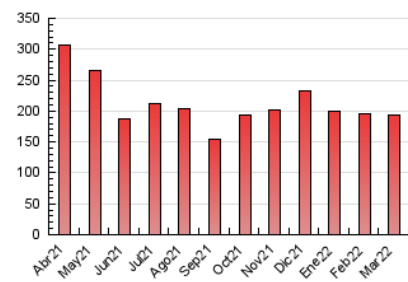

Páginas (x 1000)