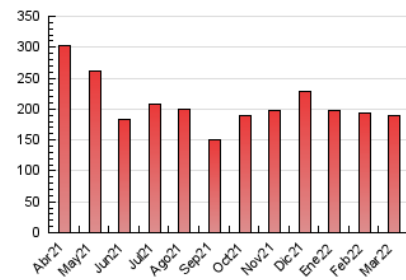

Páginas (x 1000)