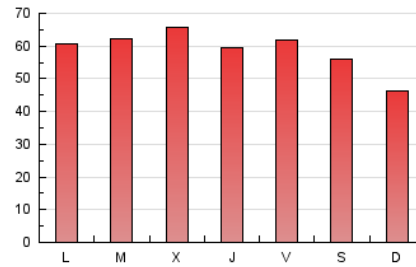

1. Cifras totales y promedios (Nacional)

MES - AÑO	NAVEGADORES UNICOS	VISITAS	PAGINAS
Marzo - 2021	24.667	107.473	183.766
PROMEDIO DIARIO	2.439	3.467	5.928
PROMEDIO LUNES-VIERNES	2.569	3.642	6.210
PROMEDIO SABADO-DOMINGO	2.063	2.964	5.117
PAGINAS / VISITAS	1,71		
DURACION MEDIA VISITAS	0:01:37		
DURACION MEDIA PAGINAS	0:02:16		

2. Secciones (Nacional)

	PAGINAS	%
HOME	48.051	26.15 %
RESTO	135.715	73.85 %

3. Por día del mes (Nacional)

Día	N. únicos	Visitas	Páginas	Día	N. únicos	Visitas	Páginas	Día	N. únicos	Visitas	Páginas
1	4.471	6.118	10.126	11	2.070	2.979	4.977	21	1.675	2.516	3.990
2	2.905	4.383	7.752	12	2.418	3.420	6.086	22	1.895	2.730	4.588
3	3.113	4.923	8.613	13	2.077	2.896	5.014	23	3.580	4.566	7.213
4	2.572	3.622	6.268	14	1.667	2.484	4.335	24	3.643	4.656	7.448
5	2.493	3.549	6.073	15	1.658	2.460	4.305	25	2.568	3.489	6.118
6	2.556	3.506	5.830	16	1.892	2.738	4.715	26	3.038	4.263	7.244
7	2.163	3.297	5.441	17	2.313	3.344	5.991	27	2.713	3.881	7.234
8	2.278	3.378	5.683	18	2.566	3.678	6.437	28	1.838	2.577	4.696
9	2.057	3.126	5.290	19	2.349	3.209	5.398	29	2.270	3.156	5.573
10	2.152	3.077	5.042	20	1.816	2.557	4.393	30	2.276	3.461	6.135
								31	2.518	3.434	5.758

4. Gráficas (Nacional)

4.1 Por día de la semana (promedio)

N. únicos / Visitas (x 100)

Páginas (x 100)

4.2 Por franja horaria (promedio)

Visitas (x 1000)

Páginas (x 1000)

4.3 Por meses