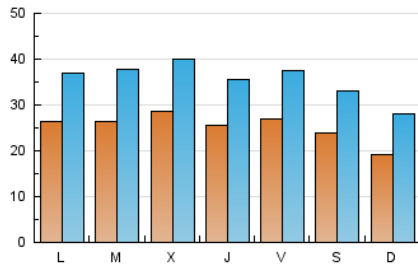

1. Cifras totales y promedios (Nacional e Internacional)

MES - AÑO	NAVEGADORES UNICOS	VISITAS	PAGINAS
Marzo - 2021	27.625	111.076	187.924
PROMEDIO DIARIO	2.543	3.583	6.062
PROMEDIO LUNES-VIERNES	2.681	3.765	6.353
PROMEDIO SABADO-DOMINGO	2.148	3.060	5.226
PAGINAS / VISITAS	1,69		
DURACION MEDIA VISITAS	0:01:35		
DURACION MEDIA PAGINAS	0:02:17		

2. Secciones (Nacional e Internacional)

	PAGINAS	%
HOME	48.585	25.85 %
RESTO	139.339	74.15 %

3. Por día del mes (Nacional e Internacional)

Día	N. únicos	Visitas	Páginas	Día	N. únicos	Visitas	Páginas	Día	N. únicos	Visitas	Páginas
1	4.654	6.328	10.387	11	2.181	3.104	5.131	21	1.752	2.608	4.089
2	3.011	4.503	7.893	12	2.532	3.546	6.231	22	1.991	2.839	4.716
3	3.254	5.072	8.791	13	2.154	2.986	5.117	23	3.699	4.696	7.361
4	2.683	3.746	6.410	14	1.737	2.564	4.439	24	3.778	4.798	7.613
5	2.615	3.685	6.227	15	1.756	2.572	4.426	25	2.681	3.609	6.260
6	2.665	3.623	5.959	16	2.001	2.858	4.854	26	3.171	4.404	7.395
7	2.225	3.363	5.510	17	2.405	3.447	6.103	27	2.834	4.015	7.384
8	2.388	3.496	5.813	18	2.673	3.805	6.593	28	1.919	2.669	4.801
9	2.155	3.232	5.417	19	2.458	3.330	5.538	29	2.362	3.263	5.695
10	2.261	3.194	5.169	20	1.894	2.649	4.508	30	2.352	3.549	6.238
								31	2.596	3.523	5.856

4. Gráficas (Nacional e Internacional)

4.1 Por día de la semana (promedio)

N. únicos / Visitas (x 100)

Páginas (x 100)

4.2 Por franja horaria (promedio)

Visitas (x 1000)

Páginas (x 1000)

4.3 Por meses