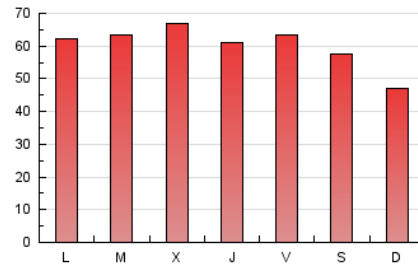

1. Cifras totales y promedios (Nacional e Internacional)

MES - AÑO	NAVEGADORES UNICOS	VISITAS	PAGINAS
Marzo - 2021	27.625	111.076	187.924
PROMEDIO DIARIO	2.543	3.583	6.062
PROMEDIO LUNES-VIERNES	2.681	3.765	6.353
PROMEDIO SABADO-DOMINGO	2.148	3.060	5.226
PAGINAS / VISITAS	1,69		
DURACION MEDIA VISITAS	0:01:35		
DURACION MEDIA PAGINAS	0:02:17		

2. Secciones (Nacional e Internacional)

	PAGINAS	%
HOME	48.585	25.85 %
RESTO	139.339	74.15 %

3. Por día del mes (Nacional e Internacional)

Día	N. únicos	Visitas	Páginas	Día	N. únicos	Visitas	Páginas	Día	N. únicos	Visitas	Páginas
1	4.654	6.328	10.387	11	2.181	3.104	5.131	21	1.752	2.608	4.089
2	3.011	4.503	7.893	12	2.532	3.546	6.231	22	1.991	2.839	4.716
3	3.254	5.072	8.791	13	2.154	2.986	5.117	23	3.699	4.696	7.361
4	2.683	3.746	6.410	14	1.737	2.564	4.439	24	3.778	4.798	7.613
5	2.615	3.685	6.227	15	1.756	2.572	4.426	25	2.681	3.609	6.260
6	2.665	3.623	5.959	16	2.001	2.858	4.854	26	3.171	4.404	7.395
7	2.225	3.363	5.510	17	2.405	3.447	6.103	27	2.834	4.015	7.384
8	2.388	3.496	5.813	18	2.673	3.805	6.593	28	1.919	2.669	4.801
9	2.155	3.232	5.417	19	2.458	3.330	5.538	29	2.362	3.263	5.695
10	2.261	3.194	5.169	20	1.894	2.649	4.508	30	2.352	3.549	6.238
								31	2.596	3.523	5.856

4. Gráficas (Nacional e Internacional)

4.1 Por día de la semana (promedio)

N. únicos / Visitas (x 100)

Páginas (x 100)

4.2 Por franja horaria (promedio)

Visitas (x 1000)

Páginas (x 1000)

4.3 Por meses