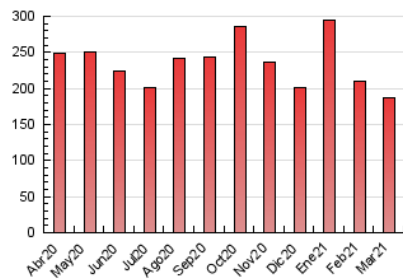

Páginas (x 1000)