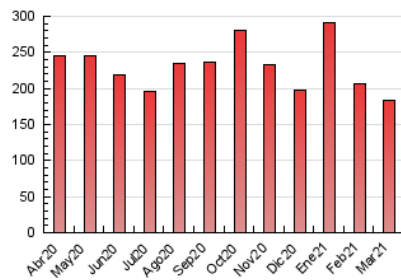

1. Cifras totales y promedios (Nacional)

MES - AÑO	NAVEGADORES UNICOS	VISITAS	PAGINAS
Marzo - 2021	24.667	107.473	183.766
PROMEDIO DIARIO	2.439	3.467	5.928
PROMEDIO LUNES-VIERNES	2.569	3.642	6.210
PROMEDIO SABADO-DOMINGO	2.063	2.964	5.117
PAGINAS / VISITAS	1,71		
DURACION MEDIA VISITAS	0:01:37		
DURACION MEDIA PAGINAS	0:02:16		

2. Secciones (Nacional)

	PAGINAS	%
HOME	48.051	26.15 %
RESTO	135.715	73.85 %

3. Por día del mes (Nacional)

Día	N. únicos	Visitas	Páginas	Día	N. únicos	Visitas	Páginas	Día	N. únicos	Visitas	Páginas
1	4.471	6.118	10.126	11	2.070	2.979	4.977	21	1.675	2.516	3.990
2	2.905	4.383	7.752	12	2.418	3.420	6.086	22	1.895	2.730	4.588
3	3.113	4.923	8.613	13	2.077	2.896	5.014	23	3.580	4.566	7.213
4	2.572	3.622	6.268	14	1.667	2.484	4.335	24	3.643	4.656	7.448
5	2.493	3.549	6.073	15	1.658	2.460	4.305	25	2.568	3.489	6.118
6	2.556	3.506	5.830	16	1.892	2.738	4.715	26	3.038	4.263	7.244
7	2.163	3.297	5.441	17	2.313	3.344	5.991	27	2.713	3.881	7.234
8	2.278	3.378	5.683	18	2.566	3.678	6.437	28	1.838	2.577	4.696
9	2.057	3.126	5.290	19	2.349	3.209	5.398	29	2.270	3.156	5.573
10	2.152	3.077	5.042	20	1.816	2.557	4.393	30	2.276	3.461	6.135
								31	2.518	3.434	5.758

4. Gráficas (Nacional)

4.1 Por día de la semana (promedio)

N. únicos / Visitas (x 100)

Páginas (x 100)

4.2 Por franja horaria (promedio)

Visitas (x 1000)

Páginas (x 1000)

4.3 Por meses

N. únicos / Visitas (x 1000)

Páginas (x 1000)

5. Observaciones

Este Medio Electrónico de Comunicación ha sido medido por la herramienta Google Analytics de Google

6. Definiciones básicas (Para más información ver Normas Técnicas para el Control de los Medios Electrónicos de Comunicación)