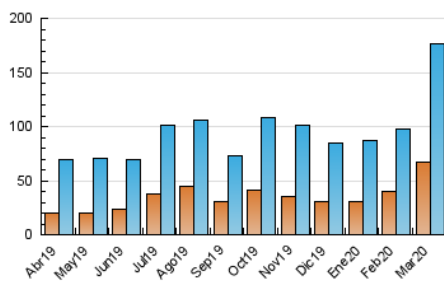

### 3. Por día del mes (Nacional e Internacional)

Día	N. únicos	Visitas	Páginas	Día	N. únicos	Visitas	Páginas	Día	N. únicos	Visitas	Páginas
1	2.774	3.412	4.794	11	3.408	4.323	6.289	21	6.611	7.784	10.495
2	3.537	4.671	7.178	12	4.516	5.945	8.534	22	7.453	8.772	11.423
3	4.900	6.153	8.546	13	6.331	7.583	9.799	23	2.874	3.636	5.709
4	2.620	3.395	5.413	14	4.231	5.187	7.126	24	4.822	6.136	8.819
5	1.437	1.980	3.175	15	3.951	4.844	6.446	25	5.831	7.363	10.622
6	2.124	2.826	4.477	16	2.527	3.419	5.121	26	9.678	11.996	17.338
7	3.250	4.172	5.944	17	3.550	4.576	6.800	27	4.891	6.271	9.220
8	2.959	3.805	5.736	18	3.304	4.238	6.418	28	5.467	6.898	9.785
9	2.738	3.505	5.377	19	3.457	4.374	6.397	29	10.807	13.139	17.354
10	1.922	2.489	3.758	20	3.012	4.435	7.003	30	7.060	8.822	12.794
								31	8.170	10.652	15.654

##### 4.1 Por día de la semana (promedio)

N. únicos / Visitas (x 100)

Páginas (x 100)

##### 4.2 Por franja horaria (promedio)

Visitas (x 1000)

Páginas (x 1000)

##### 4.3 Por meses

N. únicos / Visitas (x 1000)

Páginas (x 1000)