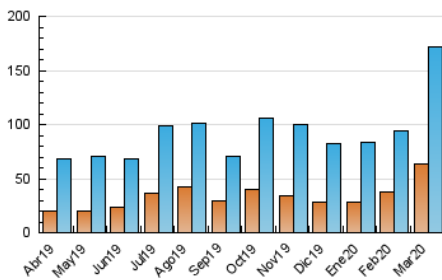

#### 3. Por día del mes (Nacional)

Día	N. únicos	Visitas	Páginas	Día	N. únicos	Visitas	Páginas	Día	N. únicos	Visitas	Páginas
1	2.663	3.291	4.662	11	3.263	4.168	6.118	21	6.439	7.598	10.277
2	3.429	4.552	6.999	12	4.354	5.771	8.347	22	7.150	8.443	11.056
3	4.780	6.019	8.359	13	6.121	7.363	9.536	23	2.660	3.412	5.452
4	2.545	3.306	5.224	14	4.087	5.032	6.922	24	4.627	5.926	8.576
5	1.396	1.930	3.119	15	3.827	4.710	6.295	25	5.627	7.142	10.386
6	2.052	2.745	4.385	16	2.432	3.316	5.010	26	9.438	11.732	17.004
7	3.159	4.070	5.833	17	3.422	4.444	6.640	27	4.708	6.077	8.990
8	2.886	3.721	5.641	18	3.157	4.079	6.236	28	5.303	6.718	9.556
9	2.654	3.407	5.254	19	3.329	4.235	6.218	29	10.546	12.849	17.006
10	1.822	2.379	3.632	20	2.904	4.316	6.868	30	6.821	8.568	12.486
								31	7.971	10.437	15.403

##### 4.1 Por día de la semana (promedio)

N. únicos / Visitas (x 100)

Páginas (x 100)

##### 4.2 Por franja horaria (promedio)

Visitas (x 1000)

Páginas (x 1000)

##### 4.3 Por meses

N. únicos / Visitas (x 1000)

Páginas (x 1000)