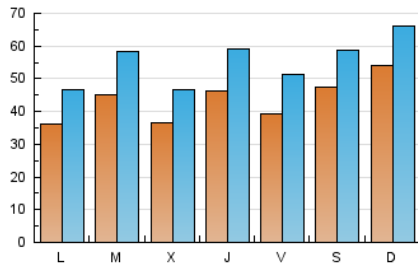

4. Gráficas (Nacional)

4.1 Por día de la semana (promedio)

N. únicos / Visitas (x 100)