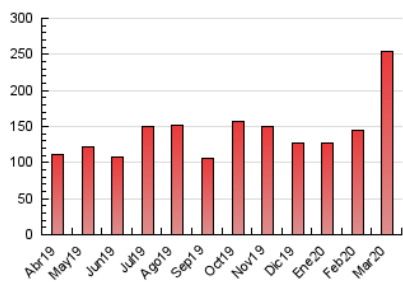

### 3. Por día del mes (Nacional e Internacional)

Día	N. únicos	Visitas	Páginas	Día	N. únicos	Visitas	Páginas	Día	N. únicos	Visitas	Páginas
1	2.774	3.412	4.794	11	3.408	4.323	6.289	21	6.611	7.784	10.495
2	3.537	4.671	7.178	12	4.516	5.945	8.534	22	7.453	8.772	11.423
3	4.900	6.153	8.546	13	6.331	7.583	9.799	23	2.874	3.636	5.709
4	2.620	3.395	5.413	14	4.231	5.187	7.126	24	4.822	6.136	8.819
5	1.437	1.980	3.175	15	3.951	4.844	6.446	25	5.831	7.363	10.622
6	2.124	2.826	4.477	16	2.527	3.419	5.121	26	9.678	11.996	17.338
7	3.250	4.172	5.944	17	3.550	4.576	6.800	27	4.891	6.271	9.220
8	2.959	3.805	5.736	18	3.304	4.238	6.418	28	5.467	6.898	9.785
9	2.738	3.505	5.377	19	3.457	4.374	6.397	29	10.807	13.139	17.354
10	1.922	2.489	3.758	20	3.012	4.435	7.003	30	7.060	8.822	12.794
								31	8.170	10.652	15.654

##### 4.1 Por día de la semana (promedio)

N. únicos / Visitas (x 100)

Páginas (x 100)

##### 4.2 Por franja horaria (promedio)

Visitas (x 1000)

Páginas (x 1000)

##### 4.3 Por meses

N. únicos / Visitas (x 1000)

Páginas (x 1000)