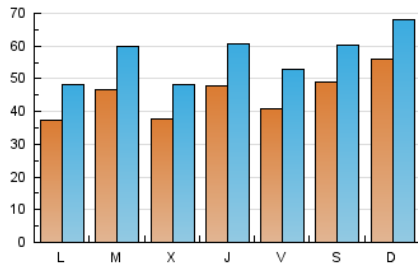

4. Gráficas (Nacional e Internacional)

4.1 Por día de la semana (promedio)

N. únicos / Visitas (x 100)