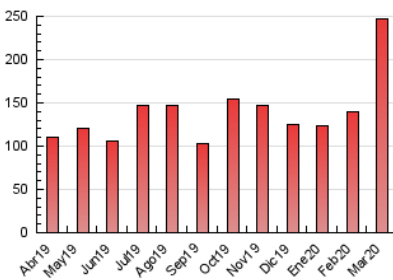

#### 3. Por día del mes (Nacional)

Día	N. únicos	Visitas	Páginas	Día	N. únicos	Visitas	Páginas	Día	N. únicos	Visitas	Páginas
1	2.663	3.291	4.662	11	3.263	4.168	6.118	21	6.439	7.598	10.277
2	3.429	4.552	6.999	12	4.354	5.771	8.347	22	7.150	8.443	11.056
3	4.780	6.019	8.359	13	6.121	7.363	9.536	23	2.660	3.412	5.452
4	2.545	3.306	5.224	14	4.087	5.032	6.922	24	4.627	5.926	8.576
5	1.396	1.930	3.119	15	3.827	4.710	6.295	25	5.627	7.142	10.386
6	2.052	2.745	4.385	16	2.432	3.316	5.010	26	9.438	11.732	17.004
7	3.159	4.070	5.833	17	3.422	4.444	6.640	27	4.708	6.077	8.990
8	2.886	3.721	5.641	18	3.157	4.079	6.236	28	5.303	6.718	9.556
9	2.654	3.407	5.254	19	3.329	4.235	6.218	29	10.546	12.849	17.006
10	1.822	2.379	3.632	20	2.904	4.316	6.868	30	6.821	8.568	12.486
								31	7.971	10.437	15.403

##### 4.1 Por día de la semana (promedio)

N. únicos / Visitas (x 100)

Páginas (x 100)

##### 4.2 Por franja horaria (promedio)

Visitas (x 1000)

Páginas (x 1000)

##### 4.3 Por meses

N. únicos / Visitas (x 1000)

Páginas (x 1000)