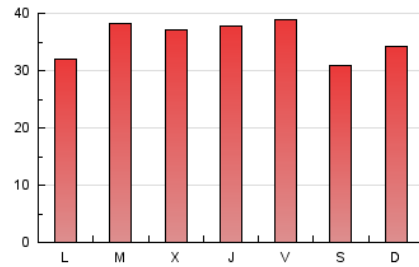

1. Cifras totales y promedios (Nacional e Internacional)

MES - AÑO	NAVEGADORES UNICOS	VISITAS	PAGINAS
Marzo - 2019	20.710	67.596	110.119
PROMEDIO DIARIO	1.733	2.181	3.552
PROMEDIO LUNES-VIERNES	1.788	2.263	3.691
PROMEDIO SABADO-DOMINGO	1.618	2.007	3.261
PAGINAS / VISITAS	1,63		
DURACION MEDIA VISITAS	0:01:27		
DURACION MEDIA PAGINAS	0:02:18		

2. Secciones (Nacional e Internacional)

	PAGINAS	%
HOME	26.794	24.33 %
RESTO	83.325	75.67 %

3. Por día del mes (Nacional e Internacional)

Día	N. únicos	Visitas	Páginas	Día	N. únicos	Visitas	Páginas	Día	N. únicos	Visitas	Páginas
1	2.399	2.772	4.075	11	1.419	1.799	2.970	21	1.556	1.967	3.435
2	1.752	2.126	3.391	12	1.348	1.934	3.285	22	1.979	2.472	4.037
3	2.184	2.630	4.182	13	1.246	1.695	2.769	23	1.897	2.337	3.884
4	1.770	2.219	3.407	14	1.480	1.895	2.960	24	1.113	1.386	2.326
5	1.932	2.385	3.703	15	1.226	1.589	2.711	25	1.155	1.495	2.427
6	1.961	2.389	3.801	16	1.276	1.559	2.642	26	1.400	1.798	2.802
7	2.197	2.667	4.169	17	2.343	2.989	4.997	27	2.316	2.974	4.910
8	2.815	3.522	5.551	18	1.781	2.262	4.011	28	2.187	2.785	4.584
9	1.390	1.732	2.839	19	2.496	3.246	5.491	29	1.523	1.898	3.051
10	1.653	2.095	3.218	20	1.353	1.768	3.357	30	1.351	1.692	2.723
								31	1.221	1.519	2.411

4. Gráficas (Nacional e Internacional)

4.1 Por día de la semana (promedio)

N. únicos / Visitas (x 100)

Páginas (x 100)

4.2 Por franja horaria (promedio)

Visitas (x 1000)

Páginas (x 1000)

4.3 Por meses