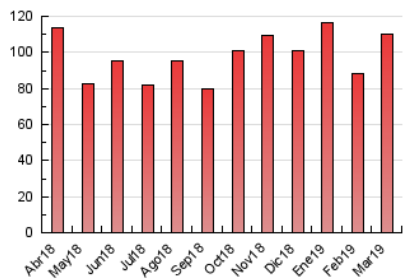

Páginas (x 1000)