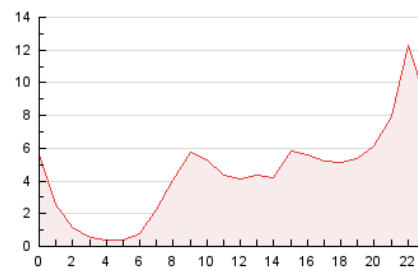

2. Secciones (Nacional)

	PAGINAS	%
HOME	26.372	24.33 %
RESTO	82.016	75.67 %

3. Por día del mes (Nacional)

Día	N. únicos	Visitas	Páginas	Día	N. únicos	Visitas	Páginas	Día	N. únicos	Visitas	Páginas
1	2.321	2.685	3.967	11	1.376	1.751	2.902	21	1.522	1.928	3.355
2	1.716	2.084	3.336	12	1.320	1.903	3.239	22	1.932	2.417	3.948
3	2.147	2.588	4.128	13	1.221	1.664	2.730	23	1.854	2.288	3.817
4	1.730	2.171	3.354	14	1.449	1.862	2.922	24	1.093	1.363	2.291
5	1.878	2.322	3.625	15	1.204	1.566	2.674	25	1.136	1.475	2.402
6	1.924	2.346	3.740	16	1.262	1.544	2.626	26	1.375	1.770	2.760
7	2.145	2.610	4.085	17	2.311	2.953	4.955	27	2.269	2.919	4.817
8	2.776	3.478	5.485	18	1.754	2.233	3.970	28	2.146	2.737	4.521
9	1.349	1.684	2.779	19	2.449	3.196	5.422	29	1.495	1.866	3.011
10	1.611	2.051	3.153	20	1.316	1.730	3.306	30	1.328	1.662	2.684
								31	1.203	1.496	2.384

4. Gráficas (Nacional)

4.1 Por día de la semana (promedio)

N. únicos / Visitas (x 100)

Páginas (x 100)

4.2 Por franja horaria (promedio)

Visitas (x 1000)

Páginas (x 1000)

4.3 Por meses

Página Vista:

Conjunto de ficheros enviado a un usuario como resultado de una petición del mismo recibida por el servidor. Cuando la página está formada por varios marcos (frames), el conjunto de los mismos tendrá, a efectos de cómputo, la consideración de una página unitaria.