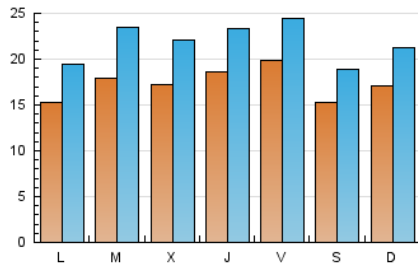

1. Cifras totales y promedios (Nacional e Internacional)

MES - AÑO	NAVEGADORES UNICOS	VISITAS	PAGINAS
Marzo - 2019	20.710	67.596	110.119
PROMEDIO DIARIO	1.733	2.181	3.552
PROMEDIO LUNES-VIERNES	1.788	2.263	3.691
PROMEDIO SABADO-DOMINGO	1.618	2.007	3.261
PAGINAS / VISITAS	1,63		
DURACION MEDIA VISITAS	0:01:27		
DURACION MEDIA PAGINAS	0:02:18		

2. Secciones (Nacional e Internacional)

	PAGINAS	%
HOME	26.794	24.33 %
RESTO	83.325	75.67 %

3. Por día del mes (Nacional e Internacional)

Día	N. únicos	Visitas	Páginas	Día	N. únicos	Visitas	Páginas	Día	N. únicos	Visitas	Páginas
1	2.399	2.772	4.075	11	1.419	1.799	2.970	21	1.556	1.967	3.435
2	1.752	2.126	3.391	12	1.348	1.934	3.285	22	1.979	2.472	4.037
3	2.184	2.630	4.182	13	1.246	1.695	2.769	23	1.897	2.337	3.884
4	1.770	2.219	3.407	14	1.480	1.895	2.960	24	1.113	1.386	2.326
5	1.932	2.385	3.703	15	1.226	1.589	2.711	25	1.155	1.495	2.427
6	1.961	2.389	3.801	16	1.276	1.559	2.642	26	1.400	1.798	2.802
7	2.197	2.667	4.169	17	2.343	2.989	4.997	27	2.316	2.974	4.910
8	2.815	3.522	5.551	18	1.781	2.262	4.011	28	2.187	2.785	4.584
9	1.390	1.732	2.839	19	2.496	3.246	5.491	29	1.523	1.898	3.051
10	1.653	2.095	3.218	20	1.353	1.768	3.357	30	1.351	1.692	2.723
								31	1.221	1.519	2.411

4. Gráficas (Nacional e Internacional)

4.1 Por día de la semana (promedio)

N. únicos / Visitas (x 100)

Páginas (x 100)

4.2 Por franja horaria (promedio)

Visitas (x 1000)

Páginas (x 1000)

4.3 Por meses