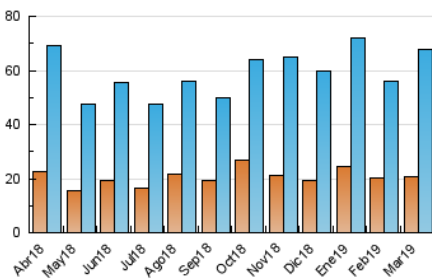

4.3 Por meses

N. únicos / Visitas (x 1000)