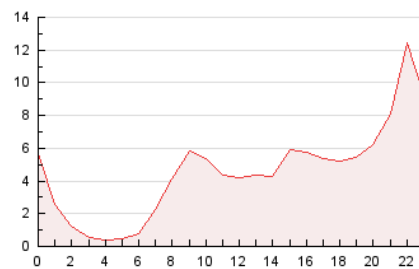

2. Secciones (Nacional e Internacional)

	PAGINAS	%
HOME	26.794	24.33 %
RESTO	83.325	75.67 %

3. Por día del mes (Nacional e Internacional)

Día	N. únicos	Visitas	Páginas	Día	N. únicos	Visitas	Páginas	Día	N. únicos	Visitas	Páginas
1	2.399	2.772	4.075	11	1.419	1.799	2.970	21	1.556	1.967	3.435
2	1.752	2.126	3.391	12	1.348	1.934	3.285	22	1.979	2.472	4.037
3	2.184	2.630	4.182	13	1.246	1.695	2.769	23	1.897	2.337	3.884
4	1.770	2.219	3.407	14	1.480	1.895	2.960	24	1.113	1.386	2.326
5	1.932	2.385	3.703	15	1.226	1.589	2.711	25	1.155	1.495	2.427
6	1.961	2.389	3.801	16	1.276	1.559	2.642	26	1.400	1.798	2.802
7	2.197	2.667	4.169	17	2.343	2.989	4.997	27	2.316	2.974	4.910
8	2.815	3.522	5.551	18	1.781	2.262	4.011	28	2.187	2.785	4.584
9	1.390	1.732	2.839	19	2.496	3.246	5.491	29	1.523	1.898	3.051
10	1.653	2.095	3.218	20	1.353	1.768	3.357	30	1.351	1.692	2.723
								31	1.221	1.519	2.411

4. Gráficas (Nacional e Internacional)

4.1 Por día de la semana (promedio)

N. únicos / Visitas (x 100)

Páginas (x 100)

4.2 Por franja horaria (promedio)

Visitas (x 1000)

Páginas (x 1000)

4.3 Por meses