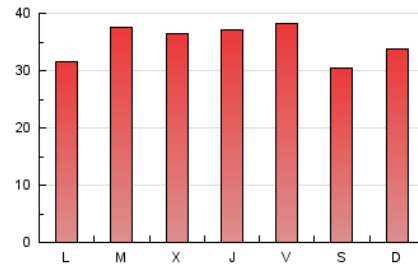

1. Cifras totales y promedios (Nacional)

MES - AÑO	NAVEGADORES UNICOS	VISITAS	PAGINAS
Marzo - 2019	19.909	66.342	108.388
PROMEDIO DIARIO	1.697	2.140	3.496
PROMEDIO LUNES-VIERNES	1.749	2.220	3.630
PROMEDIO SABADO-DOMINGO	1.587	1.971	3.215
PAGINAS / VISITAS	1,63		
DURACION MEDIA VISITAS	0:01:27		
DURACION MEDIA PAGINAS	0:02:18		

2. Secciones (Nacional)

	PAGINAS	%
HOME	26.372	24.33 %
RESTO	82.016	75.67 %

3. Por día del mes (Nacional)

Día	N. únicos	Visitas	Páginas	Día	N. únicos	Visitas	Páginas	Día	N. únicos	Visitas	Páginas
1	2.321	2.685	3.967	11	1.376	1.751	2.902	21	1.522	1.928	3.355
2	1.716	2.084	3.336	12	1.320	1.903	3.239	22	1.932	2.417	3.948
3	2.147	2.588	4.128	13	1.221	1.664	2.730	23	1.854	2.288	3.817
4	1.730	2.171	3.354	14	1.449	1.862	2.922	24	1.093	1.363	2.291
5	1.878	2.322	3.625	15	1.204	1.566	2.674	25	1.136	1.475	2.402
6	1.924	2.346	3.740	16	1.262	1.544	2.626	26	1.375	1.770	2.760
7	2.145	2.610	4.085	17	2.311	2.953	4.955	27	2.269	2.919	4.817
8	2.776	3.478	5.485	18	1.754	2.233	3.970	28	2.146	2.737	4.521
9	1.349	1.684	2.779	19	2.449	3.196	5.422	29	1.495	1.866	3.011
10	1.611	2.051	3.153	20	1.316	1.730	3.306	30	1.328	1.662	2.684
								31	1.203	1.496	2.384

4. Gráficas (Nacional)

4.1 Por día de la semana (promedio)

N. únicos / Visitas (x 100)

Páginas (x 100)

4.2 Por franja horaria (promedio)

Visitas (x 1000)

Páginas (x 1000)

4.3 Por meses