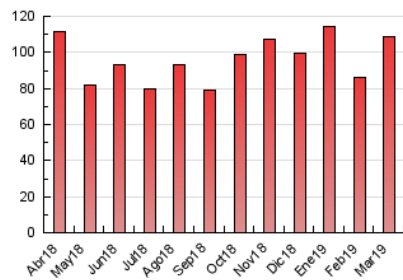

Páginas (x 1000)