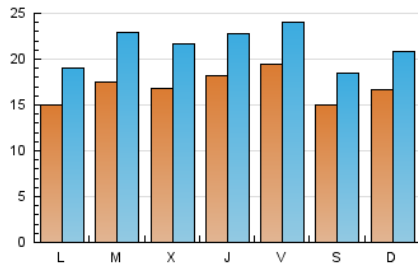

1. Cifras totales y promedios (Nacional)

MES - AÑO	NAVEGADORES UNICOS	VISITAS	PAGINAS
Marzo - 2019	19.909	66.342	108.388
PROMEDIO DIARIO	1.697	2.140	3.496
PROMEDIO LUNES-VIERNES	1.749	2.220	3.630
PROMEDIO SABADO-DOMINGO	1.587	1.971	3.215
PAGINAS / VISITAS	1,63		
DURACION MEDIA VISITAS	0:01:27		
DURACION MEDIA PAGINAS	0:02:18		

2. Secciones (Nacional)

	PAGINAS	%
HOME	26.372	24.33 %
RESTO	82.016	75.67 %

3. Por día del mes (Nacional)

Día	N. únicos	Visitas	Páginas	Día	N. únicos	Visitas	Páginas	Día	N. únicos	Visitas	Páginas
1	2.321	2.685	3.967	11	1.376	1.751	2.902	21	1.522	1.928	3.355
2	1.716	2.084	3.336	12	1.320	1.903	3.239	22	1.932	2.417	3.948
3	2.147	2.588	4.128	13	1.221	1.664	2.730	23	1.854	2.288	3.817
4	1.730	2.171	3.354	14	1.449	1.862	2.922	24	1.093	1.363	2.291
5	1.878	2.322	3.625	15	1.204	1.566	2.674	25	1.136	1.475	2.402
6	1.924	2.346	3.740	16	1.262	1.544	2.626	26	1.375	1.770	2.760
7	2.145	2.610	4.085	17	2.311	2.953	4.955	27	2.269	2.919	4.817
8	2.776	3.478	5.485	18	1.754	2.233	3.970	28	2.146	2.737	4.521
9	1.349	1.684	2.779	19	2.449	3.196	5.422	29	1.495	1.866	3.011
10	1.611	2.051	3.153	20	1.316	1.730	3.306	30	1.328	1.662	2.684
								31	1.203	1.496	2.384

4. Gráficas (Nacional)

4.1 Por día de la semana (promedio)

N. únicos / Visitas (x 100)

Páginas (x 100)

4.2 Por franja horaria (promedio)

Visitas (x 1000)

Páginas (x 1000)

4.3 Por meses