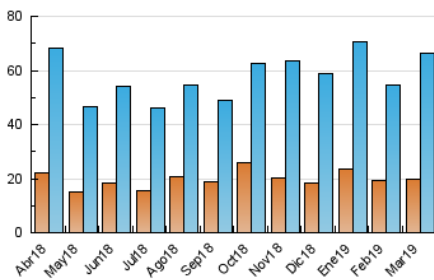

4.3 Por meses

N. únicos / Visitas (x 1000)