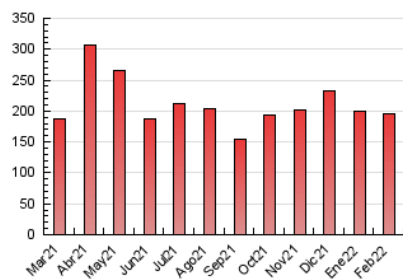

Páginas (x 1000)