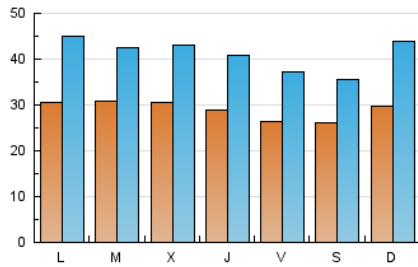

1. Cifras totales y promedios (Nacional e Internacional)

MES - AÑO	NAVEGADORES UNICOS	VISITAS	PAGINAS
Febrero - 2022	30.765	115.112	196.344
PROMEDIO DIARIO	2.903	4.111	7.012
PROMEDIO LUNES-VIERNES	2.947	4.170	7.133
PROMEDIO SABADO-DOMINGO	2.791	3.965	6.710
PAGINAS / VISITAS	1,71		
DURACION MEDIA VISITAS	0:01:29		
DURACION MEDIA PAGINAS	0:02:07		

2. Secciones (Nacional e Internacional)

	PAGINAS	%
HOME	43.472	22.14 %
RESTO	152.872	77.86 %

3. Por día del mes (Nacional e Internacional)

Día	N. únicos	Visitas	Páginas	Día	N. únicos	Visitas	Páginas	Día	N. únicos	Visitas	Páginas
1	3.759	4.813	7.238	11	3.299	4.479	7.628	21	3.880	5.639	10.144
2	3.630	4.790	7.417	12	2.160	2.948	4.958	22	2.999	4.433	8.244
3	3.348	4.702	7.516	13	2.599	4.031	7.314	23	3.348	4.892	8.802
4	2.210	3.221	5.399	14	3.081	4.366	7.672	24	3.207	4.566	8.282
5	1.683	2.499	4.168	15	3.268	4.525	7.771	25	3.145	4.467	8.101
6	2.296	3.289	5.211	16	2.820	3.958	6.664	26	1.890	2.661	4.461
7	2.276	3.833	7.016	17	2.236	3.198	5.407	27	3.058	4.156	6.815
8	2.254	3.278	5.736	18	1.943	2.734	4.486	28	3.009	4.122	6.711
9	2.471	3.548	6.021	19	4.743	6.105	10.177				
10	2.763	3.827	6.411	20	3.895	6.032	10.574				

4. Gráficas (Nacional e Internacional)

4.1 Por día de la semana (promedio)

N. únicos / Visitas (x 100)

Páginas (x 100)

4.2 Por franja horaria (promedio)

Visitas_ (x 1000)

Páginas (x 1000)

4.3 Por meses