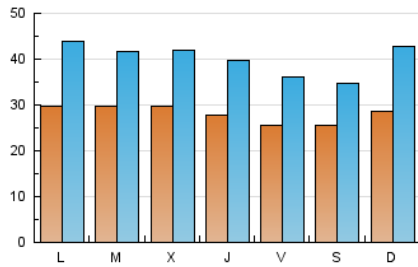

1. Cifras totales y promedios (Nacional)

MES - AÑO	NAVEGADORES UNICOS	VISITAS	PAGINAS
Febrero - 2022	28.496	112.308	193.046
PROMEDIO DIARIO	2.808	4.011	6.895
PROMEDIO LUNES-VIERNES	2.848	4.064	7.011
PROMEDIO SABADO-DOMINGO	2.708	3.878	6.604
PAGINAS / VISITAS	1,72		
DURACION MEDIA VISITAS	0:01:31		
DURACION MEDIA PAGINAS	0:02:06		

2. Secciones (Nacional)

	PAGINAS	%
HOME	43.170	22.36 %
RESTO	149.876	77.64 %

3. Por día del mes (Nacional)

Día	N. únicos	Visitas	Páginas	Día	N. únicos	Visitas	Páginas	Día	N. únicos	Visitas	Páginas
1	3.634	4.681	7.079	11	3.199	4.373	7.501	21	3.784	5.536	10.021
2	3.557	4.710	7.329	12	2.100	2.883	4.883	22	2.895	4.324	8.125
3	3.253	4.603	7.404	13	2.480	3.906	7.152	23	3.232	4.766	8.662
4	2.111	3.117	5.282	14	2.956	4.234	7.520	24	3.095	4.447	8.151
5	1.614	2.425	4.082	15	3.166	4.418	7.636	25	3.047	4.365	7.978
6	2.224	3.210	5.117	16	2.710	3.843	6.528	26	1.830	2.596	4.383
7	2.226	3.781	6.958	17	2.155	3.108	5.303	27	2.971	4.066	6.701
8	2.176	3.199	5.637	18	1.833	2.616	4.358	28	2.917	4.024	6.592
9	2.370	3.445	5.905	19	4.637	5.996	10.058				
10	2.640	3.695	6.247	20	3.809	5.941	10.454				

4. Gráficas (Nacional)

4.1 Por día de la semana (promedio)

N. únicos / Visitas (x 100)

Páginas (x 100)

4.2 Por franja horaria (promedio)

Visitas_ (x 1000)

Páginas (x 1000)

4.3 Por meses