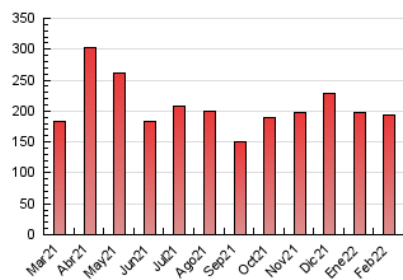

Páginas (x 1000)