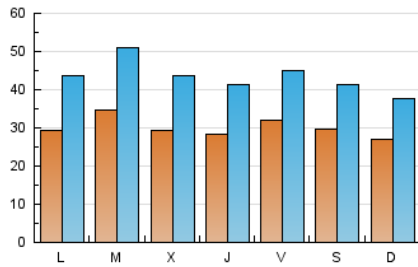

4. Gráficas (Nacional)

4.1 Por día de la semana (promedio)

N. únicos / Visitas (x 100)