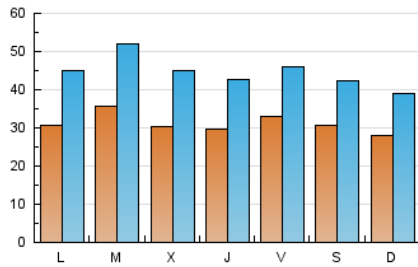

4. Gráficas (Nacional e Internacional)

4.1 Por día de la semana (promedio)

N. únicos / Visitas (x 100)