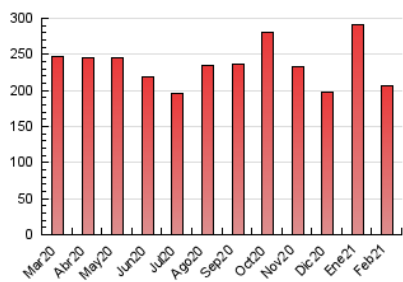

#### 3. Por día del mes (Nacional)

Día	N. únicos	Visitas	Páginas	Día	N. únicos	Visitas	Páginas	Día	N. únicos	Visitas	Páginas
1	3.000	4.631	7.824	11	2.574	3.852	6.701	21	2.635	3.659	6.296
2	3.705	5.662	9.686	12	3.521	4.731	7.555	22	2.682	4.050	7.104
3	3.876	5.644	9.420	13	2.427	3.427	5.534	23	2.341	3.513	6.386
4	3.656	5.224	8.351	14	1.955	2.868	4.788	24	2.113	3.152	5.362
5	3.338	4.875	8.083	15	2.931	4.218	7.337	25	2.383	3.535	6.273
6	3.563	4.951	8.164	16	3.510	5.300	9.224	26	3.214	4.450	7.497
7	3.109	4.431	7.463	17	3.092	4.796	8.511	27	3.174	4.267	7.252
8	3.135	4.609	7.807	18	2.779	3.990	7.321	28	3.068	4.121	6.877
9	4.322	5.870	9.513	19	2.698	3.914	7.095				
10	2.668	3.907	6.882	20	2.718	3.853	6.273				

##### 4.1 Por día de la semana (promedio)

N. únicos / Visitas (x 100)

Páginas (x 100)

##### 4.2 Por franja horaria (promedio)

Visitas (x 1000)

Páginas (x 1000)

##### 4.3 Por meses

N. únicos / Visitas (x 1000)

Páginas (x 1000)