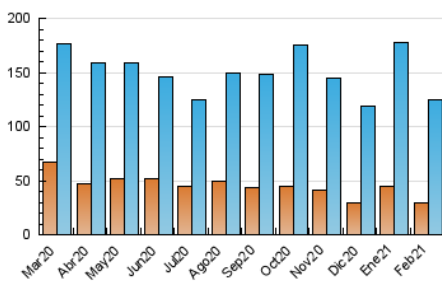

### 3. Por día del mes (Nacional e Internacional)

Día	N. únicos	Visitas	Páginas	Día	N. únicos	Visitas	Páginas	Día	N. únicos	Visitas	Páginas
1	3.078	4.722	7.942	11	2.680	3.969	6.837	21	2.748	3.779	6.453
2	3.817	5.786	9.827	12	3.679	4.896	7.734	22	2.813	4.190	7.263
3	4.007	5.794	9.612	13	2.555	3.566	5.681	23	2.464	3.646	6.538
4	3.762	5.347	8.497	14	2.070	2.993	4.925	24	2.213	3.261	5.482
5	3.429	4.975	8.199	15	3.086	4.385	7.525	25	2.495	3.654	6.406
6	3.663	5.060	8.284	16	3.621	5.428	9.373	26	3.323	4.574	7.649
7	3.199	4.531	7.577	17	3.201	4.916	8.651	27	3.281	4.387	7.385
8	3.234	4.719	7.936	18	2.879	4.102	7.469	28	3.183	4.257	7.074
9	4.427	5.981	9.636	19	2.779	4.005	7.209				
10	2.762	4.009	7.036	20	2.803	3.947	6.377				

4. Gráficas (Nacional e Internacional)

4.1 Por día de la semana (promedio)

N. únicos / Visitas (x 100)

Páginas (x 100)

4.2 Por franja horaria (promedio)

Visitas (x 1000)

Páginas (x 1000)

4.3 Por meses

N. únicos / Visitas (x 1000)

Páginas (x 1000)