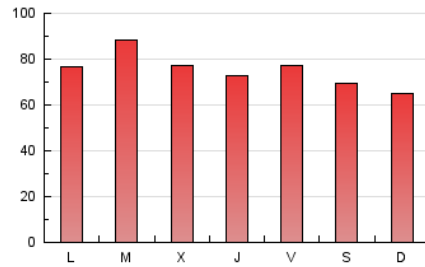

### 1. Cifras totales y promedios (Nacional e Internacional)

MES - AÑO	NAVEGADORES UNICOS	VISITAS	PAGINAS
Febrero - 2021	29.936	124.879	210.577
<b>PROMEDIO DIARIO</b>	<b>3.116</b>	<b>4.460</b>	<b>7.521</b>
<b>PROMEDIO LUNES-VIERNES</b>	3.187	4.618	7.841
<b>PROMEDIO SABADO-DOMINGO</b>	2.938	4.065	6.720
<b>PAGINAS / VISITAS</b>	1,69		
<b>DURACION MEDIA VISITAS</b>	0:01:40		
<b>DURACION MEDIA PAGINAS</b>	0:02:26		

### 3. Por día del mes (Nacional e Internacional)

Día	N. únicos	Visitas	Páginas	Día	N. únicos	Visitas	Páginas	Día	N. únicos	Visitas	Páginas
1	3.078	4.722	7.942	11	2.680	3.969	6.837	21	2.748	3.779	6.453
2	3.817	5.786	9.827	12	3.679	4.896	7.734	22	2.813	4.190	7.263
3	4.007	5.794	9.612	13	2.555	3.566	5.681	23	2.464	3.646	6.538
4	3.762	5.347	8.497	14	2.070	2.993	4.925	24	2.213	3.261	5.482
5	3.429	4.975	8.199	15	3.086	4.385	7.525	25	2.495	3.654	6.406
6	3.663	5.060	8.284	16	3.621	5.428	9.373	26	3.323	4.574	7.649
7	3.199	4.531	7.577	17	3.201	4.916	8.651	27	3.281	4.387	7.385
8	3.234	4.719	7.936	18	2.879	4.102	7.469	28	3.183	4.257	7.074
9	4.427	5.981	9.636	19	2.779	4.005	7.209				
10	2.762	4.009	7.036	20	2.803	3.947	6.377				

4. Gráficas (Nacional e Internacional)

4.1 Por día de la semana (promedio)

N. únicos / Visitas (x 100)

Páginas (x 100)

4.2 Por franja horaria (promedio)

Visitas (x 1000)

Páginas (x 1000)

4.3 Por meses