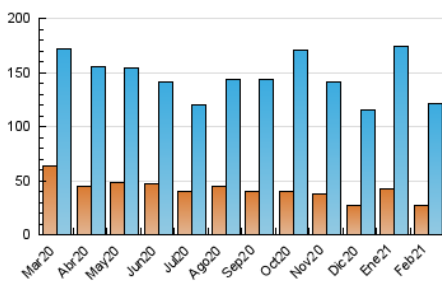

##### 4.1 Por día de la semana (promedio)

N. únicos / Visitas (x 100)

Páginas (x 100)

##### 4.2 Por franja horaria (promedio)

Visitas (x 1000)

Páginas (x 1000)

##### 4.3 Por meses

N. únicos / Visitas (x 1000)

Páginas (x 1000)