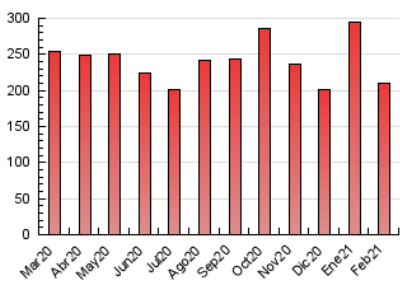

Páginas (x 1000)