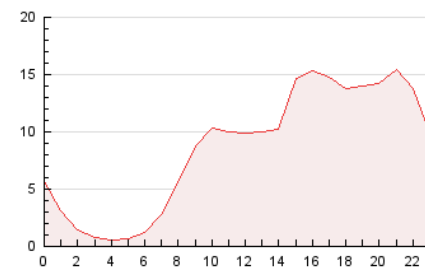

#### 3. Por día del mes (Nacional)

Día	N. únicos	Visitas	Páginas	Día	N. únicos	Visitas	Páginas	Día	N. únicos	Visitas	Páginas
1	3.000	4.631	7.824	11	2.574	3.852	6.701	21	2.635	3.659	6.296
2	3.705	5.662	9.686	12	3.521	4.731	7.555	22	2.682	4.050	7.104
3	3.876	5.644	9.420	13	2.427	3.427	5.534	23	2.341	3.513	6.386
4	3.656	5.224	8.351	14	1.955	2.868	4.788	24	2.113	3.152	5.362
5	3.338	4.875	8.083	15	2.931	4.218	7.337	25	2.383	3.535	6.273
6	3.563	4.951	8.164	16	3.510	5.300	9.224	26	3.214	4.450	7.497
7	3.109	4.431	7.463	17	3.092	4.796	8.511	27	3.174	4.267	7.252
8	3.135	4.609	7.807	18	2.779	3.990	7.321	28	3.068	4.121	6.877
9	4.322	5.870	9.513	19	2.698	3.914	7.095				
10	2.668	3.907	6.882	20	2.718	3.853	6.273				

##### 4.1 Por día de la semana (promedio)

N. únicos / Visitas (x 100)

Páginas (x 100)

##### 4.2 Por franja horaria (promedio)

Visitas (x 1000)

Páginas (x 1000)

##### 4.3 Por meses

N. únicos / Visitas (x 1000)

Páginas (x 1000)