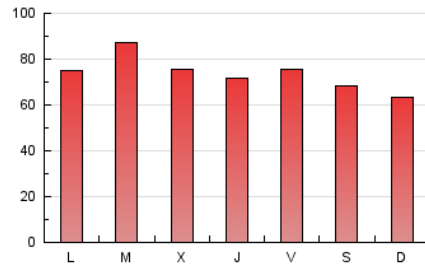

Páginas (x 100)