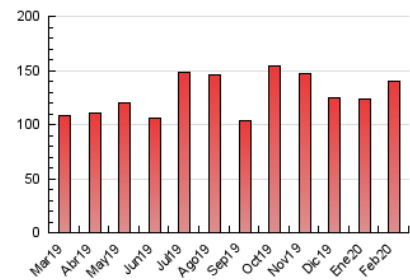

Páginas (x 1000)