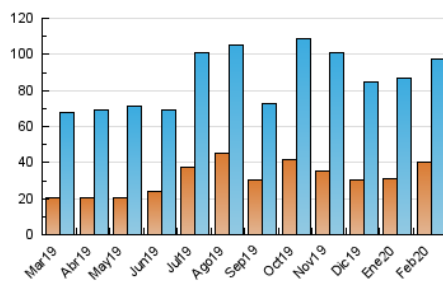

4.3 Por meses

N. únicos / Visitas (x 1000)