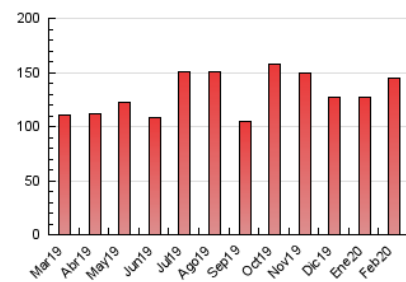

Páginas (x 1000)