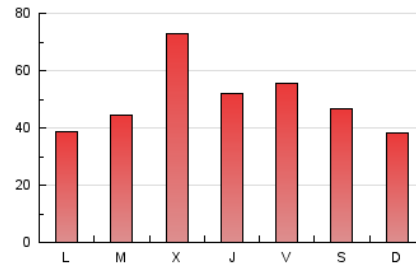

1. Cifras totales y promedios (Nacional e Internacional)

MES - AÑO	NAVEGADORES UNICOS	VISITAS	PAGINAS
Febrero - 2020	39.937	97.754	144.147
PROMEDIO DIARIO	2.641	3.371	4.971
PROMEDIO LUNES-VIERNES	2.785	3.555	5.276
PROMEDIO SABADO-DOMINGO	2.322	2.961	4.293
PAGINAS / VISITAS	1,47		
DURACION MEDIA VISITAS	0:01:00		
DURACION MEDIA PAGINAS	0:02:07		

2. Secciones (Nacional e Internacional)

	PAGINAS	%
HOME	27.189	18.86 %
RESTO	116.958	81.14 %

3. Por día del mes (Nacional e Internacional)

Día	N. únicos	Visitas	Páginas	Día	N. únicos	Visitas	Páginas	Día	N. únicos	Visitas	Páginas
1	4.031	5.118	7.186	11	3.770	4.757	6.958	21	4.304	5.188	6.861
2	1.751	2.372	3.898	12	3.193	4.006	6.045	22	4.191	5.107	6.647
3	1.235	1.733	2.838	13	2.876	3.556	5.145	23	2.304	2.838	4.275
4	1.289	1.783	2.782	14	2.866	3.753	5.552	24	1.615	2.179	3.466
5	1.400	1.888	2.828	15	1.696	2.222	3.385	25	2.234	2.906	4.547
6	1.676	2.251	3.631	16	2.255	2.945	4.460	26	8.459	10.978	15.866
7	1.969	2.541	3.807	17	2.131	2.804	4.435	27	4.609	5.607	8.054
8	1.137	1.566	2.381	18	1.708	2.217	3.489	28	3.627	4.298	5.992
9	1.349	1.804	2.573	19	2.371	2.970	4.375	29	2.180	2.673	3.830
10	2.229	2.975	4.796	20	2.135	2.719	4.045				

4. Gráficas (Nacional e Internacional)

4.1 Por día de la semana (promedio)

N. únicos / Visitas (x 100)

Páginas (x 100)

4.2 Por franja horaria (promedio)

Visitas (x 1000)

Páginas (x 1000)

4.3 Por meses