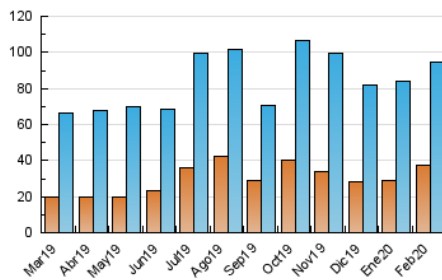

4.3 Por meses

N. únicos / Visitas (x 1000)