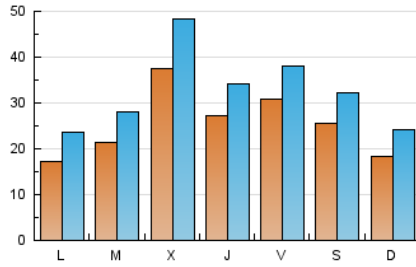

1. Cifras totales y promedios (Nacional)

MES - AÑO	NAVEGADORES UNICOS	VISITAS	PAGINAS
Febrero - 2020	37.404	94.585	140.264
PROMEDIO DIARIO	2.541	3.262	4.837
PROMEDIO LUNES-VIERNES	2.682	3.443	5.141
PROMEDIO SABADO-DOMINGO	2.229	2.859	4.161
PAGINAS / VISITAS	1,48		
DURACION MEDIA VISITAS	0:01:01		
DURACION MEDIA PAGINAS	0:02:07		

2. Secciones (Nacional)

	PAGINAS	%
HOME	26.517	18.91 %
RESTO	113.747	81.09 %

3. Por día del mes (Nacional)

Día	N. únicos	Visitas	Páginas	Día	N. únicos	Visitas	Páginas	Día	N. únicos	Visitas	Páginas
1	3.928	5.010	7.064	11	3.649	4.628	6.810	21	4.187	5.061	6.711
2	1.694	2.308	3.681	12	3.068	3.873	5.897	22	4.026	4.922	6.437
3	1.192	1.683	2.780	13	2.793	3.461	5.038	23	2.176	2.701	4.116
4	1.233	1.720	2.711	14	2.771	3.641	5.416	24	1.534	2.091	3.359
5	1.337	1.815	2.747	15	1.605	2.119	3.274	25	2.110	2.774	4.393
6	1.599	2.164	3.443	16	2.174	2.855	4.357	26	8.270	10.771	15.621
7	1.881	2.448	3.702	17	2.059	2.726	4.339	27	4.429	5.414	7.829
8	1.085	1.506	2.319	18	1.606	2.108	3.371	28	3.462	4.126	5.808
9	1.305	1.756	2.512	19	2.278	2.865	4.247	29	2.069	2.552	3.692
10	2.154	2.890	4.696	20	2.020	2.597	3.894				

4. Gráficas (Nacional)

4.1 Por día de la semana (promedio)

N. únicos / Visitas (x 100)

Páginas (x 100)

4.2 Por franja horaria (promedio)

Visitas (x 1000)

Páginas (x 1000)

4.3 Por meses