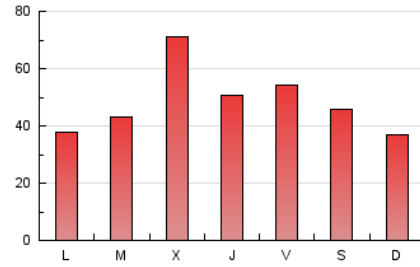

1. Cifras totales y promedios (Nacional)

MES - AÑO	NAVEGADORES UNICOS	VISITAS	PAGINAS
Febrero - 2020	37.404	94.585	140.264
PROMEDIO DIARIO	2.541	3.262	4.837
PROMEDIO LUNES-VIERNES	2.682	3.443	5.141
PROMEDIO SABADO-DOMINGO	2.229	2.859	4.161
PAGINAS / VISITAS	1,48		
DURACION MEDIA VISITAS	0:01:01		
DURACION MEDIA PAGINAS	0:02:07		

2. Secciones (Nacional)

	PAGINAS	%
HOME	26.517	18.91 %
RESTO	113.747	81.09 %

3. Por día del mes (Nacional)

Día	N. únicos	Visitas	Páginas	Día	N. únicos	Visitas	Páginas	Día	N. únicos	Visitas	Páginas
1	3.928	5.010	7.064	11	3.649	4.628	6.810	21	4.187	5.061	6.711
2	1.694	2.308	3.681	12	3.068	3.873	5.897	22	4.026	4.922	6.437
3	1.192	1.683	2.780	13	2.793	3.461	5.038	23	2.176	2.701	4.116
4	1.233	1.720	2.711	14	2.771	3.641	5.416	24	1.534	2.091	3.359
5	1.337	1.815	2.747	15	1.605	2.119	3.274	25	2.110	2.774	4.393
6	1.599	2.164	3.443	16	2.174	2.855	4.357	26	8.270	10.771	15.621
7	1.881	2.448	3.702	17	2.059	2.726	4.339	27	4.429	5.414	7.829
8	1.085	1.506	2.319	18	1.606	2.108	3.371	28	3.462	4.126	5.808
9	1.305	1.756	2.512	19	2.278	2.865	4.247	29	2.069	2.552	3.692
10	2.154	2.890	4.696	20	2.020	2.597	3.894				

4. Gráficas (Nacional)

4.1 Por día de la semana (promedio)

N. únicos / Visitas (x 100)

Páginas (x 100)

4.2 Por franja horaria (promedio)

Visitas (x 1000)

Páginas (x 1000)

4.3 Por meses