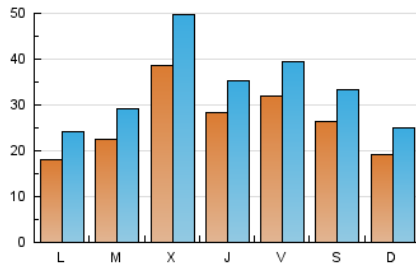

1. Cifras totales y promedios (Nacional e Internacional)

MES - AÑO	NAVEGADORES UNICOS	VISITAS	PAGINAS
Febrero - 2020	39.937	97.754	144.147
PROMEDIO DIARIO	2.641	3.371	4.971
PROMEDIO LUNES-VIERNES	2.785	3.555	5.276
PROMEDIO SABADO-DOMINGO	2.322	2.961	4.293
PAGINAS / VISITAS	1,47		
DURACION MEDIA VISITAS	0:01:00		
DURACION MEDIA PAGINAS	0:02:07		

2. Secciones (Nacional e Internacional)

	PAGINAS	%
HOME	27.189	18.86 %
RESTO	116.958	81.14 %

3. Por día del mes (Nacional e Internacional)

Día	N. únicos	Visitas	Páginas	Día	N. únicos	Visitas	Páginas	Día	N. únicos	Visitas	Páginas
1	4.031	5.118	7.186	11	3.770	4.757	6.958	21	4.304	5.188	6.861
2	1.751	2.372	3.898	12	3.193	4.006	6.045	22	4.191	5.107	6.647
3	1.235	1.733	2.838	13	2.876	3.556	5.145	23	2.304	2.838	4.275
4	1.289	1.783	2.782	14	2.866	3.753	5.552	24	1.615	2.179	3.466
5	1.400	1.888	2.828	15	1.696	2.222	3.385	25	2.234	2.906	4.547
6	1.676	2.251	3.631	16	2.255	2.945	4.460	26	8.459	10.978	15.866
7	1.969	2.541	3.807	17	2.131	2.804	4.435	27	4.609	5.607	8.054
8	1.137	1.566	2.381	18	1.708	2.217	3.489	28	3.627	4.298	5.992
9	1.349	1.804	2.573	19	2.371	2.970	4.375	29	2.180	2.673	3.830
10	2.229	2.975	4.796	20	2.135	2.719	4.045				

4. Gráficas (Nacional e Internacional)

4.1 Por día de la semana (promedio)

N. únicos / Visitas (x 100)

Páginas (x 100)

4.2 Por franja horaria (promedio)

Visitas (x 1000)

Páginas (x 1000)

4.3 Por meses