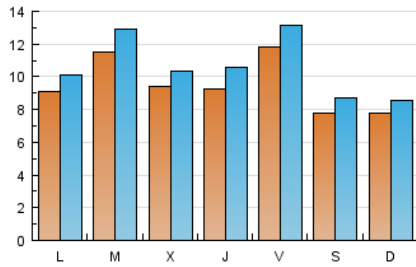

1. Cifras totales y promedios (Nacional e Internacional)

| MES - AÑO | NAVEGADORES UNICOS | VISITAS | PAGINAS |
|--------------------------------|--------------------|--------------|--------------|
| Febrero - 2017 | 14.097 | 29.755 | 44.053 |
| PROMEDIO DIARIO | 951 | 1.063 | 1.573 |
| PROMEDIO LUNES-VIERNES | 1.021 | 1.142 | 1.686 |
| PROMEDIO SABADO-DOMINGO | 777 | 864 | 1.293 |
| PAGINAS / VISITAS | 1,48 | | |
| DURACION MEDIA VISITAS | 0:01:53 | | |
| DURACION MEDIA PAGINAS | 0:03:54 | | |

2. Secciones (Nacional e Internacional)

| | PAGINAS | % |
|--------------|---------|---------|
| HOME | 5.940 | 13.48 % |
| RESTO | 38.113 | 86.52 % |

3. Por día del mes (Nacional e Internacional)

| Día | N. únicos | Visitas | Páginas | Día | N. únicos | Visitas | Páginas | Día | N. únicos | Visitas | Páginas |
|-----|-----------|---------|---------|-----|-----------|---------|---------|-----|-----------|---------|---------|
| 1 | 916 | 998 | 1.501 | 11 | 786 | 882 | 1.242 | 21 | 1.427 | 1.614 | 2.272 |
| 2 | 1.016 | 1.172 | 1.683 | 12 | 645 | 700 | 1.059 | 22 | 1.230 | 1.367 | 1.967 |
| 3 | 1.670 | 1.835 | 2.497 | 13 | 625 | 682 | 1.143 | 23 | 986 | 1.107 | 1.630 |
| 4 | 801 | 905 | 1.422 | 14 | 790 | 864 | 1.251 | 24 | 1.092 | 1.223 | 1.850 |
| 5 | 896 | 1.004 | 1.528 | 15 | 715 | 794 | 1.204 | 25 | 701 | 807 | 1.181 |
| 6 | 778 | 879 | 1.496 | 16 | 1.264 | 1.469 | 2.233 | 26 | 1.169 | 1.280 | 1.808 |
| 7 | 1.297 | 1.435 | 1.883 | 17 | 1.474 | 1.685 | 2.475 | 27 | 1.217 | 1.351 | 1.977 |
| 8 | 889 | 983 | 1.584 | 18 | 826 | 893 | 1.423 | 28 | 1.090 | 1.251 | 1.877 |
| 9 | 438 | 487 | 827 | 19 | 393 | 442 | 679 | | | | |
| 10 | 479 | 515 | 781 | 20 | 1.025 | 1.131 | 1.580 | | | | |

4. Gráficas (Nacional e Internacional)

4.1 Por día de la semana (promedio)

N. únicos / Visitas (x 100)

Páginas (x 100)

4.2 Por franja horaria (promedio)

Visitas (x 1000)

Páginas (x 1000)

4.3 Por meses