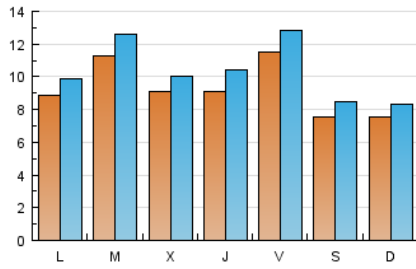

1. Cifras totales y promedios (Nacional)

| MES - AÑO | NAVEGADORES UNICOS | VISITAS | PAGINAS |
|--------------------------------|--------------------|--------------|--------------|
| Febrero - 2017 | 13.614 | 29.040 | 42.829 |
| PROMEDIO DIARIO | 928 | 1.037 | 1.530 |
| PROMEDIO LUNES-VIERNES | 997 | 1.116 | 1.643 |
| PROMEDIO SABADO-DOMINGO | 755 | 840 | 1.246 |
| PAGINAS / VISITAS | 1,47 | | |
| DURACION MEDIA VISITAS | 0:01:45 | | |
| DURACION MEDIA PAGINAS | 0:03:42 | | |

2. Secciones (Nacional)

| | PAGINAS | % |
|--------------|---------|---------|
| HOME | 5.627 | 13.14 % |
| RESTO | 37.202 | 86.86 % |

3. Por día del mes (Nacional)

| Día | N. únicos | Visitas | Páginas | Día | N. únicos | Visitas | Páginas | Día | N. únicos | Visitas | Páginas |
|-----|-----------|---------|---------|-----|-----------|---------|---------|-----|-----------|---------|---------|
| 1 | 886 | 958 | 1.389 | 11 | 762 | 854 | 1.160 | 21 | 1.394 | 1.578 | 2.223 |
| 2 | 995 | 1.149 | 1.635 | 12 | 626 | 678 | 1.033 | 22 | 1.205 | 1.341 | 1.927 |
| 3 | 1.639 | 1.801 | 2.441 | 13 | 605 | 661 | 1.090 | 23 | 970 | 1.090 | 1.612 |
| 4 | 779 | 877 | 1.389 | 14 | 770 | 844 | 1.225 | 24 | 1.061 | 1.188 | 1.797 |
| 5 | 876 | 979 | 1.438 | 15 | 693 | 770 | 1.176 | 25 | 679 | 784 | 1.145 |
| 6 | 762 | 861 | 1.435 | 16 | 1.248 | 1.453 | 2.211 | 26 | 1.147 | 1.258 | 1.782 |
| 7 | 1.269 | 1.404 | 1.844 | 17 | 1.441 | 1.651 | 2.434 | 27 | 1.191 | 1.324 | 1.937 |
| 8 | 862 | 954 | 1.535 | 18 | 799 | 866 | 1.365 | 28 | 1.066 | 1.227 | 1.852 |
| 9 | 427 | 476 | 812 | 19 | 372 | 420 | 652 | | | | |
| 10 | 470 | 505 | 757 | 20 | 984 | 1.089 | 1.533 | | | | |

4. Gráficas (Nacional)

4.1 Por día de la semana (promedio)

N. únicos / Visitas (x 100)

Páginas (x 100)

4.2 Por franja horaria (promedio)

Visitas (x 1000)

Páginas (x 1000)

4.3 Por meses