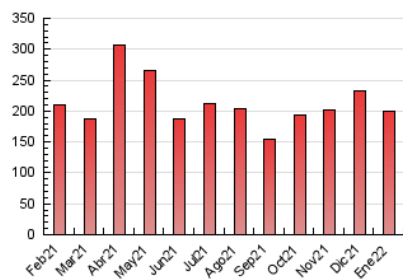

Páginas (x 1000)