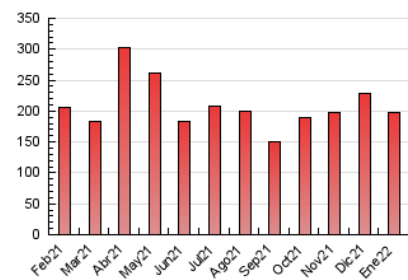

Páginas (x 1000)