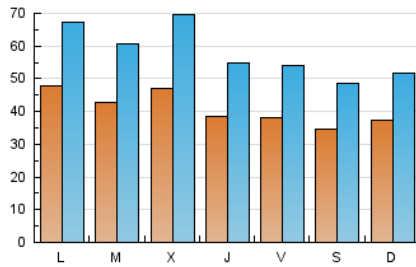

1. Cifras totales y promedios (Nacional e Internacional)

MES - AÑO	NAVEGADORES UNICOS	VISITAS	PAGINAS
Enero - 2021	44.820	177.827	294.932
PROMEDIO DIARIO	4.047	5.736	9.514
PROMEDIO LUNES-VIERNES	4.262	6.086	10.198
PROMEDIO SABADO-DOMINGO	3.594	5.001	8.078
PAGINAS / VISITAS	1,66		
DURACION MEDIA VISITAS	0:01:35		
DURACION MEDIA PAGINAS	0:02:25		

2. Secciones (Nacional e Internacional)

	PAGINAS	%
HOME	73.336	24.87 %
RESTO	221.596	75.13 %

3. Por día del mes (Nacional e Internacional)

Día	N. únicos	Visitas	Páginas	Día	N. únicos	Visitas	Páginas	Día	N. únicos	Visitas	Páginas
1	1.699	2.498	4.434	11	2.308	3.360	5.732	21	5.293	7.317	12.153
2	2.255	3.279	5.459	12	3.520	4.886	7.845	22	5.619	7.744	12.885
3	2.751	3.761	6.213	13	3.126	4.229	7.221	23	4.829	6.724	10.901
4	4.264	5.611	8.853	14	2.885	3.980	6.736	24	5.248	7.201	11.188
5	2.876	3.988	6.401	15	3.527	4.927	8.425	25	7.449	10.545	16.601
6	2.167	3.072	4.971	16	3.263	4.385	7.063	26	5.859	8.684	15.136
7	2.437	3.567	6.226	17	4.954	6.513	9.799	27	8.618	13.556	23.744
8	3.037	4.145	6.788	18	5.047	7.359	11.521	28	4.775	7.086	13.000
9	2.815	3.934	6.240	19	4.818	6.699	11.302	29	5.210	7.646	12.807
10	2.904	3.933	6.151	20	4.971	6.915	11.372	30	4.069	5.926	10.348
								31	2.856	4.357	7.417

4. Gráficas (Nacional e Internacional)

4.1 Por día de la semana (promedio)

N. únicos / Visitas (x 100)

Páginas (x 100)

4.2 Por franja horaria (promedio)

Visitas (x 1000)

Páginas (x 1000)

4.3 Por meses