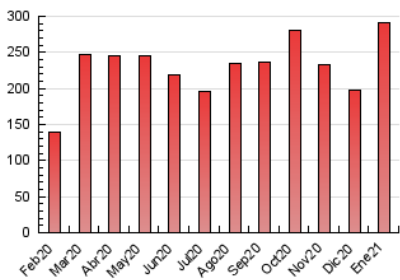

Páginas (x 1000)