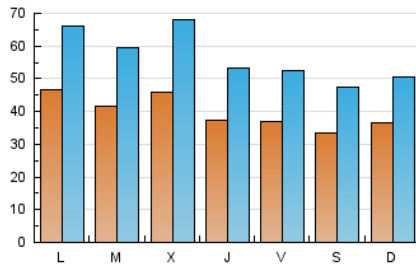

1. Cifras totales y promedios (Nacional)

MES - AÑO	NAVEGADORES UNICOS	VISITAS	PAGINAS
Enero - 2021	41.779	174.093	290.382
PROMEDIO DIARIO	3.935	5.616	9.367
PROMEDIO LUNES-VIERNES	4.143	5.957	10.041
PROMEDIO SABADO-DOMINGO	3.501	4.899	7.951
PAGINAS / VISITAS	1,67		
DURACION MEDIA VISITAS	0:01:37		
DURACION MEDIA PAGINAS	0:02:24		

2. Secciones (Nacional)

	PAGINAS	%
HOME	71.068	24.47 %
RESTO	219.314	75.53 %

3. Por día del mes (Nacional)

Día	N. únicos	Visitas	Páginas	Día	N. únicos	Visitas	Páginas	Día	N. únicos	Visitas	Páginas
1	1.650	2.445	4.368	11	2.217	3.267	5.617	21	5.158	7.170	11.982
2	2.179	3.200	5.364	12	3.420	4.780	7.724	22	5.482	7.589	12.698
3	2.699	3.703	6.131	13	3.004	4.100	7.052	23	4.716	6.598	10.753
4	4.149	5.492	8.705	14	2.751	3.842	6.578	24	5.142	7.080	11.042
5	2.782	3.891	6.290	15	3.364	4.761	8.243	25	7.315	10.401	16.425
6	2.091	2.990	4.873	16	3.138	4.253	6.912	26	5.730	8.541	14.951
7	2.332	3.461	6.100	17	4.858	6.414	9.679	27	8.444	13.355	23.486
8	2.942	4.046	6.670	18	4.948	7.250	11.398	28	4.618	6.904	12.762
9	2.725	3.840	6.126	19	4.703	6.575	11.156	29	5.053	7.477	12.595
10	2.832	3.859	6.052	20	4.842	6.770	11.198	30	3.940	5.782	10.161
								31	2.776	4.257	7.291

4. Gráficas (Nacional)

4.1 Por día de la semana (promedio)

N. únicos / Visitas (x 100)

Páginas (x 100)

4.2 Por franja horaria (promedio)

Visitas (x 1000)

Páginas (x 1000)

4.3 Por meses