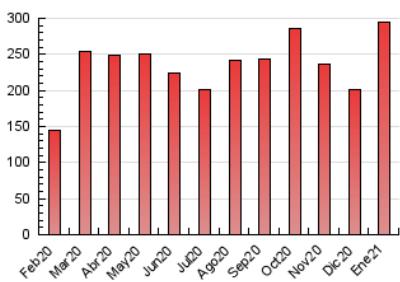

Páginas (x 1000)