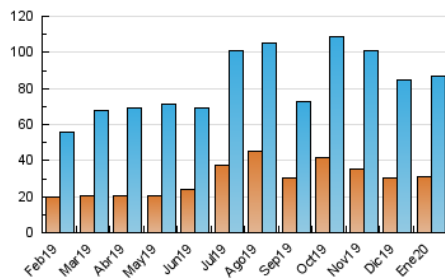

### 3. Por día del mes (Nacional e Internacional)

Día	N. únicos	Visitas	Páginas	Día	N. únicos	Visitas	Páginas	Día	N. únicos	Visitas	Páginas
1	1.324	1.753	2.775	11	2.230	2.772	3.928	21	2.476	3.180	4.584
2	2.195	2.756	4.121	12	1.547	2.035	2.940	22	1.725	2.354	3.564
3	1.888	2.507	3.917	13	2.262	2.886	4.356	23	2.332	2.924	4.214
4	2.376	2.977	4.267	14	2.853	3.487	5.028	24	2.355	2.932	4.446
5	1.725	2.167	3.203	15	2.273	2.896	4.357	25	2.835	3.461	4.850
6	1.763	2.256	3.309	16	2.078	2.737	4.153	26	2.293	2.923	4.069
7	1.455	1.899	2.892	17	2.585	3.336	4.840	27	3.090	3.897	5.578
8	1.468	1.895	2.866	18	2.083	2.701	4.003	28	2.329	3.050	4.697
9	2.373	2.921	4.100	19	1.414	1.914	2.963	29	1.799	2.302	3.504
10	4.716	5.865	8.016	20	1.765	2.392	3.609	30	1.478	2.023	3.384
								31	2.947	3.527	4.997

4. Gráficas (Nacional e Internacional)

4.1 Por día de la semana (promedio)

N. únicos / Visitas (x 100)

Páginas (x 100)

4.2 Por franja horaria (promedio)

Visitas (x 1000)

Páginas (x 1000)

4.3 Por meses

N. únicos / Visitas (x 1000)

Páginas (x 1000)