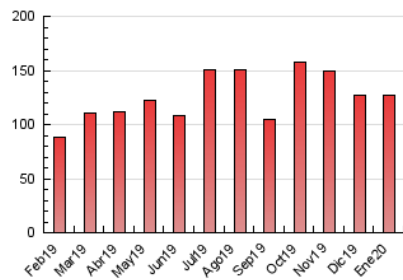

### 3. Por día del mes (Nacional e Internacional)

Día	N. únicos	Visitas	Páginas	Día	N. únicos	Visitas	Páginas	Día	N. únicos	Visitas	Páginas
1	1.324	1.753	2.775	11	2.230	2.772	3.928	21	2.476	3.180	4.584
2	2.195	2.756	4.121	12	1.547	2.035	2.940	22	1.725	2.354	3.564
3	1.888	2.507	3.917	13	2.262	2.886	4.356	23	2.332	2.924	4.214
4	2.376	2.977	4.267	14	2.853	3.487	5.028	24	2.355	2.932	4.446
5	1.725	2.167	3.203	15	2.273	2.896	4.357	25	2.835	3.461	4.850
6	1.763	2.256	3.309	16	2.078	2.737	4.153	26	2.293	2.923	4.069
7	1.455	1.899	2.892	17	2.585	3.336	4.840	27	3.090	3.897	5.578
8	1.468	1.895	2.866	18	2.083	2.701	4.003	28	2.329	3.050	4.697
9	2.373	2.921	4.100	19	1.414	1.914	2.963	29	1.799	2.302	3.504
10	4.716	5.865	8.016	20	1.765	2.392	3.609	30	1.478	2.023	3.384
								31	2.947	3.527	4.997

4. Gráficas (Nacional e Internacional)

4.1 Por día de la semana (promedio)

N. únicos / Visitas (x 100)

Páginas (x 100)

4.2 Por franja horaria (promedio)

Visitas (x 1000)

Páginas (x 1000)

4.3 Por meses

N. únicos / Visitas (x 1000)

Páginas (x 1000)