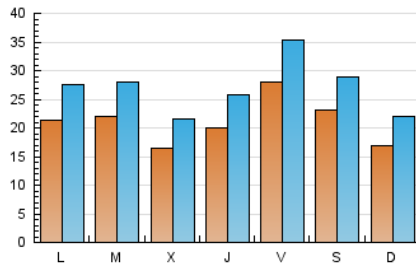

4. Gráficas (Nacional)

4.1 Por día de la semana (promedio)

N. únicos / Visitas (x 100)