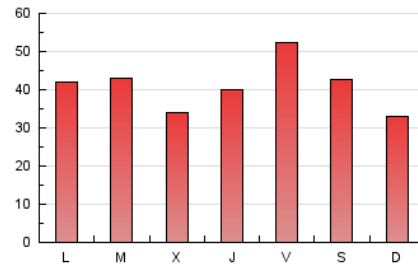

### 1. Cifras totales y promedios (Nacional e Internacional)

MES - AÑO	NAVEGADORES UNICOS	VISITAS	PAGINAS
Enero - 2020	30.937	86.725	127.530
<b>PROMEDIO DIARIO</b>	<b>2.195</b>	<b>2.798</b>	<b>4.114</b>
<b>PROMEDIO LUNES-VIERNES</b>	2.240	2.860	4.231
<b>PROMEDIO SABADO-DOMINGO</b>	2.063	2.619	3.778
<b>PAGINAS / VISITAS</b>	1,47		
<b>DURACION MEDIA VISITAS</b>	0:01:04		
<b>DURACION MEDIA PAGINAS</b>	0:02:16		

### 3. Por día del mes (Nacional e Internacional)

Día	N. únicos	Visitas	Páginas	Día	N. únicos	Visitas	Páginas	Día	N. únicos	Visitas	Páginas
1	1.324	1.753	2.775	11	2.230	2.772	3.928	21	2.476	3.180	4.584
2	2.195	2.756	4.121	12	1.547	2.035	2.940	22	1.725	2.354	3.564
3	1.888	2.507	3.917	13	2.262	2.886	4.356	23	2.332	2.924	4.214
4	2.376	2.977	4.267	14	2.853	3.487	5.028	24	2.355	2.932	4.446
5	1.725	2.167	3.203	15	2.273	2.896	4.357	25	2.835	3.461	4.850
6	1.763	2.256	3.309	16	2.078	2.737	4.153	26	2.293	2.923	4.069
7	1.455	1.899	2.892	17	2.585	3.336	4.840	27	3.090	3.897	5.578
8	1.468	1.895	2.866	18	2.083	2.701	4.003	28	2.329	3.050	4.697
9	2.373	2.921	4.100	19	1.414	1.914	2.963	29	1.799	2.302	3.504
10	4.716	5.865	8.016	20	1.765	2.392	3.609	30	1.478	2.023	3.384
								31	2.947	3.527	4.997

4. Gráficas (Nacional e Internacional)

4.1 Por día de la semana (promedio)

N. únicos / Visitas (x 100)

Páginas (x 100)

4.2 Por franja horaria (promedio)

Visitas (x 1000)

Páginas (x 1000)

4.3 Por meses