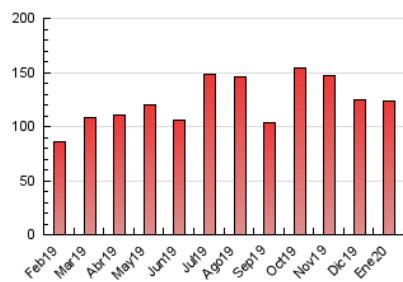

#### 3. Por día del mes (Nacional)

Día	N. únicos	Visitas	Páginas	Día	N. únicos	Visitas	Páginas	Día	N. únicos	Visitas	Páginas
1	1.260	1.687	2.704	11	2.147	2.683	3.801	21	2.371	3.067	4.460
2	2.120	2.680	4.037	12	1.472	1.948	2.820	22	1.651	2.274	3.468
3	1.779	2.392	3.794	13	2.163	2.778	4.199	23	2.250	2.834	4.113
4	2.297	2.895	4.173	14	2.750	3.373	4.897	24	2.283	2.849	4.351
5	1.661	2.097	3.125	15	2.173	2.788	4.239	25	2.756	3.374	4.749
6	1.648	2.140	3.176	16	1.948	2.598	4.002	26	2.223	2.848	3.979
7	1.376	1.812	2.742	17	2.490	3.235	4.731	27	2.991	3.788	5.457
8	1.387	1.809	2.729	18	2.016	2.633	3.843	28	2.260	2.975	4.615
9	2.267	2.808	3.943	19	1.368	1.867	2.910	29	1.754	2.251	3.443
10	4.599	5.736	7.821	20	1.697	2.317	3.527	30	1.377	1.916	3.175
								31	2.859	3.433	4.855

##### 4.1 Por día de la semana (promedio)

N. únicos / Visitas (x 100)

Páginas (x 100)

##### 4.2 Por franja horaria (promedio)

Visitas (x 1000)

Páginas (x 1000)

##### 4.3 Por meses

N. únicos / Visitas (x 1000)

Páginas (x 1000)