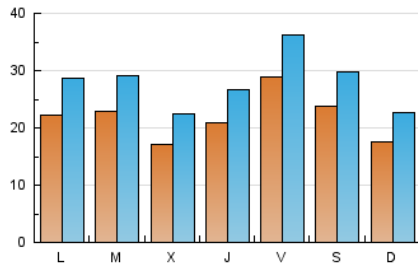

4. Gráficas (Nacional e Internacional)

4.1 Por día de la semana (promedio)

N. únicos / Visitas (x 100)