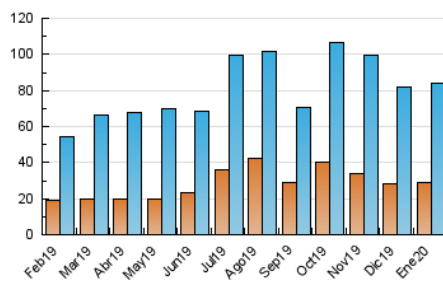

#### 3. Por día del mes (Nacional)

Día	N. únicos	Visitas	Páginas	Día	N. únicos	Visitas	Páginas	Día	N. únicos	Visitas	Páginas
1	1.260	1.687	2.704	11	2.147	2.683	3.801	21	2.371	3.067	4.460
2	2.120	2.680	4.037	12	1.472	1.948	2.820	22	1.651	2.274	3.468
3	1.779	2.392	3.794	13	2.163	2.778	4.199	23	2.250	2.834	4.113
4	2.297	2.895	4.173	14	2.750	3.373	4.897	24	2.283	2.849	4.351
5	1.661	2.097	3.125	15	2.173	2.788	4.239	25	2.756	3.374	4.749
6	1.648	2.140	3.176	16	1.948	2.598	4.002	26	2.223	2.848	3.979
7	1.376	1.812	2.742	17	2.490	3.235	4.731	27	2.991	3.788	5.457
8	1.387	1.809	2.729	18	2.016	2.633	3.843	28	2.260	2.975	4.615
9	2.267	2.808	3.943	19	1.368	1.867	2.910	29	1.754	2.251	3.443
10	4.599	5.736	7.821	20	1.697	2.317	3.527	30	1.377	1.916	3.175
								31	2.859	3.433	4.855

##### 4.1 Por día de la semana (promedio)

N. únicos / Visitas (x 100)

Páginas (x 100)

##### 4.2 Por franja horaria (promedio)

Visitas (x 1000)

Páginas (x 1000)

##### 4.3 Por meses

N. únicos / Visitas (x 1000)

Páginas (x 1000)