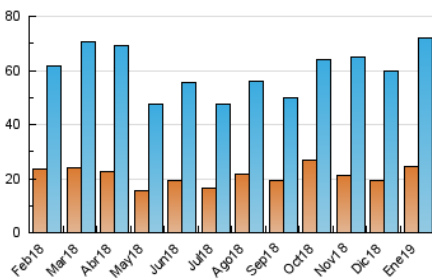

4.3 Por meses

N. únicos / Visitas (x 1000)