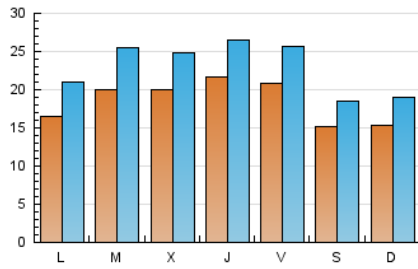

1. Cifras totales y promedios (Nacional e Internacional)

MES - AÑO	NAVEGADORES UNICOS	VISITAS	PAGINAS
Enero - 2019	24.595	72.205	116.192
PROMEDIO DIARIO	1.868	2.329	3.748
PROMEDIO LUNES-VIERNES	1.988	2.485	3.989
PROMEDIO SABADO-DOMINGO	1.524	1.881	3.056
PAGINAS / VISITAS	1,61		
DURACION MEDIA VISITAS	0:01:23		
DURACION MEDIA PAGINAS	0:02:16		

2. Secciones (Nacional e Internacional)

	PAGINAS	%
HOME	23.268	20.03 %
RESTO	92.924	79.97 %

3. Por día del mes (Nacional e Internacional)

Día	N. únicos	Visitas	Páginas	Día	N. únicos	Visitas	Páginas	Día	N. únicos	Visitas	Páginas
1	669	944	1.676	11	2.471	3.019	4.571	21	2.167	2.729	4.121
2	1.207	1.548	2.531	12	1.326	1.609	2.619	22	1.983	2.470	3.909
3	2.846	3.481	5.487	13	1.128	1.382	2.215	23	1.868	2.280	3.672
4	1.894	2.325	3.939	14	1.601	2.046	3.360	24	2.755	3.268	5.059
5	1.242	1.528	2.574	15	2.820	3.694	5.949	25	1.814	2.293	3.929
6	1.165	1.472	2.560	16	2.882	3.571	5.846	26	1.886	2.341	3.761
7	1.000	1.316	2.174	17	1.807	2.271	3.821	27	2.157	2.701	4.425
8	1.562	2.001	3.336	18	2.167	2.641	3.927	28	1.818	2.298	3.895
9	1.331	1.678	2.853	19	1.616	1.953	3.073	29	2.950	3.670	5.741
10	1.504	1.861	2.990	20	1.675	2.063	3.219	30	2.671	3.367	5.175
								31	1.933	2.385	3.785

4. Gráficas (Nacional e Internacional)

4.1 Por día de la semana (promedio)

N. únicos / Visitas (x 100)

Páginas (x 100)

4.2 Por franja horaria (promedio)

Visitas (x 1000)

Páginas (x 1000)

4.3 Por meses