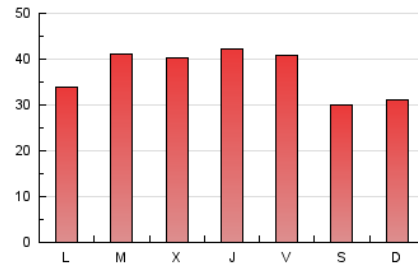

1. Cifras totales y promedios (Nacional e Internacional)

MES - AÑO	NAVEGADORES UNICOS	VISITAS	PAGINAS
Enero - 2019	24.595	72.205	116.192
PROMEDIO DIARIO	1.868	2.329	3.748
PROMEDIO LUNES-VIERNES	1.988	2.485	3.989
PROMEDIO SABADO-DOMINGO	1.524	1.881	3.056
PAGINAS / VISITAS	1,61		
DURACION MEDIA VISITAS	0:01:23		
DURACION MEDIA PAGINAS	0:02:16		

2. Secciones (Nacional e Internacional)

	PAGINAS	%
HOME	23.268	20.03 %
RESTO	92.924	79.97 %

3. Por día del mes (Nacional e Internacional)

Día	N. únicos	Visitas	Páginas	Día	N. únicos	Visitas	Páginas	Día	N. únicos	Visitas	Páginas
1	669	944	1.676	11	2.471	3.019	4.571	21	2.167	2.729	4.121
2	1.207	1.548	2.531	12	1.326	1.609	2.619	22	1.983	2.470	3.909
3	2.846	3.481	5.487	13	1.128	1.382	2.215	23	1.868	2.280	3.672
4	1.894	2.325	3.939	14	1.601	2.046	3.360	24	2.755	3.268	5.059
5	1.242	1.528	2.574	15	2.820	3.694	5.949	25	1.814	2.293	3.929
6	1.165	1.472	2.560	16	2.882	3.571	5.846	26	1.886	2.341	3.761
7	1.000	1.316	2.174	17	1.807	2.271	3.821	27	2.157	2.701	4.425
8	1.562	2.001	3.336	18	2.167	2.641	3.927	28	1.818	2.298	3.895
9	1.331	1.678	2.853	19	1.616	1.953	3.073	29	2.950	3.670	5.741
10	1.504	1.861	2.990	20	1.675	2.063	3.219	30	2.671	3.367	5.175
								31	1.933	2.385	3.785

4. Gráficas (Nacional e Internacional)

4.1 Por día de la semana (promedio)

N. únicos / Visitas (x 100)

Páginas (x 100)

4.2 Por franja horaria (promedio)

Visitas (x 1000)

Páginas (x 1000)

4.3 Por meses