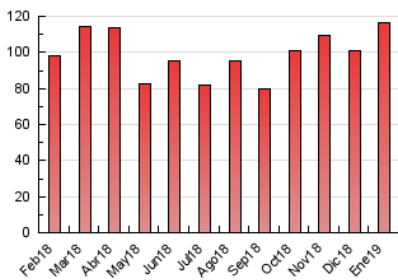

Páginas (x 1000)