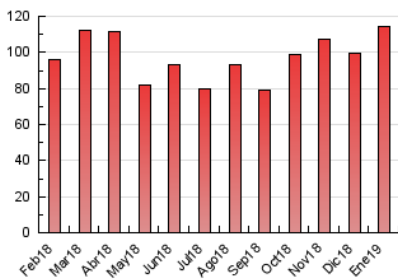

Páginas (x 1000)