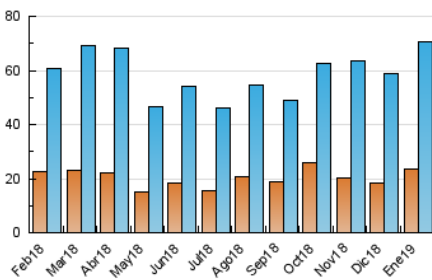

4.3 Por meses

N. únicos / Visitas (x 1000)