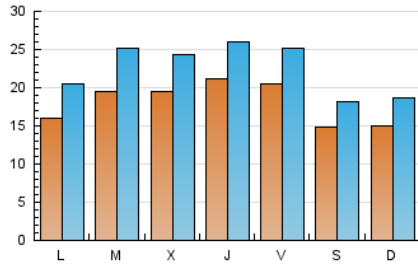

1. Cifras totales y promedios (Nacional)

MES - AÑO	NAVEGADORES UNICOS	VISITAS	PAGINAS
Enero - 2019	23.647	70.763	114.306
PROMEDIO DIARIO	1.827	2.283	3.687
PROMEDIO LUNES-VIERNES	1.944	2.436	3.926
PROMEDIO SABADO-DOMINGO	1.491	1.842	3.001
PAGINAS / VISITAS	1,62		
DURACION MEDIA VISITAS	0:01:23		
DURACION MEDIA PAGINAS	0:02:15		

2. Secciones (Nacional)

	PAGINAS	%
HOME	22.905	20.04 %
RESTO	91.401	79.96 %

3. Por día del mes (Nacional)

Día	N. únicos	Visitas	Páginas	Día	N. únicos	Visitas	Páginas	Día	N. únicos	Visitas	Páginas
1	665	939	1.670	11	2.433	2.975	4.516	21	2.129	2.684	4.055
2	1.182	1.521	2.496	12	1.294	1.572	2.568	22	1.952	2.430	3.857
3	2.795	3.420	5.395	13	1.101	1.346	2.154	23	1.807	2.215	3.588
4	1.857	2.286	3.886	14	1.547	1.985	3.283	24	2.678	3.182	4.959
5	1.227	1.513	2.557	15	2.747	3.614	5.851	25	1.760	2.234	3.851
6	1.135	1.434	2.496	16	2.822	3.505	5.762	26	1.838	2.288	3.691
7	979	1.289	2.143	17	1.768	2.224	3.755	27	2.116	2.655	4.355
8	1.524	1.959	3.284	18	2.123	2.591	3.869	28	1.774	2.249	3.837
9	1.296	1.640	2.810	19	1.578	1.909	3.021	29	2.892	3.605	5.661
10	1.473	1.828	2.947	20	1.638	2.021	3.167	30	2.623	3.314	5.097
								31	1.888	2.336	3.725

4. Gráficas (Nacional)

4.1 Por día de la semana (promedio)

N. únicos / Visitas (x 100)

Páginas (x 100)

4.2 Por franja horaria (promedio)

Visitas (x 1000)

Páginas (x 1000)

4.3 Por meses