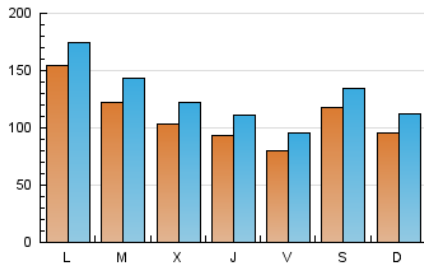

1. Cifras totales y promedios (Nacional)

MES - AÑO	NAVEGADORES UNICOS	VISITAS	PAGINAS
Diciembre - 2021	199.505	390.815	801.541
PROMEDIO DIARIO	10.764	12.607	25.856
PROMEDIO LUNES-VIERNES	10.795	12.701	26.168
PROMEDIO SABADO-DOMINGO	10.674	12.338	24.961
PAGINAS / VISITAS	2,05		
DURACION MEDIA VISITAS	0:01:03		
DURACION MEDIA PAGINAS	0:01:00		

2. Secciones (Nacional)

	PAGINAS	%
HOME	260.518	32.50 %
RESTO	541.023	67.50 %

3. Por día del mes (Nacional)

Día	N. únicos	Visitas	Páginas	Día	N. únicos	Visitas	Páginas	Día	N. únicos	Visitas	Páginas
1	9.448	11.149	23.682	11	6.449	7.898	20.653	21	7.910	10.012	24.846
2	9.222	10.897	23.167	12	7.486	9.083	21.564	22	9.028	11.119	24.863
3	7.535	8.809	18.825	13	8.138	9.827	22.537	23	7.443	9.277	20.771
4	9.589	11.285	23.800	14	7.989	9.827	22.577	24	7.448	8.796	18.758
5	9.579	11.148	24.483	15	11.537	13.641	26.595	25	22.833	24.660	37.594
6	32.870	35.358	51.979	16	15.108	17.816	36.173	26	13.363	14.890	26.731
7	19.244	21.299	35.048	17	10.496	12.865	29.619	27	13.135	15.260	29.645
8	8.373	9.941	22.042	18	8.147	10.081	23.328	28	13.596	16.202	33.287
9	8.025	9.394	21.631	19	7.946	9.658	21.532	29	13.100	15.426	32.638
10	7.630	9.098	20.695	20	7.472	9.351	21.626	30	6.686	8.402	22.017
								31	6.857	8.346	18.835

4. Gráficas (Nacional)

4.1 Por día de la semana (promedio)

N. únicos / Visitas (x 100)

Páginas (x 100)

4.2 Por franja horaria (promedio)

Visitas_ (x 1000)

Páginas (x 1000)

4.3 Por meses