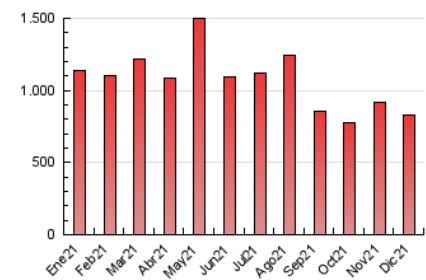

Páginas (x 1000)