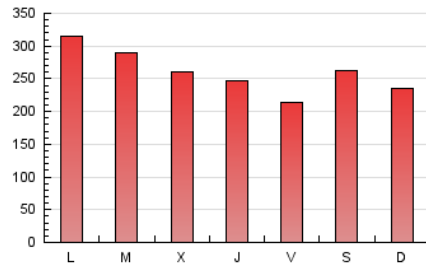

1. Cifras totales y promedios (Nacional)

MES - AÑO	NAVEGADORES UNICOS	VISITAS	PAGINAS
Diciembre - 2021	199.505	390.815	801.541
PROMEDIO DIARIO	10.764	12.607	25.856
PROMEDIO LUNES-VIERNES	10.795	12.701	26.168
PROMEDIO SABADO-DOMINGO	10.674	12.338	24.961
PAGINAS / VISITAS	2,05		
DURACION MEDIA VISITAS	0:01:03		
DURACION MEDIA PAGINAS	0:01:00		

2. Secciones (Nacional)

	PAGINAS	%
HOME	260.518	32.50 %
RESTO	541.023	67.50 %

3. Por día del mes (Nacional)

Día	N. únicos	Visitas	Páginas	Día	N. únicos	Visitas	Páginas	Día	N. únicos	Visitas	Páginas
1	9.448	11.149	23.682	11	6.449	7.898	20.653	21	7.910	10.012	24.846
2	9.222	10.897	23.167	12	7.486	9.083	21.564	22	9.028	11.119	24.863
3	7.535	8.809	18.825	13	8.138	9.827	22.537	23	7.443	9.277	20.771
4	9.589	11.285	23.800	14	7.989	9.827	22.577	24	7.448	8.796	18.758
5	9.579	11.148	24.483	15	11.537	13.641	26.595	25	22.833	24.660	37.594
6	32.870	35.358	51.979	16	15.108	17.816	36.173	26	13.363	14.890	26.731
7	19.244	21.299	35.048	17	10.496	12.865	29.619	27	13.135	15.260	29.645
8	8.373	9.941	22.042	18	8.147	10.081	23.328	28	13.596	16.202	33.287
9	8.025	9.394	21.631	19	7.946	9.658	21.532	29	13.100	15.426	32.638
10	7.630	9.098	20.695	20	7.472	9.351	21.626	30	6.686	8.402	22.017
								31	6.857	8.346	18.835

4. Gráficas (Nacional)

4.1 Por día de la semana (promedio)

N. únicos / Visitas (x 100)

Páginas (x 100)

4.2 Por franja horaria (promedio)

Visitas_ (x 1000)

Páginas (x 1000)

4.3 Por meses