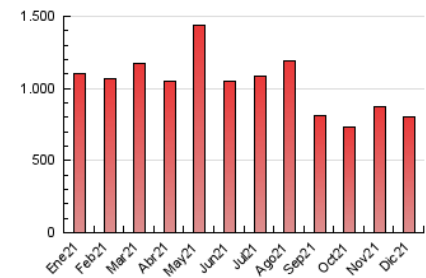

Páginas (x 1000)