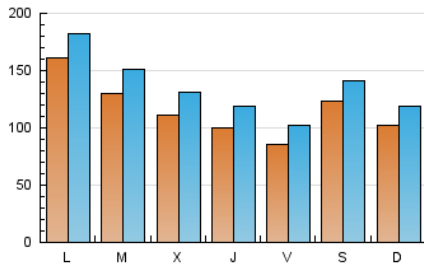

1. Cifras totales y promedios (Nacional e Internacional)

MES - AÑO	NAVEGADORES UNICOS	VISITAS	PAGINAS
Diciembre - 2021	218.806	413.382	833.319
PROMEDIO DIARIO	11.455	13.335	26.881
PROMEDIO LUNES-VIERNES	11.517	13.460	27.225
PROMEDIO SABADO-DOMINGO	11.275	12.975	25.892
PAGINAS / VISITAS	2,02		
DURACION MEDIA VISITAS	0:01:01		
DURACION MEDIA PAGINAS	0:01:00		

2. Secciones (Nacional e Internacional)

	PAGINAS	%
HOME	275.041	33.01 %
RESTO	558.278	66.99 %

3. Por día del mes (Nacional e Internacional)

Día	N. únicos	Visitas	Páginas	Día	N. únicos	Visitas	Páginas	Día	N. únicos	Visitas	Páginas
1	10.403	12.127	24.929	11	6.904	8.394	21.485	21	8.575	10.683	25.831
2	10.056	11.775	24.297	12	8.053	9.686	22.459	22	9.679	11.783	25.804
3	8.367	9.671	19.956	13	8.804	10.539	23.506	23	7.942	9.816	21.545
4	10.431	12.158	25.003	14	8.637	10.498	23.520	24	7.852	9.235	19.450
5	10.356	11.956	25.619	15	12.568	14.663	28.007	25	23.257	25.175	38.392
6	33.712	36.270	53.219	16	16.121	18.898	37.564	26	13.903	15.430	27.535
7	20.074	22.162	36.243	17	11.249	13.691	30.739	27	13.903	16.077	30.850
8	9.059	10.655	23.016	18	8.717	10.656	24.173	28	14.545	17.227	34.721
9	8.675	10.103	22.620	19	8.580	10.348	22.472	29	13.790	16.141	33.775
10	8.181	9.670	21.497	20	8.087	9.993	22.484	30	7.246	9.022	22.979
								31	7.371	8.880	19.629

4. Gráficas (Nacional e Internacional)

4.1 Por día de la semana (promedio)

N. únicos / Visitas (x 100)

Páginas (x 100)

4.2 Por franja horaria (promedio)

Visitas_ (x 1000)

Páginas (x 1000)

4.3 Por meses