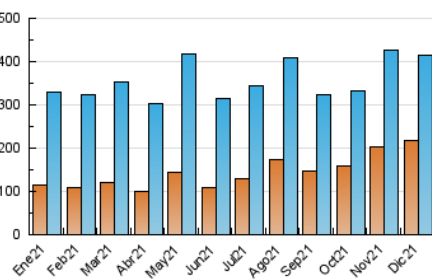

4.3 Por meses

N. únicos / Visitas (x 1000)