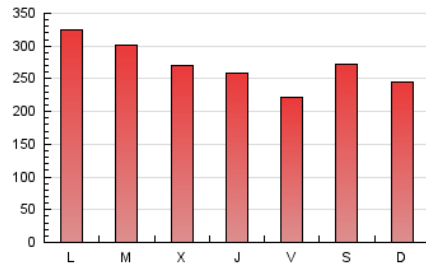

1. Cifras totales y promedios (Nacional e Internacional)

MES - AÑO	NAVEGADORES UNICOS	VISITAS	PAGINAS
Diciembre - 2021	218.806	413.382	833.319
PROMEDIO DIARIO	11.455	13.335	26.881
PROMEDIO LUNES-VIERNES	11.517	13.460	27.225
PROMEDIO SABADO-DOMINGO	11.275	12.975	25.892
PAGINAS / VISITAS	2,02		
DURACION MEDIA VISITAS	0:01:01		
DURACION MEDIA PAGINAS	0:01:00		

2. Secciones (Nacional e Internacional)

	PAGINAS	%
HOME	275.041	33.01 %
RESTO	558.278	66.99 %

3. Por día del mes (Nacional e Internacional)

Día	N. únicos	Visitas	Páginas	Día	N. únicos	Visitas	Páginas	Día	N. únicos	Visitas	Páginas
1	10.403	12.127	24.929	11	6.904	8.394	21.485	21	8.575	10.683	25.831
2	10.056	11.775	24.297	12	8.053	9.686	22.459	22	9.679	11.783	25.804
3	8.367	9.671	19.956	13	8.804	10.539	23.506	23	7.942	9.816	21.545
4	10.431	12.158	25.003	14	8.637	10.498	23.520	24	7.852	9.235	19.450
5	10.356	11.956	25.619	15	12.568	14.663	28.007	25	23.257	25.175	38.392
6	33.712	36.270	53.219	16	16.121	18.898	37.564	26	13.903	15.430	27.535
7	20.074	22.162	36.243	17	11.249	13.691	30.739	27	13.903	16.077	30.850
8	9.059	10.655	23.016	18	8.717	10.656	24.173	28	14.545	17.227	34.721
9	8.675	10.103	22.620	19	8.580	10.348	22.472	29	13.790	16.141	33.775
10	8.181	9.670	21.497	20	8.087	9.993	22.484	30	7.246	9.022	22.979
								31	7.371	8.880	19.629

4. Gráficas (Nacional e Internacional)

4.1 Por día de la semana (promedio)

N. únicos / Visitas (x 100)

Páginas (x 100)

4.2 Por franja horaria (promedio)

Visitas_ (x 1000)

Páginas (x 1000)

4.3 Por meses