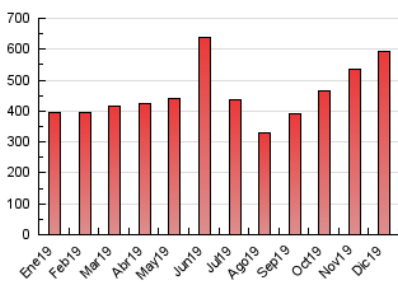

Páginas (x 1000)