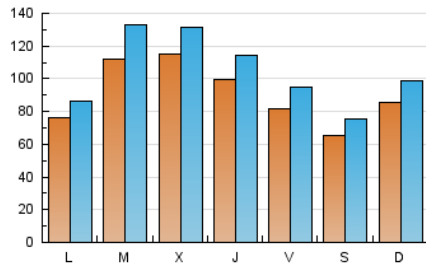

1. Cifras totales y promedios (Nacional e Internacional)

MES - AÑO	NAVEGADORES UNICOS	VISITAS	PAGINAS
Diciembre - 2019	156.862	325.791	593.079
PROMEDIO DIARIO	9.084	10.509	19.132
PROMEDIO LUNES-VIERNES	9.664	11.189	20.458
PROMEDIO SABADO-DOMINGO	7.666	8.848	15.889
PAGINAS / VISITAS	1,82		
DURACION MEDIA VISITAS	0:01:41		
DURACION MEDIA PAGINAS	0:02:03		

2. Secciones (Nacional e Internacional)

	PAGINAS	%
HOME	148.181	24.99 %
RESTO	444.898	75.01 %

3. Por día del mes (Nacional e Internacional)

Día	N. únicos	Visitas	Páginas	Día	N. únicos	Visitas	Páginas	Día	N. únicos	Visitas	Páginas
1	10.938	12.927	22.961	11	6.892	7.824	14.259	21	7.065	8.032	14.507
2	11.012	12.479	23.744	12	7.076	8.200	15.189	22	5.998	6.983	13.508
3	31.655	38.858	75.404	13	6.605	7.622	14.449	23	5.358	6.277	11.921
4	20.530	23.509	44.198	14	5.414	6.247	12.400	24	6.344	7.277	12.340
5	11.851	13.395	24.341	15	7.514	8.643	16.321	25	9.134	10.336	17.095
6	7.933	9.161	16.207	16	6.792	7.700	14.594	26	12.760	14.578	25.926
7	6.526	7.626	13.569	17	6.725	7.786	13.663	27	10.189	11.723	21.406
8	6.691	7.923	14.336	18	9.436	10.831	19.548	28	7.265	8.307	14.736
9	6.926	8.021	15.086	19	8.206	9.685	18.126	29	11.585	12.944	20.660
10	6.586	7.556	13.655	20	8.001	9.468	17.980	30	8.050	8.844	13.473
								31	4.557	5.029	7.477

4. Gráficas (Nacional e Internacional)

4.1 Por día de la semana (promedio)

N. únicos / Visitas (x 100)

Páginas (x 100)

4.2 Por franja horaria (promedio)

Visitas (x 1000)

Páginas (x 1000)

4.3 Por meses