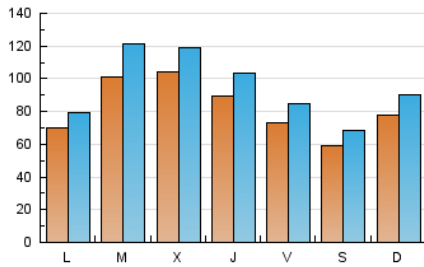

1. Cifras totales y promedios (Nacional)

MES - AÑO	NAVEGADORES UNICOS	VISITAS	PAGINAS
Diciembre - 2019	137.767	296.058	550.021
PROMEDIO DIARIO	8.214	9.550	17.743
PROMEDIO LUNES-VIERNES	8.738	10.163	18.969
PROMEDIO SABADO-DOMINGO	6.934	8.053	14.744
PAGINAS / VISITAS	1,86		
DURACION MEDIA VISITAS	0:01:46		
DURACION MEDIA PAGINAS	0:02:03		

2. Secciones (Nacional)

	PAGINAS	%
HOME	140.856	25.61 %
RESTO	409.165	74.39 %

3. Por día del mes (Nacional)

Día	N. únicos	Visitas	Páginas	Día	N. únicos	Visitas	Páginas	Día	N. únicos	Visitas	Páginas
1	10.159	12.026	21.694	11	6.124	6.981	13.086	21	6.331	7.261	13.449
2	10.206	11.576	22.351	12	6.297	7.346	14.061	22	5.380	6.313	12.578
3	29.263	36.190	71.174	13	5.973	6.906	13.500	23	4.768	5.633	11.011
4	18.806	21.550	41.217	14	4.841	5.637	11.531	24	5.512	6.315	10.897
5	10.835	12.335	22.857	15	6.733	7.802	15.103	25	8.325	9.428	15.800
6	7.150	8.289	14.922	16	6.213	7.093	13.758	26	11.421	13.072	23.586
7	5.870	6.898	12.389	17	5.909	6.841	12.431	27	8.909	10.313	19.299
8	6.196	7.359	13.509	18	8.439	9.767	18.046	28	6.580	7.550	13.617
9	6.401	7.433	14.244	19	7.153	8.535	16.522	29	10.316	11.634	18.829
10	6.045	6.957	12.795	20	7.124	8.509	16.660	30	7.343	8.068	12.441
								31	4.014	4.441	6.664

4. Gráficas (Nacional)

4.1 Por día de la semana (promedio)

N. únicos / Visitas (x 100)

Páginas (x 100)

4.2 Por franja horaria (promedio)

Visitas (x 1000)

Páginas (x 1000)

4.3 Por meses