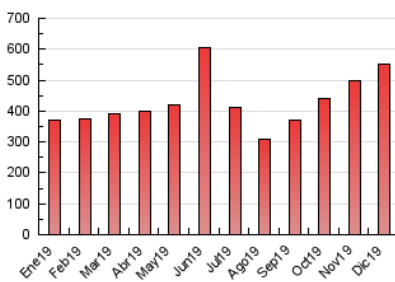

Páginas (x 1000)