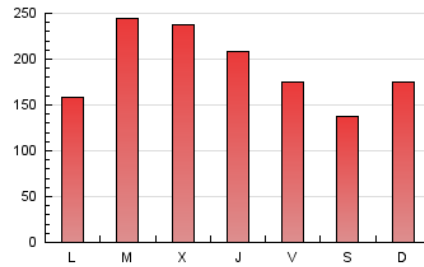

1. Cifras totales y promedios (Nacional e Internacional)

MES - AÑO	NAVEGADORES UNICOS	VISITAS	PAGINAS
Diciembre - 2019	156.862	325.791	593.079
PROMEDIO DIARIO	9.084	10.509	19.132
PROMEDIO LUNES-VIERNES	9.664	11.189	20.458
PROMEDIO SABADO-DOMINGO	7.666	8.848	15.889
PAGINAS / VISITAS	1,82		
DURACION MEDIA VISITAS	0:01:41		
DURACION MEDIA PAGINAS	0:02:03		

2. Secciones (Nacional e Internacional)

	PAGINAS	%
HOME	148.181	24.99 %
RESTO	444.898	75.01 %

3. Por día del mes (Nacional e Internacional)

Día	N. únicos	Visitas	Páginas	Día	N. únicos	Visitas	Páginas	Día	N. únicos	Visitas	Páginas
1	10.938	12.927	22.961	11	6.892	7.824	14.259	21	7.065	8.032	14.507
2	11.012	12.479	23.744	12	7.076	8.200	15.189	22	5.998	6.983	13.508
3	31.655	38.858	75.404	13	6.605	7.622	14.449	23	5.358	6.277	11.921
4	20.530	23.509	44.198	14	5.414	6.247	12.400	24	6.344	7.277	12.340
5	11.851	13.395	24.341	15	7.514	8.643	16.321	25	9.134	10.336	17.095
6	7.933	9.161	16.207	16	6.792	7.700	14.594	26	12.760	14.578	25.926
7	6.526	7.626	13.569	17	6.725	7.786	13.663	27	10.189	11.723	21.406
8	6.691	7.923	14.336	18	9.436	10.831	19.548	28	7.265	8.307	14.736
9	6.926	8.021	15.086	19	8.206	9.685	18.126	29	11.585	12.944	20.660
10	6.586	7.556	13.655	20	8.001	9.468	17.980	30	8.050	8.844	13.473
								31	4.557	5.029	7.477

4. Gráficas (Nacional e Internacional)

4.1 Por día de la semana (promedio)

N. únicos / Visitas (x 100)

Páginas (x 100)

4.2 Por franja horaria (promedio)

Visitas (x 1000)

Páginas (x 1000)

4.3 Por meses