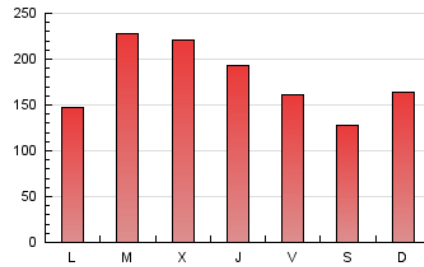

1. Cifras totales y promedios (Nacional)

MES - AÑO	NAVEGADORES UNICOS	VISITAS	PAGINAS
Diciembre - 2019	137.767	296.058	550.021
PROMEDIO DIARIO	8.214	9.550	17.743
PROMEDIO LUNES-VIERNES	8.738	10.163	18.969
PROMEDIO SABADO-DOMINGO	6.934	8.053	14.744
PAGINAS / VISITAS	1,86		
DURACION MEDIA VISITAS	0:01:46		
DURACION MEDIA PAGINAS	0:02:03		

2. Secciones (Nacional)

	PAGINAS	%
HOME	140.856	25.61 %
RESTO	409.165	74.39 %

3. Por día del mes (Nacional)

Día	N. únicos	Visitas	Páginas	Día	N. únicos	Visitas	Páginas	Día	N. únicos	Visitas	Páginas
1	10.159	12.026	21.694	11	6.124	6.981	13.086	21	6.331	7.261	13.449
2	10.206	11.576	22.351	12	6.297	7.346	14.061	22	5.380	6.313	12.578
3	29.263	36.190	71.174	13	5.973	6.906	13.500	23	4.768	5.633	11.011
4	18.806	21.550	41.217	14	4.841	5.637	11.531	24	5.512	6.315	10.897
5	10.835	12.335	22.857	15	6.733	7.802	15.103	25	8.325	9.428	15.800
6	7.150	8.289	14.922	16	6.213	7.093	13.758	26	11.421	13.072	23.586
7	5.870	6.898	12.389	17	5.909	6.841	12.431	27	8.909	10.313	19.299
8	6.196	7.359	13.509	18	8.439	9.767	18.046	28	6.580	7.550	13.617
9	6.401	7.433	14.244	19	7.153	8.535	16.522	29	10.316	11.634	18.829
10	6.045	6.957	12.795	20	7.124	8.509	16.660	30	7.343	8.068	12.441
								31	4.014	4.441	6.664

4. Gráficas (Nacional)

4.1 Por día de la semana (promedio)

N. únicos / Visitas (x 100)

Páginas (x 100)

4.2 Por franja horaria (promedio)

Visitas (x 1000)

Páginas (x 1000)

4.3 Por meses