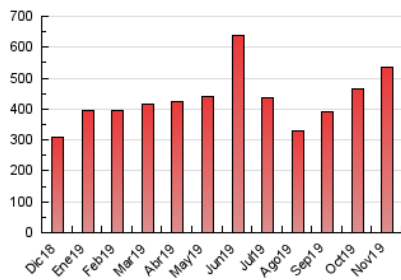

Páginas (x 1000)