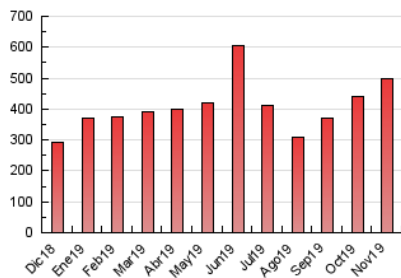

Páginas (x 1000)