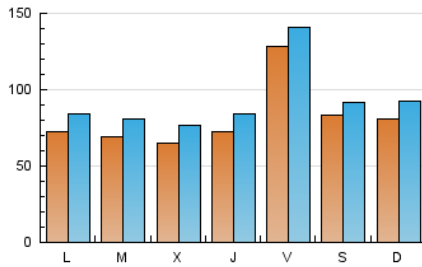

1. Cifras totales y promedios (Nacional)

MES - AÑO	NAVEGADORES UNICOS	VISITAS	PAGINAS
Noviembre - 2019	144.096	283.895	499.599
PROMEDIO DIARIO	8.340	9.463	16.653
PROMEDIO LUNES-VIERNES	8.380	9.573	17.246
PROMEDIO SABADO-DOMINGO	8.246	9.207	15.270
PAGINAS / VISITAS	1,76		
DURACION MEDIA VISITAS	0:01:37		
DURACION MEDIA PAGINAS	0:02:08		

2. Secciones (Nacional)

	PAGINAS	%
HOME	121.694	24.36 %
RESTO	377.905	75.64 %

3. Por día del mes (Nacional)

Día	N. únicos	Visitas	Páginas	Día	N. únicos	Visitas	Páginas	Día	N. únicos	Visitas	Páginas
1	4.071	4.610	8.803	11	9.182	11.014	20.141	21	7.654	9.178	17.043
2	3.842	4.350	7.588	12	9.011	10.724	19.845	22	7.235	8.798	17.165
3	4.066	4.591	8.184	13	5.427	6.332	12.239	23	4.845	5.621	10.795
4	3.728	4.294	8.095	14	5.498	6.292	12.239	24	9.368	10.708	19.127
5	4.539	5.225	9.517	15	20.570	22.559	34.899	25	8.402	9.510	17.700
6	5.651	6.536	12.422	16	14.805	15.842	22.436	26	8.620	9.814	18.958
7	7.659	8.832	16.295	17	8.484	9.228	14.318	27	9.437	11.406	22.301
8	24.870	25.929	39.526	18	7.659	9.014	17.143	28	8.153	9.357	16.717
9	11.839	12.445	19.906	19	5.641	6.645	13.493	29	7.423	8.451	15.045
10	10.433	12.558	21.412	20	5.557	6.515	12.585	30	6.536	7.517	13.662

4. Gráficas (Nacional)

4.1 Por día de la semana (promedio)

N. únicos / Visitas (x 100)

Páginas (x 100)

4.2 Por franja horaria (promedio)

Visitas (x 1000)

Páginas (x 1000)

4.3 Por meses