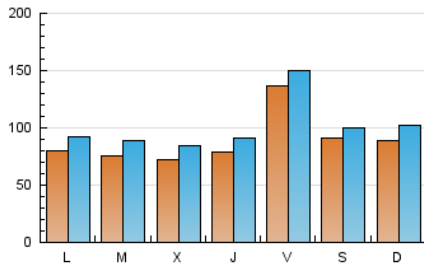

1. Cifras totales y promedios (Nacional e Internacional)

MES - AÑO	NAVEGADORES UNICOS	VISITAS	PAGINAS
Noviembre - 2019	160.097	308.707	535.640
PROMEDIO DIARIO	9.095	10.290	17.855
PROMEDIO LUNES-VIERNES	9.109	10.378	18.437
PROMEDIO SABADO-DOMINGO	9.062	10.085	16.495
PAGINAS / VISITAS	1,74		
DURACION MEDIA VISITAS	0:01:34		
DURACION MEDIA PAGINAS	0:02:07		

2. Secciones (Nacional e Internacional)

	PAGINAS	%
HOME	128.394	23.97 %
RESTO	407.246	76.03 %

3. Por día del mes (Nacional e Internacional)

Día	N. únicos	Visitas	Páginas	Día	N. únicos	Visitas	Páginas	Día	N. únicos	Visitas	Páginas
1	4.473	5.062	9.495	11	10.113	12.035	21.613	21	8.338	9.913	18.123
2	4.225	4.774	8.231	12	9.781	11.612	21.125	22	7.981	9.596	18.326
3	4.486	5.070	8.919	13	5.946	6.903	13.129	23	5.354	6.206	11.690
4	4.053	4.670	8.681	14	5.964	6.830	13.080	24	10.234	11.681	20.586
5	4.938	5.665	10.113	15	21.687	23.806	37.010	25	9.141	10.313	18.829
6	6.015	6.943	13.043	16	16.345	17.382	24.347	26	9.370	10.648	20.190
7	8.208	9.443	17.163	17	9.735	10.557	15.976	27	10.688	12.802	24.544
8	26.214	27.402	41.416	18	8.519	9.973	18.561	28	9.136	10.452	18.316
9	12.607	13.259	20.969	19	6.335	7.427	14.644	29	8.188	9.290	16.227
10	11.313	13.555	22.913	20	6.191	7.159	13.557	30	7.259	8.279	14.824

4. Gráficas (Nacional e Internacional)

4.1 Por día de la semana (promedio)

N. únicos / Visitas (x 100)

Páginas (x 100)

4.2 Por franja horaria (promedio)

Visitas (x 1000)

Páginas (x 1000)

4.3 Por meses