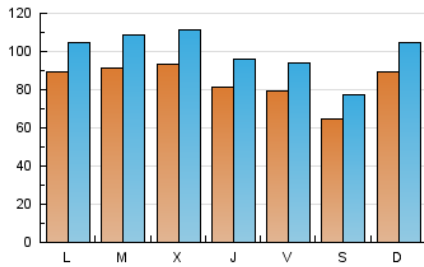

1. Cifras totales y promedios (Nacional)

MES - AÑO	NAVEGADORES UNICOS	VISITAS	PAGINAS
Octubre - 2021	135.781	306.103	735.533
PROMEDIO DIARIO	8.350	9.874	23.727
PROMEDIO LUNES-VIERNES	8.655	10.243	24.415
PROMEDIO SABADO-DOMINGO	7.707	9.101	22.281
PAGINAS / VISITAS	2,40		
DURACION MEDIA VISITAS	0:01:09		
DURACION MEDIA PAGINAS	0:00:49		

2. Secciones (Nacional)

	PAGINAS	%
HOME	257.259	34.98 %
RESTO	478.274	65.02 %

3. Por día del mes (Nacional)

Día	N. únicos	Visitas	Páginas	Día	N. únicos	Visitas	Páginas	Día	N. únicos	Visitas	Páginas
1	8.790	10.333	27.413	11	7.483	8.998	22.715	21	7.499	8.903	22.116
2	5.899	7.100	19.106	12	7.568	8.956	21.826	22	6.766	8.151	20.372
3	6.691	8.086	21.187	13	8.632	10.113	24.720	23	6.483	7.906	20.553
4	6.205	7.647	21.269	14	11.178	12.835	29.004	24	7.790	9.027	21.419
5	7.255	9.524	23.915	15	9.876	11.565	28.896	25	12.663	14.265	28.250
6	7.568	9.884	24.936	16	6.751	7.985	20.406	26	14.815	16.556	31.638
7	7.020	8.688	21.806	17	8.753	10.579	26.574	27	11.721	13.344	27.327
8	6.981	8.331	21.584	18	9.299	10.857	27.262	28	6.798	7.960	19.040
9	6.777	7.995	19.830	19	6.886	8.360	21.543	29	7.288	8.562	20.502
10	8.413	9.881	23.733	20	9.471	11.265	26.591	30	6.580	7.697	19.182
								31	12.936	14.750	30.818

4. Gráficas (Nacional)

4.1 Por día de la semana (promedio)

N. únicos / Visitas (x 100)

Páginas (x 100)

4.2 Por franja horaria (promedio)

Visitas_ (x 1000)

Páginas (x 1000)

4.3 Por meses