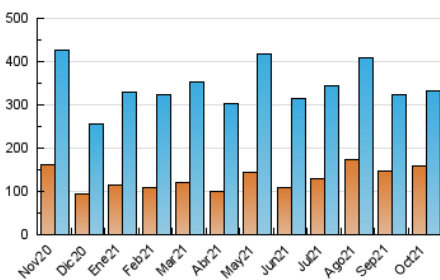

4.3 Por meses

N. únicos / Visitas (x 1000)