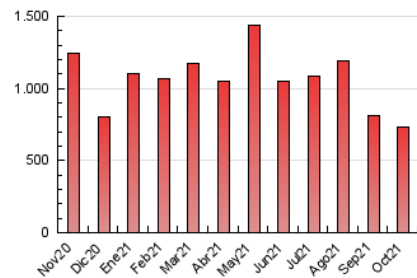

Páginas (x 1000)