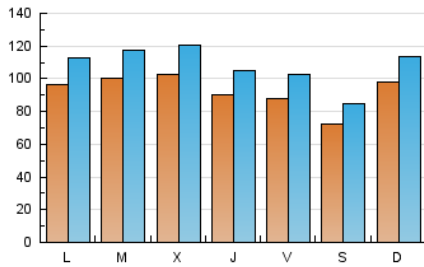

1. Cifras totales y promedios (Nacional e Internacional)

MES - AÑO	NAVEGADORES UNICOS	VISITAS	PAGINAS
Octubre - 2021	159.849	333.351	772.177
PROMEDIO DIARIO	9.190	10.753	24.909
PROMEDIO LUNES-VIERNES	9.522	11.147	25.637
PROMEDIO SABADO-DOMINGO	8.492	9.926	23.379
PAGINAS / VISITAS	2,32		
DURACION MEDIA VISITAS	0:01:06		
DURACION MEDIA PAGINAS	0:00:50		

2. Secciones (Nacional e Internacional)

	PAGINAS	%
HOME	262.959	34.05 %
RESTO	509.218	65.95 %

3. Por día del mes (Nacional e Internacional)

Día	N. únicos	Visitas	Páginas	Día	N. únicos	Visitas	Páginas	Día	N. únicos	Visitas	Páginas
1	9.643	11.250	28.619	11	8.196	9.774	23.729	21	8.382	9.852	23.422
2	6.652	7.936	20.177	12	8.191	9.605	22.761	22	7.661	9.056	21.534
3	7.426	8.870	22.278	13	9.489	11.003	25.958	23	7.283	8.744	21.754
4	6.824	8.313	22.214	14	12.273	13.863	30.441	24	8.502	9.746	22.464
5	8.112	10.413	25.096	15	10.788	12.515	30.194	25	13.542	15.276	29.638
6	8.580	10.909	26.285	16	7.437	8.696	21.329	26	15.895	17.637	33.057
7	7.852	9.562	22.989	17	9.494	11.349	27.570	27	12.592	14.272	28.597
8	7.881	9.210	22.712	18	10.133	11.789	28.505	28	7.645	8.798	20.193
9	7.442	8.712	20.719	19	7.831	9.362	22.886	29	8.110	9.441	21.716
10	9.652	11.155	25.358	20	10.352	12.189	27.841	30	7.254	8.457	20.181
								31	13.780	15.597	31.960

4. Gráficas (Nacional e Internacional)

4.1 Por día de la semana (promedio)

N. únicos / Visitas (x 100)

Páginas (x 100)

4.2 Por franja horaria (promedio)

Visitas_ (x 1000)

Páginas (x 1000)

4.3 Por meses