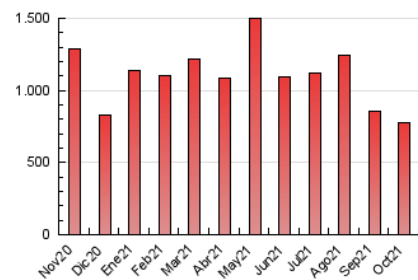

Páginas (x 1000)