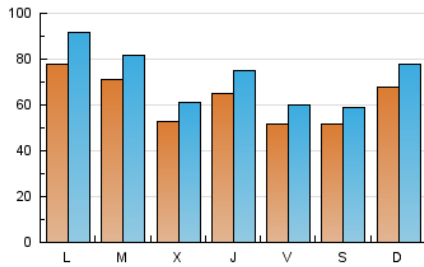

1. Cifras totales y promedios (Nacional)

MES - AÑO	NAVEGADORES UNICOS	VISITAS	PAGINAS
Septiembre - 2019	92.885	219.251	368.546
PROMEDIO DIARIO	6.321	7.308	12.285
PROMEDIO LUNES-VIERNES	6.441	7.464	12.670
PROMEDIO SABADO-DOMINGO	6.041	6.945	11.387
PAGINAS / VISITAS	1,68		
DURACION MEDIA VISITAS	0:01:52		
DURACION MEDIA PAGINAS	0:02:45		

2. Secciones (Nacional)

	PAGINAS	%
HOME	121.558	32.98 %
RESTO	246.988	67.02 %

3. Por día del mes (Nacional)

Día	N. únicos	Visitas	Páginas	Día	N. únicos	Visitas	Páginas	Día	N. únicos	Visitas	Páginas
1	4.238	5.061	8.926	11	3.941	4.560	8.488	21	3.974	4.559	8.574
2	3.978	4.740	8.622	12	5.192	5.993	10.152	22	6.886	8.288	13.908
3	6.529	7.641	13.465	13	4.656	5.208	8.660	23	14.598	17.278	26.323
4	5.544	6.405	11.325	14	7.429	8.209	12.284	24	11.010	12.167	18.554
5	4.367	5.033	9.839	15	9.019	9.621	13.129	25	6.338	7.232	12.555
6	4.091	4.790	9.435	16	5.164	5.962	10.336	26	6.849	8.042	13.799
7	5.382	6.382	10.045	17	5.090	5.913	10.087	27	5.596	6.513	11.937
8	4.654	5.432	9.262	18	5.297	6.212	10.639	28	3.823	4.445	8.550
9	4.704	5.562	9.727	19	9.502	10.855	17.351	29	8.967	10.507	17.801
10	5.890	6.947	10.957	20	6.381	7.450	13.603	30	10.554	12.244	20.213

4. Gráficas (Nacional)

4.1 Por día de la semana (promedio)

N. únicos / Visitas (x 100)

Páginas (x 100)

4.2 Por franja horaria (promedio)

Visitas (x 1000)

Páginas (x 1000)

4.3 Por meses