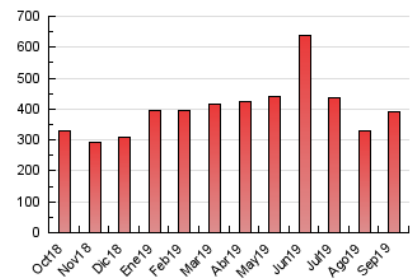

Páginas (x 1000)