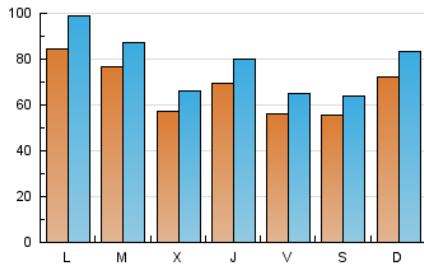

1. Cifras totales y promedios (Nacional e Internacional)

MES - AÑO	NAVEGADORES UNICOS	VISITAS	PAGINAS
Septiembre - 2019	101.657	235.893	391.799
PROMEDIO DIARIO	6.816	7.863	13.060
PROMEDIO LUNES-VIERNES	6.951	8.033	13.463
PROMEDIO SABADO-DOMINGO	6.499	7.467	12.120
PAGINAS / VISITAS	1,66		
DURACION MEDIA VISITAS	0:01:48		
DURACION MEDIA PAGINAS	0:02:44		

2. Secciones (Nacional e Internacional)

	PAGINAS	%
HOME	127.449	32.53 %
RESTO	264.350	67.47 %

3. Por día del mes (Nacional e Internacional)

Día	N. únicos	Visitas	Páginas	Día	N. únicos	Visitas	Páginas	Día	N. únicos	Visitas	Páginas
1	4.697	5.592	9.722	11	4.293	4.957	9.065	21	4.308	4.933	9.079
2	4.349	5.173	9.226	12	5.637	6.500	10.864	22	7.409	8.915	14.790
3	7.019	8.190	14.276	13	5.163	5.756	9.394	23	15.781	18.662	28.196
4	6.074	7.002	12.143	14	7.902	8.763	13.048	24	11.788	12.974	19.637
5	4.726	5.430	10.399	15	9.487	10.130	13.803	25	6.815	7.749	13.334
6	4.447	5.207	10.025	16	5.615	6.455	10.940	26	7.371	8.629	14.646
7	5.905	6.970	10.838	17	5.443	6.308	10.666	27	6.042	7.026	12.705
8	5.114	5.952	10.049	18	5.706	6.663	11.261	28	4.135	4.796	9.079
9	5.111	6.022	10.390	19	10.133	11.549	18.267	29	9.532	11.149	18.672
10	6.316	7.402	11.558	20	6.856	7.978	14.328	30	11.293	13.061	21.399

4. Gráficas (Nacional e Internacional)

4.1 Por día de la semana (promedio)

N. únicos / Visitas (x 100)

Páginas (x 100)

4.2 Por franja horaria (promedio)

Visitas (x 1000)

Páginas (x 1000)

4.3 Por meses