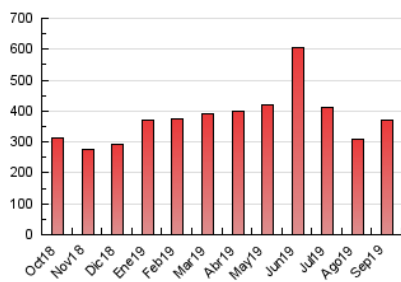

Páginas (x 1000)