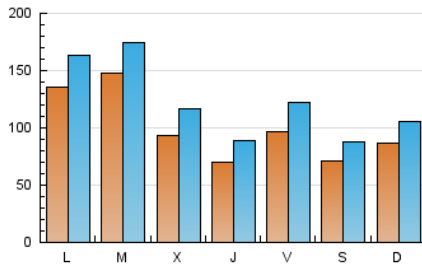

1. Cifras totales y promedios (Nacional)

MES - AÑO	NAVEGADORES UNICOS	VISITAS	PAGINAS
Agosto - 2021	158.338	388.182	1.191.170
PROMEDIO DIARIO	10.258	12.522	38.425
PROMEDIO LUNES-VIERNES	11.198	13.636	41.432
PROMEDIO SABADO-DOMINGO	7.960	9.798	31.074
PAGINAS / VISITAS	3,07		
DURACION MEDIA VISITAS	0:01:10		
DURACION MEDIA PAGINAS	0:00:34		

2. Secciones (Nacional)

	PAGINAS	%
HOME	347.716	29.19 %
RESTO	843.454	70.81 %

3. Por día del mes (Nacional)

Día	N. únicos	Visitas	Páginas	Día	N. únicos	Visitas	Páginas	Día	N. únicos	Visitas	Páginas
1	6.958	8.210	25.624	11	8.290	10.429	34.272	21	8.755	10.805	34.425
2	6.909	8.566	27.159	12	7.198	9.020	28.426	22	8.652	11.168	36.984
3	26.730	29.565	76.770	13	7.387	9.724	33.603	23	13.783	17.149	55.017
4	10.017	12.028	35.822	14	5.730	7.449	25.241	24	9.203	11.404	37.369
5	7.084	8.698	28.171	15	9.500	11.513	35.624	25	7.382	9.524	31.057
6	6.670	8.318	28.317	16	15.214	18.999	56.859	26	6.827	8.879	29.740
7	4.617	5.832	19.281	17	14.597	17.728	53.083	27	13.795	16.914	51.755
8	9.965	12.342	39.024	18	11.845	14.728	44.942	28	9.366	11.080	33.918
9	22.743	25.573	67.270	19	7.088	9.085	30.453	29	8.094	9.783	29.545
10	10.169	12.199	36.877	20	10.983	13.890	43.259	30	9.075	11.284	33.995
								31	13.366	16.296	47.288

4. Gráficas (Nacional)

4.1 Por día de la semana (promedio)

N. únicos / Visitas (x 100)

Páginas (x 100)

4.2 Por franja horaria (promedio)

Visitas__ (x 1000)

Páginas (x 1000)

4.3 Por meses