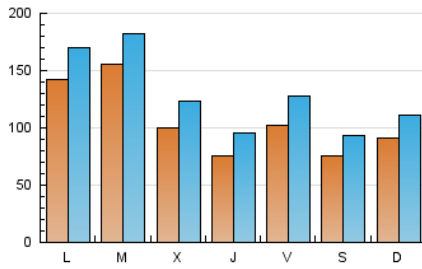

1. Cifras totales y promedios (Nacional e Internacional)

MES - AÑO	NAVEGADORES UNICOS	VISITAS	PAGINAS
Agosto - 2021	173.153	407.831	1.240.812
PROMEDIO DIARIO	10.840	13.156	40.026
PROMEDIO LUNES-VIERNES	11.823	14.316	43.141
PROMEDIO SABADO-DOMINGO	8.435	10.320	32.412
PAGINAS / VISITAS	3,04		
DURACION MEDIA VISITAS	0:01:08		
DURACION MEDIA PAGINAS	0:00:33		

2. Secciones (Nacional e Internacional)

	PAGINAS	%
HOME	356.324	28.72 %
RESTO	884.488	71.28 %

3. Por día del mes (Nacional e Internacional)

Día	N. únicos	Visitas	Páginas	Día	N. únicos	Visitas	Páginas	Día	N. únicos	Visitas	Páginas
1	7.426	8.702	26.902	11	8.814	11.004	35.735	21	9.220	11.317	35.796
2	7.266	8.975	28.170	12	7.715	9.593	29.807	22	9.131	11.707	38.300
3	27.933	30.838	79.856	13	7.848	10.218	34.834	23	14.454	17.853	56.797
4	10.738	12.767	37.678	14	6.303	8.058	26.777	24	9.750	12.013	39.040
5	7.776	9.400	30.022	15	10.033	12.073	37.088	25	8.019	10.247	32.799
6	7.084	8.766	29.612	16	15.892	19.707	58.740	26	7.330	9.426	31.171
7	4.931	6.180	20.275	17	15.245	18.509	55.018	27	14.550	17.725	53.736
8	10.335	12.787	40.225	18	12.408	15.380	46.631	28	9.835	11.619	35.234
9	23.413	26.319	69.109	19	7.549	9.606	31.816	29	8.705	10.435	31.113
10	10.761	12.838	38.572	20	11.548	14.523	44.832	30	9.817	12.068	35.833
								31	14.197	17.178	49.294

4. Gráficas (Nacional e Internacional)

4.1 Por día de la semana (promedio)

N. únicos / Visitas (x 100)

Páginas (x 100)

4.2 Por franja horaria (promedio)

Visitas__ (x 1000)

Páginas (x 1000)

4.3 Por meses