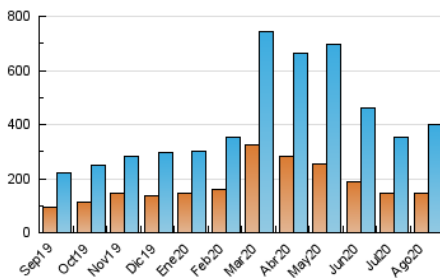

4.3 Por meses

N. únicos / Visitas (x 1000)