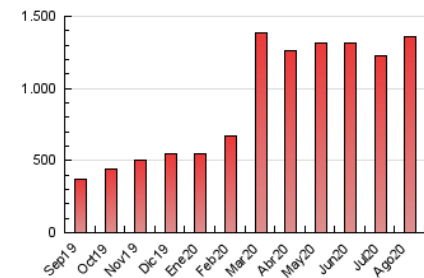

Páginas (x 1000)