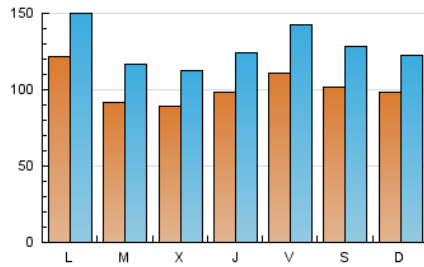

1. Cifras totales y promedios (Nacional)

MES - AÑO	NAVEGADORES UNICOS	VISITAS	PAGINAS
Agosto - 2020	144.010	398.982	1.357.142
PROMEDIO DIARIO	10.214	12.870	43.779
PROMEDIO LUNES-VIERNES	10.318	13.016	44.302
PROMEDIO SABADO-DOMINGO	9.993	12.566	42.679
PAGINAS / VISITAS	3,40		
DURACION MEDIA VISITAS	0:01:49		
DURACION MEDIA PAGINAS	0:00:46		

2. Secciones (Nacional)

	PAGINAS	%
HOME	403.557	29.74 %
RESTO	953.585	70.26 %

3. Por día del mes (Nacional)

Día	N. únicos	Visitas	Páginas	Día	N. únicos	Visitas	Páginas	Día	N. únicos	Visitas	Páginas
1	4.693	5.727	18.931	11	8.303	10.146	35.544	21	9.112	11.350	39.753
2	5.180	6.282	20.358	12	9.986	12.169	40.446	22	12.217	15.635	53.773
3	4.940	6.241	22.004	13	9.837	12.645	44.778	23	10.616	13.493	47.875
4	5.371	6.607	22.984	14	11.142	14.564	51.242	24	10.721	13.828	49.754
5	5.578	6.732	22.904	15	12.031	15.836	56.334	25	9.940	12.466	43.864
6	7.696	9.138	31.658	16	11.156	14.053	45.003	26	10.232	13.228	45.199
7	8.425	10.049	32.637	17	15.501	19.845	64.098	27	12.159	15.530	52.719
8	10.329	12.311	39.606	18	13.140	17.524	59.497	28	15.501	21.134	73.556
9	13.024	16.007	53.045	19	9.850	12.831	45.765	29	11.550	14.817	52.823
10	11.049	13.310	44.480	20	9.631	12.314	43.872	30	9.136	11.495	39.044
								31	18.573	21.675	63.596

4. Gráficas (Nacional)

4.1 Por día de la semana (promedio)

N. únicos / Visitas (x 100)

Páginas (x 100)

4.2 Por franja horaria (promedio)

Visitas (x 1000)

Páginas (x 1000)

4.3 Por meses