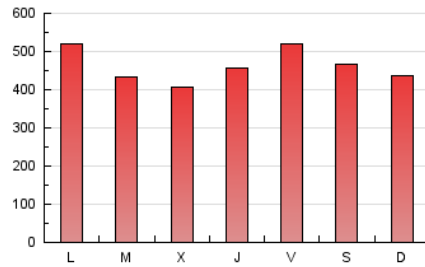

1. Cifras totales y promedios (Nacional e Internacional)

MES - AÑO	NAVEGADORES UNICOS	VISITAS	PAGINAS
Agosto - 2020	164.589	430.043	1.439.307
PROMEDIO DIARIO	11.126	13.872	46.429
PROMEDIO LUNES-VIERNES	11.223	14.014	46.963
PROMEDIO SABADO-DOMINGO	10.922	13.574	45.309
PAGINAS / VISITAS	3,35		
DURACION MEDIA VISITAS	0:01:45		
DURACION MEDIA PAGINAS	0:00:45		

2. Secciones (Nacional e Internacional)

	PAGINAS	%
HOME	416.679	28.95 %
RESTO	1.022.628	71.05 %

3. Por día del mes (Nacional e Internacional)

Día	N. únicos	Visitas	Páginas	Día	N. únicos	Visitas	Páginas	Día	N. únicos	Visitas	Páginas
1	5.359	6.464	20.757	11	9.613	11.561	39.520	21	9.710	12.050	41.694
2	5.693	6.866	21.893	12	10.825	13.092	42.932	22	12.952	16.397	55.723
3	5.531	6.908	23.704	13	10.520	13.393	46.762	23	11.235	14.175	49.709
4	6.016	7.299	24.823	14	12.088	15.626	54.077	24	11.361	14.556	51.773
5	6.164	7.418	24.767	15	13.383	17.247	59.946	25	10.742	13.339	46.170
6	8.641	10.217	34.547	16	12.634	15.655	49.039	26	10.981	14.041	47.386
7	9.929	11.619	36.744	17	16.814	21.345	67.951	27	12.940	16.367	54.975
8	11.383	13.452	42.784	18	14.027	18.608	62.444	28	16.306	22.018	75.861
9	14.456	17.616	57.366	19	10.577	13.620	47.797	29	12.304	15.629	54.929
10	12.526	14.879	48.703	20	10.367	13.100	45.932	30	9.824	12.238	40.944
								31	20.008	23.248	67.655

4. Gráficas (Nacional e Internacional)

4.1 Por día de la semana (promedio)

N. únicos / Visitas (x 100)

Páginas (x 100)

4.2 Por franja horaria (promedio)

Visitas (x 1000)

Páginas (x 1000)

4.3 Por meses