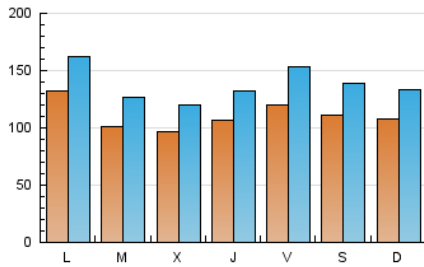

1. Cifras totales y promedios (Nacional e Internacional)

MES - AÑO	NAVEGADORES UNICOS	VISITAS	PAGINAS
Agosto - 2020	164.589	430.043	1.439.307
PROMEDIO DIARIO	11.126	13.872	46.429
PROMEDIO LUNES-VIERNES	11.223	14.014	46.963
PROMEDIO SABADO-DOMINGO	10.922	13.574	45.309
PAGINAS / VISITAS	3,35		
DURACION MEDIA VISITAS	0:01:45		
DURACION MEDIA PAGINAS	0:00:45		

2. Secciones (Nacional e Internacional)

	PAGINAS	%
HOME	416.679	28.95 %
RESTO	1.022.628	71.05 %

3. Por día del mes (Nacional e Internacional)

Día	N. únicos	Visitas	Páginas	Día	N. únicos	Visitas	Páginas	Día	N. únicos	Visitas	Páginas
1	5.359	6.464	20.757	11	9.613	11.561	39.520	21	9.710	12.050	41.694
2	5.693	6.866	21.893	12	10.825	13.092	42.932	22	12.952	16.397	55.723
3	5.531	6.908	23.704	13	10.520	13.393	46.762	23	11.235	14.175	49.709
4	6.016	7.299	24.823	14	12.088	15.626	54.077	24	11.361	14.556	51.773
5	6.164	7.418	24.767	15	13.383	17.247	59.946	25	10.742	13.339	46.170
6	8.641	10.217	34.547	16	12.634	15.655	49.039	26	10.981	14.041	47.386
7	9.929	11.619	36.744	17	16.814	21.345	67.951	27	12.940	16.367	54.975
8	11.383	13.452	42.784	18	14.027	18.608	62.444	28	16.306	22.018	75.861
9	14.456	17.616	57.366	19	10.577	13.620	47.797	29	12.304	15.629	54.929
10	12.526	14.879	48.703	20	10.367	13.100	45.932	30	9.824	12.238	40.944
								31	20.008	23.248	67.655

4. Gráficas (Nacional e Internacional)

4.1 Por día de la semana (promedio)

N. únicos / Visitas (x 100)

Páginas (x 100)

4.2 Por franja horaria (promedio)

Visitas (x 1000)

Páginas (x 1000)

4.3 Por meses