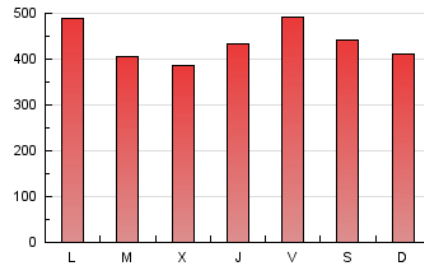

1. Cifras totales y promedios (Nacional)

MES - AÑO	NAVEGADORES UNICOS	VISITAS	PAGINAS
Agosto - 2020	144.010	398.982	1.357.142
PROMEDIO DIARIO	10.214	12.870	43.779
PROMEDIO LUNES-VIERNES	10.318	13.016	44.302
PROMEDIO SABADO-DOMINGO	9.993	12.566	42.679
PAGINAS / VISITAS	3,40		
DURACION MEDIA VISITAS	0:01:49		
DURACION MEDIA PAGINAS	0:00:46		

2. Secciones (Nacional)

	PAGINAS	%
HOME	403.557	29.74 %
RESTO	953.585	70.26 %

3. Por día del mes (Nacional)

Día	N. únicos	Visitas	Páginas	Día	N. únicos	Visitas	Páginas	Día	N. únicos	Visitas	Páginas
1	4.693	5.727	18.931	11	8.303	10.146	35.544	21	9.112	11.350	39.753
2	5.180	6.282	20.358	12	9.986	12.169	40.446	22	12.217	15.635	53.773
3	4.940	6.241	22.004	13	9.837	12.645	44.778	23	10.616	13.493	47.875
4	5.371	6.607	22.984	14	11.142	14.564	51.242	24	10.721	13.828	49.754
5	5.578	6.732	22.904	15	12.031	15.836	56.334	25	9.940	12.466	43.864
6	7.696	9.138	31.658	16	11.156	14.053	45.003	26	10.232	13.228	45.199
7	8.425	10.049	32.637	17	15.501	19.845	64.098	27	12.159	15.530	52.719
8	10.329	12.311	39.606	18	13.140	17.524	59.497	28	15.501	21.134	73.556
9	13.024	16.007	53.045	19	9.850	12.831	45.765	29	11.550	14.817	52.823
10	11.049	13.310	44.480	20	9.631	12.314	43.872	30	9.136	11.495	39.044
								31	18.573	21.675	63.596

4. Gráficas (Nacional)

4.1 Por día de la semana (promedio)

N. únicos / Visitas (x 100)

Páginas (x 100)

4.2 Por franja horaria (promedio)

Visitas (x 1000)

Páginas (x 1000)

4.3 Por meses