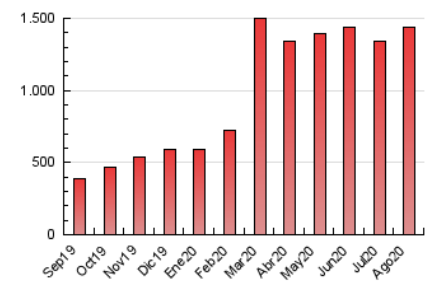

Páginas (x 1000)