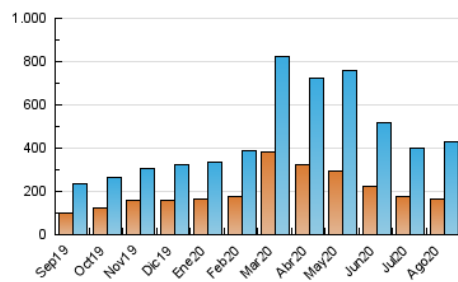

4.3 Por meses

N. únicos / Visitas (x 1000)