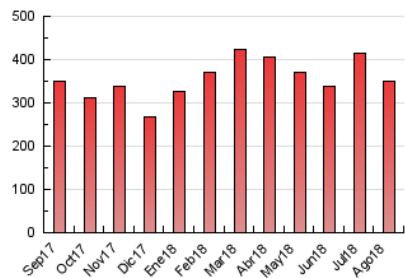

2. Secciones (Nacional)

	PAGINAS	%
HOME	140.508	40.02 %
RESTO	210.620	59.98 %

3. Por día del mes (Nacional)

Día	N. únicos	Visitas	Páginas	Día	N. únicos	Visitas	Páginas	Día	N. únicos	Visitas	Páginas
1	11.205	12.415	18.685	11	4.821	5.560	10.905	21	5.453	6.378	11.954
2	7.084	7.838	12.540	12	3.894	4.507	9.357	22	6.175	7.273	12.902
3	6.547	7.462	12.546	13	4.493	5.172	9.829	23	6.671	7.664	13.056
4	7.280	8.344	14.299	14	5.511	6.219	11.015	24	5.096	5.850	10.223
5	8.544	9.573	15.208	15	3.747	4.335	8.781	25	3.224	3.893	8.315
6	5.427	6.338	10.867	16	3.678	4.353	9.287	26	4.067	4.792	10.349
7	6.323	7.292	12.371	17	3.354	3.949	8.972	27	3.419	4.091	9.596
8	4.644	5.382	10.324	18	3.402	3.975	7.424	28	4.134	4.981	10.402
9	7.379	8.602	13.877	19	5.069	5.881	10.018	29	4.219	4.911	10.231
10	8.639	9.917	15.920	20	6.775	7.927	14.126	30	4.069	4.741	8.953
								31	3.688	4.299	8.796

4. Gráficas (Nacional)

4.1 Por día de la semana (promedio)

N. únicos / Visitas (x 100)

Páginas (x 100)

4.2 Por franja horaria (promedio)

Visitas (x 1000)

Páginas (x 1000)

4.3 Por meses

N. únicos / Visitas (x 1000)

Páginas (x 1000)

5. Observaciones

Este Medio Electrónico de Comunicación ha sido medido por la herramienta Google Analytics de Google

6. Definiciones básicas (Para más información ver Normas Técnicas para el Control de los Medios Electrónicos de Comunicación)

Visita:

Una secuencia ininterrumpida de páginas servidas a un usuario válido. Si dicho usuario no realiza peticiones de páginas en un periodo de tiempo (30 min) la siguiente petición constituirá el inicio de una nueva visita.