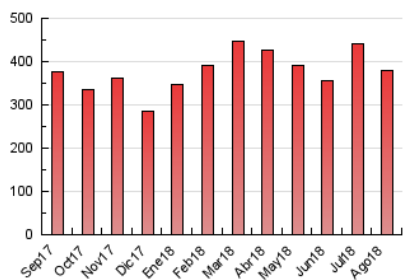

Páginas (x 1000)