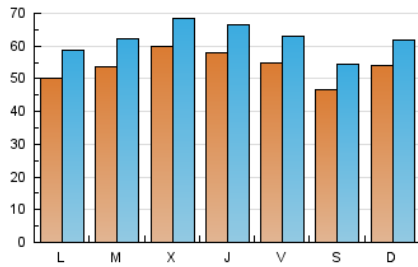

1. Cifras totales y promedios (Nacional)

MES - AÑO	NAVEGADORES UNICOS	VISITAS	PAGINAS
Agosto - 2018	83.506	193.914	351.128
PROMEDIO DIARIO	5.420	6.255	11.327
PROMEDIO LUNES-VIERNES	5.553	6.408	11.533
PROMEDIO SABADO-DOMINGO	5.038	5.816	10.734
PAGINAS / VISITAS	1,81		
DURACION MEDIA VISITAS	0:02:25		
DURACION MEDIA PAGINAS	0:02:58		

2. Secciones (Nacional)

	PAGINAS	%
HOME	140.508	40.02 %
RESTO	210.620	59.98 %

3. Por día del mes (Nacional)

Día	N. únicos	Visitas	Páginas	Día	N. únicos	Visitas	Páginas	Día	N. únicos	Visitas	Páginas
1	11.205	12.415	18.685	11	4.821	5.560	10.905	21	5.453	6.378	11.954
2	7.084	7.838	12.540	12	3.894	4.507	9.357	22	6.175	7.273	12.902
3	6.547	7.462	12.546	13	4.493	5.172	9.829	23	6.671	7.664	13.056
4	7.280	8.344	14.299	14	5.511	6.219	11.015	24	5.096	5.850	10.223
5	8.544	9.573	15.208	15	3.747	4.335	8.781	25	3.224	3.893	8.315
6	5.427	6.338	10.867	16	3.678	4.353	9.287	26	4.067	4.792	10.349
7	6.323	7.292	12.371	17	3.354	3.949	8.972	27	3.419	4.091	9.596
8	4.644	5.382	10.324	18	3.402	3.975	7.424	28	4.134	4.981	10.402
9	7.379	8.602	13.877	19	5.069	5.881	10.018	29	4.219	4.911	10.231
10	8.639	9.917	15.920	20	6.775	7.927	14.126	30	4.069	4.741	8.953
								31	3.688	4.299	8.796

4. Gráficas (Nacional)

4.1 Por día de la semana (promedio)

N. únicos / Visitas (x 100)

Páginas (x 100)

4.2 Por franja horaria (promedio)

Visitas (x 1000)

Páginas (x 1000)

4.3 Por meses