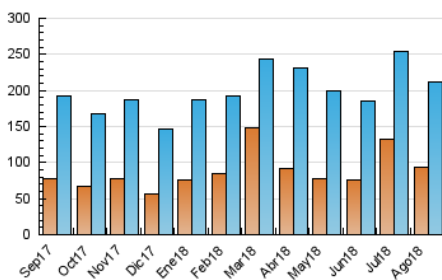

4.3 Por meses

N. únicos / Visitas (x 1000)