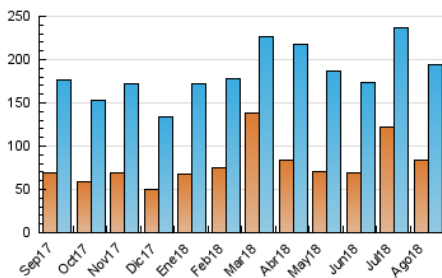

4.3 Por meses

N. únicos / Visitas (x 1000)