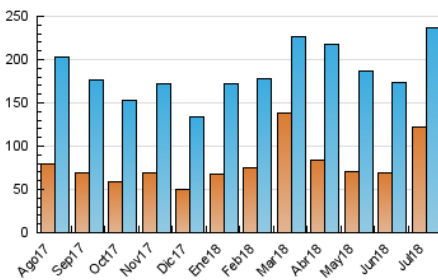

4.3 Por meses

N. únicos / Visitas (x 1000)