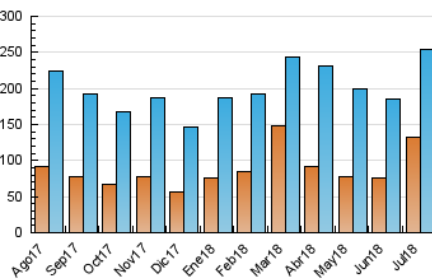

4.3 Por meses

N. únicos / Visitas (x 1000)