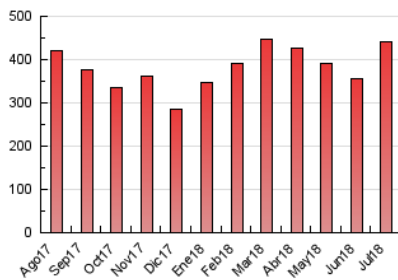

Páginas (x 1000)