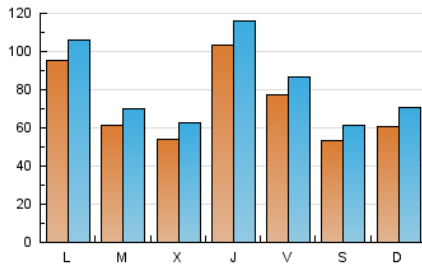

1. Cifras totales y promedios (Nacional e Internacional)

MES - AÑO	NAVEGADORES UNICOS	VISITAS	PAGINAS
Julio - 2018	132.207	253.793	440.125
PROMEDIO DIARIO	7.217	8.187	14.198
PROMEDIO LUNES-VIERNES	7.822	8.818	15.204
PROMEDIO SABADO-DOMINGO	5.739	6.645	11.737
PAGINAS / VISITAS	1,73		
DURACION MEDIA VISITAS	0:02:15		
DURACION MEDIA PAGINAS	0:03:04		

2. Secciones (Nacional e Internacional)

	PAGINAS	%
HOME	159.734	36.29 %
RESTO	280.391	63.71 %

3. Por día del mes (Nacional e Internacional)

Día	N. únicos	Visitas	Páginas	Día	N. únicos	Visitas	Páginas	Día	N. únicos	Visitas	Páginas
1	4.876	5.613	10.206	11	4.260	5.066	11.196	21	6.284	7.522	13.157
2	5.372	6.265	12.252	12	4.096	4.860	10.479	22	8.385	10.097	16.493
3	4.810	5.623	11.302	13	7.054	7.971	13.454	23	4.771	5.722	11.432
4	4.932	5.728	11.333	14	5.350	6.050	10.912	24	4.535	5.317	10.386
5	5.439	6.353	11.828	15	6.444	7.395	12.685	25	7.248	8.224	13.880
6	3.864	4.480	9.092	16	8.328	9.768	17.415	26	26.145	28.494	40.029
7	2.916	3.494	7.284	17	6.407	7.474	14.212	27	13.133	14.324	21.784
8	3.783	4.496	8.983	18	5.103	6.100	13.140	28	6.777	7.537	13.334
9	3.692	4.418	9.918	19	5.625	6.642	13.324	29	6.833	7.604	12.579
10	3.932	4.627	10.097	20	6.762	7.767	14.431	30	25.554	26.753	35.008
								31	11.016	12.009	18.500

4. Gráficas (Nacional e Internacional)

4.1 Por día de la semana (promedio)

N. únicos / Visitas (x 100)

Páginas (x 100)

4.2 Por franja horaria (promedio)

Visitas (x 1000)

Páginas (x 1000)

4.3 Por meses