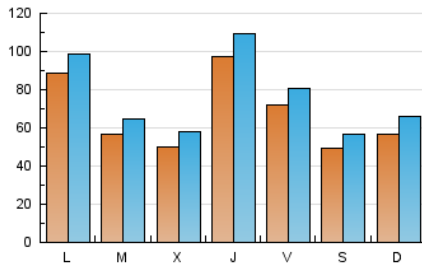

1. Cifras totales y promedios (Nacional)

MES - AÑO	NAVEGADORES UNICOS	VISITAS	PAGINAS
Julio - 2018	121.980	236.469	413.424
PROMEDIO DIARIO	6.714	7.628	13.336
PROMEDIO LUNES-VIERNES	7.282	8.219	14.280
PROMEDIO SABADO-DOMINGO	5.326	6.184	11.029
PAGINAS / VISITAS	1,75		
DURACION MEDIA VISITAS	0:02:18		
DURACION MEDIA PAGINAS	0:03:04		

2. Secciones (Nacional)

	PAGINAS	%
HOME	151.118	36.55 %
RESTO	262.306	63.45 %

3. Por día del mes (Nacional)

Día	N. únicos	Visitas	Páginas	Día	N. únicos	Visitas	Páginas	Día	N. únicos	Visitas	Páginas
1	4.508	5.205	9.589	11	3.908	4.645	10.489	21	5.738	6.996	12.380
2	4.790	5.623	11.278	12	3.746	4.446	9.810	22	7.946	9.579	15.703
3	4.337	5.079	10.401	13	6.691	7.530	12.764	23	4.434	5.322	10.759
4	4.555	5.295	10.637	14	5.010	5.647	10.283	24	4.250	4.973	9.837
5	5.113	5.968	11.255	15	6.087	6.960	11.992	25	6.802	7.732	13.113
6	3.564	4.117	8.516	16	7.790	9.161	16.444	26	24.769	27.154	37.966
7	2.657	3.176	6.733	17	5.884	6.864	13.253	27	12.300	13.374	20.426
8	3.438	4.109	8.388	18	4.709	5.649	12.297	28	6.219	6.925	12.426
9	3.382	4.050	9.284	19	5.205	6.164	12.504	29	6.331	7.061	11.763
10	3.600	4.234	9.428	20	6.266	7.228	13.499	30	23.868	25.068	32.872
								31	10.236	11.135	17.335

4. Gráficas (Nacional)

4.1 Por día de la semana (promedio)

N. únicos / Visitas (x 100)

Páginas (x 100)

4.2 Por franja horaria (promedio)

Visitas (x 1000)

Páginas (x 1000)

4.3 Por meses