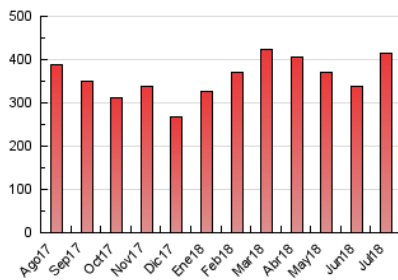

Páginas (x 1000)