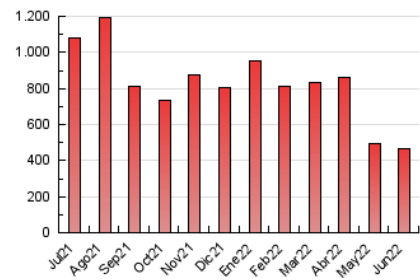

1. Cifras totales y promedios (Nacional)

MES - AÑO	NAVEGADORES UNICOS	VISITAS	PAGINAS
Junio - 2022	123.939	287.507	466.142
PROMEDIO DIARIO	7.952	9.584	15.538
PROMEDIO LUNES-VIERNES	7.608	9.294	15.333
PROMEDIO SABADO-DOMINGO	8.897	10.381	16.102
PAGINAS / VISITAS	1,62		
DURACION MEDIA VISITAS	0:01:14		
DURACION MEDIA PAGINAS	0:01:59		

2. Secciones (Nacional)

	PAGINAS	%
HOME	138.416	29.69 %
RESTO	327.726	70.31 %

3. Por día del mes (Nacional)

Día	N. únicos	Visitas	Páginas	Día	N. únicos	Visitas	Páginas	Día	N. únicos	Visitas	Páginas
1	7.910	9.473	15.413	11	8.744	10.073	14.444	21	7.156	9.065	15.190
2	5.843	7.022	11.407	12	11.065	12.526	17.605	22	5.773	7.063	12.178
3	6.085	7.557	12.551	13	12.157	13.989	20.737	23	8.620	10.545	16.955
4	5.448	6.598	11.947	14	7.199	8.466	13.244	24	8.517	10.276	16.905
5	5.491	6.711	11.989	15	6.869	8.318	13.551	25	10.534	11.618	17.616
6	5.273	6.646	11.613	16	12.376	13.767	20.114	26	11.845	13.866	20.790
7	5.821	7.356	12.532	17	8.796	10.459	16.668	27	9.978	12.247	20.334
8	5.751	7.199	12.618	18	9.503	11.406	18.229	28	7.138	9.455	17.270
9	6.967	8.874	15.092	19	8.548	10.250	16.198	29	7.548	9.750	17.501
10	6.353	7.667	13.277	20	8.330	10.466	16.974	30	6.913	8.799	15.200

4. Gráficas (Nacional)

4.1 Por día de la semana (promedio)

N. únicos / Visitas (x 100)

Páginas (x 100)

4.2 Por franja horaria (promedio)

Visitas_ (x 1000)

Páginas (x 1000)

4.3 Por meses

N. únicos / Visitas (x 1000)

Páginas (x 1000)

5. Observaciones

Este Medio Electrónico de Comunicación ha sido medido por la herramienta Google Analytics de Google

6. Definiciones básicas (Para más información ver Normas Técnicas para el Control de los Medios Electrónicos de Comunicación)