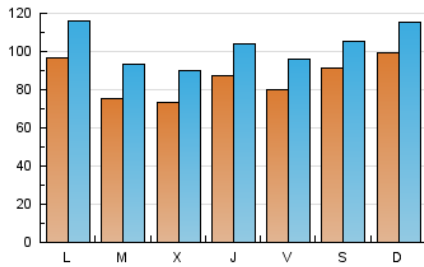

1. Cifras totales y promedios (Nacional e Internacional)

MES - AÑO	NAVEGADORES UNICOS	VISITAS	PAGINAS
Junio - 2022	139.156	307.684	492.072
PROMEDIO DIARIO	8.579	10.256	16.402
PROMEDIO LUNES-VIERNES	8.239	9.972	16.200
PROMEDIO SABADO-DOMINGO	9.514	11.036	16.960
PAGINAS / VISITAS	1,60		
DURACION MEDIA VISITAS	0:01:11		
DURACION MEDIA PAGINAS	0:01:59		

2. Secciones (Nacional e Internacional)

	PAGINAS	%
HOME	142.622	28.98 %
RESTO	349.450	71.02 %

3. Por día del mes (Nacional e Internacional)

Día	N. únicos	Visitas	Páginas	Día	N. únicos	Visitas	Páginas	Día	N. únicos	Visitas	Páginas
1	8.919	10.607	16.827	11	9.292	10.642	15.202	21	7.725	9.627	15.889
2	6.724	7.902	12.521	12	11.988	13.487	18.818	22	6.206	7.550	12.842
3	6.550	8.083	13.244	13	13.252	15.209	22.318	23	9.136	11.121	17.711
4	5.862	7.045	12.571	14	8.303	9.613	14.641	24	8.985	10.814	17.606
5	5.905	7.158	12.556	15	7.420	8.881	14.231	25	11.089	12.190	18.415
6	5.675	7.088	12.238	16	13.032	14.419	20.898	26	12.541	14.650	21.816
7	6.250	7.856	13.178	17	9.779	11.462	17.949	27	10.679	12.977	21.325
8	6.175	7.691	13.231	18	10.226	12.192	19.232	28	7.779	10.123	18.153
9	7.398	9.341	15.687	19	9.211	10.926	17.071	29	8.107	10.369	18.274
10	6.766	8.110	13.843	20	8.976	11.202	17.902	30	7.418	9.349	15.883

4. Gráficas (Nacional e Internacional)

4.1 Por día de la semana (promedio)

N. únicos / Visitas (x 100)

Páginas (x 100)

4.2 Por franja horaria (promedio)

Visitas_ (x 1000)

Páginas (x 1000)

4.3 Por meses