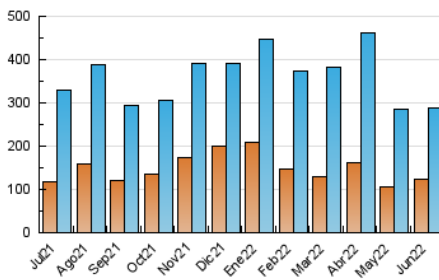

4.3 Por meses

N. únicos / Visitas (x 1000)