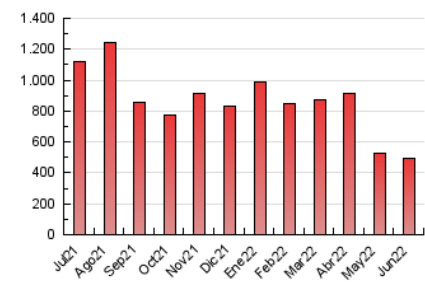

Páginas (x 1000)