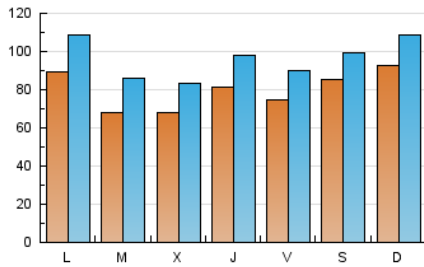

1. Cifras totales y promedios (Nacional)

MES - AÑO	NAVEGADORES UNICOS	VISITAS	PAGINAS
Junio - 2022	123.939	287.507	466.142
PROMEDIO DIARIO	7.952	9.584	15.538
PROMEDIO LUNES-VIERNES	7.608	9.294	15.333
PROMEDIO SABADO-DOMINGO	8.897	10.381	16.102
PAGINAS / VISITAS	1,62		
DURACION MEDIA VISITAS	0:01:14		
DURACION MEDIA PAGINAS	0:01:59		

2. Secciones (Nacional)

	PAGINAS	%
HOME	138.416	29.69 %
RESTO	327.726	70.31 %

3. Por día del mes (Nacional)

Día	N. únicos	Visitas	Páginas	Día	N. únicos	Visitas	Páginas	Día	N. únicos	Visitas	Páginas
1	7.910	9.473	15.413	11	8.744	10.073	14.444	21	7.156	9.065	15.190
2	5.843	7.022	11.407	12	11.065	12.526	17.605	22	5.773	7.063	12.178
3	6.085	7.557	12.551	13	12.157	13.989	20.737	23	8.620	10.545	16.955
4	5.448	6.598	11.947	14	7.199	8.466	13.244	24	8.517	10.276	16.905
5	5.491	6.711	11.989	15	6.869	8.318	13.551	25	10.534	11.618	17.616
6	5.273	6.646	11.613	16	12.376	13.767	20.114	26	11.845	13.866	20.790
7	5.821	7.356	12.532	17	8.796	10.459	16.668	27	9.978	12.247	20.334
8	5.751	7.199	12.618	18	9.503	11.406	18.229	28	7.138	9.455	17.270
9	6.967	8.874	15.092	19	8.548	10.250	16.198	29	7.548	9.750	17.501
10	6.353	7.667	13.277	20	8.330	10.466	16.974	30	6.913	8.799	15.200

4. Gráficas (Nacional)

4.1 Por día de la semana (promedio)

N. únicos / Visitas (x 100)

Páginas (x 100)

4.2 Por franja horaria (promedio)

Visitas_ (x 1000)

Páginas (x 1000)

4.3 Por meses