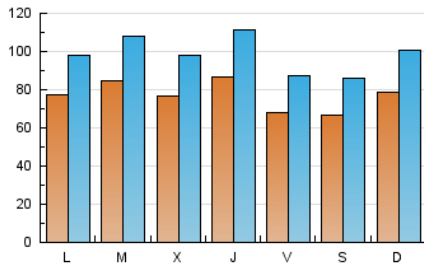

1. Cifras totales y promedios (Nacional)

MES - AÑO	NAVEGADORES UNICOS	VISITAS	PAGINAS
Junio - 2021	96.266	296.318	1.050.482
PROMEDIO DIARIO	7.730	9.877	35.016
PROMEDIO LUNES-VIERNES	7.891	10.083	35.801
PROMEDIO SABADO-DOMINGO	7.288	9.312	32.858
PAGINAS / VISITAS	3,55		
DURACION MEDIA VISITAS		0:01:47	
DURACION MEDIA PAGINAS		0:00:42	

2. Secciones (Nacional)

	PAGINAS	%
HOME	381.688	36.33 %
RESTO	668.794	63.67 %

3. Por día del mes (Nacional)

Día	N. únicos	Visitas	Páginas	Día	N. únicos	Visitas	Páginas	Día	N. únicos	Visitas	Páginas
1	7.744	10.328	39.794	11	6.335	8.290	29.657	21	8.608	10.737	37.946
2	7.080	9.393	37.461	12	4.911	6.148	22.417	22	8.539	10.663	36.252
3	7.321	9.736	36.742	13	5.807	7.366	26.202	23	7.640	9.954	35.949
4	6.676	8.639	32.298	14	5.381	6.866	24.864	24	7.630	10.041	37.259
5	8.578	11.146	38.256	15	6.897	9.102	32.909	25	7.085	9.074	32.131
6	7.980	10.320	37.668	16	6.745	8.822	31.708	26	7.040	9.237	32.491
7	8.799	11.320	40.691	17	12.311	15.334	49.588	27	7.107	8.936	32.187
8	11.479	14.418	47.969	18	7.027	8.911	32.556	28	8.241	10.334	35.391
9	9.899	11.941	40.593	19	6.237	7.771	27.519	29	7.741	9.618	32.365
10	7.344	9.299	32.265	20	10.642	13.570	46.120	30	7.079	9.004	31.234

4. Gráficas (Nacional)

4.1 Por día de la semana (promedio)

N. únicos / Visitas (x 100)

Páginas (x 100)

4.2 Por franja horaria (promedio)

Visitas (x 1000)

Páginas (x 1000)

4.3 Por meses