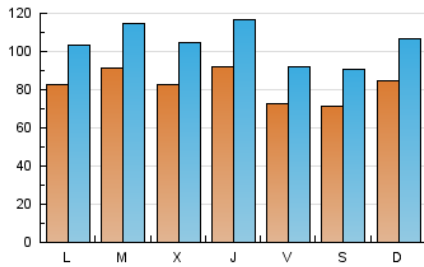

1. Cifras totales y promedios (Nacional e Internacional)

MES - AÑO	NAVEGADORES UNICOS	VISITAS	PAGINAS
Junio - 2021	110.071	313.778	1.094.916
PROMEDIO DIARIO	8.279	10.459	36.497
PROMEDIO LUNES-VIERNES	8.448	10.674	37.310
PROMEDIO SABADO-DOMINGO	7.817	9.868	34.261
PAGINAS / VISITAS	3,49		
DURACION MEDIA VISITAS	0:01:44		
DURACION MEDIA PAGINAS	0:00:42		

2. Secciones (Nacional e Internacional)

	PAGINAS	%
HOME	389.455	35.57 %
RESTO	705.461	64.43 %

3. Por día del mes (Nacional e Internacional)

Día	N. únicos	Visitas	Páginas	Día	N. únicos	Visitas	Páginas	Día	N. únicos	Visitas	Páginas
1	8.474	11.119	41.930	11	6.777	8.784	31.052	21	9.091	11.233	39.146
2	7.765	10.111	39.309	12	5.236	6.502	23.327	22	9.176	11.319	37.836
3	7.835	10.300	38.172	13	6.229	7.756	27.200	23	8.259	10.602	37.597
4	7.190	9.157	33.649	14	5.752	7.278	25.875	24	8.217	10.671	38.876
5	9.169	11.778	39.863	15	7.409	9.665	34.322	25	7.532	9.550	33.345
6	8.997	11.385	40.155	16	7.217	9.342	32.981	26	7.495	9.725	33.758
7	9.372	11.950	42.369	17	12.909	15.974	51.128	27	7.707	9.576	33.861
8	12.237	15.212	49.992	18	7.538	9.433	33.936	28	8.847	10.975	37.040
9	10.621	12.683	42.488	19	6.644	8.195	28.663	29	8.249	10.162	33.725
10	7.815	9.822	33.647	20	11.061	14.024	47.264	30	7.564	9.495	32.410

4. Gráficas (Nacional e Internacional)

4.1 Por día de la semana (promedio)

N. únicos / Visitas (x 100)

Páginas (x 100)

4.2 Por franja horaria (promedio)

Visitas (x 1000)

Páginas (x 1000)

4.3 Por meses