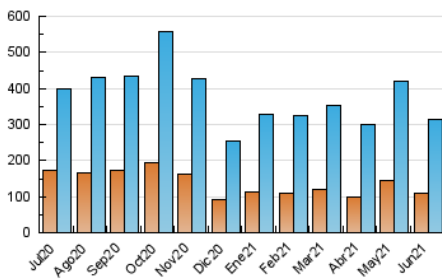

4.3 Por meses

N. únicos / Visitas (x 1000)