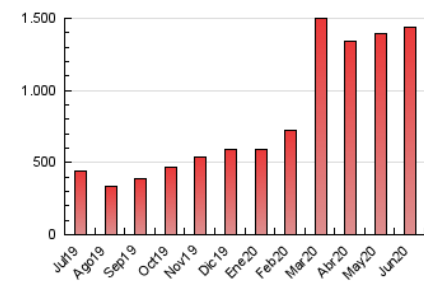

Páginas (x 1000)