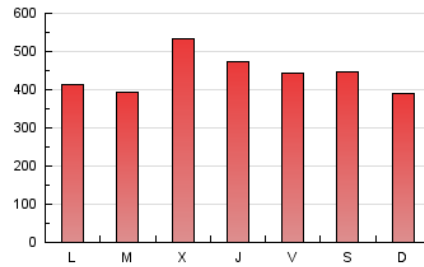

1. Cifras totales y promedios (Nacional)

MES - AÑO	NAVEGADORES UNICOS	VISITAS	PAGINAS
Junio - 2020	189.322	459.812	1.317.344
PROMEDIO DIARIO	12.497	15.327	43.911
PROMEDIO LUNES-VIERNES	12.286	15.288	44.670
PROMEDIO SABADO-DOMINGO	13.079	15.436	41.825
PAGINAS / VISITAS	2,86		
DURACION MEDIA VISITAS	0:01:47		
DURACION MEDIA PAGINAS	0:00:57		

2. Secciones (Nacional)

	PAGINAS	%
HOME	349.449	26.53 %
RESTO	967.895	73.47 %

3. Por día del mes (Nacional)

Día	N. únicos	Visitas	Páginas	Día	N. únicos	Visitas	Páginas	Día	N. únicos	Visitas	Páginas
1	17.677	22.351	41.261	11	11.411	14.243	51.455	21	11.040	13.337	45.691
2	15.313	20.269	38.192	12	10.052	12.228	41.875	22	13.158	15.592	49.511
3	18.393	23.303	41.819	13	8.985	10.800	36.357	23	9.108	10.816	38.374
4	13.121	17.321	33.807	14	10.008	11.812	38.911	24	13.190	17.192	59.691
5	13.987	18.207	36.832	15	11.265	13.475	44.304	25	15.245	18.098	58.838
6	17.702	21.529	41.958	16	8.191	9.776	33.606	26	9.453	11.709	41.067
7	14.751	17.713	32.414	17	10.009	12.038	45.662	27	6.959	8.421	28.853
8	12.564	15.412	37.608	18	10.930	13.314	45.089	28	11.650	13.517	39.372
9	11.573	14.808	53.509	19	14.164	17.452	57.773	29	8.732	10.309	34.173
10	14.471	18.426	66.050	20	23.539	26.355	71.044	30	8.282	9.989	32.248

4. Gráficas (Nacional)

4.1 Por día de la semana (promedio)

N. únicos / Visitas (x 100)

Páginas (x 100)

4.2 Por franja horaria (promedio)

Visitas (x 1000)

Páginas (x 1000)

4.3 Por meses