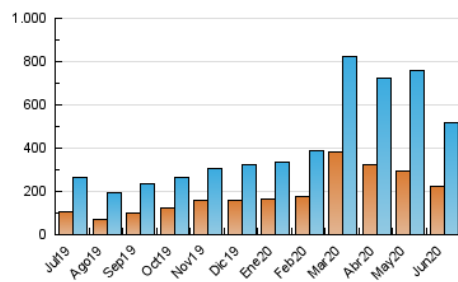

4.3 Por meses

N. únicos / Visitas (x 1000)