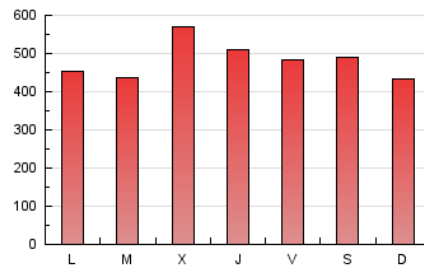

1. Cifras totales y promedios (Nacional e Internacional)

MES - AÑO	NAVEGADORES UNICOS	VISITAS	PAGINAS
Junio - 2020	224.240	515.522	1.439.958
PROMEDIO DIARIO	14.181	17.184	47.999
PROMEDIO LUNES-VIERNES	13.858	17.040	48.676
PROMEDIO SABADO-DOMINGO	15.067	17.580	46.135
PAGINAS / VISITAS	2,79		
DURACION MEDIA VISITAS	0:01:41		
DURACION MEDIA PAGINAS	0:00:56		

2. Secciones (Nacional e Internacional)

	PAGINAS	%
HOME	366.272	25.44 %
RESTO	1.073.686	74.56 %

3. Por día del mes (Nacional e Internacional)

Día	N. únicos	Visitas	Páginas	Día	N. únicos	Visitas	Páginas	Día	N. únicos	Visitas	Páginas
1	20.657	25.622	45.523	11	13.046	15.926	56.329	21	12.409	14.789	49.562
2	17.665	22.830	41.408	12	11.303	13.680	45.717	22	14.868	17.477	54.443
3	19.784	25.015	44.203	13	9.980	11.914	39.299	23	10.629	12.529	43.314
4	14.410	18.872	35.981	14	11.118	13.061	42.183	24	14.429	18.605	63.709
5	15.718	20.065	39.469	15	12.333	14.648	47.285	25	16.714	19.662	63.144
6	22.760	26.883	49.517	16	9.023	10.719	36.216	26	10.610	13.019	44.699
7	17.743	20.895	36.940	17	10.817	12.990	48.296	27	7.863	9.420	31.503
8	14.261	17.288	41.215	18	12.208	14.677	48.648	28	13.554	15.654	44.645
9	13.751	17.258	59.637	19	15.891	19.387	63.085	29	10.363	12.116	38.952
10	16.302	20.517	72.124	20	25.112	28.022	75.428	30	10.094	11.982	37.484

4. Gráficas (Nacional e Internacional)

4.1 Por día de la semana (promedio)

N. únicos / Visitas (x 100)

Páginas (x 100)

4.2 Por franja horaria (promedio)

Visitas (x 1000)

Páginas (x 1000)

4.3 Por meses