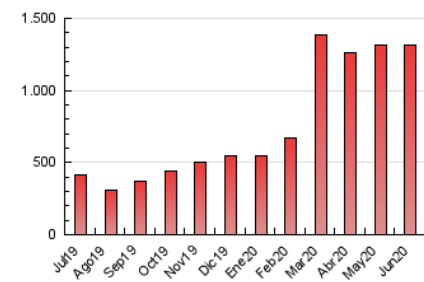

Páginas (x 1000)