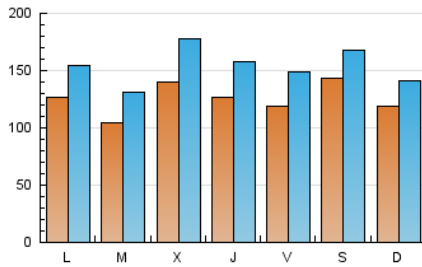

1. Cifras totales y promedios (Nacional)

MES - AÑO	NAVEGADORES UNICOS	VISITAS	PAGINAS
Junio - 2020	189.322	459.812	1.317.344
PROMEDIO DIARIO	12.497	15.327	43.911
PROMEDIO LUNES-VIERNES	12.286	15.288	44.670
PROMEDIO SABADO-DOMINGO	13.079	15.436	41.825
PAGINAS / VISITAS	2,86		
DURACION MEDIA VISITAS	0:01:47		
DURACION MEDIA PAGINAS	0:00:57		

2. Secciones (Nacional)

	PAGINAS	%
HOME	349.449	26.53 %
RESTO	967.895	73.47 %

3. Por día del mes (Nacional)

Día	N. únicos	Visitas	Páginas	Día	N. únicos	Visitas	Páginas	Día	N. únicos	Visitas	Páginas
1	17.677	22.351	41.261	11	11.411	14.243	51.455	21	11.040	13.337	45.691
2	15.313	20.269	38.192	12	10.052	12.228	41.875	22	13.158	15.592	49.511
3	18.393	23.303	41.819	13	8.985	10.800	36.357	23	9.108	10.816	38.374
4	13.121	17.321	33.807	14	10.008	11.812	38.911	24	13.190	17.192	59.691
5	13.987	18.207	36.832	15	11.265	13.475	44.304	25	15.245	18.098	58.838
6	17.702	21.529	41.958	16	8.191	9.776	33.606	26	9.453	11.709	41.067
7	14.751	17.713	32.414	17	10.009	12.038	45.662	27	6.959	8.421	28.853
8	12.564	15.412	37.608	18	10.930	13.314	45.089	28	11.650	13.517	39.372
9	11.573	14.808	53.509	19	14.164	17.452	57.773	29	8.732	10.309	34.173
10	14.471	18.426	66.050	20	23.539	26.355	71.044	30	8.282	9.989	32.248

4. Gráficas (Nacional)

4.1 Por día de la semana (promedio)

N. únicos / Visitas (x 100)

Páginas (x 100)

4.2 Por franja horaria (promedio)

Visitas (x 1000)

Páginas (x 1000)

4.3 Por meses