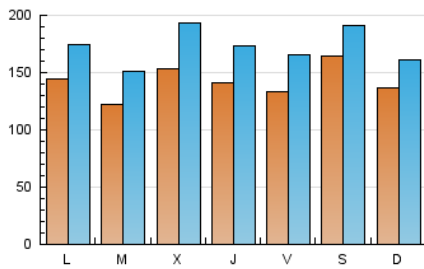

1. Cifras totales y promedios (Nacional e Internacional)

MES - AÑO	NAVEGADORES UNICOS	VISITAS	PAGINAS
Junio - 2020	224.240	515.522	1.439.958
PROMEDIO DIARIO	14.181	17.184	47.999
PROMEDIO LUNES-VIERNES	13.858	17.040	48.676
PROMEDIO SABADO-DOMINGO	15.067	17.580	46.135
PAGINAS / VISITAS	2,79		
DURACION MEDIA VISITAS	0:01:41		
DURACION MEDIA PAGINAS	0:00:56		

2. Secciones (Nacional e Internacional)

	PAGINAS	%
HOME	366.272	25.44 %
RESTO	1.073.686	74.56 %

3. Por día del mes (Nacional e Internacional)

Día	N. únicos	Visitas	Páginas	Día	N. únicos	Visitas	Páginas	Día	N. únicos	Visitas	Páginas
1	20.657	25.622	45.523	11	13.046	15.926	56.329	21	12.409	14.789	49.562
2	17.665	22.830	41.408	12	11.303	13.680	45.717	22	14.868	17.477	54.443
3	19.784	25.015	44.203	13	9.980	11.914	39.299	23	10.629	12.529	43.314
4	14.410	18.872	35.981	14	11.118	13.061	42.183	24	14.429	18.605	63.709
5	15.718	20.065	39.469	15	12.333	14.648	47.285	25	16.714	19.662	63.144
6	22.760	26.883	49.517	16	9.023	10.719	36.216	26	10.610	13.019	44.699
7	17.743	20.895	36.940	17	10.817	12.990	48.296	27	7.863	9.420	31.503
8	14.261	17.288	41.215	18	12.208	14.677	48.648	28	13.554	15.654	44.645
9	13.751	17.258	59.637	19	15.891	19.387	63.085	29	10.363	12.116	38.952
10	16.302	20.517	72.124	20	25.112	28.022	75.428	30	10.094	11.982	37.484

4. Gráficas (Nacional e Internacional)

4.1 Por día de la semana (promedio)

N. únicos / Visitas (x 100)

Páginas (x 100)

4.2 Por franja horaria (promedio)

Visitas (x 1000)

Páginas (x 1000)

4.3 Por meses