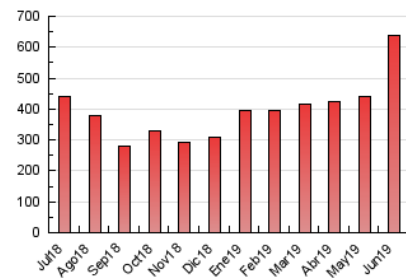

Páginas (x 1000)