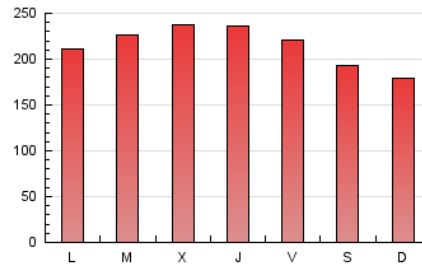

1. Cifras totales y promedios (Nacional e Internacional)

MES - AÑO	NAVEGADORES UNICOS	VISITAS	PAGINAS
Junio - 2019	193.081	422.783	639.030
PROMEDIO DIARIO	12.172	14.093	21.301
PROMEDIO LUNES-VIERNES	12.989	15.032	22.650
PROMEDIO SABADO-DOMINGO	10.537	12.214	18.602
PAGINAS / VISITAS	1,51		
DURACION MEDIA VISITAS	0:01:36		
DURACION MEDIA PAGINAS	0:03:07		

2. Secciones (Nacional e Internacional)

	PAGINAS	%
HOME	164.478	25.74 %
RESTO	474.552	74.26 %

3. Por día del mes (Nacional e Internacional)

Día	N. únicos	Visitas	Páginas	Día	N. únicos	Visitas	Páginas	Día	N. únicos	Visitas	Páginas
1	11.549	14.011	21.770	11	11.473	12.824	18.429	21	7.057	8.289	14.594
2	9.703	11.366	17.880	12	27.728	29.531	37.356	22	7.243	8.487	13.451
3	13.478	16.665	25.619	13	27.828	31.387	42.216	23	11.562	13.889	20.788
4	14.287	16.916	26.300	14	24.146	28.893	42.087	24	11.323	13.415	22.228
5	9.752	11.282	18.545	15	19.825	23.017	32.439	25	11.251	13.209	21.044
6	10.736	12.485	19.472	16	10.526	11.771	18.669	26	9.772	11.823	18.511
7	9.523	11.160	17.483	17	11.502	13.495	20.690	27	8.536	9.930	16.385
8	6.772	7.642	12.319	18	14.507	16.613	24.816	28	7.440	8.756	14.165
9	9.647	10.883	16.534	19	12.223	14.049	20.478	29	9.324	10.754	16.305
10	8.457	9.711	16.080	20	8.758	10.209	16.511	30	9.220	10.321	15.866

4. Gráficas (Nacional e Internacional)

4.1 Por día de la semana (promedio)

N. únicos / Visitas (x 100)

Páginas (x 100)

4.2 Por franja horaria (promedio)

Visitas (x 1000)

Páginas (x 1000)

4.3 Por meses