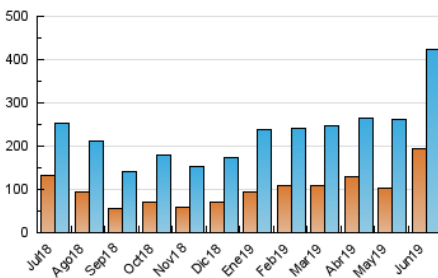

4.3 Por meses

N. únicos / Visitas (x 1000)