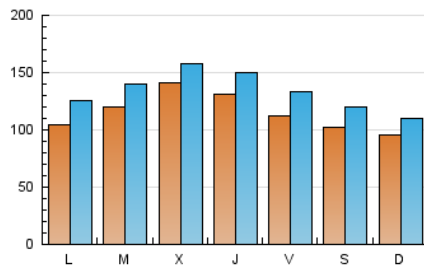

1. Cifras totales y promedios (Nacional)

MES - AÑO	NAVEGADORES UNICOS	VISITAS	PAGINAS
Junio - 2019	179.897	397.036	603.487
PROMEDIO DIARIO	11.410	13.235	20.116
PROMEDIO LUNES-VIERNES	12.176	14.121	21.415
PROMEDIO SABADO-DOMINGO	9.877	11.461	17.519
PAGINAS / VISITAS	1,52		
DURACION MEDIA VISITAS	0:01:37		
DURACION MEDIA PAGINAS	0:03:07		

2. Secciones (Nacional)

	PAGINAS	%
HOME	156.879	26.00 %
RESTO	446.608	74.00 %

3. Por día del mes (Nacional)

Día	N. únicos	Visitas	Páginas	Día	N. únicos	Visitas	Páginas	Día	N. únicos	Visitas	Páginas
1	10.911	13.297	20.701	11	10.690	11.950	17.350	21	6.611	7.771	13.872
2	9.190	10.752	16.969	12	26.470	28.164	35.690	22	6.799	7.985	12.763
3	12.765	15.874	24.569	13	26.066	29.424	39.636	23	10.922	13.053	19.639
4	13.403	15.895	24.916	14	22.301	26.788	39.024	24	10.505	12.517	20.964
5	9.143	10.575	17.613	15	18.488	21.537	30.238	25	10.554	12.469	19.929
6	10.115	11.773	18.467	16	9.890	11.025	17.448	26	9.110	11.081	17.569
7	8.983	10.581	16.671	17	10.821	12.658	19.395	27	7.858	9.181	15.381
8	6.376	7.197	11.644	18	13.568	15.580	23.491	28	6.880	8.122	13.282
9	9.180	10.385	15.828	19	11.583	13.348	19.561	29	8.512	9.844	15.144
10	7.879	9.090	15.233	20	8.217	9.586	15.681	30	8.506	9.534	14.819

4. Gráficas (Nacional)

4.1 Por día de la semana (promedio)

N. únicos / Visitas (x 100)

Páginas (x 100)

4.2 Por franja horaria (promedio)

Visitas (x 1000)

Páginas (x 1000)

4.3 Por meses