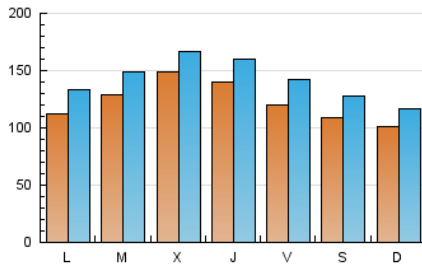

1. Cifras totales y promedios (Nacional e Internacional)

MES - AÑO	NAVEGADORES UNICOS	VISITAS	PAGINAS
Junio - 2019	193.081	422.783	639.030
PROMEDIO DIARIO	12.172	14.093	21.301
PROMEDIO LUNES-VIERNES	12.989	15.032	22.650
PROMEDIO SABADO-DOMINGO	10.537	12.214	18.602
PAGINAS / VISITAS	1,51		
DURACION MEDIA VISITAS	0:01:36		
DURACION MEDIA PAGINAS	0:03:07		

2. Secciones (Nacional e Internacional)

	PAGINAS	%
HOME	164.478	25.74 %
RESTO	474.552	74.26 %

3. Por día del mes (Nacional e Internacional)

Día	N. únicos	Visitas	Páginas	Día	N. únicos	Visitas	Páginas	Día	N. únicos	Visitas	Páginas
1	11.549	14.011	21.770	11	11.473	12.824	18.429	21	7.057	8.289	14.594
2	9.703	11.366	17.880	12	27.728	29.531	37.356	22	7.243	8.487	13.451
3	13.478	16.665	25.619	13	27.828	31.387	42.216	23	11.562	13.889	20.788
4	14.287	16.916	26.300	14	24.146	28.893	42.087	24	11.323	13.415	22.228
5	9.752	11.282	18.545	15	19.825	23.017	32.439	25	11.251	13.209	21.044
6	10.736	12.485	19.472	16	10.526	11.771	18.669	26	9.772	11.823	18.511
7	9.523	11.160	17.483	17	11.502	13.495	20.690	27	8.536	9.930	16.385
8	6.772	7.642	12.319	18	14.507	16.613	24.816	28	7.440	8.756	14.165
9	9.647	10.883	16.534	19	12.223	14.049	20.478	29	9.324	10.754	16.305
10	8.457	9.711	16.080	20	8.758	10.209	16.511	30	9.220	10.321	15.866

4. Gráficas (Nacional e Internacional)

4.1 Por día de la semana (promedio)

N. únicos / Visitas (x 100)

Páginas (x 100)

4.2 Por franja horaria (promedio)

Visitas (x 1000)

Páginas (x 1000)

4.3 Por meses