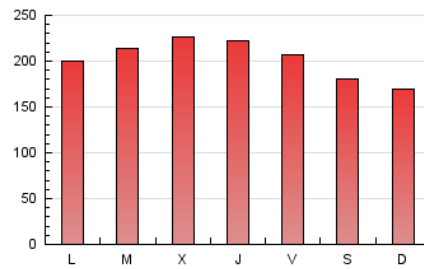

1. Cifras totales y promedios (Nacional)

MES - AÑO	NAVEGADORES UNICOS	VISITAS	PAGINAS
Junio - 2019	179.897	397.036	603.487
PROMEDIO DIARIO	11.410	13.235	20.116
PROMEDIO LUNES-VIERNES	12.176	14.121	21.415
PROMEDIO SABADO-DOMINGO	9.877	11.461	17.519
PAGINAS / VISITAS	1,52		
DURACION MEDIA VISITAS	0:01:37		
DURACION MEDIA PAGINAS	0:03:07		

2. Secciones (Nacional)

	PAGINAS	%
HOME	156.879	26.00 %
RESTO	446.608	74.00 %

3. Por día del mes (Nacional)

Día	N. únicos	Visitas	Páginas	Día	N. únicos	Visitas	Páginas	Día	N. únicos	Visitas	Páginas
1	10.911	13.297	20.701	11	10.690	11.950	17.350	21	6.611	7.771	13.872
2	9.190	10.752	16.969	12	26.470	28.164	35.690	22	6.799	7.985	12.763
3	12.765	15.874	24.569	13	26.066	29.424	39.636	23	10.922	13.053	19.639
4	13.403	15.895	24.916	14	22.301	26.788	39.024	24	10.505	12.517	20.964
5	9.143	10.575	17.613	15	18.488	21.537	30.238	25	10.554	12.469	19.929
6	10.115	11.773	18.467	16	9.890	11.025	17.448	26	9.110	11.081	17.569
7	8.983	10.581	16.671	17	10.821	12.658	19.395	27	7.858	9.181	15.381
8	6.376	7.197	11.644	18	13.568	15.580	23.491	28	6.880	8.122	13.282
9	9.180	10.385	15.828	19	11.583	13.348	19.561	29	8.512	9.844	15.144
10	7.879	9.090	15.233	20	8.217	9.586	15.681	30	8.506	9.534	14.819

4. Gráficas (Nacional)

4.1 Por día de la semana (promedio)

N. únicos / Visitas (x 100)

Páginas (x 100)

4.2 Por franja horaria (promedio)

Visitas (x 1000)

Páginas (x 1000)

4.3 Por meses