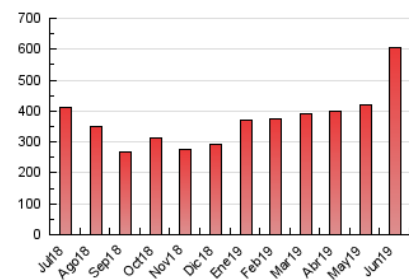

Páginas (x 1000)