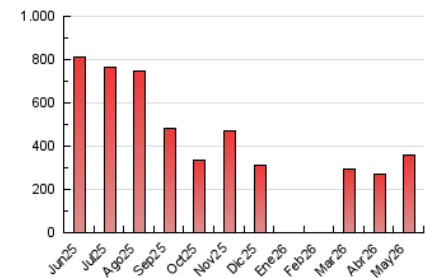

Páginas (x 1000)