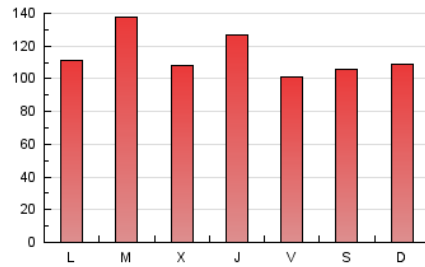

1. Cifras totales y promedios (Nacional)

MES - AÑO	NAVEGADORES UNICOS	VISITAS	PAGINAS
Mayo - 2026	114.936	264.042	352.398
PROMEDIO DIARIO	7.148	8.552	11.355
PROMEDIO LUNES-VIERNES	7.210	8.635	11.645
PROMEDIO SABADO-DOMINGO	7.017	8.378	10.746
PAGINAS / VISITAS	1,33		
DURACION MEDIA VISITAS	0:01:35		
TIEMPO INTERACCIÓN MEDIO	0:01:14		

2. Secciones (Nacional)

	PAGINAS	%
HOME	117.469	33.37 %
RESTO	234.530	66.63 %

3. Por día del mes (Nacional)

Día	N. únicos	Visitas	Páginas	Día	N. únicos	Visitas	Páginas	Día	N. únicos	Visitas	Páginas
1	3.962	4.885	6.436	11	7.027	8.743	12.236	21	10.100	11.444	14.831
2	4.600	5.718	7.104	12	7.201	8.815	12.799	22	8.228	9.318	13.022
3	5.319	6.431	7.968	13	5.283	6.369	9.689	23	4.861	5.945	8.587
4	5.668	7.058	8.915	14	6.831	8.344	12.301	24	5.821	7.106	9.825
5	7.666	9.697	12.145	15	6.387	7.593	11.240	25	7.541	8.923	12.096
6	8.665	10.668	13.553	16	6.047	7.637	10.521	26	8.833	10.095	13.285
7	5.347	6.663	8.792	17	5.465	6.568	8.997	27	3.604	4.434	5.956
8	5.627	6.974	10.252	18	6.503	7.931	11.383	28	12.020	13.204	14.859
9	5.175	6.491	9.575	19	10.016	12.620	16.907	29	6.649	7.893	9.673
10	7.038	8.579	11.801	20	8.262	9.663	14.172	30	13.237	15.016	17.259
								31	12.608	14.290	15.820

4. Gráficas (Nacional)

4.1 Por día de la semana (promedio)

N. únicos / Visitas (x 100)

Páginas (x 100)

4.2 Por franja horaria (promedio)

Visitas_ (x 1000)

Páginas (x 1000)

4.3 Por meses