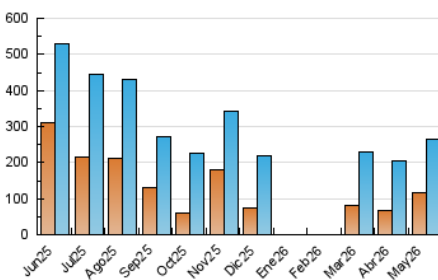

1. Cifras totales y promedios (Nacional)

MES - AÑO	NAVEGADORES UNICOS	VISITAS	PAGINAS
Mayo - 2026	114.936	264.042	352.398
PROMEDIO DIARIO	7.148	8.552	11.355
PROMEDIO LUNES-VIERNES	7.210	8.635	11.645
PROMEDIO SABADO-DOMINGO	7.017	8.378	10.746
PAGINAS / VISITAS	1,33		
DURACION MEDIA VISITAS	0:01:35		
TIEMPO INTERACCIÓN MEDIO	0:01:14		

2. Secciones (Nacional)

	PAGINAS	%
HOME	117.469	33.37 %
RESTO	234.530	66.63 %

3. Por día del mes (Nacional)

Día	N. únicos	Visitas	Páginas	Día	N. únicos	Visitas	Páginas	Día	N. únicos	Visitas	Páginas
1	3.962	4.885	6.436	11	7.027	8.743	12.236	21	10.100	11.444	14.831
2	4.600	5.718	7.104	12	7.201	8.815	12.799	22	8.228	9.318	13.022
3	5.319	6.431	7.968	13	5.283	6.369	9.689	23	4.861	5.945	8.587
4	5.668	7.058	8.915	14	6.831	8.344	12.301	24	5.821	7.106	9.825
5	7.666	9.697	12.145	15	6.387	7.593	11.240	25	7.541	8.923	12.096
6	8.665	10.668	13.553	16	6.047	7.637	10.521	26	8.833	10.095	13.285
7	5.347	6.663	8.792	17	5.465	6.568	8.997	27	3.604	4.434	5.956
8	5.627	6.974	10.252	18	6.503	7.931	11.383	28	12.020	13.204	14.859
9	5.175	6.491	9.575	19	10.016	12.620	16.907	29	6.649	7.893	9.673
10	7.038	8.579	11.801	20	8.262	9.663	14.172	30	13.237	15.016	17.259
								31	12.608	14.290	15.820

4. Gráficas (Nacional)

4.1 Por día de la semana (promedio)

N. únicos / Visitas (x 100)

Páginas (x 100)

4.2 Por franja horaria (promedio)

Visitas_ (x 1000)

Páginas (x 1000)

4.3 Por meses

N. únicos / Visitas (x 1000)

Páginas (x 1000)

5. Observaciones

Este Medio Electrónico de Comunicación ha sido medido por la herramienta Google Analytics de Google (GA4).

6. Definiciones básicas (Para más información ver Normas Técnicas para el Control de los Medios Electrónicos de Comunicación)