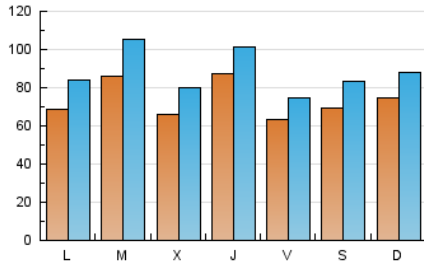

1. Cifras totales y promedios (Nacional e Internacional)

MES - AÑO	NAVEGADORES UNICOS	VISITAS	PAGINAS
Mayo - 2026	118.142	270.100	359.046
PROMEDIO DIARIO	7.314	8.746	11.569
PROMEDIO LUNES-VIERNES	7.370	8.832	11.860
PROMEDIO SABADO-DOMINGO	7.196	8.564	10.958
PAGINAS / VISITAS	1,32		
DURACION MEDIA VISITAS	0:01:34		
TIEMPO INTERACCIÓN MEDIO	0:01:14		

2. Secciones (Nacional e Internacional)

	PAGINAS	%
HOME	119.013	33.18 %
RESTO	239.634	66.82 %

3. Por día del mes (Nacional e Internacional)

Día	N. únicos	Visitas	Páginas	Día	N. únicos	Visitas	Páginas	Día	N. únicos	Visitas	Páginas
1	4.095	5.023	6.603	11	7.151	8.938	12.507	21	10.206	11.551	14.993
2	4.772	5.888	7.326	12	7.343	9.028	12.999	22	8.335	9.440	13.156
3	5.491	6.627	8.165	13	5.447	6.597	9.899	23	5.008	6.132	8.764
4	5.841	7.257	9.167	14	7.099	8.603	12.605	24	6.009	7.306	10.043
5	7.869	10.009	12.414	15	6.570	7.811	11.464	25	7.746	9.122	12.327
6	8.874	10.929	13.849	16	6.219	7.803	10.696	26	8.982	10.253	13.492
7	5.471	6.839	8.966	17	5.692	6.804	9.240	27	3.771	4.615	6.151
8	5.732	7.142	10.402	18	6.696	8.159	11.629	28	12.102	13.419	15.037
9	5.307	6.606	9.759	19	10.182	12.808	17.111	29	6.842	8.086	9.916
10	7.315	8.878	12.109	20	8.407	9.849	14.377	30	13.412	15.163	17.473
								31	12.739	14.429	16.008

4. Gráficas (Nacional e Internacional)

4.1 Por día de la semana (promedio)

N. únicos / Visitas (x 100)

Páginas (x 100)

4.2 Por franja horaria (promedio)

Visitas_ (x 1000)

Páginas (x 1000)

4.3 Por meses