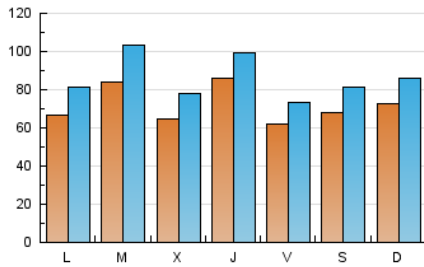

1. Cifras totales y promedios (Nacional)

MES - AÑO	NAVEGADORES UNICOS	VISITAS	PAGINAS
Mayo - 2026	114.936	264.042	352.398
PROMEDIO DIARIO	7.148	8.552	11.355
PROMEDIO LUNES-VIERNES	7.210	8.635	11.645
PROMEDIO SABADO-DOMINGO	7.017	8.378	10.746
PAGINAS / VISITAS	1,33		
DURACION MEDIA VISITAS	0:01:35		
TIEMPO INTERACCIÓN MEDIO	0:01:14		

2. Secciones (Nacional)

	PAGINAS	%
HOME	117.469	33.37 %
RESTO	234.530	66.63 %

3. Por día del mes (Nacional)

Día	N. únicos	Visitas	Páginas	Día	N. únicos	Visitas	Páginas	Día	N. únicos	Visitas	Páginas
1	3.962	4.885	6.436	11	7.027	8.743	12.236	21	10.100	11.444	14.831
2	4.600	5.718	7.104	12	7.201	8.815	12.799	22	8.228	9.318	13.022
3	5.319	6.431	7.968	13	5.283	6.369	9.689	23	4.861	5.945	8.587
4	5.668	7.058	8.915	14	6.831	8.344	12.301	24	5.821	7.106	9.825
5	7.666	9.697	12.145	15	6.387	7.593	11.240	25	7.541	8.923	12.096
6	8.665	10.668	13.553	16	6.047	7.637	10.521	26	8.833	10.095	13.285
7	5.347	6.663	8.792	17	5.465	6.568	8.997	27	3.604	4.434	5.956
8	5.627	6.974	10.252	18	6.503	7.931	11.383	28	12.020	13.204	14.859
9	5.175	6.491	9.575	19	10.016	12.620	16.907	29	6.649	7.893	9.673
10	7.038	8.579	11.801	20	8.262	9.663	14.172	30	13.237	15.016	17.259
								31	12.608	14.290	15.820

4. Gráficas (Nacional)

4.1 Por día de la semana (promedio)

N. únicos / Visitas (x 100)

Páginas (x 100)

4.2 Por franja horaria (promedio)

Visitas_ (x 1000)

Páginas (x 1000)

4.3 Por meses