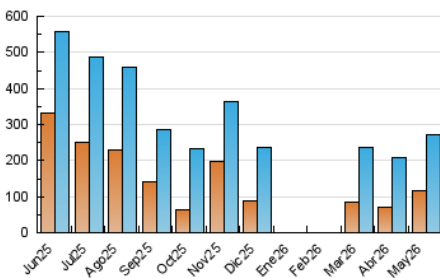

4.3 Por meses

N. únicos / Visitas (x 1000)