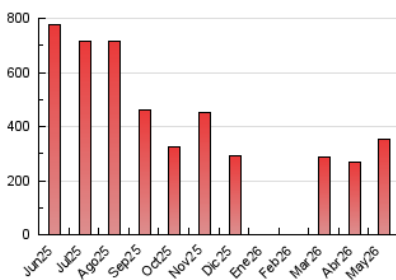

1. Cifras totales y promedios (Nacional)

MES - AÑO	NAVEGADORES UNICOS	VISITAS	PAGINAS
Mayo - 2026	114.936	264.042	352.398
PROMEDIO DIARIO	7.148	8.552	11.355
PROMEDIO LUNES-VIERNES	7.210	8.635	11.645
PROMEDIO SABADO-DOMINGO	7.017	8.378	10.746
PAGINAS / VISITAS	1,33		
DURACION MEDIA VISITAS	0:01:35		
TIEMPO INTERACCIÓN MEDIO	0:01:14		

2. Secciones (Nacional)

	PAGINAS	%
HOME	117.469	33.37 %
RESTO	234.530	66.63 %

3. Por día del mes (Nacional)

Día	N. únicos	Visitas	Páginas	Día	N. únicos	Visitas	Páginas	Día	N. únicos	Visitas	Páginas
1	3.962	4.885	6.436	11	7.027	8.743	12.236	21	10.100	11.444	14.831
2	4.600	5.718	7.104	12	7.201	8.815	12.799	22	8.228	9.318	13.022
3	5.319	6.431	7.968	13	5.283	6.369	9.689	23	4.861	5.945	8.587
4	5.668	7.058	8.915	14	6.831	8.344	12.301	24	5.821	7.106	9.825
5	7.666	9.697	12.145	15	6.387	7.593	11.240	25	7.541	8.923	12.096
6	8.665	10.668	13.553	16	6.047	7.637	10.521	26	8.833	10.095	13.285
7	5.347	6.663	8.792	17	5.465	6.568	8.997	27	3.604	4.434	5.956
8	5.627	6.974	10.252	18	6.503	7.931	11.383	28	12.020	13.204	14.859
9	5.175	6.491	9.575	19	10.016	12.620	16.907	29	6.649	7.893	9.673
10	7.038	8.579	11.801	20	8.262	9.663	14.172	30	13.237	15.016	17.259
								31	12.608	14.290	15.820

4. Gráficas (Nacional)

4.1 Por día de la semana (promedio)

N. únicos / Visitas (x 100)

Páginas (x 100)

4.2 Por franja horaria (promedio)

Visitas_ (x 1000)

Páginas (x 1000)

4.3 Por meses

N. únicos / Visitas (x 1000)

Páginas (x 1000)

5. Observaciones

Este Medio Electrónico de Comunicación ha sido medido por la herramienta Google Analytics de Google (GA4).

6. Definiciones básicas (Para más información ver Normas Técnicas para el Control de los Medios Electrónicos de Comunicación)