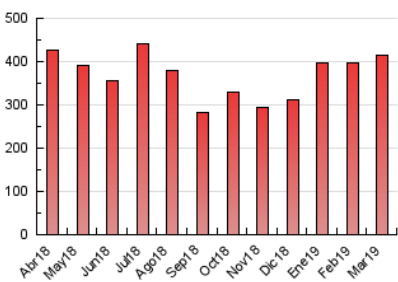

Páginas (x 1000)