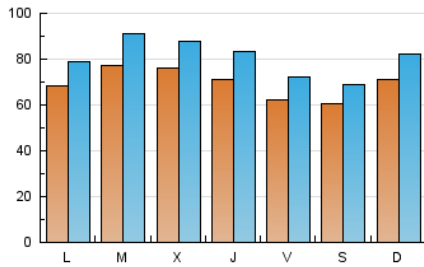

1. Cifras totales y promedios (Nacional e Internacional)

MES - AÑO	NAVEGADORES UNICOS	VISITAS	PAGINAS
Marzo - 2019	107.489	248.323	414.409
PROMEDIO DIARIO	6.901	8.010	13.368
PROMEDIO LUNES-VIERNES	7.055	8.222	13.896
PROMEDIO SABADO-DOMINGO	6.577	7.565	12.259
PAGINAS / VISITAS	1,67		
DURACION MEDIA VISITAS	0:01:58		
DURACION MEDIA PAGINAS	0:02:56		

2. Secciones (Nacional e Internacional)

	PAGINAS	%
HOME	144.980	34.98 %
RESTO	269.429	65.02 %

3. Por día del mes (Nacional e Internacional)

Día	N. únicos	Visitas	Páginas	Día	N. únicos	Visitas	Páginas	Día	N. únicos	Visitas	Páginas
1	6.117	7.077	12.167	11	4.394	5.087	9.471	21	6.737	7.799	13.613
2	8.570	10.002	15.466	12	5.391	6.324	10.829	22	6.670	7.736	13.091
3	9.679	11.193	17.402	13	6.668	7.516	12.470	23	7.390	8.251	12.711
4	8.043	9.527	16.820	14	6.716	7.868	14.289	24	7.070	8.319	14.130
5	6.807	8.164	13.977	15	6.010	6.945	11.195	25	6.994	8.137	14.399
6	5.355	6.145	10.641	16	3.989	4.513	7.652	26	13.069	15.881	26.043
7	4.975	5.777	10.615	17	6.048	6.854	10.486	27	12.865	15.075	23.429
8	4.723	5.518	10.184	18	7.871	8.801	13.410	28	10.044	11.955	19.043
9	3.838	4.418	7.879	19	5.517	6.184	10.069	29	7.691	8.770	14.423
10	3.666	4.314	8.186	20	5.503	6.383	11.640	30	6.419	7.229	12.157
								31	9.103	10.561	16.522

4. Gráficas (Nacional e Internacional)

4.1 Por día de la semana (promedio)

N. únicos / Visitas (x 100)

Páginas (x 100)

4.2 Por franja horaria (promedio)

Visitas (x 1000)

Páginas (x 1000)

4.3 Por meses