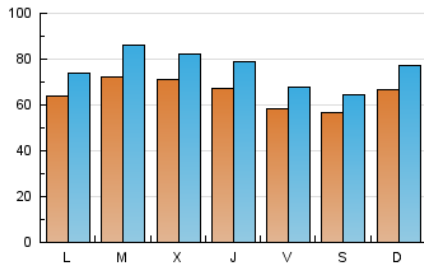

1. Cifras totales y promedios (Nacional)

MES - AÑO	NAVEGADORES UNICOS	VISITAS	PAGINAS
Marzo - 2019	98.656	233.148	392.724
PROMEDIO DIARIO	6.466	7.521	12.669
PROMEDIO LUNES-VIERNES	6.620	7.731	13.197
PROMEDIO SABADO-DOMINGO	6.144	7.080	11.558
PAGINAS / VISITAS	1,68		
DURACION MEDIA VISITAS	0:02:00		
DURACION MEDIA PAGINAS	0:02:56		

2. Secciones (Nacional)

	PAGINAS	%
HOME	139.209	35.45 %
RESTO	253.515	64.55 %

3. Por día del mes (Nacional)

Día	N. únicos	Visitas	Páginas	Día	N. únicos	Visitas	Páginas	Día	N. únicos	Visitas	Páginas
1	5.740	6.628	11.552	11	4.114	4.783	9.015	21	6.415	7.417	13.073
2	8.009	9.378	14.654	12	5.115	6.019	10.389	22	6.323	7.335	12.512
3	9.011	10.432	16.337	13	6.145	6.966	11.753	23	6.881	7.699	11.998
4	7.475	8.890	15.878	14	6.322	7.438	13.657	24	6.544	7.709	13.300
5	6.357	7.602	13.142	15	5.684	6.590	10.712	25	6.499	7.597	13.662
6	5.006	5.751	10.049	16	3.744	4.241	7.275	26	12.290	14.999	24.784
7	4.693	5.464	10.134	17	5.687	6.456	9.936	27	12.069	14.180	22.215
8	4.368	5.114	9.445	18	7.476	8.361	12.839	28	9.349	11.149	17.920
9	3.570	4.123	7.323	19	5.217	5.847	9.634	29	7.192	8.218	13.653
10	3.452	4.081	7.724	20	5.162	6.004	11.123	30	6.011	6.758	11.467
								31	8.534	9.919	15.569

4. Gráficas (Nacional)

4.1 Por día de la semana (promedio)

N. únicos / Visitas (x 100)

Páginas (x 100)

4.2 Por franja horaria (promedio)

Visitas (x 1000)

Páginas (x 1000)

4.3 Por meses