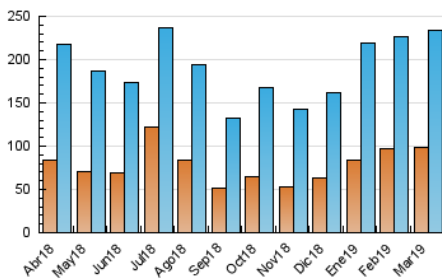

4.3 Por meses

N. únicos / Visitas (x 1000)