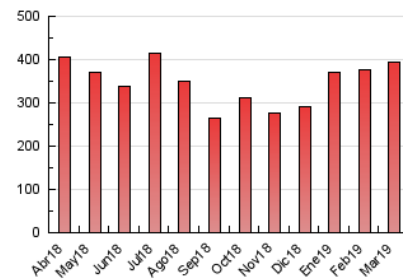

Páginas (x 1000)