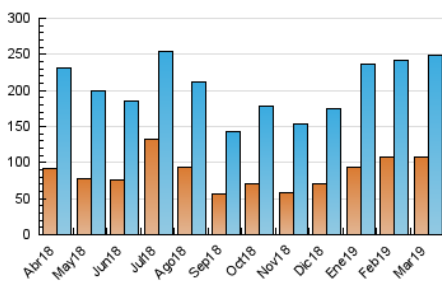

4.3 Por meses

N. únicos / Visitas (x 1000)