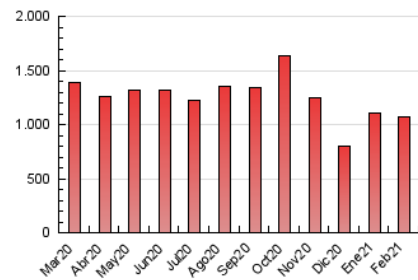

1. Cifras totales y promedios (Nacional)

MES - AÑO	NAVEGADORES UNICOS	VISITAS	PAGINAS
Febrero - 2021	97.922	310.104	1.066.202
PROMEDIO DIARIO	8.658	11.075	38.079
PROMEDIO LUNES-VIERNES	9.247	11.870	40.629
PROMEDIO SABADO-DOMINGO	7.187	9.087	31.702
PAGINAS / VISITAS	3,44		
DURACION MEDIA VISITAS	0:02:00		
DURACION MEDIA PAGINAS	0:00:49		

2. Secciones (Nacional)

	PAGINAS	%
HOME	362.259	33.98 %
RESTO	703.943	66.02 %

3. Por día del mes (Nacional)

Día	N. únicos	Visitas	Páginas	Día	N. únicos	Visitas	Páginas	Día	N. únicos	Visitas	Páginas
1	14.437	17.861	58.098	11	7.560	9.338	31.232	21	7.450	9.437	32.605
2	9.231	11.463	40.846	12	7.410	9.376	31.974	22	9.065	11.358	38.459
3	7.847	10.120	36.704	13	8.016	9.910	34.717	23	8.038	9.957	34.807
4	7.529	9.831	34.019	14	8.526	11.118	39.289	24	9.210	11.410	39.704
5	7.445	9.409	31.940	15	8.058	10.407	36.393	25	7.879	10.011	37.531
6	6.772	8.734	29.358	16	7.326	9.330	32.563	26	7.869	9.920	35.837
7	6.683	8.345	28.868	17	16.199	22.822	73.898	27	5.987	7.615	27.640
8	11.253	15.418	50.501	18	9.865	12.673	44.035	28	7.184	8.834	29.944
9	9.285	11.820	39.842	19	9.035	11.828	41.404				
10	10.395	13.053	42.800	20	6.880	8.706	31.194				

4. Gráficas (Nacional)

4.1 Por día de la semana (promedio)

N. únicos / Visitas (x 100)

Páginas (x 100)

4.2 Por franja horaria (promedio)

Visitas (x 1000)

Páginas (x 1000)

4.3 Por meses

N. únicos / Visitas (x 1000)

Páginas (x 1000)

5. Observaciones

Este Medio Electrónico de Comunicación ha sido medido por la herramienta Google Analytics de Google

6. Definiciones básicas (Para más información ver Normas Técnicas para el Control de los Medios Electrónicos de Comunicación)