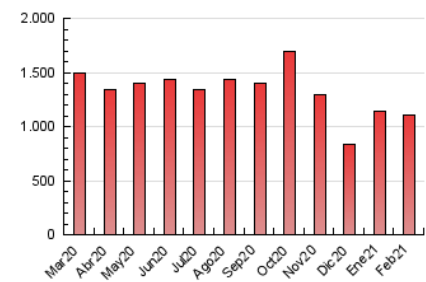

Páginas (x 1000)