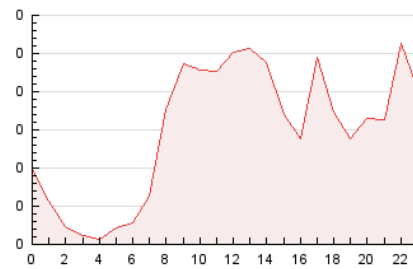

#### 3. Por día del mes (Nacional)

Día	N. únicos	Visitas	Páginas	Día	N. únicos	Visitas	Páginas	Día	N. únicos	Visitas	Páginas
1	109	121	188	11	66	73	92	21	72	80	131
2	133	147	189	12	61	68	96	22	60	66	82
3	65	72	116	13	80	89	142	23	72	83	109
4	62	64	88	14	86	92	132	24	66	72	97
5	63	67	75	15	72	78	99	25	41	43	52
6	68	76	148	16	68	77	121	26	63	67	79
7	62	66	87	17	83	92	119	27	60	63	82
8	93	109	177	18	58	60	101	28	57	62	87
9	141	157	252	19	78	87	133	29	79	85	103
10	58	65	77	20	78	84	126	30	64	66	80
								31	34	36	45

#### 4.1 Por día de la semana (promedio)

N. únicos / Visitas (x 100)

Páginas (x 100)

#### 4.2 Por franja horaria (promedio)

Visitas\_ (x 1000)

Páginas (x 1000)

#### 4.3 Por meses

N. únicos / Visitas (x 1000)

Páginas (x 1000)