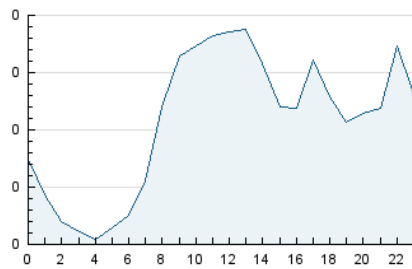

4.2 Por franja horaria (promedio)

Visitas_ (x 1000)