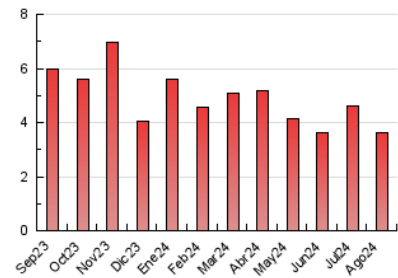

### 3. Por día del mes (Nacional e Internacional)

Día	N. únicos	Visitas	Páginas	Día	N. únicos	Visitas	Páginas	Día	N. únicos	Visitas	Páginas
<b>1</b>	112	124	193	<b>11</b>	68	75	93	<b>21</b>	75	84	135
<b>2</b>	146	163	206	<b>12</b>	64	71	99	<b>22</b>	62	68	84
<b>3</b>	66	73	117	<b>13</b>	82	91	144	<b>23</b>	78	89	116
<b>4</b>	63	65	89	<b>14</b>	88	94	134	<b>24</b>	67	73	98
<b>5</b>	68	72	80	<b>15</b>	73	79	100	<b>25</b>	41	43	52
<b>6</b>	69	77	149	<b>16</b>	68	77	121	<b>26</b>	68	72	87
<b>7</b>	68	72	91	<b>17</b>	84	93	119	<b>27</b>	63	67	84
<b>8</b>	101	117	182	<b>18</b>	60	62	103	<b>28</b>	59	64	89
<b>9</b>	144	160	255	<b>19</b>	83	92	138	<b>29</b>	79	85	103
<b>10</b>	59	66	85	<b>20</b>	82	88	131	<b>30</b>	65	67	81
								<b>31</b>	35	37	46

#### 4.1 Por día de la semana (promedio)

N. únicos / Visitas (x 100)

Páginas (x 100)

#### 4.2 Por franja horaria (promedio)

Visitas\_ (x 1000)

Páginas (x 1000)

#### 4.3 Por meses

N. únicos / Visitas (x 1000)

Páginas (x 1000)