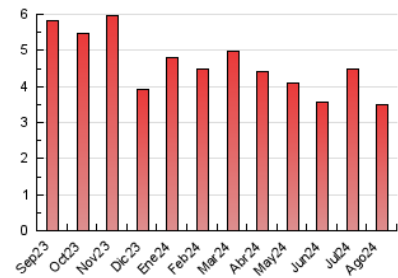

#### 3. Por día del mes (Nacional)

Día	N. únicos	Visitas	Páginas	Día	N. únicos	Visitas	Páginas	Día	N. únicos	Visitas	Páginas
1	109	121	188	11	66	73	92	21	72	80	131
2	133	147	189	12	61	68	96	22	60	66	82
3	65	72	116	13	80	89	142	23	72	83	109
4	62	64	88	14	86	92	132	24	66	72	97
5	63	67	75	15	72	78	99	25	41	43	52
6	68	76	148	16	68	77	121	26	63	67	79
7	62	66	87	17	83	92	119	27	60	63	82
8	93	109	177	18	58	60	101	28	57	62	87
9	141	157	252	19	78	87	133	29	79	85	103
10	58	65	77	20	78	84	126	30	64	66	80
								31	34	36	45

#### 4.1 Por día de la semana (promedio)

N. únicos / Visitas (x 100)

Páginas (x 100)

#### 4.2 Por franja horaria (promedio)

Visitas\_ (x 1000)

Páginas (x 1000)

#### 4.3 Por meses

N. únicos / Visitas (x 1000)

Páginas (x 1000)