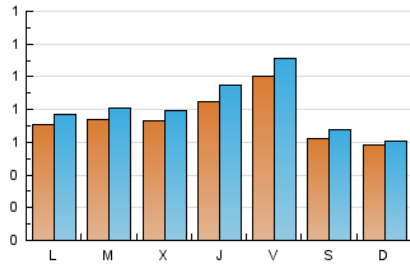

4. Gráficas (Nacional e Internacional)

4.1 Por día de la semana (promedio)

N. únicos / Visitas (x 100)