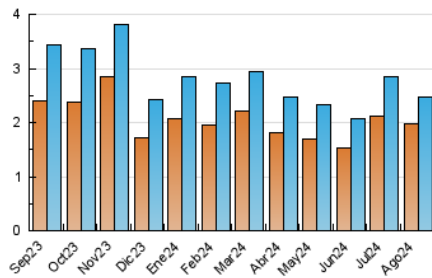

#### 3. Por día del mes (Nacional)

Día	N. únicos	Visitas	Páginas	Día	N. únicos	Visitas	Páginas	Día	N. únicos	Visitas	Páginas
1	109	121	188	11	66	73	92	21	72	80	131
2	133	147	189	12	61	68	96	22	60	66	82
3	65	72	116	13	80	89	142	23	72	83	109
4	62	64	88	14	86	92	132	24	66	72	97
5	63	67	75	15	72	78	99	25	41	43	52
6	68	76	148	16	68	77	121	26	63	67	79
7	62	66	87	17	83	92	119	27	60	63	82
8	93	109	177	18	58	60	101	28	57	62	87
9	141	157	252	19	78	87	133	29	79	85	103
10	58	65	77	20	78	84	126	30	64	66	80
								31	34	36	45

#### 4.1 Por día de la semana (promedio)

N. únicos / Visitas (x 100)

Páginas (x 100)

#### 4.2 Por franja horaria (promedio)

Visitas\_ (x 1000)

Páginas (x 1000)

#### 4.3 Por meses

N. únicos / Visitas (x 1000)

Páginas (x 1000)