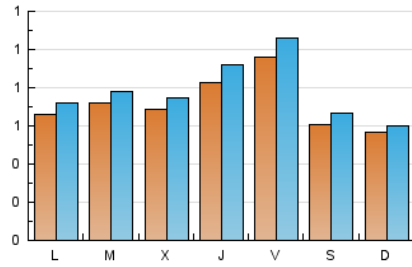

4. Gráficas (Nacional)

4.1 Por día de la semana (promedio)

N. únicos / Visitas (x 100)