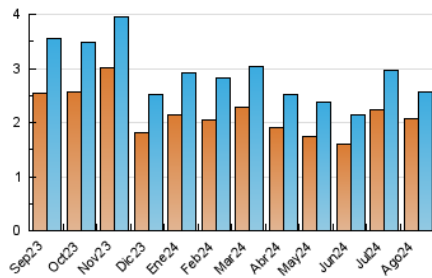

### 3. Por día del mes (Nacional e Internacional)

Día	N. únicos	Visitas	Páginas	Día	N. únicos	Visitas	Páginas	Día	N. únicos	Visitas	Páginas
<b>1</b>	112	124	193	<b>11</b>	68	75	93	<b>21</b>	75	84	135
<b>2</b>	146	163	206	<b>12</b>	64	71	99	<b>22</b>	62	68	84
<b>3</b>	66	73	117	<b>13</b>	82	91	144	<b>23</b>	78	89	116
<b>4</b>	63	65	89	<b>14</b>	88	94	134	<b>24</b>	67	73	98
<b>5</b>	68	72	80	<b>15</b>	73	79	100	<b>25</b>	41	43	52
<b>6</b>	69	77	149	<b>16</b>	68	77	121	<b>26</b>	68	72	87
<b>7</b>	68	72	91	<b>17</b>	84	93	119	<b>27</b>	63	67	84
<b>8</b>	101	117	182	<b>18</b>	60	62	103	<b>28</b>	59	64	89
<b>9</b>	144	160	255	<b>19</b>	83	92	138	<b>29</b>	79	85	103
<b>10</b>	59	66	85	<b>20</b>	82	88	131	<b>30</b>	65	67	81
								<b>31</b>	35	37	46

#### 4.1 Por día de la semana (promedio)

N. únicos / Visitas (x 100)

Páginas (x 100)

#### 4.2 Por franja horaria (promedio)

Visitas\_ (x 1000)

Páginas (x 1000)

#### 4.3 Por meses

N. únicos / Visitas (x 1000)

Páginas (x 1000)