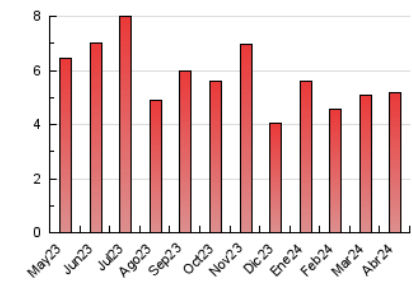

Páginas (x 1000)