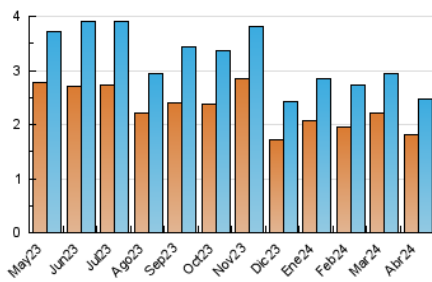

1. Cifras totales y promedios (Nacional)

MES - AÑO	NAVEGADORES UNICOS	VISITAS	PAGINAS
Abril - 2024	1.814	2.469	4.402
PROMEDIO DIARIO	74	82	147
PROMEDIO LUNES-VIERNES	83	94	173
PROMEDIO SABADO-DOMINGO	48	51	75
PAGINAS / VISITAS	1,78		
DURACION MEDIA VISITAS	0:02:38		
TIEMPO INTERACCIÓN MEDIO	0:00:45		

2. Secciones (Nacional)

	PAGINAS	%
HOME	1.217	27.65 %
RESTO	3.185	72.35 %

3. Por día del mes (Nacional)

Día	N. únicos	Visitas	Páginas	Día	N. únicos	Visitas	Páginas	Día	N. únicos	Visitas	Páginas
1	76	78	148	11	133	151	329	21	32	33	47
2	115	123	263	12	163	180	251	22	55	63	180
3	86	96	139	13	72	81	140	23	36	40	84
4	118	141	287	14	43	43	67	24	53	58	85
5	135	150	238	15	58	73	184	25	61	73	136
6	70	73	87	16	47	53	88	26	80	90	149
7	57	63	67	17	42	44	70	27	26	26	36
8	80	91	191	18	58	62	143	28	33	40	74
9	113	126	246	19	101	112	163	29	66	79	148
10	117	128	177	20	49	52	80	30	41	47	105

4. Gráficas (Nacional)

4.1 Por día de la semana (promedio)

N. únicos / Visitas (x 100)

Páginas (x 100)

4.2 Por franja horaria (promedio)

Visitas_ (x 1000)

Páginas (x 1000)

4.3 Por meses

N. únicos / Visitas (x 1000)

Páginas (x 1000)

5. Observaciones

Este Medio Electrónico de Comunicación ha sido medido por la herramienta Google Analytics de Google (GA4)

6. Definiciones básicas (Para más información ver Normas Técnicas para el Control de los Medios Electrónicos de Comunicación)