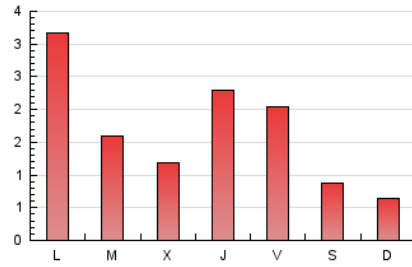

1. Cifras totales y promedios (Nacional e Internacional)

MES - AÑO	NAVEGADORES UNICOS	VISITAS	PAGINAS
Abril - 2024	1.913	2.527	5.189
PROMEDIO DIARIO	76	84	173
PROMEDIO LUNES-VIERNES	86	96	208
PROMEDIO SABADO-DOMINGO	49	53	76
PAGINAS / VISITAS	2,05		
DURACION MEDIA VISITAS	0:02:38		
TIEMPO INTERACCIÓN MEDIO	0:01:00		

2. Secciones (Nacional e Internacional)

	PAGINAS	%
HOME	1.865	35.94 %
RESTO	3.324	64.06 %

3. Por día del mes (Nacional e Internacional)

Día	N. únicos	Visitas	Páginas	Día	N. únicos	Visitas	Páginas	Día	N. únicos	Visitas	Páginas
1	100	78	868	11	138	156	334	21	32	33	47
2	116	124	265	12	167	185	259	22	55	63	180
3	87	97	140	13	77	86	141	23	36	40	84
4	126	149	303	14	43	43	67	24	55	60	87
5	140	155	243	15	59	74	186	25	63	75	138
6	71	74	89	16	48	54	89	26	80	90	149
7	57	63	67	17	43	45	71	27	27	27	37
8	85	100	198	18	58	62	143	28	34	42	76
9	116	129	249	19	102	114	165	29	66	79	148
10	118	129	178	20	49	53	82	30	42	48	106

4. Gráficas (Nacional e Internacional)

4.1 Por día de la semana (promedio)

N. únicos / Visitas (x 100)

Páginas (x 100)

4.2 Por franja horaria (promedio)

Visitas_ (x 1000)

Páginas (x 1000)

4.3 Por meses