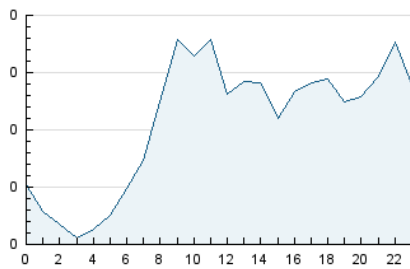

2. Secciones (Nacional)

	PAGINAS	%
HOME	1.217	27.65 %
RESTO	3.185	72.35 %

3. Por día del mes (Nacional)

Día	N. únicos	Visitas	Páginas	Día	N. únicos	Visitas	Páginas	Día	N. únicos	Visitas	Páginas
1	76	78	148	11	133	151	329	21	32	33	47
2	115	123	263	12	163	180	251	22	55	63	180
3	86	96	139	13	72	81	140	23	36	40	84
4	118	141	287	14	43	43	67	24	53	58	85
5	135	150	238	15	58	73	184	25	61	73	136
6	70	73	87	16	47	53	88	26	80	90	149
7	57	63	67	17	42	44	70	27	26	26	36
8	80	91	191	18	58	62	143	28	33	40	74
9	113	126	246	19	101	112	163	29	66	79	148
10	117	128	177	20	49	52	80	30	41	47	105

4. Gráficas (Nacional)

4.1 Por día de la semana (promedio)

N. únicos / Visitas (x 100)

Páginas (x 100)

4.2 Por franja horaria (promedio)

Visitas_ (x 1000)

Páginas (x 1000)

4.3 Por meses