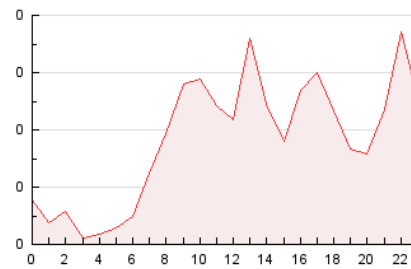

2. Secciones (Nacional)

	PAGINAS	%
HOME	1.217	27.65 %
RESTO	3.185	72.35 %

3. Por día del mes (Nacional)

Día	N. únicos	Visitas	Páginas	Día	N. únicos	Visitas	Páginas	Día	N. únicos	Visitas	Páginas
1	76	78	148	11	133	151	329	21	32	33	47
2	115	123	263	12	163	180	251	22	55	63	180
3	86	96	139	13	72	81	140	23	36	40	84
4	118	141	287	14	43	43	67	24	53	58	85
5	135	150	238	15	58	73	184	25	61	73	136
6	70	73	87	16	47	53	88	26	80	90	149
7	57	63	67	17	42	44	70	27	26	26	36
8	80	91	191	18	58	62	143	28	33	40	74
9	113	126	246	19	101	112	163	29	66	79	148
10	117	128	177	20	49	52	80	30	41	47	105

4. Gráficas (Nacional)

4.1 Por día de la semana (promedio)

N. únicos / Visitas (x 100)

Páginas (x 100)

4.2 Por franja horaria (promedio)

Visitas_ (x 1000)

Páginas (x 1000)

4.3 Por meses

Visita:

Una secuencia ininterrumpida de páginas servidas a un usuario válido. Si dicho usuario no realiza peticiones de páginas en un periodo de tiempo (30 min) la siguiente petición constituirá el inicio de una nueva visita.