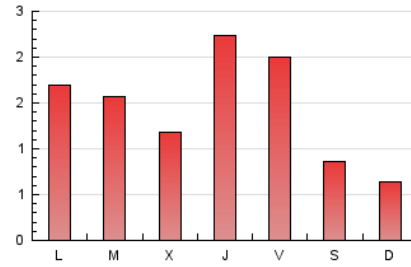

1. Cifras totales y promedios (Nacional)

MES - AÑO	NAVEGADORES UNICOS	VISITAS	PAGINAS
Abril - 2024	1.814	2.469	4.402
PROMEDIO DIARIO	74	82	147
PROMEDIO LUNES-VIERNES	83	94	173
PROMEDIO SABADO-DOMINGO	48	51	75
PAGINAS / VISITAS	1,78		
DURACION MEDIA VISITAS	0:02:38		
TIEMPO INTERACCIÓN MEDIO	0:00:45		

2. Secciones (Nacional)

	PAGINAS	%
HOME	1.217	27.65 %
RESTO	3.185	72.35 %

3. Por día del mes (Nacional)

Día	N. únicos	Visitas	Páginas	Día	N. únicos	Visitas	Páginas	Día	N. únicos	Visitas	Páginas
1	76	78	148	11	133	151	329	21	32	33	47
2	115	123	263	12	163	180	251	22	55	63	180
3	86	96	139	13	72	81	140	23	36	40	84
4	118	141	287	14	43	43	67	24	53	58	85
5	135	150	238	15	58	73	184	25	61	73	136
6	70	73	87	16	47	53	88	26	80	90	149
7	57	63	67	17	42	44	70	27	26	26	36
8	80	91	191	18	58	62	143	28	33	40	74
9	113	126	246	19	101	112	163	29	66	79	148
10	117	128	177	20	49	52	80	30	41	47	105

4. Gráficas (Nacional)

4.1 Por día de la semana (promedio)

N. únicos / Visitas (x 100)

Páginas (x 100)

4.2 Por franja horaria (promedio)

Visitas_ (x 1000)

Páginas (x 1000)

4.3 Por meses