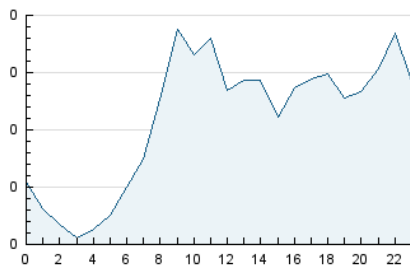

2. Secciones (Nacional e Internacional)

	PAGINAS	%
HOME	1.865	35.94 %
RESTO	3.324	64.06 %

3. Por día del mes (Nacional e Internacional)

Día	N. únicos	Visitas	Páginas	Día	N. únicos	Visitas	Páginas	Día	N. únicos	Visitas	Páginas
1	100	78	868	11	138	156	334	21	32	33	47
2	116	124	265	12	167	185	259	22	55	63	180
3	87	97	140	13	77	86	141	23	36	40	84
4	126	149	303	14	43	43	67	24	55	60	87
5	140	155	243	15	59	74	186	25	63	75	138
6	71	74	89	16	48	54	89	26	80	90	149
7	57	63	67	17	43	45	71	27	27	27	37
8	85	100	198	18	58	62	143	28	34	42	76
9	116	129	249	19	102	114	165	29	66	79	148
10	118	129	178	20	49	53	82	30	42	48	106

4. Gráficas (Nacional e Internacional)

4.1 Por día de la semana (promedio)

N. únicos / Visitas (x 100)

Páginas (x 100)

4.2 Por franja horaria (promedio)

Visitas_ (x 1000)

Páginas (x 1000)

4.3 Por meses