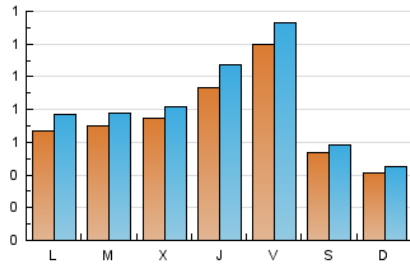

1. Cifras totales y promedios (Nacional)

MES - AÑO	NAVEGADORES UNICOS	VISITAS	PAGINAS
Abril - 2024	1.814	2.469	4.402
PROMEDIO DIARIO	74	82	147
PROMEDIO LUNES-VIERNES	83	94	173
PROMEDIO SABADO-DOMINGO	48	51	75
PAGINAS / VISITAS	1,78		
DURACION MEDIA VISITAS	0:02:38		
TIEMPO INTERACCIÓN MEDIO	0:00:45		

2. Secciones (Nacional)

	PAGINAS	%
HOME	1.217	27.65 %
RESTO	3.185	72.35 %

3. Por día del mes (Nacional)

Día	N. únicos	Visitas	Páginas	Día	N. únicos	Visitas	Páginas	Día	N. únicos	Visitas	Páginas
1	76	78	148	11	133	151	329	21	32	33	47
2	115	123	263	12	163	180	251	22	55	63	180
3	86	96	139	13	72	81	140	23	36	40	84
4	118	141	287	14	43	43	67	24	53	58	85
5	135	150	238	15	58	73	184	25	61	73	136
6	70	73	87	16	47	53	88	26	80	90	149
7	57	63	67	17	42	44	70	27	26	26	36
8	80	91	191	18	58	62	143	28	33	40	74
9	113	126	246	19	101	112	163	29	66	79	148
10	117	128	177	20	49	52	80	30	41	47	105

4. Gráficas (Nacional)

4.1 Por día de la semana (promedio)

N. únicos / Visitas (x 100)

Páginas (x 100)

4.2 Por franja horaria (promedio)

Visitas_ (x 1000)

Páginas (x 1000)

4.3 Por meses