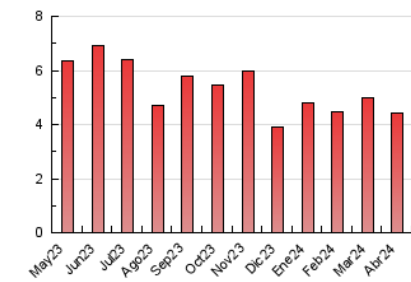

1. Cifras totales y promedios (Nacional)

MES - AÑO	NAVEGADORES UNICOS	VISITAS	PAGINAS
Abril - 2024	1.814	2.469	4.402
PROMEDIO DIARIO	74	82	147
PROMEDIO LUNES-VIERNES	83	94	173
PROMEDIO SABADO-DOMINGO	48	51	75
PAGINAS / VISITAS	1,78		
DURACION MEDIA VISITAS	0:02:38		
TIEMPO INTERACCIÓN MEDIO	0:00:45		

2. Secciones (Nacional)

	PAGINAS	%
HOME	1.217	27.65 %
RESTO	3.185	72.35 %

3. Por día del mes (Nacional)

Día	N. únicos	Visitas	Páginas	Día	N. únicos	Visitas	Páginas	Día	N. únicos	Visitas	Páginas
1	76	78	148	11	133	151	329	21	32	33	47
2	115	123	263	12	163	180	251	22	55	63	180
3	86	96	139	13	72	81	140	23	36	40	84
4	118	141	287	14	43	43	67	24	53	58	85
5	135	150	238	15	58	73	184	25	61	73	136
6	70	73	87	16	47	53	88	26	80	90	149
7	57	63	67	17	42	44	70	27	26	26	36
8	80	91	191	18	58	62	143	28	33	40	74
9	113	126	246	19	101	112	163	29	66	79	148
10	117	128	177	20	49	52	80	30	41	47	105

4. Gráficas (Nacional)

4.1 Por día de la semana (promedio)

N. únicos / Visitas (x 100)

Páginas (x 100)

4.2 Por franja horaria (promedio)

Visitas_ (x 1000)

Páginas (x 1000)

4.3 Por meses

N. únicos / Visitas (x 1000)

Páginas (x 1000)

5. Observaciones

Este Medio Electrónico de Comunicación ha sido medido por la herramienta Google Analytics de Google (GA4)

6. Definiciones básicas (Para más información ver Normas Técnicas para el Control de los Medios Electrónicos de Comunicación)