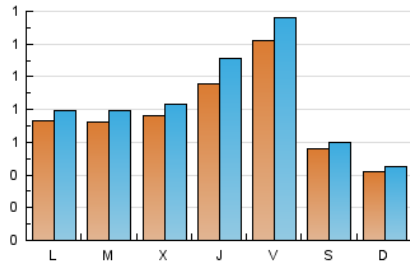

1. Cifras totales y promedios (Nacional e Internacional)

MES - AÑO	NAVEGADORES UNICOS	VISITAS	PAGINAS
Abril - 2024	1.913	2.527	5.189
PROMEDIO DIARIO	76	84	173
PROMEDIO LUNES-VIERNES	86	96	208
PROMEDIO SABADO-DOMINGO	49	53	76
PAGINAS / VISITAS	2,05		
DURACION MEDIA VISITAS	0:02:38		
TIEMPO INTERACCIÓN MEDIO	0:01:00		

2. Secciones (Nacional e Internacional)

	PAGINAS	%
HOME	1.865	35.94 %
RESTO	3.324	64.06 %

3. Por día del mes (Nacional e Internacional)

Día	N. únicos	Visitas	Páginas	Día	N. únicos	Visitas	Páginas	Día	N. únicos	Visitas	Páginas
1	100	78	868	11	138	156	334	21	32	33	47
2	116	124	265	12	167	185	259	22	55	63	180
3	87	97	140	13	77	86	141	23	36	40	84
4	126	149	303	14	43	43	67	24	55	60	87
5	140	155	243	15	59	74	186	25	63	75	138
6	71	74	89	16	48	54	89	26	80	90	149
7	57	63	67	17	43	45	71	27	27	27	37
8	85	100	198	18	58	62	143	28	34	42	76
9	116	129	249	19	102	114	165	29	66	79	148
10	118	129	178	20	49	53	82	30	42	48	106

4. Gráficas (Nacional e Internacional)

4.1 Por día de la semana (promedio)

N. únicos / Visitas (x 100)

Páginas (x 100)

4.2 Por franja horaria (promedio)

Visitas_ (x 1000)

Páginas (x 1000)

4.3 Por meses