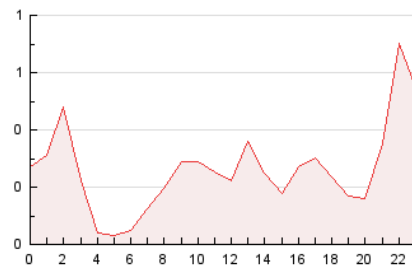

2. Secciones (Nacional e Internacional)

	PAGINAS	%
HOME	1.865	35.94 %
RESTO	3.324	64.06 %

3. Por día del mes (Nacional e Internacional)

Día	N. únicos	Visitas	Páginas	Día	N. únicos	Visitas	Páginas	Día	N. únicos	Visitas	Páginas
1	100	78	868	11	138	156	334	21	32	33	47
2	116	124	265	12	167	185	259	22	55	63	180
3	87	97	140	13	77	86	141	23	36	40	84
4	126	149	303	14	43	43	67	24	55	60	87
5	140	155	243	15	59	74	186	25	63	75	138
6	71	74	89	16	48	54	89	26	80	90	149
7	57	63	67	17	43	45	71	27	27	27	37
8	85	100	198	18	58	62	143	28	34	42	76
9	116	129	249	19	102	114	165	29	66	79	148
10	118	129	178	20	49	53	82	30	42	48	106

4. Gráficas (Nacional e Internacional)

4.1 Por día de la semana (promedio)

N. únicos / Visitas (x 100)

Páginas (x 100)

4.2 Por franja horaria (promedio)

Visitas_ (x 1000)

Páginas (x 1000)

4.3 Por meses