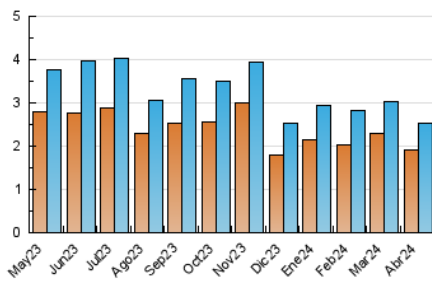

4.3 Por meses

N. únicos / Visitas (x 1000)