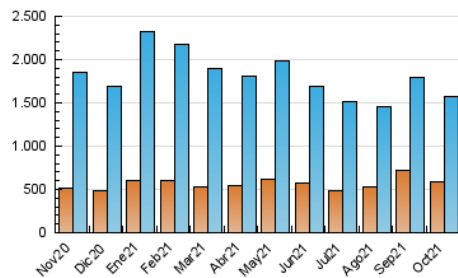

4.3 Por meses

N. únicos / Visitas (x 1000)