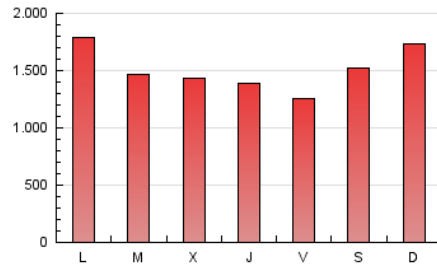

1. Cifras totales y promedios (Nacional)

MES - AÑO	NAVEGADORES UNICOS	VISITAS	PAGINAS
Octubre - 2021	528.486	1.496.857	4.686.026
PROMEDIO DIARIO	36.122	48.286	151.162
PROMEDIO LUNES-VIERNES	36.456	49.127	145.645
PROMEDIO SABADO-DOMINGO	35.420	46.518	162.748
PAGINAS / VISITAS	3,13		
DURACION MEDIA VISITAS	0:03:43		
DURACION MEDIA PAGINAS	0:01:45		

2. Secciones (Nacional)

	PAGINAS	%
HOME	903.019	19.27 %
RESTO	3.783.007	80.73 %

3. Por día del mes (Nacional)

Día	N. únicos	Visitas	Páginas	Día	N. únicos	Visitas	Páginas	Día	N. únicos	Visitas	Páginas
1	41.475	56.725	191.485	11	30.980	42.278	116.191	21	33.685	46.783	108.877
2	38.646	52.133	280.473	12	33.674	47.526	159.222	22	34.349	46.191	102.250
3	45.193	58.648	383.099	13	29.661	42.185	136.795	23	30.633	42.007	98.249
4	48.696	64.063	290.680	14	27.959	38.583	119.286	24	31.665	41.784	110.183
5	41.693	55.434	198.523	15	29.804	41.045	106.699	25	29.753	39.047	158.951
6	36.851	48.666	138.498	16	30.569	39.976	112.223	26	40.451	53.834	126.669
7	37.371	50.827	125.131	17	33.678	44.113	116.416	27	42.440	55.800	192.703
8	30.882	41.563	97.632	18	35.606	48.607	149.986	28	55.374	72.514	203.047
9	35.733	46.327	108.260	19	30.574	40.897	100.650	29	42.157	54.081	128.963
10	31.240	40.381	108.751	20	32.132	45.024	106.304	30	32.567	43.049	161.600
								31	44.278	56.766	148.230

4. Gráficas (Nacional)

4.1 Por día de la semana (promedio)

N. únicos / Visitas (x 100)

Páginas (x 100)

4.2 Por franja horaria (promedio)

Visitas (x 1000)

Páginas (x 1000)

4.3 Por meses