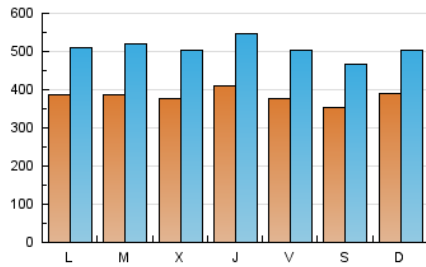

1. Cifras totales y promedios (Nacional e Internacional)

MES - AÑO	NAVEGADORES UNICOS	VISITAS	PAGINAS
Octubre - 2021	582.511	1.569.859	4.864.554
PROMEDIO DIARIO	38.190	50.641	156.921
PROMEDIO LUNES-VIERNES	38.669	51.653	151.677
PROMEDIO SABADO-DOMINGO	37.183	48.515	167.933
PAGINAS / VISITAS	3,10		
DURACION MEDIA VISITAS	0:03:47		
DURACION MEDIA PAGINAS	0:01:48		

2. Secciones (Nacional e Internacional)

	PAGINAS	%
HOME	925.440	19.02 %
RESTO	3.939.114	80.98 %

3. Por día del mes (Nacional e Internacional)

Día	N. únicos	Visitas	Páginas	Día	N. únicos	Visitas	Páginas	Día	N. únicos	Visitas	Páginas
1	43.494	58.971	197.456	11	33.136	44.838	121.660	21	36.393	49.855	114.635
2	40.544	54.232	287.661	12	35.720	50.025	164.575	22	36.488	48.501	106.595
3	47.165	60.791	393.203	13	31.741	44.552	142.376	23	32.243	43.902	102.672
4	50.996	66.843	301.381	14	29.997	40.892	124.755	24	33.280	43.704	114.126
5	43.897	58.111	206.418	15	31.875	43.473	111.886	25	32.030	41.549	165.449
6	39.006	50.959	144.237	16	32.366	41.941	116.326	26	42.787	56.516	133.024
7	39.297	53.084	130.307	17	35.415	46.248	120.830	27	44.900	58.544	199.892
8	32.662	43.659	102.373	18	38.006	51.239	155.462	28	57.935	75.389	210.552
9	37.495	48.238	112.050	19	32.751	43.455	106.195	29	44.405	56.581	134.316
10	33.110	42.446	113.497	20	34.538	47.671	111.679	30	34.256	44.968	166.177
								31	45.954	58.682	152.789

4. Gráficas (Nacional e Internacional)

4.1 Por día de la semana (promedio)

N. únicos / Visitas (x 100)

Páginas (x 100)

4.2 Por franja horaria (promedio)

Visitas_ (x 1000)

Páginas (x 1000)

4.3 Por meses