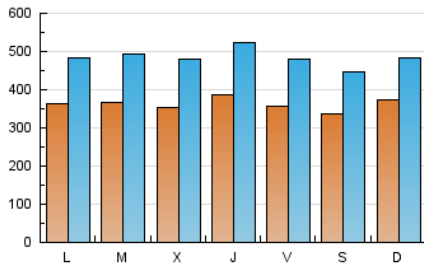

1. Cifras totales y promedios (Nacional)

MES - AÑO	NAVEGADORES UNICOS	VISITAS	PAGINAS
Octubre - 2021	528.486	1.496.857	4.686.026
PROMEDIO DIARIO	36.122	48.286	151.162
PROMEDIO LUNES-VIERNES	36.456	49.127	145.645
PROMEDIO SABADO-DOMINGO	35.420	46.518	162.748
PAGINAS / VISITAS	3,13		
DURACION MEDIA VISITAS	0:03:43		
DURACION MEDIA PAGINAS	0:01:45		

2. Secciones (Nacional)

	PAGINAS	%
HOME	903.019	19.27 %
RESTO	3.783.007	80.73 %

3. Por día del mes (Nacional)

Día	N. únicos	Visitas	Páginas	Día	N. únicos	Visitas	Páginas	Día	N. únicos	Visitas	Páginas
1	41.475	56.725	191.485	11	30.980	42.278	116.191	21	33.685	46.783	108.877
2	38.646	52.133	280.473	12	33.674	47.526	159.222	22	34.349	46.191	102.250
3	45.193	58.648	383.099	13	29.661	42.185	136.795	23	30.633	42.007	98.249
4	48.696	64.063	290.680	14	27.959	38.583	119.286	24	31.665	41.784	110.183
5	41.693	55.434	198.523	15	29.804	41.045	106.699	25	29.753	39.047	158.951
6	36.851	48.666	138.498	16	30.569	39.976	112.223	26	40.451	53.834	126.669
7	37.371	50.827	125.131	17	33.678	44.113	116.416	27	42.440	55.800	192.703
8	30.882	41.563	97.632	18	35.606	48.607	149.986	28	55.374	72.514	203.047
9	35.733	46.327	108.260	19	30.574	40.897	100.650	29	42.157	54.081	128.963
10	31.240	40.381	108.751	20	32.132	45.024	106.304	30	32.567	43.049	161.600
								31	44.278	56.766	148.230

4. Gráficas (Nacional)

4.1 Por día de la semana (promedio)

N. únicos / Visitas (x 100)

Páginas (x 100)

4.2 Por franja horaria (promedio)

Visitas (x 1000)

Páginas (x 1000)

4.3 Por meses