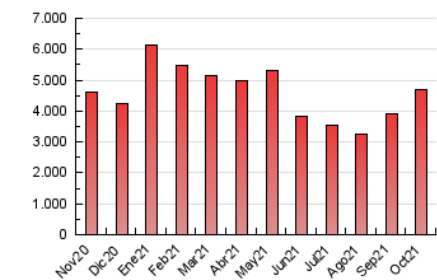

Páginas (x 1000)