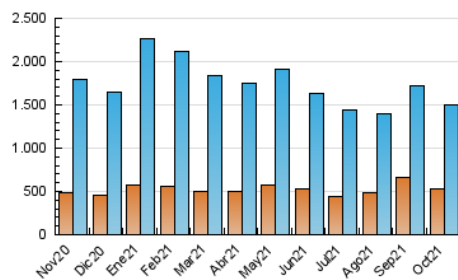

4.3 Por meses

N. únicos / Visitas (x 1000)