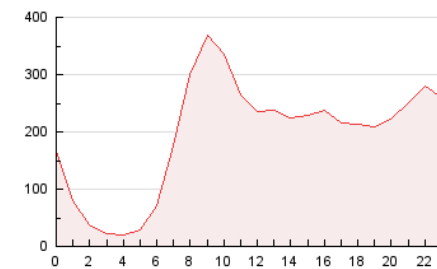

2. Secciones (Nacional)

	PAGINAS	%
HOME	903.019	19.27 %
RESTO	3.783.007	80.73 %

3. Por día del mes (Nacional)

Día	N. únicos	Visitas	Páginas	Día	N. únicos	Visitas	Páginas	Día	N. únicos	Visitas	Páginas
1	41.475	56.725	191.485	11	30.980	42.278	116.191	21	33.685	46.783	108.877
2	38.646	52.133	280.473	12	33.674	47.526	159.222	22	34.349	46.191	102.250
3	45.193	58.648	383.099	13	29.661	42.185	136.795	23	30.633	42.007	98.249
4	48.696	64.063	290.680	14	27.959	38.583	119.286	24	31.665	41.784	110.183
5	41.693	55.434	198.523	15	29.804	41.045	106.699	25	29.753	39.047	158.951
6	36.851	48.666	138.498	16	30.569	39.976	112.223	26	40.451	53.834	126.669
7	37.371	50.827	125.131	17	33.678	44.113	116.416	27	42.440	55.800	192.703
8	30.882	41.563	97.632	18	35.606	48.607	149.986	28	55.374	72.514	203.047
9	35.733	46.327	108.260	19	30.574	40.897	100.650	29	42.157	54.081	128.963
10	31.240	40.381	108.751	20	32.132	45.024	106.304	30	32.567	43.049	161.600
								31	44.278	56.766	148.230

4. Gráficas (Nacional)

4.1 Por día de la semana (promedio)

N. únicos / Visitas (x 100)

Páginas (x 100)

4.2 Por franja horaria (promedio)

Visitas (x 1000)

Páginas (x 1000)

4.3 Por meses