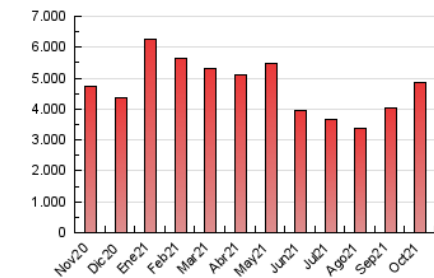

Páginas (x 1000)