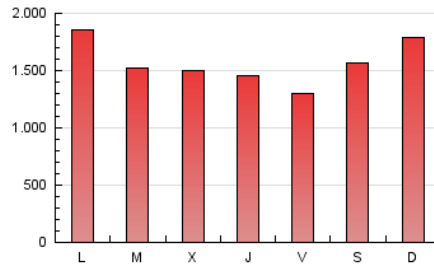

1. Cifras totales y promedios (Nacional e Internacional)

MES - AÑO	NAVEGADORES UNICOS	VISITAS	PAGINAS
Octubre - 2021	582.511	1.569.859	4.864.554
PROMEDIO DIARIO	38.190	50.641	156.921
PROMEDIO LUNES-VIERNES	38.669	51.653	151.677
PROMEDIO SABADO-DOMINGO	37.183	48.515	167.933
PAGINAS / VISITAS	3,10		
DURACION MEDIA VISITAS	0:03:47		
DURACION MEDIA PAGINAS	0:01:48		

2. Secciones (Nacional e Internacional)

	PAGINAS	%
HOME	925.440	19.02 %
RESTO	3.939.114	80.98 %

3. Por día del mes (Nacional e Internacional)

Día	N. únicos	Visitas	Páginas	Día	N. únicos	Visitas	Páginas	Día	N. únicos	Visitas	Páginas
1	43.494	58.971	197.456	11	33.136	44.838	121.660	21	36.393	49.855	114.635
2	40.544	54.232	287.661	12	35.720	50.025	164.575	22	36.488	48.501	106.595
3	47.165	60.791	393.203	13	31.741	44.552	142.376	23	32.243	43.902	102.672
4	50.996	66.843	301.381	14	29.997	40.892	124.755	24	33.280	43.704	114.126
5	43.897	58.111	206.418	15	31.875	43.473	111.886	25	32.030	41.549	165.449
6	39.006	50.959	144.237	16	32.366	41.941	116.326	26	42.787	56.516	133.024
7	39.297	53.084	130.307	17	35.415	46.248	120.830	27	44.900	58.544	199.892
8	32.662	43.659	102.373	18	38.006	51.239	155.462	28	57.935	75.389	210.552
9	37.495	48.238	112.050	19	32.751	43.455	106.195	29	44.405	56.581	134.316
10	33.110	42.446	113.497	20	34.538	47.671	111.679	30	34.256	44.968	166.177
								31	45.954	58.682	152.789

4. Gráficas (Nacional e Internacional)

4.1 Por día de la semana (promedio)

N. únicos / Visitas (x 100)

Páginas (x 100)

4.2 Por franja horaria (promedio)

Visitas_ (x 1000)

Páginas (x 1000)

4.3 Por meses