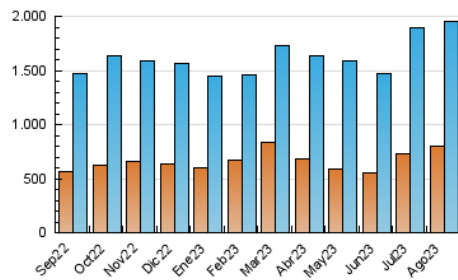

4.2 Por franja horaria (promedio)

Visitas_ (x 1000)

Páginas (x 1000)

4.3 Por meses

N. únicos / Visitas (x 1000)