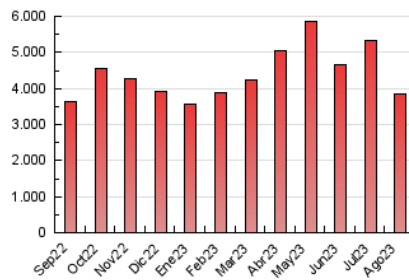

2. Secciones (Nacional)

	PAGINAS	%
HOME	725.222	18.89 %
RESTO	3.114.287	81.11 %

3. Por día del mes (Nacional)

Día	N. únicos	Visitas	Páginas	Día	N. únicos	Visitas	Páginas	Día	N. únicos	Visitas	Páginas
1	64.901	81.425	152.001	11	39.030	49.765	120.615	21	38.572	48.106	93.356
2	64.888	78.700	146.651	12	36.331	44.205	85.705	22	40.138	49.703	98.192
3	49.076	59.227	118.960	13	46.204	56.603	97.202	23	40.032	48.747	94.452
4	39.470	49.286	110.452	14	43.835	53.861	109.218	24	44.041	54.833	110.594
5	32.874	41.857	93.407	15	47.254	57.903	106.831	25	41.912	51.982	128.201
6	40.999	51.469	171.499	16	93.813	108.819	184.878	26	45.147	53.746	104.767
7	49.107	62.254	157.328	17	82.146	98.027	212.607	27	55.623	69.369	122.470
8	57.533	70.541	142.750	18	53.316	64.300	142.650	28	67.069	82.674	139.381
9	48.686	60.012	132.865	19	53.241	65.621	131.750	29	57.455	67.883	115.618
10	42.627	54.693	118.241	20	43.561	53.622	97.622	30	48.360	58.112	105.713
								31	40.622	48.504	93.533

4. Gráficas (Nacional)

4.1 Por día de la semana (promedio)

N. únicos / Visitas (x 100)

Páginas (x 100)

4.2 Por franja horaria (promedio)

Visitas_ (x 1000)

Páginas (x 1000)

4.3 Por meses

N. únicos / Visitas (x 1000)

Páginas (x 1000)

5. Observaciones

Este Medio Electrónico de Comunicación ha sido medido por la herramienta Google Analytics de Google (GA4)

6. Definiciones básicas (Para más información ver Normas Técnicas para el Control de los Medios Electrónicos de Comunicación)

Visita:

Una secuencia ininterrumpida de páginas servidas a un usuario válido. Si dicho usuario no realiza peticiones de páginas en un periodo de tiempo (30 min) la siguiente petición constituirá el inicio de una nueva visita.