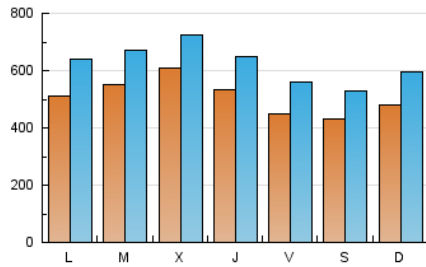

1. Cifras totales y promedios (Nacional e Internacional)

MES - AÑO	NAVEGADORES UNICOS	VISITAS	PAGINAS
Agosto - 2023	800.619	1.951.436	3.965.296
PROMEDIO DIARIO	51.435	62.950	127.913
PROMEDIO LUNES-VIERNES	53.469	65.323	131.689
PROMEDIO SABADO-DOMINGO	45.586	56.126	117.056
PAGINAS / VISITAS	2,03		
DURACION MEDIA VISITAS	0:03:41		
TIEMPO INTERACCIÓN MEDIO	0:02:40		

2. Secciones (Nacional e Internacional)

	PAGINAS	%
HOME	744.329	18.77 %
RESTO	3.220.967	81.23 %

3. Por día del mes (Nacional e Internacional)

Día	N. únicos	Visitas	Páginas	Día	N. únicos	Visitas	Páginas	Día	N. únicos	Visitas	Páginas
1	66.605	83.379	155.988	11	40.393	51.812	124.679	21	40.005	49.671	96.790
2	66.194	80.266	150.326	12	37.485	44.965	88.241	22	41.597	51.158	101.665
3	50.593	60.401	122.407	13	47.341	58.325	99.769	23	41.385	50.334	97.918
4	40.946	50.778	114.584	14	45.245	55.556	112.417	24	45.490	56.532	114.042
5	33.970	43.156	96.561	15	48.657	59.415	110.501	25	43.513	54.230	132.585
6	42.277	53.150	176.417	16	95.930	110.390	190.118	26	46.696	55.524	108.362
7	50.605	63.944	162.551	17	83.821	100.495	219.122	27	57.471	71.247	130.807
8	59.051	72.683	147.829	18	55.054	66.671	146.986	28	69.121	85.954	143.462
9	50.319	62.016	137.178	19	54.519	67.044	135.380	29	59.059	69.928	119.414
10	43.807	56.382	121.714	20	44.927	55.598	100.909	30	50.115	60.099	109.344
								31	42.285	50.333	97.230

4. Gráficas (Nacional e Internacional)

4.1 Por día de la semana (promedio)

N. únicos / Visitas (x 100)

Páginas (x 100)

4.2 Por franja horaria (promedio)

Visitas_ (x 1000)

Páginas (x 1000)

4.3 Por meses