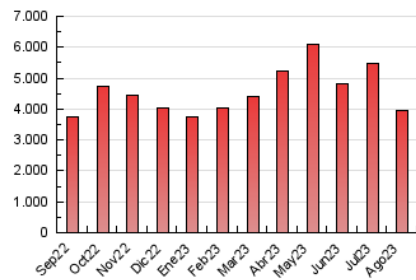

Páginas (x 1000)