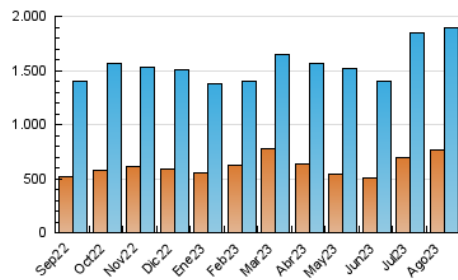

2. Secciones (Nacional)

	PAGINAS	%
HOME	725.222	18.89 %
RESTO	3.114.287	81.11 %

3. Por día del mes (Nacional)

Día	N. únicos	Visitas	Páginas	Día	N. únicos	Visitas	Páginas	Día	N. únicos	Visitas	Páginas
1	64.901	81.425	152.001	11	39.030	49.765	120.615	21	38.572	48.106	93.356
2	64.888	78.700	146.651	12	36.331	44.205	85.705	22	40.138	49.703	98.192
3	49.076	59.227	118.960	13	46.204	56.603	97.202	23	40.032	48.747	94.452
4	39.470	49.286	110.452	14	43.835	53.861	109.218	24	44.041	54.833	110.594
5	32.874	41.857	93.407	15	47.254	57.903	106.831	25	41.912	51.982	128.201
6	40.999	51.469	171.499	16	93.813	108.819	184.878	26	45.147	53.746	104.767
7	49.107	62.254	157.328	17	82.146	98.027	212.607	27	55.623	69.369	122.470
8	57.533	70.541	142.750	18	53.316	64.300	142.650	28	67.069	82.674	139.381
9	48.686	60.012	132.865	19	53.241	65.621	131.750	29	57.455	67.883	115.618
10	42.627	54.693	118.241	20	43.561	53.622	97.622	30	48.360	58.112	105.713
								31	40.622	48.504	93.533

4. Gráficas (Nacional)

4.1 Por día de la semana (promedio)

N. únicos / Visitas (x 100)

Páginas (x 100)

4.2 Por franja horaria (promedio)

Visitas_ (x 1000)

Páginas (x 1000)

4.3 Por meses

N. únicos / Visitas (x 1000)

Páginas (x 1000)

5. Observaciones

Este Medio Electrónico de Comunicación ha sido medido por la herramienta Google Analytics de Google (GA4)

6. Definiciones básicas (Para más información ver Normas Técnicas para el Control de los Medios Electrónicos de Comunicación)

Visita:

Una secuencia ininterrumpida de páginas servidas a un usuario válido. Si dicho usuario no realiza peticiones de páginas en un periodo de tiempo (30 min) la siguiente petición constituirá el inicio de una nueva visita.