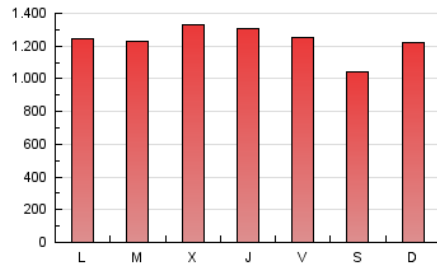

1. Cifras totales y promedios (Nacional)

MES - AÑO	NAVEGADORES UNICOS	VISITAS	PAGINAS
Agosto - 2023	764.150	1.895.849	3.839.509
PROMEDIO DIARIO	49.931	61.156	123.855
PROMEDIO LUNES-VIERNES	51.908	63.450	127.612
PROMEDIO SABADO-DOMINGO	44.248	54.562	113.053
PAGINAS / VISITAS	2,03		
DURACION MEDIA VISITAS	0:03:37		
TIEMPO INTERACCIÓN MEDIO	0:02:43		

2. Secciones (Nacional)

	PAGINAS	%
HOME	725.222	18.89 %
RESTO	3.114.287	81.11 %

3. Por día del mes (Nacional)

Día	N. únicos	Visitas	Páginas	Día	N. únicos	Visitas	Páginas	Día	N. únicos	Visitas	Páginas
1	64.901	81.425	152.001	11	39.030	49.765	120.615	21	38.572	48.106	93.356
2	64.888	78.700	146.651	12	36.331	44.205	85.705	22	40.138	49.703	98.192
3	49.076	59.227	118.960	13	46.204	56.603	97.202	23	40.032	48.747	94.452
4	39.470	49.286	110.452	14	43.835	53.861	109.218	24	44.041	54.833	110.594
5	32.874	41.857	93.407	15	47.254	57.903	106.831	25	41.912	51.982	128.201
6	40.999	51.469	171.499	16	93.813	108.819	184.878	26	45.147	53.746	104.767
7	49.107	62.254	157.328	17	82.146	98.027	212.607	27	55.623	69.369	122.470
8	57.533	70.541	142.750	18	53.316	64.300	142.650	28	67.069	82.674	139.381
9	48.686	60.012	132.865	19	53.241	65.621	131.750	29	57.455	67.883	115.618
10	42.627	54.693	118.241	20	43.561	53.622	97.622	30	48.360	58.112	105.713
								31	40.622	48.504	93.533

4. Gráficas (Nacional)

4.1 Por día de la semana (promedio)

N. únicos / Visitas (x 100)

Páginas (x 100)

4.2 Por franja horaria (promedio)

Visitas_ (x 1000)

Páginas (x 1000)

4.3 Por meses