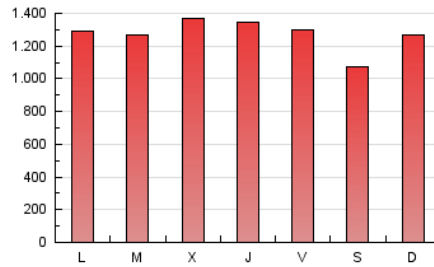

1. Cifras totales y promedios (Nacional e Internacional)

MES - AÑO	NAVEGADORES UNICOS	VISITAS	PAGINAS
Agosto - 2023	800.619	1.951.436	3.965.296
PROMEDIO DIARIO	51.435	62.950	127.913
PROMEDIO LUNES-VIERNES	53.469	65.323	131.689
PROMEDIO SABADO-DOMINGO	45.586	56.126	117.056
PAGINAS / VISITAS	2,03		
DURACION MEDIA VISITAS	0:03:41		
TIEMPO INTERACCIÓN MEDIO	0:02:40		

2. Secciones (Nacional e Internacional)

	PAGINAS	%
HOME	744.329	18.77 %
RESTO	3.220.967	81.23 %

3. Por día del mes (Nacional e Internacional)

Día	N. únicos	Visitas	Páginas	Día	N. únicos	Visitas	Páginas	Día	N. únicos	Visitas	Páginas
1	66.605	83.379	155.988	11	40.393	51.812	124.679	21	40.005	49.671	96.790
2	66.194	80.266	150.326	12	37.485	44.965	88.241	22	41.597	51.158	101.665
3	50.593	60.401	122.407	13	47.341	58.325	99.769	23	41.385	50.334	97.918
4	40.946	50.778	114.584	14	45.245	55.556	112.417	24	45.490	56.532	114.042
5	33.970	43.156	96.561	15	48.657	59.415	110.501	25	43.513	54.230	132.585
6	42.277	53.150	176.417	16	95.930	110.390	190.118	26	46.696	55.524	108.362
7	50.605	63.944	162.551	17	83.821	100.495	219.122	27	57.471	71.247	130.807
8	59.051	72.683	147.829	18	55.054	66.671	146.986	28	69.121	85.954	143.462
9	50.319	62.016	137.178	19	54.519	67.044	135.380	29	59.059	69.928	119.414
10	43.807	56.382	121.714	20	44.927	55.598	100.909	30	50.115	60.099	109.344
								31	42.285	50.333	97.230

4. Gráficas (Nacional e Internacional)

4.1 Por día de la semana (promedio)

N. únicos / Visitas (x 100)

Páginas (x 100)

4.2 Por franja horaria (promedio)

Visitas_ (x 1000)

Páginas (x 1000)

4.3 Por meses