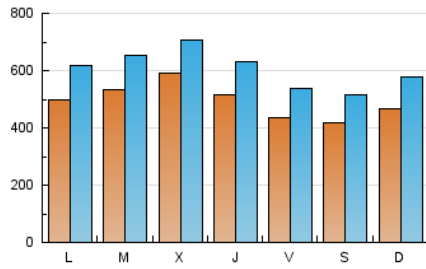

1. Cifras totales y promedios (Nacional)

MES - AÑO	NAVEGADORES UNICOS	VISITAS	PAGINAS
Agosto - 2023	764.150	1.895.849	3.839.509
PROMEDIO DIARIO	49.931	61.156	123.855
PROMEDIO LUNES-VIERNES	51.908	63.450	127.612
PROMEDIO SABADO-DOMINGO	44.248	54.562	113.053
PAGINAS / VISITAS	2,03		
DURACION MEDIA VISITAS	0:03:37		
TIEMPO INTERACCIÓN MEDIO	0:02:43		

2. Secciones (Nacional)

	PAGINAS	%
HOME	725.222	18.89 %
RESTO	3.114.287	81.11 %

3. Por día del mes (Nacional)

Día	N. únicos	Visitas	Páginas	Día	N. únicos	Visitas	Páginas	Día	N. únicos	Visitas	Páginas
1	64.901	81.425	152.001	11	39.030	49.765	120.615	21	38.572	48.106	93.356
2	64.888	78.700	146.651	12	36.331	44.205	85.705	22	40.138	49.703	98.192
3	49.076	59.227	118.960	13	46.204	56.603	97.202	23	40.032	48.747	94.452
4	39.470	49.286	110.452	14	43.835	53.861	109.218	24	44.041	54.833	110.594
5	32.874	41.857	93.407	15	47.254	57.903	106.831	25	41.912	51.982	128.201
6	40.999	51.469	171.499	16	93.813	108.819	184.878	26	45.147	53.746	104.767
7	49.107	62.254	157.328	17	82.146	98.027	212.607	27	55.623	69.369	122.470
8	57.533	70.541	142.750	18	53.316	64.300	142.650	28	67.069	82.674	139.381
9	48.686	60.012	132.865	19	53.241	65.621	131.750	29	57.455	67.883	115.618
10	42.627	54.693	118.241	20	43.561	53.622	97.622	30	48.360	58.112	105.713
								31	40.622	48.504	93.533

4. Gráficas (Nacional)

4.1 Por día de la semana (promedio)

N. únicos / Visitas (x 100)

Páginas (x 100)

4.2 Por franja horaria (promedio)

Visitas_ (x 1000)

Páginas (x 1000)

4.3 Por meses