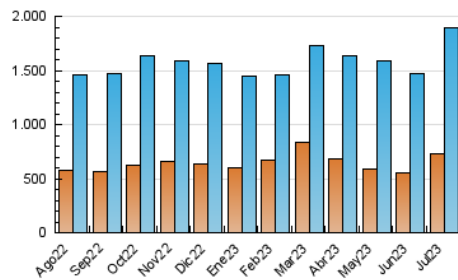

4.3 Por meses

N. únicos / Visitas (x 1000)