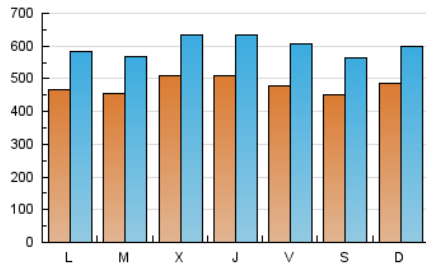

1. Cifras totales y promedios (Nacional)

MES - AÑO	NAVEGADORES UNICOS	VISITAS	PAGINAS
Julio - 2023	697.981	1.848.666	5.333.320
PROMEDIO DIARIO	47.837	59.634	172.043
PROMEDIO LUNES-VIERNES	48.240	60.387	162.740
PROMEDIO SABADO-DOMINGO	46.991	58.055	191.578
PAGINAS / VISITAS	2,88		
DURACION MEDIA VISITAS	0:04:16		
TIEMPO INTERACCIÓN MEDIO	0:03:08		

2. Secciones (Nacional)

	PAGINAS	%
HOME	825.586	15.48 %
RESTO	4.507.734	84.52 %

3. Por día del mes (Nacional)

Día	N. únicos	Visitas	Páginas	Día	N. únicos	Visitas	Páginas	Día	N. únicos	Visitas	Páginas
1	43.450	54.719	199.907	11	46.785	59.322	152.396	21	47.727	60.408	144.395
2	55.591	66.889	416.306	12	65.540	79.456	201.451	22	37.501	46.365	146.818
3	48.327	60.540	295.510	13	52.459	64.033	199.545	23	49.262	63.525	224.306
4	50.358	61.762	196.450	14	45.999	59.356	176.484	24	43.270	53.818	171.351
5	47.021	58.471	159.627	15	44.426	55.488	125.652	25	46.981	59.306	149.029
6	38.433	48.110	110.427	16	40.313	48.933	107.271	26	57.428	71.690	144.456
7	41.313	52.582	168.774	17	47.182	58.132	141.728	27	69.110	84.281	169.833
8	44.474	55.455	172.867	18	37.354	47.346	117.238	28	56.407	70.194	173.579
9	55.267	66.186	154.819	19	33.836	43.535	104.100	29	56.083	69.413	185.724
10	47.276	58.855	160.314	20	43.798	56.517	128.781	30	43.544	53.572	182.108
								31	46.428	60.407	152.074

4. Gráficas (Nacional)

4.1 Por día de la semana (promedio)

N. únicos / Visitas (x 100)

Páginas (x 100)

4.2 Por franja horaria (promedio)

Visitas_ (x 1000)

Páginas (x 1000)

4.3 Por meses