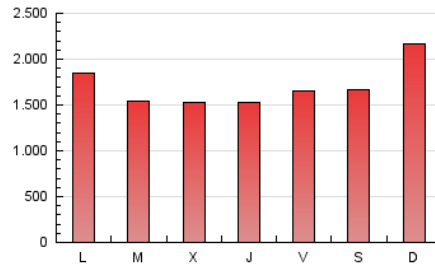

1. Cifras totales y promedios (Nacional)

MES - AÑO	NAVEGADORES UNICOS	VISITAS	PAGINAS
Julio - 2023	697.981	1.848.666	5.333.320
PROMEDIO DIARIO	47.837	59.634	172.043
PROMEDIO LUNES-VIERNES	48.240	60.387	162.740
PROMEDIO SABADO-DOMINGO	46.991	58.055	191.578
PAGINAS / VISITAS	2,88		
DURACION MEDIA VISITAS	0:04:16		
TIEMPO INTERACCIÓN MEDIO	0:03:08		

2. Secciones (Nacional)

	PAGINAS	%
HOME	825.586	15.48 %
RESTO	4.507.734	84.52 %

3. Por día del mes (Nacional)

Día	N. únicos	Visitas	Páginas	Día	N. únicos	Visitas	Páginas	Día	N. únicos	Visitas	Páginas
1	43.450	54.719	199.907	11	46.785	59.322	152.396	21	47.727	60.408	144.395
2	55.591	66.889	416.306	12	65.540	79.456	201.451	22	37.501	46.365	146.818
3	48.327	60.540	295.510	13	52.459	64.033	199.545	23	49.262	63.525	224.306
4	50.358	61.762	196.450	14	45.999	59.356	176.484	24	43.270	53.818	171.351
5	47.021	58.471	159.627	15	44.426	55.488	125.652	25	46.981	59.306	149.029
6	38.433	48.110	110.427	16	40.313	48.933	107.271	26	57.428	71.690	144.456
7	41.313	52.582	168.774	17	47.182	58.132	141.728	27	69.110	84.281	169.833
8	44.474	55.455	172.867	18	37.354	47.346	117.238	28	56.407	70.194	173.579
9	55.267	66.186	154.819	19	33.836	43.535	104.100	29	56.083	69.413	185.724
10	47.276	58.855	160.314	20	43.798	56.517	128.781	30	43.544	53.572	182.108
								31	46.428	60.407	152.074

4. Gráficas (Nacional)

4.1 Por día de la semana (promedio)

N. únicos / Visitas (x 100)

Páginas (x 100)

4.2 Por franja horaria (promedio)

Visitas_ (x 1000)

Páginas (x 1000)

4.3 Por meses