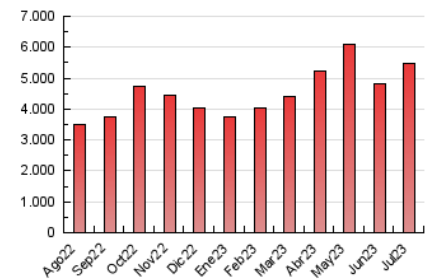

Páginas (x 1000)