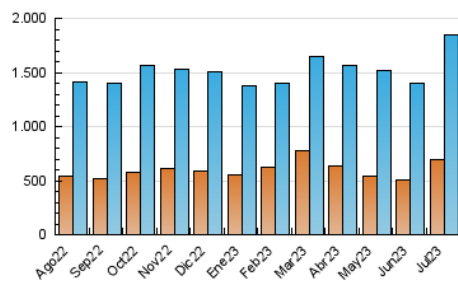

2. Secciones (Nacional)

	PAGINAS	%
HOME	825.586	15.48 %
RESTO	4.507.734	84.52 %

3. Por día del mes (Nacional)

Día	N. únicos	Visitas	Páginas	Día	N. únicos	Visitas	Páginas	Día	N. únicos	Visitas	Páginas
1	43.450	54.719	199.907	11	46.785	59.322	152.396	21	47.727	60.408	144.395
2	55.591	66.889	416.306	12	65.540	79.456	201.451	22	37.501	46.365	146.818
3	48.327	60.540	295.510	13	52.459	64.033	199.545	23	49.262	63.525	224.306
4	50.358	61.762	196.450	14	45.999	59.356	176.484	24	43.270	53.818	171.351
5	47.021	58.471	159.627	15	44.426	55.488	125.652	25	46.981	59.306	149.029
6	38.433	48.110	110.427	16	40.313	48.933	107.271	26	57.428	71.690	144.456
7	41.313	52.582	168.774	17	47.182	58.132	141.728	27	69.110	84.281	169.833
8	44.474	55.455	172.867	18	37.354	47.346	117.238	28	56.407	70.194	173.579
9	55.267	66.186	154.819	19	33.836	43.535	104.100	29	56.083	69.413	185.724
10	47.276	58.855	160.314	20	43.798	56.517	128.781	30	43.544	53.572	182.108
								31	46.428	60.407	152.074

4. Gráficas (Nacional)

4.1 Por día de la semana (promedio)

N. únicos / Visitas (x 100)

Páginas (x 100)

4.2 Por franja horaria (promedio)

Visitas_ (x 1000)

Páginas (x 1000)

4.3 Por meses

N. únicos / Visitas (x 1000)

Páginas (x 1000)

5. Observaciones

Este Medio Electrónico de Comunicación ha sido medido por la herramienta Google Analytics de Google (GA4)

6. Definiciones básicas (Para más información ver Normas Técnicas para el Control de los Medios Electrónicos de Comunicación)

Visita:

Una secuencia ininterrumpida de páginas servidas a un usuario válido. Si dicho usuario no realiza peticiones de páginas en un periodo de tiempo (30 min) la siguiente petición constituirá el inicio de una nueva visita.