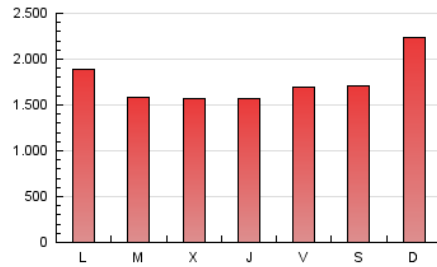

1. Cifras totales y promedios (Nacional e Internacional)

MES - AÑO	NAVEGADORES UNICOS	VISITAS	PAGINAS
Julio - 2023	733.629	1.899.751	5.482.226
PROMEDIO DIARIO	49.280	61.282	176.846
PROMEDIO LUNES-VIERNES	49.776	62.126	167.272
PROMEDIO SABADO-DOMINGO	48.238	59.510	196.952
PAGINAS / VISITAS	2,89		
DURACION MEDIA VISITAS	0:04:18		
TIEMPO INTERACCIÓN MEDIO	0:03:03		

2. Secciones (Nacional e Internacional)

	PAGINAS	%
HOME	844.552	15.41 %
RESTO	4.637.674	84.59 %

3. Por día del mes (Nacional e Internacional)

Día	N. únicos	Visitas	Páginas	Día	N. únicos	Visitas	Páginas	Día	N. únicos	Visitas	Páginas
1	44.803	56.579	206.028	11	48.292	61.036	157.081	21	49.122	62.218	147.778
2	57.079	68.664	426.579	12	67.163	81.688	206.092	22	38.553	47.638	149.737
3	50.033	62.247	302.870	13	54.028	65.385	205.303	23	50.412	65.151	229.122
4	51.958	64.001	202.025	14	47.479	60.842	181.423	24	44.741	55.777	175.334
5	48.728	60.745	164.251	15	45.584	56.741	129.196	25	48.579	60.998	153.065
6	39.809	49.432	114.377	16	41.431	49.811	110.392	26	59.150	73.527	148.756
7	42.509	54.049	172.860	17	48.695	60.041	145.510	27	70.944	86.406	174.850
8	45.705	56.906	176.452	18	38.731	48.794	120.934	28	57.965	71.673	178.039
9	56.590	67.849	158.700	19	35.183	45.151	107.838	29	57.427	70.764	192.354
10	48.978	60.711	165.006	20	45.206	58.110	132.818	30	44.800	55.000	190.956
								31	48.004	61.817	156.500

4. Gráficas (Nacional e Internacional)

4.1 Por día de la semana (promedio)

N. únicos / Visitas (x 100)

Páginas (x 100)

4.2 Por franja horaria (promedio)

Visitas_ (x 1000)

Páginas (x 1000)

4.3 Por meses