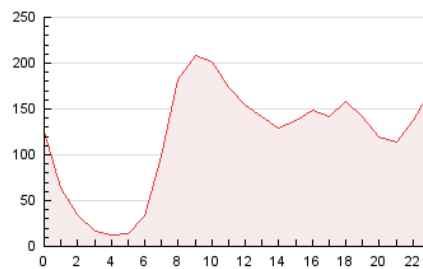

2. Secciones (Nacional)

	PAGINAS	%
HOME	825.586	15.48 %
RESTO	4.507.734	84.52 %

3. Por día del mes (Nacional)

Día	N. únicos	Visitas	Páginas	Día	N. únicos	Visitas	Páginas	Día	N. únicos	Visitas	Páginas
1	43.450	54.719	199.907	11	46.785	59.322	152.396	21	47.727	60.408	144.395
2	55.591	66.889	416.306	12	65.540	79.456	201.451	22	37.501	46.365	146.818
3	48.327	60.540	295.510	13	52.459	64.033	199.545	23	49.262	63.525	224.306
4	50.358	61.762	196.450	14	45.999	59.356	176.484	24	43.270	53.818	171.351
5	47.021	58.471	159.627	15	44.426	55.488	125.652	25	46.981	59.306	149.029
6	38.433	48.110	110.427	16	40.313	48.933	107.271	26	57.428	71.690	144.456
7	41.313	52.582	168.774	17	47.182	58.132	141.728	27	69.110	84.281	169.833
8	44.474	55.455	172.867	18	37.354	47.346	117.238	28	56.407	70.194	173.579
9	55.267	66.186	154.819	19	33.836	43.535	104.100	29	56.083	69.413	185.724
10	47.276	58.855	160.314	20	43.798	56.517	128.781	30	43.544	53.572	182.108
								31	46.428	60.407	152.074

4. Gráficas (Nacional)

4.1 Por día de la semana (promedio)

N. únicos / Visitas (x 100)

Páginas (x 100)

4.2 Por franja horaria (promedio)

Visitas_ (x 1000)

Páginas (x 1000)

4.3 Por meses