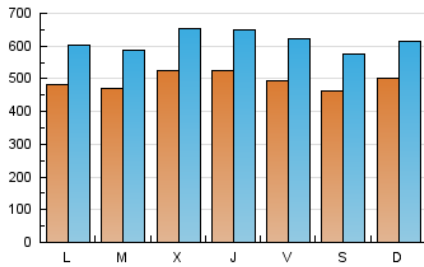

1. Cifras totales y promedios (Nacional e Internacional)

MES - AÑO	NAVEGADORES UNICOS	VISITAS	PAGINAS
Julio - 2023	733.629	1.899.751	5.482.226
PROMEDIO DIARIO	49.280	61.282	176.846
PROMEDIO LUNES-VIERNES	49.776	62.126	167.272
PROMEDIO SABADO-DOMINGO	48.238	59.510	196.952
PAGINAS / VISITAS	2,89		
DURACION MEDIA VISITAS	0:04:18		
TIEMPO INTERACCIÓN MEDIO	0:03:03		

2. Secciones (Nacional e Internacional)

	PAGINAS	%
HOME	844.552	15.41 %
RESTO	4.637.674	84.59 %

3. Por día del mes (Nacional e Internacional)

Día	N. únicos	Visitas	Páginas	Día	N. únicos	Visitas	Páginas	Día	N. únicos	Visitas	Páginas
1	44.803	56.579	206.028	11	48.292	61.036	157.081	21	49.122	62.218	147.778
2	57.079	68.664	426.579	12	67.163	81.688	206.092	22	38.553	47.638	149.737
3	50.033	62.247	302.870	13	54.028	65.385	205.303	23	50.412	65.151	229.122
4	51.958	64.001	202.025	14	47.479	60.842	181.423	24	44.741	55.777	175.334
5	48.728	60.745	164.251	15	45.584	56.741	129.196	25	48.579	60.998	153.065
6	39.809	49.432	114.377	16	41.431	49.811	110.392	26	59.150	73.527	148.756
7	42.509	54.049	172.860	17	48.695	60.041	145.510	27	70.944	86.406	174.850
8	45.705	56.906	176.452	18	38.731	48.794	120.934	28	57.965	71.673	178.039
9	56.590	67.849	158.700	19	35.183	45.151	107.838	29	57.427	70.764	192.354
10	48.978	60.711	165.006	20	45.206	58.110	132.818	30	44.800	55.000	190.956
								31	48.004	61.817	156.500

4. Gráficas (Nacional e Internacional)

4.1 Por día de la semana (promedio)

N. únicos / Visitas (x 100)

Páginas (x 100)

4.2 Por franja horaria (promedio)

Visitas_ (x 1000)

Páginas (x 1000)

4.3 Por meses