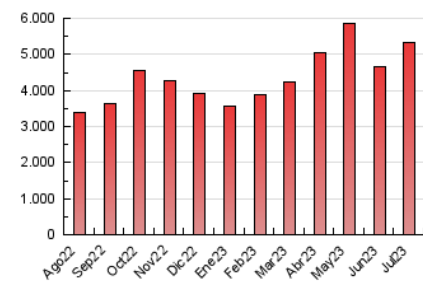

1. Cifras totales y promedios (Nacional)

MES - AÑO	NAVEGADORES UNICOS	VISITAS	PAGINAS
Julio - 2023	697.981	1.848.666	5.333.320
PROMEDIO DIARIO	47.837	59.634	172.043
PROMEDIO LUNES-VIERNES	48.240	60.387	162.740
PROMEDIO SABADO-DOMINGO	46.991	58.055	191.578
PAGINAS / VISITAS	2,88		
DURACION MEDIA VISITAS	0:04:16		
TIEMPO INTERACCIÓN MEDIO	0:03:08		

2. Secciones (Nacional)

	PAGINAS	%
HOME	825.586	15.48 %
RESTO	4.507.734	84.52 %

3. Por día del mes (Nacional)

Día	N. únicos	Visitas	Páginas	Día	N. únicos	Visitas	Páginas	Día	N. únicos	Visitas	Páginas
1	43.450	54.719	199.907	11	46.785	59.322	152.396	21	47.727	60.408	144.395
2	55.591	66.889	416.306	12	65.540	79.456	201.451	22	37.501	46.365	146.818
3	48.327	60.540	295.510	13	52.459	64.033	199.545	23	49.262	63.525	224.306
4	50.358	61.762	196.450	14	45.999	59.356	176.484	24	43.270	53.818	171.351
5	47.021	58.471	159.627	15	44.426	55.488	125.652	25	46.981	59.306	149.029
6	38.433	48.110	110.427	16	40.313	48.933	107.271	26	57.428	71.690	144.456
7	41.313	52.582	168.774	17	47.182	58.132	141.728	27	69.110	84.281	169.833
8	44.474	55.455	172.867	18	37.354	47.346	117.238	28	56.407	70.194	173.579
9	55.267	66.186	154.819	19	33.836	43.535	104.100	29	56.083	69.413	185.724
10	47.276	58.855	160.314	20	43.798	56.517	128.781	30	43.544	53.572	182.108
								31	46.428	60.407	152.074

4. Gráficas (Nacional)

4.1 Por día de la semana (promedio)

N. únicos / Visitas (x 100)

Páginas (x 100)

4.2 Por franja horaria (promedio)

Visitas_ (x 1000)

Páginas (x 1000)

4.3 Por meses

N. únicos / Visitas (x 1000)

Páginas (x 1000)

5. Observaciones

Este Medio Electrónico de Comunicación ha sido medido por la herramienta Google Analytics de Google (GA4)

6. Definiciones básicas (Para más información ver Normas Técnicas para el Control de los Medios Electrónicos de Comunicación)