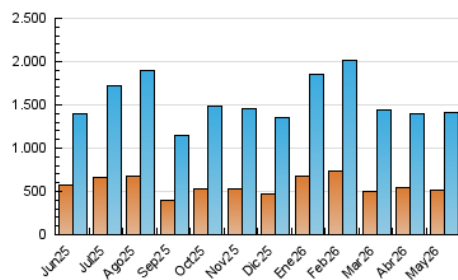

##### 4.1 Por día de la semana (promedio)

N. únicos / Visitas (x 100)

Páginas (x 100)

##### 4.2 Por franja horaria (promedio)

Visitas\_ (x 1000)

Páginas (x 1000)

##### 4.3 Por meses

N. únicos / Visitas (x 1000)

Páginas (x 1000)

## 5. Observaciones

Este Medio Electrónico de Comunicación ha sido medido por la herramienta Google Analytics de Google (GA4).