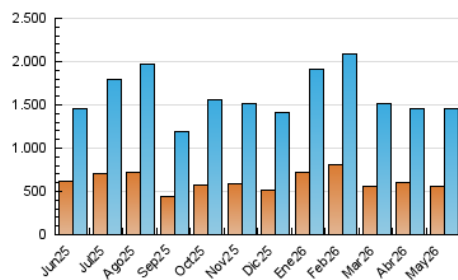

#### 4. Gráficas (Nacional e Internacional)

##### 4.1 Por día de la semana (promedio)

N. únicos / Visitas (x 100)

Páginas (x 100)

##### 4.2 Por franja horaria (promedio)

Visitas\_ (x 1000)

Páginas (x 1000)

##### 4.3 Por meses

N. únicos / Visitas (x 1000)

Páginas (x 1000)