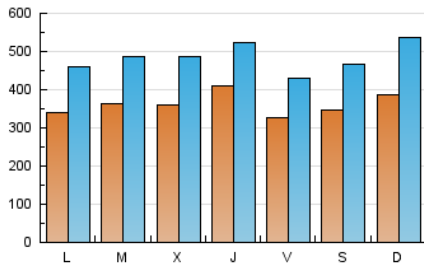

4. Gráficas (Nacional e Internacional)

4.1 Por día de la semana (promedio)

N. únicos / Visitas (x 100)