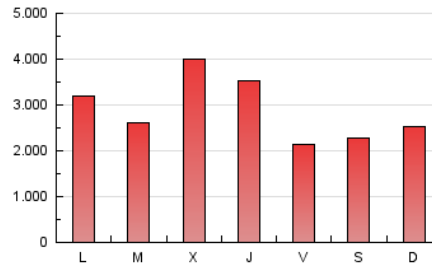

Páginas (x 100)