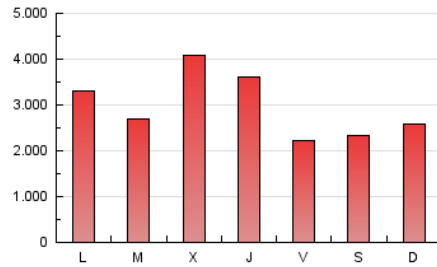

### 1. Cifras totales y promedios (Nacional e Internacional)

MES - AÑO	NAVEGADORES UNICOS	VISITAS	PAGINAS
Mayo - 2026	563.448	1.459.088	9.048.073
<b>PROMEDIO DIARIO</b>	<b>36.132</b>	<b>48.362</b>	<b>291.873</b>
<b>PROMEDIO LUNES-VIERNES</b>	35.899	47.508	313.575
<b>PROMEDIO SABADO-DOMINGO</b>	36.621	50.155	246.300
<b>PAGINAS / VISITAS</b>	6,04		
<b>DURACION MEDIA VISITAS</b>	0:03:40		
<b>TIEMPO INTERACCIÓN MEDIO</b>	0:02:12		

### 3. Por día del mes (Nacional e Internacional)

Día	N. únicos	Visitas	Páginas	Día	N. únicos	Visitas	Páginas	Día	N. únicos	Visitas	Páginas
<b>1</b>	29.173	38.140	76.442	<b>11</b>	39.221	54.663	895.354	<b>21</b>	29.220	39.623	148.592
<b>2</b>	33.246	43.399	93.784	<b>12</b>	34.511	46.876	754.841	<b>22</b>	27.788	35.850	100.484
<b>3</b>	33.202	46.651	191.293	<b>13</b>	48.097	66.131	1.246.434	<b>23</b>	26.182	34.361	71.052
<b>4</b>	32.283	43.535	173.057	<b>14</b>	69.181	84.818	1.035.180	<b>24</b>	25.522	35.615	111.872
<b>5</b>	34.536	47.076	107.958	<b>15</b>	40.220	53.875	677.585	<b>25</b>	31.450	41.463	95.480
<b>6</b>	33.683	44.499	147.147	<b>16</b>	33.198	46.164	660.827	<b>26</b>	36.513	46.652	97.967
<b>7</b>	34.867	45.648	156.382	<b>17</b>	46.919	68.711	339.172	<b>27</b>	25.792	34.165	91.508
<b>8</b>	36.604	49.597	106.086	<b>18</b>	32.634	43.740	154.014	<b>28</b>	30.914	39.743	101.213
<b>9</b>	50.764	70.982	241.568	<b>19</b>	40.214	53.805	118.689	<b>29</b>	29.889	38.365	147.301
<b>10</b>	58.533	78.933	523.334	<b>20</b>	37.082	49.410	153.359	<b>30</b>	30.103	38.811	99.669
								<b>31</b>	28.536	37.920	130.429

#### 4. Gráficas (Nacional e Internacional)

##### 4.1 Por día de la semana (promedio)

N. únicos / Visitas (x 100)

Páginas (x 100)