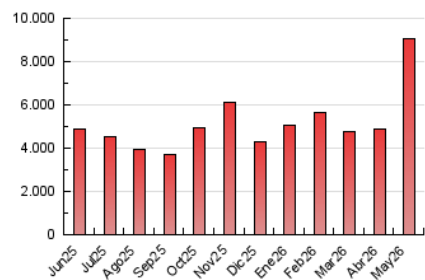

### 3. Por día del mes (Nacional e Internacional)

Día	N. únicos	Visitas	Páginas	Día	N. únicos	Visitas	Páginas	Día	N. únicos	Visitas	Páginas
<b>1</b>	29.173	38.140	76.442	<b>11</b>	39.221	54.663	895.354	<b>21</b>	29.220	39.623	148.592
<b>2</b>	33.246	43.399	93.784	<b>12</b>	34.511	46.876	754.841	<b>22</b>	27.788	35.850	100.484
<b>3</b>	33.202	46.651	191.293	<b>13</b>	48.097	66.131	1.246.434	<b>23</b>	26.182	34.361	71.052
<b>4</b>	32.283	43.535	173.057	<b>14</b>	69.181	84.818	1.035.180	<b>24</b>	25.522	35.615	111.872
<b>5</b>	34.536	47.076	107.958	<b>15</b>	40.220	53.875	677.585	<b>25</b>	31.450	41.463	95.480
<b>6</b>	33.683	44.499	147.147	<b>16</b>	33.198	46.164	660.827	<b>26</b>	36.513	46.652	97.967
<b>7</b>	34.867	45.648	156.382	<b>17</b>	46.919	68.711	339.172	<b>27</b>	25.792	34.165	91.508
<b>8</b>	36.604	49.597	106.086	<b>18</b>	32.634	43.740	154.014	<b>28</b>	30.914	39.743	101.213
<b>9</b>	50.764	70.982	241.568	<b>19</b>	40.214	53.805	118.689	<b>29</b>	29.889	38.365	147.301
<b>10</b>	58.533	78.933	523.334	<b>20</b>	37.082	49.410	153.359	<b>30</b>	30.103	38.811	99.669
								<b>31</b>	28.536	37.920	130.429

##### 4.1 Por día de la semana (promedio)

N. únicos / Visitas (x 100)

Páginas (x 100)

##### 4.2 Por franja horaria (promedio)

Visitas\_ (x 1000)

Páginas (x 1000)

##### 4.3 Por meses

N. únicos / Visitas (x 1000)

Páginas (x 1000)