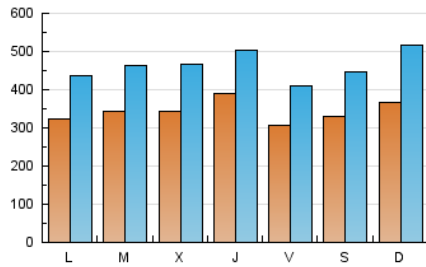

4. Gráficas (Nacional)

4.1 Por día de la semana (promedio)

N. únicos / Visitas (x 100)