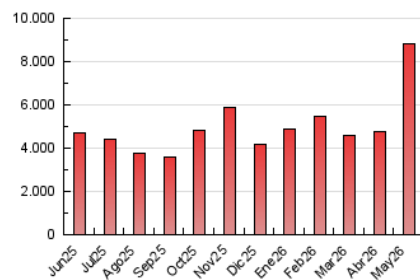

#### 3. Por día del mes (Nacional)

Día	N. únicos	Visitas	Páginas	Día	N. únicos	Visitas	Páginas	Día	N. únicos	Visitas	Páginas
<b>1</b>	28.082	36.942	74.490	<b>11</b>	37.435	52.293	871.309	<b>21</b>	27.272	37.166	143.321
<b>2</b>	31.902	41.796	90.515	<b>12</b>	32.023	44.324	735.989	<b>22</b>	25.157	32.945	95.722
<b>3</b>	31.581	45.011	186.661	<b>13</b>	45.909	64.163	1.224.264	<b>23</b>	24.174	32.012	67.662
<b>4</b>	31.112	42.065	169.655	<b>14</b>	67.136	82.760	1.015.137	<b>24</b>	23.850	33.611	108.010
<b>5</b>	32.866	45.351	104.327	<b>15</b>	38.117	51.435	660.389	<b>25</b>	29.749	39.557	90.712
<b>6</b>	32.001	42.847	141.566	<b>16</b>	31.463	44.199	645.198	<b>26</b>	34.742	44.422	94.611
<b>7</b>	32.848	43.657	151.762	<b>17</b>	44.632	66.292	330.393	<b>27</b>	23.820	32.413	87.849
<b>8</b>	34.663	47.592	102.304	<b>18</b>	30.583	41.374	149.034	<b>28</b>	28.867	37.353	97.331
<b>9</b>	48.716	68.558	235.860	<b>19</b>	37.821	51.295	114.027	<b>29</b>	27.789	36.514	142.890
<b>10</b>	56.261	76.584	511.107	<b>20</b>	34.989	46.610	148.178	<b>30</b>	28.283	36.840	96.029
								<b>31</b>	26.675	36.046	126.951

##### 4.1 Por día de la semana (promedio)

N. únicos / Visitas (x 100)

Páginas (x 100)

##### 4.2 Por franja horaria (promedio)

Visitas\_ (x 1000)

Páginas (x 1000)

##### 4.3 Por meses

N. únicos / Visitas (x 1000)

Páginas (x 1000)