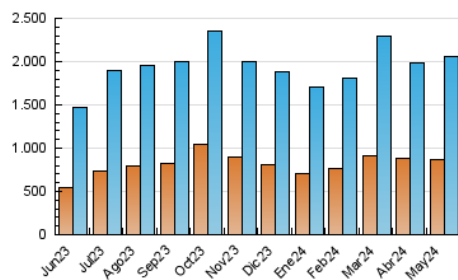

### 3. Por día del mes (Nacional e Internacional)

Día	N. únicos	Visitas	Páginas	Día	N. únicos	Visitas	Páginas	Día	N. únicos	Visitas	Páginas
1	59.223	71.337	162.982	11	63.846	75.540	324.012	21	54.478	66.620	171.501
2	53.009	65.949	155.674	12	46.784	59.085	303.902	22	49.169	59.776	151.938
3	49.866	62.347	140.223	13	45.629	57.933	226.273	23	50.935	62.352	150.974
4	58.164	71.170	151.670	14	54.581	65.097	138.783	24	47.303	57.903	151.790
5	92.219	112.111	400.461	15	49.875	62.078	130.294	25	39.827	47.218	115.563
6	70.812	82.052	451.551	16	52.603	63.720	197.079	26	62.074	75.993	187.814
7	58.847	73.079	330.273	17	40.507	48.978	125.286	27	58.424	70.624	204.971
8	62.821	78.363	377.770	18	34.667	41.573	137.821	28	45.759	56.567	148.242
9	64.418	79.272	399.316	19	45.214	57.440	141.577	29	36.545	44.689	100.080
10	91.187	106.676	414.615	20	53.649	66.345	139.459	30	45.691	53.131	135.266
								31	52.483	61.296	116.867

##### 4.1 Por día de la semana (promedio)

N. únicos / Visitas (x 100)

Páginas (x 100)

##### 4.2 Por franja horaria (promedio)

Visitas\_ (x 1000)

Páginas (x 1000)

##### 4.3 Por meses

N. únicos / Visitas (x 1000)

Páginas (x 1000)