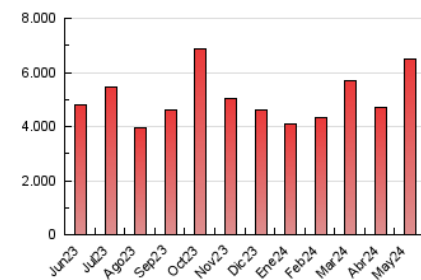

### 3. Por día del mes (Nacional e Internacional)

Día	N. únicos	Visitas	Páginas	Día	N. únicos	Visitas	Páginas	Día	N. únicos	Visitas	Páginas
1	59.223	71.337	162.982	11	63.846	75.540	324.012	21	54.478	66.620	171.501
2	53.009	65.949	155.674	12	46.784	59.085	303.902	22	49.169	59.776	151.938
3	49.866	62.347	140.223	13	45.629	57.933	226.273	23	50.935	62.352	150.974
4	58.164	71.170	151.670	14	54.581	65.097	138.783	24	47.303	57.903	151.790
5	92.219	112.111	400.461	15	49.875	62.078	130.294	25	39.827	47.218	115.563
6	70.812	82.052	451.551	16	52.603	63.720	197.079	26	62.074	75.993	187.814
7	58.847	73.079	330.273	17	40.507	48.978	125.286	27	58.424	70.624	204.971
8	62.821	78.363	377.770	18	34.667	41.573	137.821	28	45.759	56.567	148.242
9	64.418	79.272	399.316	19	45.214	57.440	141.577	29	36.545	44.689	100.080
10	91.187	106.676	414.615	20	53.649	66.345	139.459	30	45.691	53.131	135.266
								31	52.483	61.296	116.867

##### 4.1 Por día de la semana (promedio)

N. únicos / Visitas (x 100)

Páginas (x 100)

##### 4.2 Por franja horaria (promedio)

Visitas\_ (x 1000)

Páginas (x 1000)

##### 4.3 Por meses

N. únicos / Visitas (x 1000)

Páginas (x 1000)