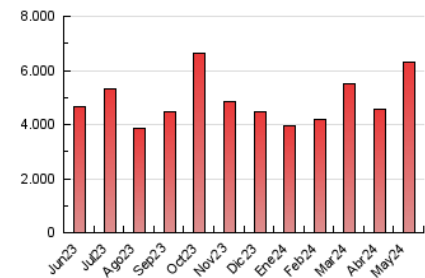

#### 3. Por día del mes (Nacional)

Día	N. únicos	Visitas	Páginas	Día	N. únicos	Visitas	Páginas	Día	N. únicos	Visitas	Páginas
<b>1</b>	57.242	68.868	158.521	<b>11</b>	62.101	73.448	314.627	<b>21</b>	52.476	64.555	166.941
<b>2</b>	50.962	63.820	151.243	<b>12</b>	45.036	57.159	295.938	<b>22</b>	47.310	57.564	147.687
<b>3</b>	47.706	59.613	135.738	<b>13</b>	43.458	54.869	219.401	<b>23</b>	48.939	60.135	146.215
<b>4</b>	56.434	69.303	147.608	<b>14</b>	51.850	62.538	133.867	<b>24</b>	45.315	55.954	147.322
<b>5</b>	90.090	110.142	391.496	<b>15</b>	47.627	59.447	124.781	<b>25</b>	38.242	45.717	112.255
<b>6</b>	68.489	79.580	439.774	<b>16</b>	50.343	61.263	190.671	<b>26</b>	60.155	73.694	183.701
<b>7</b>	56.674	70.534	320.775	<b>17</b>	38.380	46.617	120.803	<b>27</b>	56.063	68.219	199.428
<b>8</b>	60.451	75.692	369.558	<b>18</b>	33.166	40.060	134.464	<b>28</b>	43.592	54.237	143.222
<b>9</b>	61.954	77.054	387.366	<b>19</b>	43.641	55.714	138.136	<b>29</b>	34.463	42.583	96.223
<b>10</b>	89.237	104.258	404.722	<b>20</b>	51.820	63.985	135.121	<b>30</b>	43.327	50.735	130.038
								<b>31</b>	49.628	58.605	112.184

##### 4.1 Por día de la semana (promedio)

N. únicos / Visitas (x 100)

Páginas (x 100)

##### 4.2 Por franja horaria (promedio)

Visitas\_ (x 1000)

Páginas (x 1000)

##### 4.3 Por meses

N. únicos / Visitas (x 1000)

Páginas (x 1000)