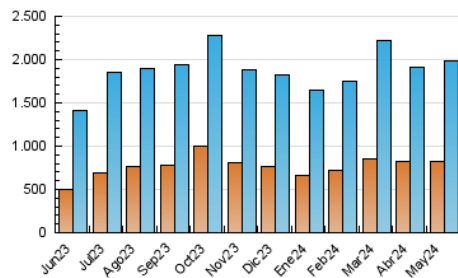

#### 3. Por día del mes (Nacional)

Día	N. únicos	Visitas	Páginas	Día	N. únicos	Visitas	Páginas	Día	N. únicos	Visitas	Páginas
<b>1</b>	57.242	68.868	158.521	<b>11</b>	62.101	73.448	314.627	<b>21</b>	52.476	64.555	166.941
<b>2</b>	50.962	63.820	151.243	<b>12</b>	45.036	57.159	295.938	<b>22</b>	47.310	57.564	147.687
<b>3</b>	47.706	59.613	135.738	<b>13</b>	43.458	54.869	219.401	<b>23</b>	48.939	60.135	146.215
<b>4</b>	56.434	69.303	147.608	<b>14</b>	51.850	62.538	133.867	<b>24</b>	45.315	55.954	147.322
<b>5</b>	90.090	110.142	391.496	<b>15</b>	47.627	59.447	124.781	<b>25</b>	38.242	45.717	112.255
<b>6</b>	68.489	79.580	439.774	<b>16</b>	50.343	61.263	190.671	<b>26</b>	60.155	73.694	183.701
<b>7</b>	56.674	70.534	320.775	<b>17</b>	38.380	46.617	120.803	<b>27</b>	56.063	68.219	199.428
<b>8</b>	60.451	75.692	369.558	<b>18</b>	33.166	40.060	134.464	<b>28</b>	43.592	54.237	143.222
<b>9</b>	61.954	77.054	387.366	<b>19</b>	43.641	55.714	138.136	<b>29</b>	34.463	42.583	96.223
<b>10</b>	89.237	104.258	404.722	<b>20</b>	51.820	63.985	135.121	<b>30</b>	43.327	50.735	130.038
								<b>31</b>	49.628	58.605	112.184

##### 4.1 Por día de la semana (promedio)

N. únicos / Visitas (x 100)

Páginas (x 100)

##### 4.2 Por franja horaria (promedio)

Visitas\_ (x 1000)

Páginas (x 1000)

##### 4.3 Por meses

N. únicos / Visitas (x 1000)

Páginas (x 1000)