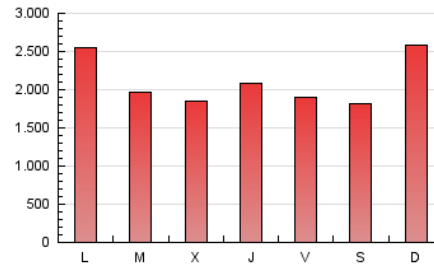

### 1. Cifras totales y promedios (Nacional e Internacional)

MES - AÑO	NAVEGADORES UNICOS	VISITAS	PAGINAS
Mayo - 2024	866.630	2.056.314	6.484.027
<b>PROMEDIO DIARIO</b>	<b>54.536</b>	<b>66.333</b>	<b>209.162</b>
<b>PROMEDIO LUNES-VIERNES</b>	54.253	65.921	205.270
<b>PROMEDIO SABADO-DOMINGO</b>	55.349	67.516	220.353
<b>PAGINAS / VISITAS</b>	3,15		
<b>DURACION MEDIA VISITAS</b>	0:03:28		
<b>TIEMPO INTERACCIÓN MEDIO</b>	0:01:57		

### 3. Por día del mes (Nacional e Internacional)

Día	N. únicos	Visitas	Páginas	Día	N. únicos	Visitas	Páginas	Día	N. únicos	Visitas	Páginas
1	59.223	71.337	162.982	11	63.846	75.540	324.012	21	54.478	66.620	171.501
2	53.009	65.949	155.674	12	46.784	59.085	303.902	22	49.169	59.776	151.938
3	49.866	62.347	140.223	13	45.629	57.933	226.273	23	50.935	62.352	150.974
4	58.164	71.170	151.670	14	54.581	65.097	138.783	24	47.303	57.903	151.790
5	92.219	112.111	400.461	15	49.875	62.078	130.294	25	39.827	47.218	115.563
6	70.812	82.052	451.551	16	52.603	63.720	197.079	26	62.074	75.993	187.814
7	58.847	73.079	330.273	17	40.507	48.978	125.286	27	58.424	70.624	204.971
8	62.821	78.363	377.770	18	34.667	41.573	137.821	28	45.759	56.567	148.242
9	64.418	79.272	399.316	19	45.214	57.440	141.577	29	36.545	44.689	100.080
10	91.187	106.676	414.615	20	53.649	66.345	139.459	30	45.691	53.131	135.266
								31	52.483	61.296	116.867

#### 4. Gráficas (Nacional e Internacional)

##### 4.1 Por día de la semana (promedio)

N. únicos / Visitas (x 100)

Páginas (x 100)