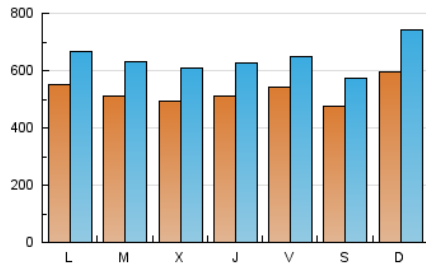

4. Gráficas (Nacional)

4.1 Por día de la semana (promedio)

N. únicos / Visitas (x 100)