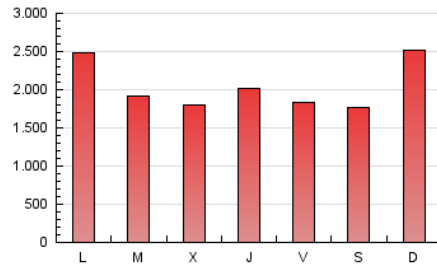

Páginas (x 100)