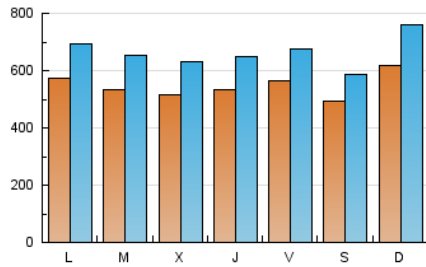

4. Gráficas (Nacional e Internacional)

4.1 Por día de la semana (promedio)

N. únicos / Visitas (x 100)