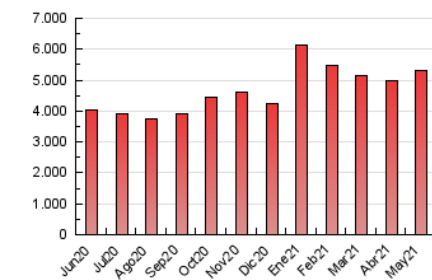

1. Cifras totales y promedios (Nacional)

MES - AÑO	NAVEGADORES UNICOS	VISITAS	PAGINAS
Mayo - 2021	576.784	1.911.366	5.295.311
PROMEDIO DIARIO	42.201	61.657	170.816
PROMEDIO LUNES-VIERNES	42.652	62.874	167.035
PROMEDIO SABADO-DOMINGO	41.253	59.100	178.757
PAGINAS / VISITAS	2,77		
DURACION MEDIA VISITAS	0:03:55		
DURACION MEDIA PAGINAS	0:02:12		

2. Secciones (Nacional)

	PAGINAS	%
HOME	1.177.772	22.24 %
RESTO	4.117.539	77.76 %

3. Por día del mes (Nacional)

Día	N. únicos	Visitas	Páginas	Día	N. únicos	Visitas	Páginas	Día	N. únicos	Visitas	Páginas
1	46.939	65.899	210.267	11	76.958	109.120	242.724	21	32.438	47.907	109.259
2	48.877	68.662	221.281	12	52.383	74.049	176.224	22	40.155	54.926	152.844
3	51.647	74.333	207.750	13	39.835	58.000	193.928	23	39.821	55.817	173.441
4	44.564	63.428	145.303	14	32.504	48.755	145.657	24	49.271	71.120	263.941
5	39.257	59.241	136.698	15	31.597	45.514	103.925	25	34.833	53.882	135.423
6	36.474	52.674	134.360	16	36.545	55.039	131.599	26	31.960	48.927	118.659
7	33.621	51.568	133.523	17	42.203	64.698	181.187	27	35.093	55.510	165.801
8	32.009	45.406	114.863	18	39.996	61.095	145.719	28	34.754	51.817	126.434
9	42.630	64.858	284.821	19	50.928	73.297	158.607	29	47.924	69.847	183.274
10	58.111	86.621	290.158	20	40.034	56.872	126.840	30	46.032	65.034	211.251
								31	38.837	57.450	169.550

4. Gráficas (Nacional)

4.1 Por día de la semana (promedio)

N. únicos / Visitas (x 100)

Páginas (x 100)

4.2 Por franja horaria (promedio)

Visitas (x 1000)

Páginas (x 1000)

4.3 Por meses

N. únicos / Visitas (x 1000)

Páginas (x 1000)

5. Observaciones

Este Medio Electrónico de Comunicación ha sido medido por la herramienta Google Analytics de Google

6. Definiciones básicas (Para más información ver Normas Técnicas para el Control de los Medios Electrónicos de Comunicación)