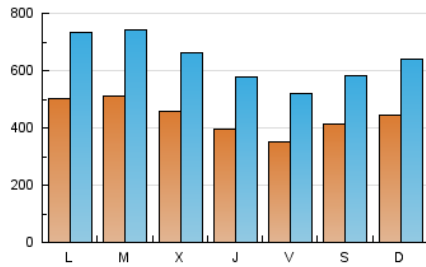

1. Cifras totales y promedios (Nacional e Internacional)

MES - AÑO	NAVEGADORES UNICOS	VISITAS	PAGINAS
Mayo - 2021	621.155	1.978.796	5.466.107
PROMEDIO DIARIO	44.001	63.832	176.326
PROMEDIO LUNES-VIERNES	44.542	65.165	172.710
PROMEDIO SABADO-DOMINGO	42.865	61.033	183.920
PAGINAS / VISITAS	2,76		
DURACION MEDIA VISITAS	0:03:59		
DURACION MEDIA PAGINAS	0:02:15		

2. Secciones (Nacional e Internacional)

	PAGINAS	%
HOME	1.204.491	22.04 %
RESTO	4.261.616	77.96 %

3. Por día del mes (Nacional e Internacional)

Día	N. únicos	Visitas	Páginas	Día	N. únicos	Visitas	Páginas	Día	N. únicos	Visitas	Páginas
1	48.351	67.734	214.980	11	79.014	111.639	249.865	21	34.308	50.199	114.440
2	50.541	70.652	226.623	12	54.186	76.340	181.807	22	42.088	57.108	158.262
3	53.619	76.879	213.513	13	41.474	60.028	199.552	23	41.760	57.995	178.865
4	46.328	65.561	150.016	14	33.998	50.575	151.000	24	51.712	74.030	272.365
5	40.787	61.267	141.012	15	32.814	47.031	107.733	25	37.094	56.484	141.575
6	38.094	54.571	138.954	16	37.904	56.696	136.288	26	33.926	51.352	123.743
7	35.240	53.478	138.107	17	43.922	66.745	186.773	27	37.089	57.746	170.725
8	33.475	47.185	119.445	18	41.646	63.221	151.484	28	36.454	53.820	130.682
9	44.077	66.726	292.669	19	53.367	76.080	164.636	29	49.678	71.923	187.704
10	60.235	89.163	298.605	20	42.146	59.551	132.797	30	47.961	67.277	216.635
								31	40.735	59.740	175.252

4. Gráficas (Nacional e Internacional)

4.1 Por día de la semana (promedio)

N. únicos / Visitas (x 100)

Páginas (x 100)

4.2 Por franja horaria (promedio)

Visitas (x 1000)

Páginas (x 1000)

4.3 Por meses