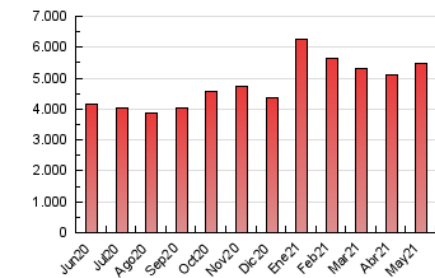

Páginas (x 1000)