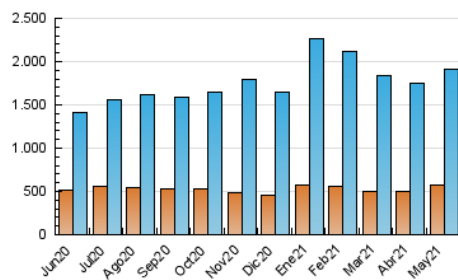

4.3 Por meses

N. únicos / Visitas (x 1000)