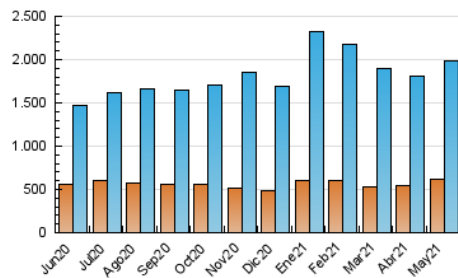

4.3 Por meses

N. únicos / Visitas (x 1000)