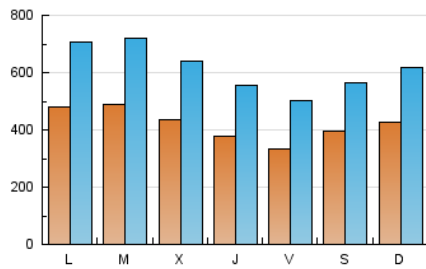

1. Cifras totales y promedios (Nacional)

MES - AÑO	NAVEGADORES UNICOS	VISITAS	PAGINAS
Mayo - 2021	576.784	1.911.366	5.295.311
PROMEDIO DIARIO	42.201	61.657	170.816
PROMEDIO LUNES-VIERNES	42.652	62.874	167.035
PROMEDIO SABADO-DOMINGO	41.253	59.100	178.757
PAGINAS / VISITAS	2,77		
DURACION MEDIA VISITAS	0:03:55		
DURACION MEDIA PAGINAS	0:02:12		

2. Secciones (Nacional)

	PAGINAS	%
HOME	1.177.772	22.24 %
RESTO	4.117.539	77.76 %

3. Por día del mes (Nacional)

Día	N. únicos	Visitas	Páginas	Día	N. únicos	Visitas	Páginas	Día	N. únicos	Visitas	Páginas
1	46.939	65.899	210.267	11	76.958	109.120	242.724	21	32.438	47.907	109.259
2	48.877	68.662	221.281	12	52.383	74.049	176.224	22	40.155	54.926	152.844
3	51.647	74.333	207.750	13	39.835	58.000	193.928	23	39.821	55.817	173.441
4	44.564	63.428	145.303	14	32.504	48.755	145.657	24	49.271	71.120	263.941
5	39.257	59.241	136.698	15	31.597	45.514	103.925	25	34.833	53.882	135.423
6	36.474	52.674	134.360	16	36.545	55.039	131.599	26	31.960	48.927	118.659
7	33.621	51.568	133.523	17	42.203	64.698	181.187	27	35.093	55.510	165.801
8	32.009	45.406	114.863	18	39.996	61.095	145.719	28	34.754	51.817	126.434
9	42.630	64.858	284.821	19	50.928	73.297	158.607	29	47.924	69.847	183.274
10	58.111	86.621	290.158	20	40.034	56.872	126.840	30	46.032	65.034	211.251
								31	38.837	57.450	169.550

4. Gráficas (Nacional)

4.1 Por día de la semana (promedio)

N. únicos / Visitas (x 100)

Páginas (x 100)

4.2 Por franja horaria (promedio)

Visitas (x 1000)

Páginas (x 1000)

4.3 Por meses