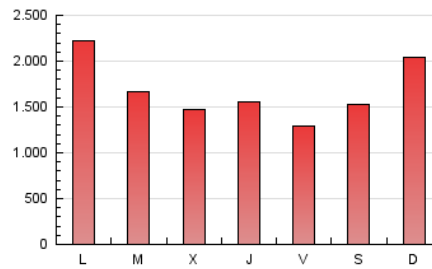

1. Cifras totales y promedios (Nacional)

MES - AÑO	NAVEGADORES UNICOS	VISITAS	PAGINAS
Mayo - 2021	576.784	1.911.366	5.295.311
PROMEDIO DIARIO	42.201	61.657	170.816
PROMEDIO LUNES-VIERNES	42.652	62.874	167.035
PROMEDIO SABADO-DOMINGO	41.253	59.100	178.757
PAGINAS / VISITAS	2,77		
DURACION MEDIA VISITAS	0:03:55		
DURACION MEDIA PAGINAS	0:02:12		

2. Secciones (Nacional)

	PAGINAS	%
HOME	1.177.772	22.24 %
RESTO	4.117.539	77.76 %

3. Por día del mes (Nacional)

Día	N. únicos	Visitas	Páginas	Día	N. únicos	Visitas	Páginas	Día	N. únicos	Visitas	Páginas
1	46.939	65.899	210.267	11	76.958	109.120	242.724	21	32.438	47.907	109.259
2	48.877	68.662	221.281	12	52.383	74.049	176.224	22	40.155	54.926	152.844
3	51.647	74.333	207.750	13	39.835	58.000	193.928	23	39.821	55.817	173.441
4	44.564	63.428	145.303	14	32.504	48.755	145.657	24	49.271	71.120	263.941
5	39.257	59.241	136.698	15	31.597	45.514	103.925	25	34.833	53.882	135.423
6	36.474	52.674	134.360	16	36.545	55.039	131.599	26	31.960	48.927	118.659
7	33.621	51.568	133.523	17	42.203	64.698	181.187	27	35.093	55.510	165.801
8	32.009	45.406	114.863	18	39.996	61.095	145.719	28	34.754	51.817	126.434
9	42.630	64.858	284.821	19	50.928	73.297	158.607	29	47.924	69.847	183.274
10	58.111	86.621	290.158	20	40.034	56.872	126.840	30	46.032	65.034	211.251
								31	38.837	57.450	169.550

4. Gráficas (Nacional)

4.1 Por día de la semana (promedio)

N. únicos / Visitas (x 100)

Páginas (x 100)

4.2 Por franja horaria (promedio)

Visitas (x 1000)

Páginas (x 1000)

4.3 Por meses