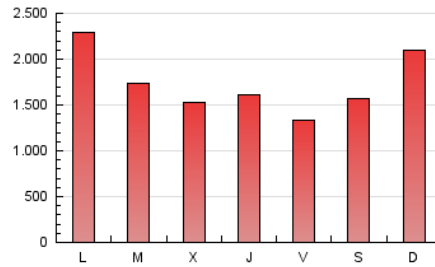

1. Cifras totales y promedios (Nacional e Internacional)

MES - AÑO	NAVEGADORES UNICOS	VISITAS	PAGINAS
Mayo - 2021	621.155	1.978.796	5.466.107
PROMEDIO DIARIO	44.001	63.832	176.326
PROMEDIO LUNES-VIERNES	44.542	65.165	172.710
PROMEDIO SABADO-DOMINGO	42.865	61.033	183.920
PAGINAS / VISITAS	2,76		
DURACION MEDIA VISITAS	0:03:59		
DURACION MEDIA PAGINAS	0:02:15		

2. Secciones (Nacional e Internacional)

	PAGINAS	%
HOME	1.204.491	22.04 %
RESTO	4.261.616	77.96 %

3. Por día del mes (Nacional e Internacional)

Día	N. únicos	Visitas	Páginas	Día	N. únicos	Visitas	Páginas	Día	N. únicos	Visitas	Páginas
1	48.351	67.734	214.980	11	79.014	111.639	249.865	21	34.308	50.199	114.440
2	50.541	70.652	226.623	12	54.186	76.340	181.807	22	42.088	57.108	158.262
3	53.619	76.879	213.513	13	41.474	60.028	199.552	23	41.760	57.995	178.865
4	46.328	65.561	150.016	14	33.998	50.575	151.000	24	51.712	74.030	272.365
5	40.787	61.267	141.012	15	32.814	47.031	107.733	25	37.094	56.484	141.575
6	38.094	54.571	138.954	16	37.904	56.696	136.288	26	33.926	51.352	123.743
7	35.240	53.478	138.107	17	43.922	66.745	186.773	27	37.089	57.746	170.725
8	33.475	47.185	119.445	18	41.646	63.221	151.484	28	36.454	53.820	130.682
9	44.077	66.726	292.669	19	53.367	76.080	164.636	29	49.678	71.923	187.704
10	60.235	89.163	298.605	20	42.146	59.551	132.797	30	47.961	67.277	216.635
								31	40.735	59.740	175.252

4. Gráficas (Nacional e Internacional)

4.1 Por día de la semana (promedio)

N. únicos / Visitas (x 100)

Páginas (x 100)

4.2 Por franja horaria (promedio)

Visitas (x 1000)

Páginas (x 1000)

4.3 Por meses