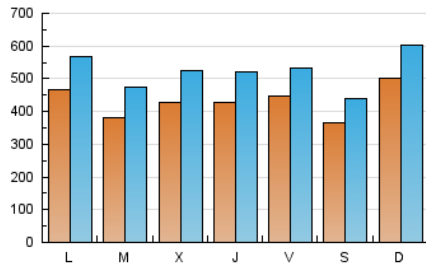

1. Cifras totales y promedios (Nacional e Internacional)

MES - AÑO	NAVEGADORES UNICOS	VISITAS	PAGINAS
Febrero - 2023	672.997	1.464.357	4.038.817
PROMEDIO DIARIO	43.167	52.298	144.243
PROMEDIO LUNES-VIERNES	43.085	52.385	138.383
PROMEDIO SABADO-DOMINGO	43.372	52.081	158.895
PAGINAS / VISITAS	2,76		
DURACION MEDIA VISITAS	0:03:23		
DURACION MEDIA PAGINAS	0:01:55		

2. Secciones (Nacional e Internacional)

	PAGINAS	%
HOME	679.588	16.83 %
RESTO	3.359.229	83.17 %

3. Por día del mes (Nacional e Internacional)

Día	N. únicos	Visitas	Páginas	Día	N. únicos	Visitas	Páginas	Día	N. únicos	Visitas	Páginas
1	48.220	58.445	110.944	11	31.314	38.604	97.522	21	34.946	44.251	103.639
2	49.185	59.473	114.974	12	71.866	81.497	186.460	22	37.522	47.007	102.068
3	53.003	62.164	139.987	13	60.584	68.979	156.421	23	39.658	49.422	162.810
4	40.812	49.156	163.514	14	45.560	53.947	103.151	24	42.069	50.554	134.080
5	43.208	53.571	274.102	15	51.718	61.827	152.630	25	41.559	49.636	122.899
6	46.041	56.856	209.829	16	53.837	62.352	184.020	26	47.173	56.542	156.032
7	39.037	49.264	149.723	17	45.954	53.993	159.424	27	42.686	52.672	137.104
8	33.543	42.319	115.919	18	31.897	38.646	113.458	28	33.506	42.211	134.764
9	29.130	37.123	106.379	19	39.150	48.999	157.171				
10	37.752	46.874	131.438	20	37.749	47.973	158.355				

4. Gráficas (Nacional e Internacional)

4.1 Por día de la semana (promedio)

N. únicos / Visitas (x 100)

Páginas (x 100)

4.2 Por franja horaria (promedio)

Visitas_ (x 1000)

Páginas (x 1000)

4.3 Por meses