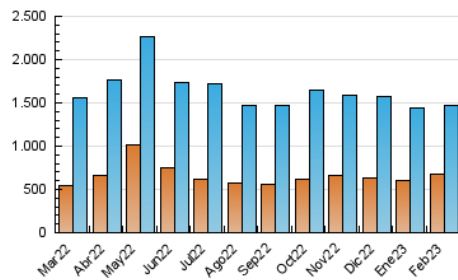

4.3 Por meses

N. únicos / Visitas (x 1000)