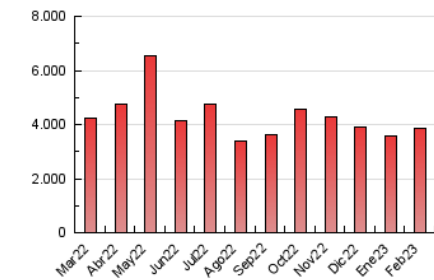

Páginas (x 1000)