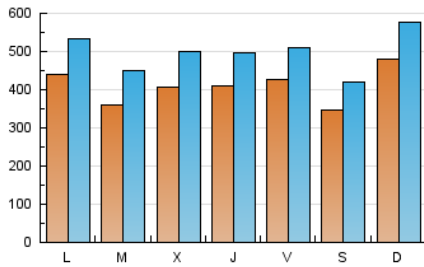

1. Cifras totales y promedios (Nacional)

MES - AÑO	NAVEGADORES UNICOS	VISITAS	PAGINAS
Febrero - 2023	623.529	1.395.912	3.880.493
PROMEDIO DIARIO	40.995	49.854	138.589
PROMEDIO LUNES-VIERNES	40.840	49.846	132.848
PROMEDIO SABADO-DOMINGO	41.383	49.874	152.941
PAGINAS / VISITAS	2,78		
DURACION MEDIA VISITAS	0:03:22		
DURACION MEDIA PAGINAS	0:01:53		

2. Secciones (Nacional)

	PAGINAS	%
HOME	660.957	17.03 %
RESTO	3.219.536	82.97 %

3. Por día del mes (Nacional)

Día	N. únicos	Visitas	Páginas	Día	N. únicos	Visitas	Páginas	Día	N. únicos	Visitas	Páginas
1	45.966	56.034	106.110	11	29.578	36.614	93.003	21	32.977	41.950	98.509
2	47.205	57.138	110.881	12	69.426	78.930	180.585	22	35.302	44.594	97.791
3	51.063	59.939	135.173	13	58.139	66.088	150.208	23	37.758	47.208	156.999
4	38.906	47.127	157.977	14	43.615	51.666	98.474	24	40.080	48.384	129.131
5	41.449	51.519	263.895	15	49.601	59.459	147.519	25	39.979	47.682	117.930
6	42.071	52.592	199.846	16	51.619	60.022	178.861	26	44.358	53.560	149.390
7	36.363	46.162	142.554	17	43.417	51.275	153.678	27	39.833	49.463	130.293
8	31.617	40.002	110.403	18	30.006	36.588	108.877	28	31.246	39.642	129.525
9	27.239	34.931	101.130	19	37.358	46.975	151.870				
10	35.905	44.684	126.537	20	35.791	45.684	153.344				

4. Gráficas (Nacional)

4.1 Por día de la semana (promedio)

N. únicos / Visitas (x 100)

Páginas (x 100)

4.2 Por franja horaria (promedio)

Visitas_ (x 1000)

Páginas (x 1000)

4.3 Por meses