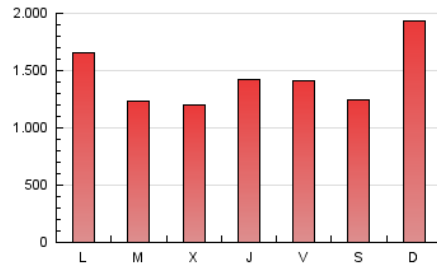

1. Cifras totales y promedios (Nacional e Internacional)

MES - AÑO	NAVEGADORES UNICOS	VISITAS	PAGINAS
Febrero - 2023	672.997	1.464.357	4.038.817
PROMEDIO DIARIO	43.167	52.298	144.243
PROMEDIO LUNES-VIERNES	43.085	52.385	138.383
PROMEDIO SABADO-DOMINGO	43.372	52.081	158.895
PAGINAS / VISITAS	2,76		
DURACION MEDIA VISITAS	0:03:23		
DURACION MEDIA PAGINAS	0:01:55		

2. Secciones (Nacional e Internacional)

	PAGINAS	%
HOME	679.588	16.83 %
RESTO	3.359.229	83.17 %

3. Por día del mes (Nacional e Internacional)

Día	N. únicos	Visitas	Páginas	Día	N. únicos	Visitas	Páginas	Día	N. únicos	Visitas	Páginas
1	48.220	58.445	110.944	11	31.314	38.604	97.522	21	34.946	44.251	103.639
2	49.185	59.473	114.974	12	71.866	81.497	186.460	22	37.522	47.007	102.068
3	53.003	62.164	139.987	13	60.584	68.979	156.421	23	39.658	49.422	162.810
4	40.812	49.156	163.514	14	45.560	53.947	103.151	24	42.069	50.554	134.080
5	43.208	53.571	274.102	15	51.718	61.827	152.630	25	41.559	49.636	122.899
6	46.041	56.856	209.829	16	53.837	62.352	184.020	26	47.173	56.542	156.032
7	39.037	49.264	149.723	17	45.954	53.993	159.424	27	42.686	52.672	137.104
8	33.543	42.319	115.919	18	31.897	38.646	113.458	28	33.506	42.211	134.764
9	29.130	37.123	106.379	19	39.150	48.999	157.171				
10	37.752	46.874	131.438	20	37.749	47.973	158.355				

4. Gráficas (Nacional e Internacional)

4.1 Por día de la semana (promedio)

N. únicos / Visitas (x 100)

Páginas (x 100)

4.2 Por franja horaria (promedio)

Visitas_ (x 1000)

Páginas (x 1000)

4.3 Por meses