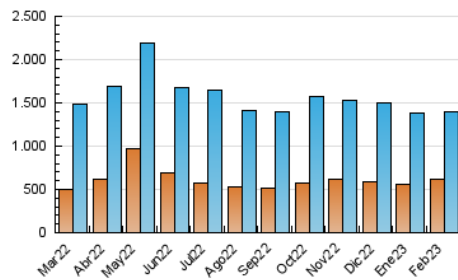

4.3 Por meses

N. únicos / Visitas (x 1000)