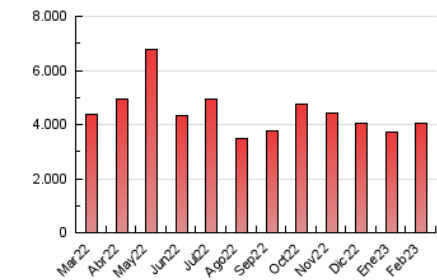

Páginas (x 1000)