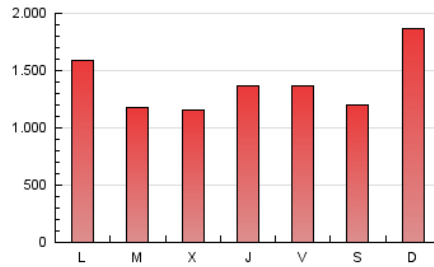

1. Cifras totales y promedios (Nacional)

MES - AÑO	NAVEGADORES UNICOS	VISITAS	PAGINAS
Febrero - 2023	623.529	1.395.912	3.880.493
PROMEDIO DIARIO	40.995	49.854	138.589
PROMEDIO LUNES-VIERNES	40.840	49.846	132.848
PROMEDIO SABADO-DOMINGO	41.383	49.874	152.941
PAGINAS / VISITAS	2,78		
DURACION MEDIA VISITAS	0:03:22		
DURACION MEDIA PAGINAS	0:01:53		

2. Secciones (Nacional)

	PAGINAS	%
HOME	660.957	17.03 %
RESTO	3.219.536	82.97 %

3. Por día del mes (Nacional)

Día	N. únicos	Visitas	Páginas	Día	N. únicos	Visitas	Páginas	Día	N. únicos	Visitas	Páginas
1	45.966	56.034	106.110	11	29.578	36.614	93.003	21	32.977	41.950	98.509
2	47.205	57.138	110.881	12	69.426	78.930	180.585	22	35.302	44.594	97.791
3	51.063	59.939	135.173	13	58.139	66.088	150.208	23	37.758	47.208	156.999
4	38.906	47.127	157.977	14	43.615	51.666	98.474	24	40.080	48.384	129.131
5	41.449	51.519	263.895	15	49.601	59.459	147.519	25	39.979	47.682	117.930
6	42.071	52.592	199.846	16	51.619	60.022	178.861	26	44.358	53.560	149.390
7	36.363	46.162	142.554	17	43.417	51.275	153.678	27	39.833	49.463	130.293
8	31.617	40.002	110.403	18	30.006	36.588	108.877	28	31.246	39.642	129.525
9	27.239	34.931	101.130	19	37.358	46.975	151.870				
10	35.905	44.684	126.537	20	35.791	45.684	153.344				

4. Gráficas (Nacional)

4.1 Por día de la semana (promedio)

N. únicos / Visitas (x 100)

Páginas (x 100)

4.2 Por franja horaria (promedio)

Visitas_ (x 1000)

Páginas (x 1000)

4.3 Por meses