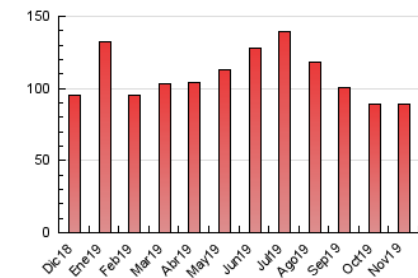

Páginas (x 1000)