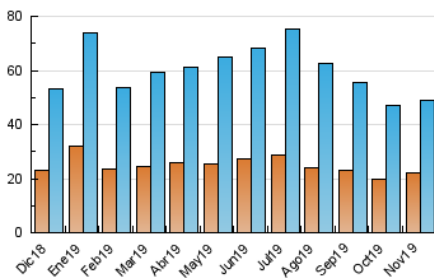

4.3 Por meses

N. únicos / Visitas (x 1000)