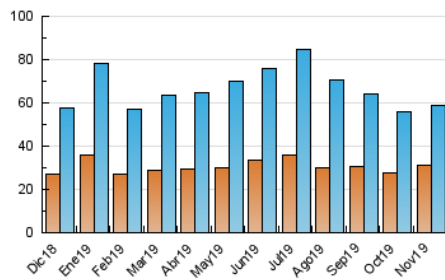

4.3 Por meses

N. únicos / Visitas (x 1000)