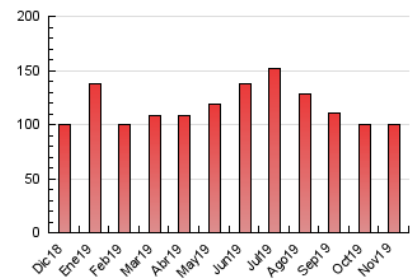

Páginas (x 1000)