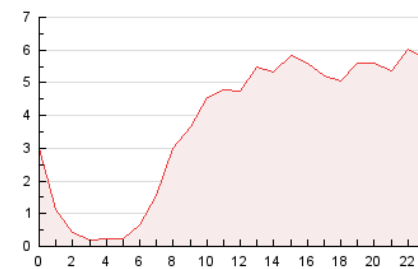

2. Secciones (Nacional)

	PAGINAS	%
HOME	29.774	33.45 %
RESTO	59.240	66.55 %

3. Por día del mes (Nacional)

Día	N. únicos	Visitas	Páginas	Día	N. únicos	Visitas	Páginas	Día	N. únicos	Visitas	Páginas
1	1.523	1.941	3.500	11	1.227	1.512	3.060	21	1.639	1.936	3.294
2	1.405	1.784	3.390	12	1.002	1.245	2.348	22	1.187	1.410	2.494
3	1.860	2.320	4.027	13	915	1.194	2.368	23	807	1.059	1.889
4	2.391	2.794	4.513	14	961	1.235	2.369	24	1.293	1.716	3.281
5	1.438	1.728	3.204	15	1.378	1.642	2.630	25	1.323	1.664	3.148
6	1.581	1.902	3.142	16	862	1.086	2.050	26	1.402	1.687	3.005
7	1.261	1.541	2.701	17	1.819	2.279	4.311	27	1.567	1.860	3.034
8	1.163	1.382	2.442	18	1.538	1.877	3.715	28	1.335	1.713	3.619
9	1.220	1.446	2.427	19	953	1.250	2.554	29	1.178	1.434	2.560
10	1.020	1.352	2.659	20	1.342	1.638	2.885	30	1.237	1.501	2.395

4. Gráficas (Nacional)

4.1 Por día de la semana (promedio)

N. únicos / Visitas (x 100)

Páginas (x 100)

4.2 Por franja horaria (promedio)

Visitas (x 1000)

Páginas (x 1000)

4.3 Por meses