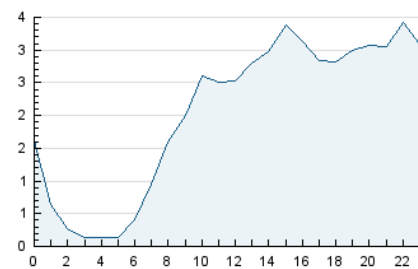

2. Secciones (Nacional)

	PAGINAS	%
HOME	29.774	33.45 %
RESTO	59.240	66.55 %

3. Por día del mes (Nacional)

Día	N. únicos	Visitas	Páginas	Día	N. únicos	Visitas	Páginas	Día	N. únicos	Visitas	Páginas
1	1.523	1.941	3.500	11	1.227	1.512	3.060	21	1.639	1.936	3.294
2	1.405	1.784	3.390	12	1.002	1.245	2.348	22	1.187	1.410	2.494
3	1.860	2.320	4.027	13	915	1.194	2.368	23	807	1.059	1.889
4	2.391	2.794	4.513	14	961	1.235	2.369	24	1.293	1.716	3.281
5	1.438	1.728	3.204	15	1.378	1.642	2.630	25	1.323	1.664	3.148
6	1.581	1.902	3.142	16	862	1.086	2.050	26	1.402	1.687	3.005
7	1.261	1.541	2.701	17	1.819	2.279	4.311	27	1.567	1.860	3.034
8	1.163	1.382	2.442	18	1.538	1.877	3.715	28	1.335	1.713	3.619
9	1.220	1.446	2.427	19	953	1.250	2.554	29	1.178	1.434	2.560
10	1.020	1.352	2.659	20	1.342	1.638	2.885	30	1.237	1.501	2.395

4. Gráficas (Nacional)

4.1 Por día de la semana (promedio)

N. únicos / Visitas (x 100)

Páginas (x 100)

4.2 Por franja horaria (promedio)

Visitas (x 1000)

Páginas (x 1000)

4.3 Por meses