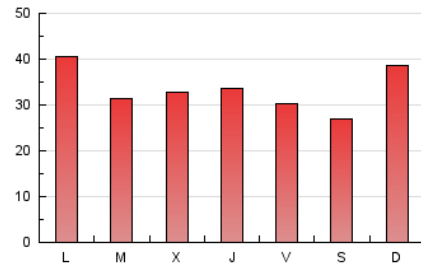

1. Cifras totales y promedios (Nacional e Internacional)

MES - AÑO	NAVEGADORES UNICOS	VISITAS	PAGINAS
Noviembre - 2019	31.181	58.771	99.529
PROMEDIO DIARIO	1.638	1.959	3.318
PROMEDIO LUNES-VIERNES	1.685	1.996	3.362
PROMEDIO SABADO-DOMINGO	1.526	1.872	3.215
PAGINAS / VISITAS	1,69		
DURACION MEDIA VISITAS	0:01:18		
DURACION MEDIA PAGINAS	0:01:53		

2. Secciones (Nacional e Internacional)

	PAGINAS	%
HOME	30.001	30.14 %
RESTO	69.528	69.86 %

3. Por día del mes (Nacional e Internacional)

Día	N. únicos	Visitas	Páginas	Día	N. únicos	Visitas	Páginas	Día	N. únicos	Visitas	Páginas
1	1.784	2.214	3.792	11	1.593	1.895	3.483	21	2.084	2.386	3.771
2	1.618	2.016	3.636	12	1.375	1.640	2.789	22	1.577	1.808	2.908
3	2.063	2.534	4.263	13	1.257	1.554	2.784	23	1.105	1.365	2.211
4	2.694	3.121	4.889	14	1.250	1.545	2.719	24	1.660	2.091	3.686
5	1.689	1.994	3.515	15	1.637	1.905	2.908	25	1.795	2.148	3.640
6	1.864	2.211	3.506	16	1.111	1.352	2.347	26	1.745	2.033	3.355
7	1.587	1.882	3.096	17	2.097	2.574	4.654	27	2.096	2.389	3.574
8	1.477	1.719	2.810	18	1.933	2.288	4.221	28	1.576	1.956	3.874
9	1.463	1.698	2.693	19	1.327	1.630	2.945	29	1.362	1.618	2.753
10	1.217	1.552	2.870	20	1.690	1.988	3.266	30	1.399	1.665	2.571

4. Gráficas (Nacional e Internacional)

4.1 Por día de la semana (promedio)

N. únicos / Visitas (x 100)

Páginas (x 100)

4.2 Por franja horaria (promedio)

Visitas (x 1000)

Páginas (x 1000)

4.3 Por meses