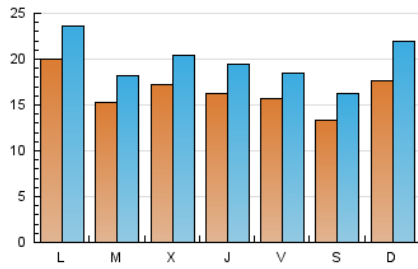

1. Cifras totales y promedios (Nacional e Internacional)

MES - AÑO	NAVEGADORES UNICOS	VISITAS	PAGINAS
Noviembre - 2019	31.181	58.771	99.529
PROMEDIO DIARIO	1.638	1.959	3.318
PROMEDIO LUNES-VIERNES	1.685	1.996	3.362
PROMEDIO SABADO-DOMINGO	1.526	1.872	3.215
PAGINAS / VISITAS	1,69		
DURACION MEDIA VISITAS	0:01:18		
DURACION MEDIA PAGINAS	0:01:53		

2. Secciones (Nacional e Internacional)

	PAGINAS	%
HOME	30.001	30.14 %
RESTO	69.528	69.86 %

3. Por día del mes (Nacional e Internacional)

Día	N. únicos	Visitas	Páginas	Día	N. únicos	Visitas	Páginas	Día	N. únicos	Visitas	Páginas
1	1.784	2.214	3.792	11	1.593	1.895	3.483	21	2.084	2.386	3.771
2	1.618	2.016	3.636	12	1.375	1.640	2.789	22	1.577	1.808	2.908
3	2.063	2.534	4.263	13	1.257	1.554	2.784	23	1.105	1.365	2.211
4	2.694	3.121	4.889	14	1.250	1.545	2.719	24	1.660	2.091	3.686
5	1.689	1.994	3.515	15	1.637	1.905	2.908	25	1.795	2.148	3.640
6	1.864	2.211	3.506	16	1.111	1.352	2.347	26	1.745	2.033	3.355
7	1.587	1.882	3.096	17	2.097	2.574	4.654	27	2.096	2.389	3.574
8	1.477	1.719	2.810	18	1.933	2.288	4.221	28	1.576	1.956	3.874
9	1.463	1.698	2.693	19	1.327	1.630	2.945	29	1.362	1.618	2.753
10	1.217	1.552	2.870	20	1.690	1.988	3.266	30	1.399	1.665	2.571

4. Gráficas (Nacional e Internacional)

4.1 Por día de la semana (promedio)

N. únicos / Visitas (x 100)

Páginas (x 100)

4.2 Por franja horaria (promedio)

Visitas (x 1000)

Páginas (x 1000)

4.3 Por meses