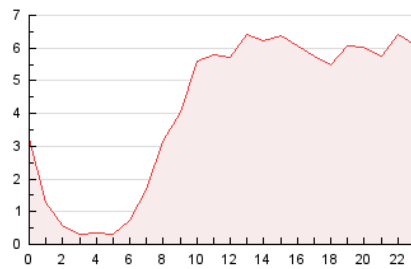

2. Secciones (Nacional e Internacional)

	PAGINAS	%
HOME	30.001	30.14 %
RESTO	69.528	69.86 %

3. Por día del mes (Nacional e Internacional)

Día	N. únicos	Visitas	Páginas	Día	N. únicos	Visitas	Páginas	Día	N. únicos	Visitas	Páginas
1	1.784	2.214	3.792	11	1.593	1.895	3.483	21	2.084	2.386	3.771
2	1.618	2.016	3.636	12	1.375	1.640	2.789	22	1.577	1.808	2.908
3	2.063	2.534	4.263	13	1.257	1.554	2.784	23	1.105	1.365	2.211
4	2.694	3.121	4.889	14	1.250	1.545	2.719	24	1.660	2.091	3.686
5	1.689	1.994	3.515	15	1.637	1.905	2.908	25	1.795	2.148	3.640
6	1.864	2.211	3.506	16	1.111	1.352	2.347	26	1.745	2.033	3.355
7	1.587	1.882	3.096	17	2.097	2.574	4.654	27	2.096	2.389	3.574
8	1.477	1.719	2.810	18	1.933	2.288	4.221	28	1.576	1.956	3.874
9	1.463	1.698	2.693	19	1.327	1.630	2.945	29	1.362	1.618	2.753
10	1.217	1.552	2.870	20	1.690	1.988	3.266	30	1.399	1.665	2.571

4. Gráficas (Nacional e Internacional)

4.1 Por día de la semana (promedio)

N. únicos / Visitas (x 100)

Páginas (x 100)

4.2 Por franja horaria (promedio)

Visitas (x 1000)

Páginas (x 1000)

4.3 Por meses