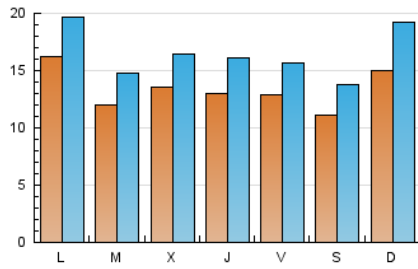

2. Secciones (Nacional)

	PAGINAS	%
HOME	29.774	33.45 %
RESTO	59.240	66.55 %

3. Por día del mes (Nacional)

Día	N. únicos	Visitas	Páginas	Día	N. únicos	Visitas	Páginas	Día	N. únicos	Visitas	Páginas
1	1.523	1.941	3.500	11	1.227	1.512	3.060	21	1.639	1.936	3.294
2	1.405	1.784	3.390	12	1.002	1.245	2.348	22	1.187	1.410	2.494
3	1.860	2.320	4.027	13	915	1.194	2.368	23	807	1.059	1.889
4	2.391	2.794	4.513	14	961	1.235	2.369	24	1.293	1.716	3.281
5	1.438	1.728	3.204	15	1.378	1.642	2.630	25	1.323	1.664	3.148
6	1.581	1.902	3.142	16	862	1.086	2.050	26	1.402	1.687	3.005
7	1.261	1.541	2.701	17	1.819	2.279	4.311	27	1.567	1.860	3.034
8	1.163	1.382	2.442	18	1.538	1.877	3.715	28	1.335	1.713	3.619
9	1.220	1.446	2.427	19	953	1.250	2.554	29	1.178	1.434	2.560
10	1.020	1.352	2.659	20	1.342	1.638	2.885	30	1.237	1.501	2.395

4. Gráficas (Nacional)

4.1 Por día de la semana (promedio)

N. únicos / Visitas (x 100)

Páginas (x 100)

4.2 Por franja horaria (promedio)

Visitas (x 1000)

Páginas (x 1000)

4.3 Por meses