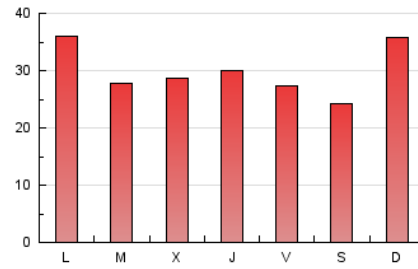

eldeporteconquense

1. Cifras totales y promedios (Nacional)

MES - AÑO	NAVEGADORES UNICOS	VISITAS	PAGINAS
Noviembre - 2019	22.175	49.128	89.014
PROMEDIO DIARIO	1.328	1.638	2.967
PROMEDIO LUNES-VIERNES	1.348	1.647	2.980
PROMEDIO SABADO-DOMINGO	1.280	1.616	2.937
PAGINAS / VISITAS	1,81		
DURACION MEDIA VISITAS		0:01:28	
DURACION MEDIA PAGINAS		0:01:48	

2. Secciones (Nacional)

	PAGINAS	%
HOME	29.774	33.45 %
RESTO	59.240	66.55 %

3. Por día del mes (Nacional)

Día	N. únicos	Visitas	Páginas	Día	N. únicos	Visitas	Páginas	Día	N. únicos	Visitas	Páginas
1	1.523	1.941	3.500	11	1.227	1.512	3.060	21	1.639	1.936	3.294
2	1.405	1.784	3.390	12	1.002	1.245	2.348	22	1.187	1.410	2.494
3	1.860	2.320	4.027	13	915	1.194	2.368	23	807	1.059	1.889
4	2.391	2.794	4.513	14	961	1.235	2.369	24	1.293	1.716	3.281
5	1.438	1.728	3.204	15	1.378	1.642	2.630	25	1.323	1.664	3.148
6	1.581	1.902	3.142	16	862	1.086	2.050	26	1.402	1.687	3.005
7	1.261	1.541	2.701	17	1.819	2.279	4.311	27	1.567	1.860	3.034
8	1.163	1.382	2.442	18	1.538	1.877	3.715	28	1.335	1.713	3.619
9	1.220	1.446	2.427	19	953	1.250	2.554	29	1.178	1.434	2.560
10	1.020	1.352	2.659	20	1.342	1.638	2.885	30	1.237	1.501	2.395

4. Gráficas (Nacional)

4.1 Por día de la semana (promedio)

N. únicos / Visitas (x 100)

Páginas (x 100)

4.2 Por franja horaria (promedio)

Visitas (x 1000)

Páginas (x 1000)

4.3 Por meses