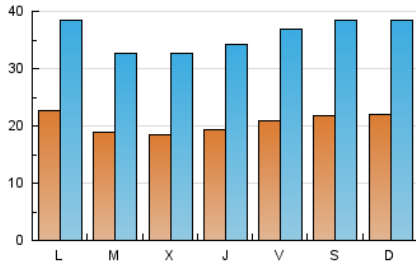

1. Cifras totales y promedios (Nacional e Internacional)

MES - AÑO	NAVEGADORES UNICOS	VISITAS	PAGINAS
Agosto - 2024	33.075	111.591	260.991
PROMEDIO DIARIO	2.060	3.600	8.419
PROMEDIO LUNES-VIERNES	2.005	3.502	8.225
PROMEDIO SABADO-DOMINGO	2.193	3.839	8.893
PAGINAS / VISITAS	2,34		
DURACION MEDIA VISITAS	0:02:28		
TIEMPO INTERACCIÓN MEDIO	0:03:16		

2. Secciones (Nacional e Internacional)

	PAGINAS	%
HOME	69.574	26.66 %
RESTO	191.417	73.34 %

3. Por día del mes (Nacional e Internacional)

Día	N. únicos	Visitas	Páginas	Día	N. únicos	Visitas	Páginas	Día	N. únicos	Visitas	Páginas
1	2.561	4.773	10.764	11	2.237	3.925	8.829	21	2.038	3.568	8.404
2	2.471	4.357	9.584	12	2.329	3.909	8.564	22	2.161	3.729	9.268
3	1.804	3.082	7.544	13	1.922	3.391	7.868	23	3.208	5.511	11.766
4	2.018	3.574	8.758	14	2.171	3.979	9.093	24	3.095	5.271	11.209
5	1.949	3.477	8.338	15	1.864	3.200	7.680	25	2.574	4.439	9.960
6	1.871	3.366	7.986	16	1.763	3.194	7.734	26	2.355	3.875	8.808
7	1.476	2.669	6.517	17	1.991	3.494	8.242	27	1.624	2.753	7.233
8	1.856	3.255	7.623	18	1.979	3.397	7.720	28	1.683	2.809	6.795
9	1.622	2.910	6.686	19	2.473	4.148	9.359	29	1.236	2.204	6.000
10	1.804	3.280	7.882	20	2.099	3.535	8.116	30	1.386	2.430	6.770
								31	2.235	4.087	9.891

4. Gráficas (Nacional e Internacional)

4.1 Por día de la semana (promedio)

N. únicos / Visitas (x 100)

Páginas (x 100)

4.2 Por franja horaria (promedio)

Visitas_ (x 1000)

Páginas (x 1000)

4.3 Por meses