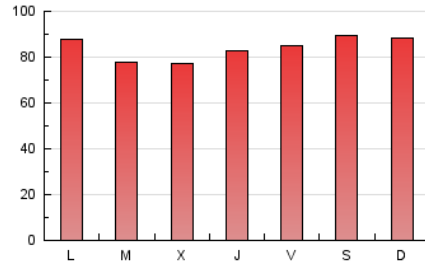

1. Cifras totales y promedios (Nacional e Internacional)

MES - AÑO	NAVEGADORES UNICOS	VISITAS	PAGINAS
Agosto - 2024	33.075	111.591	260.991
PROMEDIO DIARIO	2.060	3.600	8.419
PROMEDIO LUNES-VIERNES	2.005	3.502	8.225
PROMEDIO SABADO-DOMINGO	2.193	3.839	8.893
PAGINAS / VISITAS	2,34		
DURACION MEDIA VISITAS	0:02:28		
TIEMPO INTERACCIÓN MEDIO	0:03:16		

2. Secciones (Nacional e Internacional)

	PAGINAS	%
HOME	69.574	26.66 %
RESTO	191.417	73.34 %

3. Por día del mes (Nacional e Internacional)

Día	N. únicos	Visitas	Páginas	Día	N. únicos	Visitas	Páginas	Día	N. únicos	Visitas	Páginas
1	2.561	4.773	10.764	11	2.237	3.925	8.829	21	2.038	3.568	8.404
2	2.471	4.357	9.584	12	2.329	3.909	8.564	22	2.161	3.729	9.268
3	1.804	3.082	7.544	13	1.922	3.391	7.868	23	3.208	5.511	11.766
4	2.018	3.574	8.758	14	2.171	3.979	9.093	24	3.095	5.271	11.209
5	1.949	3.477	8.338	15	1.864	3.200	7.680	25	2.574	4.439	9.960
6	1.871	3.366	7.986	16	1.763	3.194	7.734	26	2.355	3.875	8.808
7	1.476	2.669	6.517	17	1.991	3.494	8.242	27	1.624	2.753	7.233
8	1.856	3.255	7.623	18	1.979	3.397	7.720	28	1.683	2.809	6.795
9	1.622	2.910	6.686	19	2.473	4.148	9.359	29	1.236	2.204	6.000
10	1.804	3.280	7.882	20	2.099	3.535	8.116	30	1.386	2.430	6.770
								31	2.235	4.087	9.891

4. Gráficas (Nacional e Internacional)

4.1 Por día de la semana (promedio)

N. únicos / Visitas (x 100)

Páginas (x 100)

4.2 Por franja horaria (promedio)

Visitas_ (x 1000)

Páginas (x 1000)

4.3 Por meses