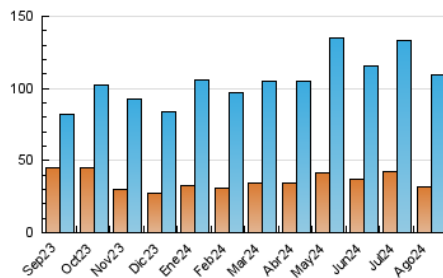

1. Cifras totales y promedios (Nacional)

MES - AÑO	NAVEGADORES UNICOS	VISITAS	PAGINAS
Agosto - 2024	32.201	109.697	257.774
PROMEDIO DIARIO	2.022	3.539	8.315
PROMEDIO LUNES-VIERNES	1.967	3.438	8.120
PROMEDIO SABADO-DOMINGO	2.156	3.785	8.793
PAGINAS / VISITAS	2,35		
DURACION MEDIA VISITAS	0:02:29		
TIEMPO INTERACCIÓN MEDIO	0:03:20		

2. Secciones (Nacional)

	PAGINAS	%
HOME	69.284	26.88 %
RESTO	188.490	73.12 %

3. Por día del mes (Nacional)

Día	N. únicos	Visitas	Páginas	Día	N. únicos	Visitas	Páginas	Día	N. únicos	Visitas	Páginas
1	2.525	4.716	10.656	11	2.198	3.872	8.723	21	2.000	3.490	8.287
2	2.435	4.294	9.484	12	2.292	3.874	8.467	22	2.112	3.657	9.129
3	1.780	3.067	7.488	13	1.892	3.342	7.794	23	3.160	5.433	11.630
4	1.996	3.537	8.704	14	2.131	3.904	8.954	24	3.043	5.200	11.056
5	1.920	3.422	8.266	15	1.824	3.143	7.571	25	2.523	4.376	9.842
6	1.825	3.295	7.853	16	1.721	3.099	7.615	26	2.311	3.791	8.703
7	1.447	2.625	6.458	17	1.956	3.430	8.156	27	1.586	2.690	7.146
8	1.817	3.174	7.513	18	1.943	3.351	7.621	28	1.644	2.792	6.683
9	1.591	2.817	6.602	19	2.439	4.091	9.280	29	1.192	2.139	5.900
10	1.765	3.205	7.756	20	2.051	3.459	7.957	30	1.355	2.384	6.692
								31	2.201	4.028	9.788

4. Gráficas (Nacional)

4.1 Por día de la semana (promedio)

N. únicos / Visitas (x 100)

Páginas (x 100)

4.2 Por franja horaria (promedio)

Visitas_ (x 1000)

Páginas (x 1000)

4.3 Por meses

N. únicos / Visitas (x 1000)

Páginas (x 1000)

5. Observaciones

Este Medio Electrónico de Comunicación ha sido medido por la herramienta Google Analytics de Google (GA4).

Nota: Debido a un fallo técnico en la herramienta de medición, no relacionado con OJD interactiva, los datos del 27/08/2024 pueden estar incompletos.