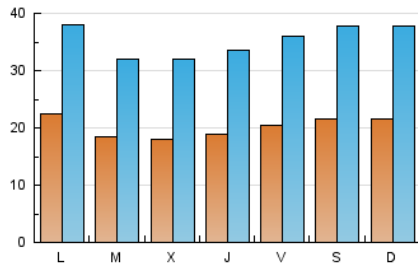

1. Cifras totales y promedios (Nacional)

MES - AÑO	NAVEGADORES UNICOS	VISITAS	PAGINAS
Agosto - 2024	32.201	109.697	257.774
PROMEDIO DIARIO	2.022	3.539	8.315
PROMEDIO LUNES-VIERNES	1.967	3.438	8.120
PROMEDIO SABADO-DOMINGO	2.156	3.785	8.793
PAGINAS / VISITAS	2,35		
DURACION MEDIA VISITAS	0:02:29		
TIEMPO INTERACCIÓN MEDIO	0:03:20		

2. Secciones (Nacional)

	PAGINAS	%
HOME	69.284	26.88 %
RESTO	188.490	73.12 %

3. Por día del mes (Nacional)

Día	N. únicos	Visitas	Páginas	Día	N. únicos	Visitas	Páginas	Día	N. únicos	Visitas	Páginas
1	2.525	4.716	10.656	11	2.198	3.872	8.723	21	2.000	3.490	8.287
2	2.435	4.294	9.484	12	2.292	3.874	8.467	22	2.112	3.657	9.129
3	1.780	3.067	7.488	13	1.892	3.342	7.794	23	3.160	5.433	11.630
4	1.996	3.537	8.704	14	2.131	3.904	8.954	24	3.043	5.200	11.056
5	1.920	3.422	8.266	15	1.824	3.143	7.571	25	2.523	4.376	9.842
6	1.825	3.295	7.853	16	1.721	3.099	7.615	26	2.311	3.791	8.703
7	1.447	2.625	6.458	17	1.956	3.430	8.156	27	1.586	2.690	7.146
8	1.817	3.174	7.513	18	1.943	3.351	7.621	28	1.644	2.792	6.683
9	1.591	2.817	6.602	19	2.439	4.091	9.280	29	1.192	2.139	5.900
10	1.765	3.205	7.756	20	2.051	3.459	7.957	30	1.355	2.384	6.692
								31	2.201	4.028	9.788

4. Gráficas (Nacional)

4.1 Por día de la semana (promedio)

N. únicos / Visitas (x 100)

Páginas (x 100)

4.2 Por franja horaria (promedio)

Visitas_ (x 1000)

Páginas (x 1000)

4.3 Por meses

N. únicos / Visitas (x 1000)

Páginas (x 1000)

5. Observaciones

Este Medio Electrónico de Comunicación ha sido medido por la herramienta Google Analytics de Google (GA4).

Nota: Debido a un fallo técnico en la herramienta de medición, no relacionado con OJD interactiva, los datos del 27/08/2024 pueden estar incompletos.