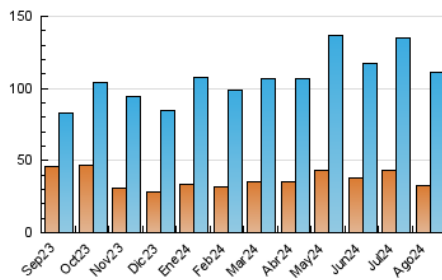

4.3 Por meses

N. únicos / Visitas (x 1000)