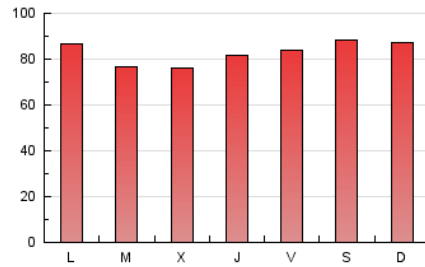

1. Cifras totales y promedios (Nacional)

MES - AÑO	NAVEGADORES UNICOS	VISITAS	PAGINAS
Agosto - 2024	32.201	109.697	257.774
PROMEDIO DIARIO	2.022	3.539	8.315
PROMEDIO LUNES-VIERNES	1.967	3.438	8.120
PROMEDIO SABADO-DOMINGO	2.156	3.785	8.793
PAGINAS / VISITAS	2,35		
DURACION MEDIA VISITAS	0:02:29		
TIEMPO INTERACCIÓN MEDIO	0:03:20		

2. Secciones (Nacional)

	PAGINAS	%
HOME	69.284	26.88 %
RESTO	188.490	73.12 %

3. Por día del mes (Nacional)

Día	N. únicos	Visitas	Páginas	Día	N. únicos	Visitas	Páginas	Día	N. únicos	Visitas	Páginas
1	2.525	4.716	10.656	11	2.198	3.872	8.723	21	2.000	3.490	8.287
2	2.435	4.294	9.484	12	2.292	3.874	8.467	22	2.112	3.657	9.129
3	1.780	3.067	7.488	13	1.892	3.342	7.794	23	3.160	5.433	11.630
4	1.996	3.537	8.704	14	2.131	3.904	8.954	24	3.043	5.200	11.056
5	1.920	3.422	8.266	15	1.824	3.143	7.571	25	2.523	4.376	9.842
6	1.825	3.295	7.853	16	1.721	3.099	7.615	26	2.311	3.791	8.703
7	1.447	2.625	6.458	17	1.956	3.430	8.156	27	1.586	2.690	7.146
8	1.817	3.174	7.513	18	1.943	3.351	7.621	28	1.644	2.792	6.683
9	1.591	2.817	6.602	19	2.439	4.091	9.280	29	1.192	2.139	5.900
10	1.765	3.205	7.756	20	2.051	3.459	7.957	30	1.355	2.384	6.692
								31	2.201	4.028	9.788

4. Gráficas (Nacional)

4.1 Por día de la semana (promedio)

N. únicos / Visitas (x 100)

Páginas (x 100)

4.2 Por franja horaria (promedio)

Visitas_ (x 1000)

Páginas (x 1000)

4.3 Por meses