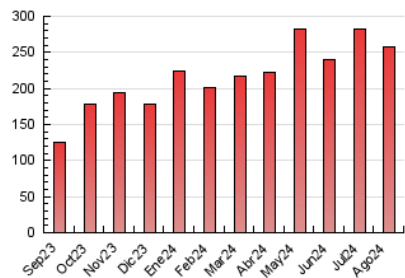

1. Cifras totales y promedios (Nacional)

MES - AÑO	NAVEGADORES UNICOS	VISITAS	PAGINAS
Agosto - 2024	32.201	109.697	257.774
PROMEDIO DIARIO	2.022	3.539	8.315
PROMEDIO LUNES-VIERNES	1.967	3.438	8.120
PROMEDIO SABADO-DOMINGO	2.156	3.785	8.793
PAGINAS / VISITAS	2,35		
DURACION MEDIA VISITAS	0:02:29		
TIEMPO INTERACCIÓN MEDIO	0:03:20		

2. Secciones (Nacional)

	PAGINAS	%
HOME	69.284	26.88 %
RESTO	188.490	73.12 %

3. Por día del mes (Nacional)

Día	N. únicos	Visitas	Páginas	Día	N. únicos	Visitas	Páginas	Día	N. únicos	Visitas	Páginas
1	2.525	4.716	10.656	11	2.198	3.872	8.723	21	2.000	3.490	8.287
2	2.435	4.294	9.484	12	2.292	3.874	8.467	22	2.112	3.657	9.129
3	1.780	3.067	7.488	13	1.892	3.342	7.794	23	3.160	5.433	11.630
4	1.996	3.537	8.704	14	2.131	3.904	8.954	24	3.043	5.200	11.056
5	1.920	3.422	8.266	15	1.824	3.143	7.571	25	2.523	4.376	9.842
6	1.825	3.295	7.853	16	1.721	3.099	7.615	26	2.311	3.791	8.703
7	1.447	2.625	6.458	17	1.956	3.430	8.156	27	1.586	2.690	7.146
8	1.817	3.174	7.513	18	1.943	3.351	7.621	28	1.644	2.792	6.683
9	1.591	2.817	6.602	19	2.439	4.091	9.280	29	1.192	2.139	5.900
10	1.765	3.205	7.756	20	2.051	3.459	7.957	30	1.355	2.384	6.692
								31	2.201	4.028	9.788

4. Gráficas (Nacional)

4.1 Por día de la semana (promedio)

N. únicos / Visitas (x 100)

Páginas (x 100)

4.2 Por franja horaria (promedio)

Visitas_ (x 1000)

Páginas (x 1000)

4.3 Por meses

N. únicos / Visitas (x 1000)

Páginas (x 1000)

5. Observaciones

Este Medio Electrónico de Comunicación ha sido medido por la herramienta Google Analytics de Google (GA4).

Nota: Debido a un fallo técnico en la herramienta de medición, no relacionado con OJD interactiva, los datos del 27/08/2024 pueden estar incompletos.