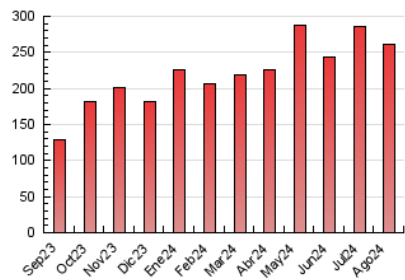

Páginas (x 1000)