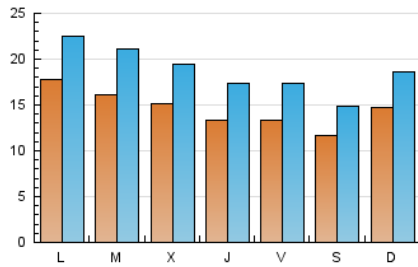

eldeporteconquense

1. Cifras totales y promedios (Nacional)

MES - AÑO	NAVEGADORES UNICOS	VISITAS	PAGINAS
Julio - 2022	23.975	57.606	99.056
PROMEDIO DIARIO	1.445	1.858	3.195
PROMEDIO LUNES-VIERNES	1.504	1.947	3.339
PROMEDIO SABADO-DOMINGO	1.321	1.672	2.894
PAGINAS / VISITAS	1,72		
DURACION MEDIA VISITAS	0:01:25		
DURACION MEDIA PAGINAS	0:01:59		

2. Secciones (Nacional)

	PAGINAS	%
HOME	27.740	28.00 %
RESTO	71.316	72.00 %

3. Por día del mes (Nacional)

Día	N. únicos	Visitas	Páginas	Día	N. únicos	Visitas	Páginas	Día	N. únicos	Visitas	Páginas
1	1.462	1.887	3.554	11	1.292	1.759	2.928	21	1.360	1.757	2.884
2	1.286	1.634	3.228	12	1.365	1.842	3.180	22	1.156	1.500	2.328
3	1.968	2.457	4.342	13	1.190	1.597	2.891	23	1.317	1.669	2.783
4	2.332	2.812	4.304	14	1.280	1.739	2.959	24	1.916	2.311	3.486
5	1.760	2.280	4.035	15	1.491	2.015	3.533	25	1.757	2.171	3.488
6	1.837	2.315	4.285	16	1.134	1.430	2.566	26	1.599	2.042	3.520
7	1.509	1.948	3.731	17	1.372	1.732	2.844	27	1.461	1.885	3.150
8	1.122	1.483	2.530	18	1.720	2.246	3.796	28	1.160	1.484	2.571
9	1.102	1.424	2.673	19	1.704	2.296	4.031	29	1.466	1.831	3.079
10	1.021	1.359	2.396	20	1.560	2.000	3.340	30	982	1.257	2.140
								31	1.108	1.444	2.481

4. Gráficas (Nacional)

4.1 Por día de la semana (promedio)

N. únicos / Visitas (x 100)

Páginas (x 100)

4.2 Por franja horaria (promedio)

Visitas_ (x 1000)

Páginas (x 1000)

4.3 Por meses