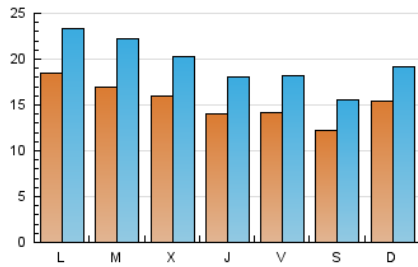

1. Cifras totales y promedios (Nacional e Internacional)

MES - AÑO	NAVEGADORES UNICOS	VISITAS	PAGINAS
Julio - 2022	26.033	60.025	101.853
PROMEDIO DIARIO	1.519	1.936	3.286
PROMEDIO LUNES-VIERNES	1.585	2.032	3.436
PROMEDIO SABADO-DOMINGO	1.382	1.736	2.970
PAGINAS / VISITAS	1,70		
DURACION MEDIA VISITAS	0:01:24		
DURACION MEDIA PAGINAS	0:02:00		

2. Secciones (Nacional e Internacional)

	PAGINAS	%
HOME	27.840	27.33 %
RESTO	74.013	72.67 %

3. Por día del mes (Nacional e Internacional)

Día	N. únicos	Visitas	Páginas	Día	N. únicos	Visitas	Páginas	Día	N. únicos	Visitas	Páginas
1	1.516	1.941	3.609	11	1.380	1.850	3.036	21	1.439	1.839	2.991
2	1.332	1.682	3.283	12	1.465	1.950	3.301	22	1.239	1.584	2.421
3	2.021	2.513	4.407	13	1.272	1.681	2.983	23	1.378	1.731	2.859
4	2.407	2.887	4.388	14	1.383	1.848	3.076	24	1.973	2.371	3.561
5	1.824	2.347	4.109	15	1.595	2.120	3.654	25	1.822	2.240	3.560
6	1.911	2.391	4.367	16	1.238	1.542	2.700	26	1.681	2.126	3.619
7	1.566	2.007	3.797	17	1.443	1.804	2.924	27	1.521	1.948	3.225
8	1.188	1.553	2.615	18	1.806	2.335	3.897	28	1.222	1.552	2.647
9	1.164	1.489	2.758	19	1.835	2.441	4.206	29	1.545	1.917	3.187
10	1.086	1.426	2.468	20	1.661	2.105	3.465	30	1.034	1.315	2.208
								31	1.153	1.490	2.532

4. Gráficas (Nacional e Internacional)

4.1 Por día de la semana (promedio)

N. únicos / Visitas (x 100)

Páginas (x 100)

4.2 Por franja horaria (promedio)

Visitas_ (x 1000)

Páginas (x 1000)

4.3 Por meses