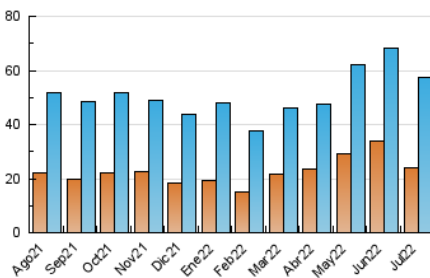

2. Secciones (Nacional)

	PAGINAS	%
HOME	27.740	28.00 %
RESTO	71.316	72.00 %

3. Por día del mes (Nacional)

Día	N. únicos	Visitas	Páginas	Día	N. únicos	Visitas	Páginas	Día	N. únicos	Visitas	Páginas
1	1.462	1.887	3.554	11	1.292	1.759	2.928	21	1.360	1.757	2.884
2	1.286	1.634	3.228	12	1.365	1.842	3.180	22	1.156	1.500	2.328
3	1.968	2.457	4.342	13	1.190	1.597	2.891	23	1.317	1.669	2.783
4	2.332	2.812	4.304	14	1.280	1.739	2.959	24	1.916	2.311	3.486
5	1.760	2.280	4.035	15	1.491	2.015	3.533	25	1.757	2.171	3.488
6	1.837	2.315	4.285	16	1.134	1.430	2.566	26	1.599	2.042	3.520
7	1.509	1.948	3.731	17	1.372	1.732	2.844	27	1.461	1.885	3.150
8	1.122	1.483	2.530	18	1.720	2.246	3.796	28	1.160	1.484	2.571
9	1.102	1.424	2.673	19	1.704	2.296	4.031	29	1.466	1.831	3.079
10	1.021	1.359	2.396	20	1.560	2.000	3.340	30	982	1.257	2.140
								31	1.108	1.444	2.481

4. Gráficas (Nacional)

4.1 Por día de la semana (promedio)

N. únicos / Visitas (x 100)

Páginas (x 100)

4.2 Por franja horaria (promedio)

Visitas_ (x 1000)

Páginas (x 1000)

4.3 Por meses

N. únicos / Visitas (x 1000)

Páginas (x 1000)

5. Observaciones

Este Medio Electrónico de Comunicación ha sido medido por la herramienta Google Analytics de Google

6. Definiciones básicas (Para más información ver Normas Técnicas para el Control de los Medios Electrónicos de Comunicación)

Visita:

Una secuencia ininterrumpida de páginas servidas a un usuario válido. Si dicho usuario no realiza peticiones de páginas en un periodo de tiempo (30 min) la siguiente petición constituirá el inicio de una nueva visita.