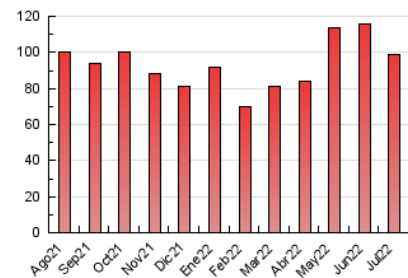

2. Secciones (Nacional)

	PAGINAS	%
HOME	27.740	28.00 %
RESTO	71.316	72.00 %

3. Por día del mes (Nacional)

Día	N. únicos	Visitas	Páginas	Día	N. únicos	Visitas	Páginas	Día	N. únicos	Visitas	Páginas
1	1.462	1.887	3.554	11	1.292	1.759	2.928	21	1.360	1.757	2.884
2	1.286	1.634	3.228	12	1.365	1.842	3.180	22	1.156	1.500	2.328
3	1.968	2.457	4.342	13	1.190	1.597	2.891	23	1.317	1.669	2.783
4	2.332	2.812	4.304	14	1.280	1.739	2.959	24	1.916	2.311	3.486
5	1.760	2.280	4.035	15	1.491	2.015	3.533	25	1.757	2.171	3.488
6	1.837	2.315	4.285	16	1.134	1.430	2.566	26	1.599	2.042	3.520
7	1.509	1.948	3.731	17	1.372	1.732	2.844	27	1.461	1.885	3.150
8	1.122	1.483	2.530	18	1.720	2.246	3.796	28	1.160	1.484	2.571
9	1.102	1.424	2.673	19	1.704	2.296	4.031	29	1.466	1.831	3.079
10	1.021	1.359	2.396	20	1.560	2.000	3.340	30	982	1.257	2.140
								31	1.108	1.444	2.481

4. Gráficas (Nacional)

4.1 Por día de la semana (promedio)

N. únicos / Visitas (x 100)

Páginas (x 100)

4.2 Por franja horaria (promedio)

Visitas_ (x 1000)

Páginas (x 1000)

4.3 Por meses

N. únicos / Visitas (x 1000)

Páginas (x 1000)

5. Observaciones

Este Medio Electrónico de Comunicación ha sido medido por la herramienta Google Analytics de Google

6. Definiciones básicas (Para más información ver Normas Técnicas para el Control de los Medios Electrónicos de Comunicación)

Visita:

Una secuencia ininterrumpida de páginas servidas a un usuario válido. Si dicho usuario no realiza peticiones de páginas en un periodo de tiempo (30 min) la siguiente petición constituirá el inicio de una nueva visita.