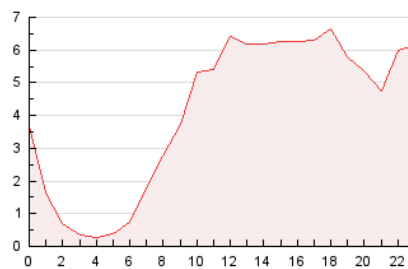

2. Secciones (Nacional)

	PAGINAS	%
HOME	27.740	28.00 %
RESTO	71.316	72.00 %

3. Por día del mes (Nacional)

Día	N. únicos	Visitas	Páginas	Día	N. únicos	Visitas	Páginas	Día	N. únicos	Visitas	Páginas
1	1.462	1.887	3.554	11	1.292	1.759	2.928	21	1.360	1.757	2.884
2	1.286	1.634	3.228	12	1.365	1.842	3.180	22	1.156	1.500	2.328
3	1.968	2.457	4.342	13	1.190	1.597	2.891	23	1.317	1.669	2.783
4	2.332	2.812	4.304	14	1.280	1.739	2.959	24	1.916	2.311	3.486
5	1.760	2.280	4.035	15	1.491	2.015	3.533	25	1.757	2.171	3.488
6	1.837	2.315	4.285	16	1.134	1.430	2.566	26	1.599	2.042	3.520
7	1.509	1.948	3.731	17	1.372	1.732	2.844	27	1.461	1.885	3.150
8	1.122	1.483	2.530	18	1.720	2.246	3.796	28	1.160	1.484	2.571
9	1.102	1.424	2.673	19	1.704	2.296	4.031	29	1.466	1.831	3.079
10	1.021	1.359	2.396	20	1.560	2.000	3.340	30	982	1.257	2.140
								31	1.108	1.444	2.481

4. Gráficas (Nacional)

4.1 Por día de la semana (promedio)

N. únicos / Visitas (x 100)

Páginas (x 100)

4.2 Por franja horaria (promedio)

Visitas_ (x 1000)

Páginas (x 1000)

4.3 Por meses