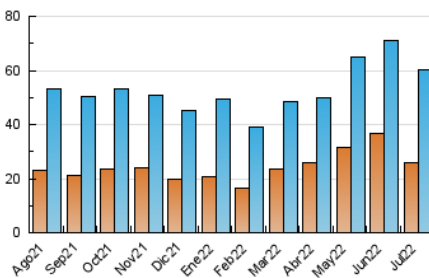

4.3 Por meses

N. únicos / Visitas (x 1000)