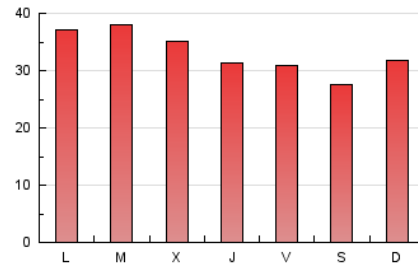

1. Cifras totales y promedios (Nacional e Internacional)

MES - AÑO	NAVEGADORES UNICOS	VISITAS	PAGINAS
Julio - 2022	26.033	60.025	101.853
PROMEDIO DIARIO	1.519	1.936	3.286
PROMEDIO LUNES-VIERNES	1.585	2.032	3.436
PROMEDIO SABADO-DOMINGO	1.382	1.736	2.970
PAGINAS / VISITAS	1,70		
DURACION MEDIA VISITAS	0:01:24		
DURACION MEDIA PAGINAS	0:02:00		

2. Secciones (Nacional e Internacional)

	PAGINAS	%
HOME	27.840	27.33 %
RESTO	74.013	72.67 %

3. Por día del mes (Nacional e Internacional)

Día	N. únicos	Visitas	Páginas	Día	N. únicos	Visitas	Páginas	Día	N. únicos	Visitas	Páginas
1	1.516	1.941	3.609	11	1.380	1.850	3.036	21	1.439	1.839	2.991
2	1.332	1.682	3.283	12	1.465	1.950	3.301	22	1.239	1.584	2.421
3	2.021	2.513	4.407	13	1.272	1.681	2.983	23	1.378	1.731	2.859
4	2.407	2.887	4.388	14	1.383	1.848	3.076	24	1.973	2.371	3.561
5	1.824	2.347	4.109	15	1.595	2.120	3.654	25	1.822	2.240	3.560
6	1.911	2.391	4.367	16	1.238	1.542	2.700	26	1.681	2.126	3.619
7	1.566	2.007	3.797	17	1.443	1.804	2.924	27	1.521	1.948	3.225
8	1.188	1.553	2.615	18	1.806	2.335	3.897	28	1.222	1.552	2.647
9	1.164	1.489	2.758	19	1.835	2.441	4.206	29	1.545	1.917	3.187
10	1.086	1.426	2.468	20	1.661	2.105	3.465	30	1.034	1.315	2.208
								31	1.153	1.490	2.532

4. Gráficas (Nacional e Internacional)

4.1 Por día de la semana (promedio)

N. únicos / Visitas (x 100)

Páginas (x 100)

4.2 Por franja horaria (promedio)

Visitas_ (x 1000)

Páginas (x 1000)

4.3 Por meses