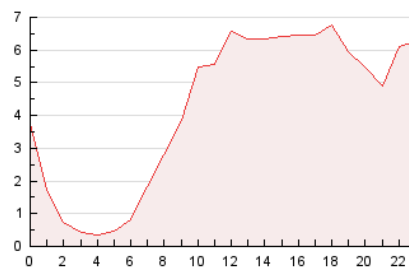

2. Secciones (Nacional e Internacional)

	PAGINAS	%
HOME	27.840	27.33 %
RESTO	74.013	72.67 %

3. Por día del mes (Nacional e Internacional)

Día	N. únicos	Visitas	Páginas	Día	N. únicos	Visitas	Páginas	Día	N. únicos	Visitas	Páginas
1	1.516	1.941	3.609	11	1.380	1.850	3.036	21	1.439	1.839	2.991
2	1.332	1.682	3.283	12	1.465	1.950	3.301	22	1.239	1.584	2.421
3	2.021	2.513	4.407	13	1.272	1.681	2.983	23	1.378	1.731	2.859
4	2.407	2.887	4.388	14	1.383	1.848	3.076	24	1.973	2.371	3.561
5	1.824	2.347	4.109	15	1.595	2.120	3.654	25	1.822	2.240	3.560
6	1.911	2.391	4.367	16	1.238	1.542	2.700	26	1.681	2.126	3.619
7	1.566	2.007	3.797	17	1.443	1.804	2.924	27	1.521	1.948	3.225
8	1.188	1.553	2.615	18	1.806	2.335	3.897	28	1.222	1.552	2.647
9	1.164	1.489	2.758	19	1.835	2.441	4.206	29	1.545	1.917	3.187
10	1.086	1.426	2.468	20	1.661	2.105	3.465	30	1.034	1.315	2.208
								31	1.153	1.490	2.532

4. Gráficas (Nacional e Internacional)

4.1 Por día de la semana (promedio)

N. únicos / Visitas (x 100)

Páginas (x 100)

4.2 Por franja horaria (promedio)

Visitas_ (x 1000)

Páginas (x 1000)

4.3 Por meses