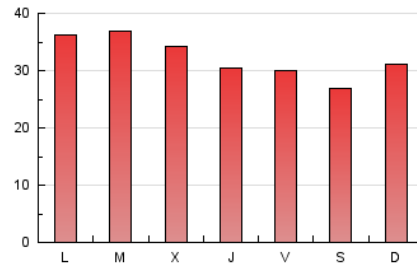

eldeporteconquense

1. Cifras totales y promedios (Nacional)

MES - AÑO	NAVEGADORES UNICOS	VISITAS	PAGINAS
Julio - 2022	23.975	57.606	99.056
PROMEDIO DIARIO	1.445	1.858	3.195
PROMEDIO LUNES-VIERNES	1.504	1.947	3.339
PROMEDIO SABADO-DOMINGO	1.321	1.672	2.894
PAGINAS / VISITAS	1,72		
DURACION MEDIA VISITAS	0:01:25		
DURACION MEDIA PAGINAS	0:01:59		

2. Secciones (Nacional)

	PAGINAS	%
HOME	27.740	28.00 %
RESTO	71.316	72.00 %

3. Por día del mes (Nacional)

Día	N. únicos	Visitas	Páginas	Día	N. únicos	Visitas	Páginas	Día	N. únicos	Visitas	Páginas
1	1.462	1.887	3.554	11	1.292	1.759	2.928	21	1.360	1.757	2.884
2	1.286	1.634	3.228	12	1.365	1.842	3.180	22	1.156	1.500	2.328
3	1.968	2.457	4.342	13	1.190	1.597	2.891	23	1.317	1.669	2.783
4	2.332	2.812	4.304	14	1.280	1.739	2.959	24	1.916	2.311	3.486
5	1.760	2.280	4.035	15	1.491	2.015	3.533	25	1.757	2.171	3.488
6	1.837	2.315	4.285	16	1.134	1.430	2.566	26	1.599	2.042	3.520
7	1.509	1.948	3.731	17	1.372	1.732	2.844	27	1.461	1.885	3.150
8	1.122	1.483	2.530	18	1.720	2.246	3.796	28	1.160	1.484	2.571
9	1.102	1.424	2.673	19	1.704	2.296	4.031	29	1.466	1.831	3.079
10	1.021	1.359	2.396	20	1.560	2.000	3.340	30	982	1.257	2.140
								31	1.108	1.444	2.481

4. Gráficas (Nacional)

4.1 Por día de la semana (promedio)

N. únicos / Visitas (x 100)

Páginas (x 100)

4.2 Por franja horaria (promedio)

Visitas_ (x 1000)

Páginas (x 1000)

4.3 Por meses