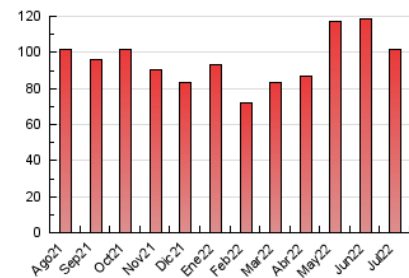

Páginas (x 1000)