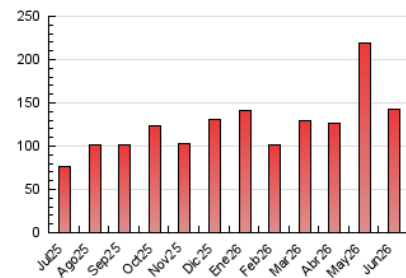

1. Cifras totales y promedios (Nacional)

MES - AÑO	NAVEGADORES UNICOS	VISITAS	PAGINAS
Junio - 2026	35.469	83.987	142.896
PROMEDIO DIARIO	2.285	2.815	4.763
PROMEDIO LUNES-VIERNES	2.450	3.013	4.914
PROMEDIO SABADO-DOMINGO	1.829	2.272	4.348
PAGINAS / VISITAS	1,69		
DURACION MEDIA VISITAS	0:01:38		
TIEMPO INTERACCIÓN MEDIO	0:01:39		

2. Secciones (Nacional)

	PAGINAS	%
HOME	43.074	30.14 %
RESTO	99.822	69.86 %

3. Por día del mes (Nacional)

Día	N. únicos	Visitas	Páginas	Día	N. únicos	Visitas	Páginas	Día	N. únicos	Visitas	Páginas
1	5.554	6.611	10.037	11	2.730	3.426	5.617	21	2.896	3.492	6.023
2	3.022	3.582	5.428	12	2.101	2.615	4.942	22	3.445	4.203	6.204
3	1.952	2.395	3.831	13	1.466	1.810	3.623	23	2.260	2.837	4.743
4	1.794	2.201	3.399	14	2.484	3.053	5.567	24	1.841	2.382	4.507
5	1.796	2.207	3.707	15	2.187	2.720	4.173	25	1.787	2.286	3.923
6	986	1.262	2.392	16	2.896	3.439	5.006	26	3.155	3.868	6.809
7	1.372	1.758	3.736	17	2.492	3.184	5.107	27	2.298	2.795	5.398
8	2.387	2.811	4.881	18	1.904	2.404	3.943	28	1.298	1.673	3.494
9	2.717	3.282	5.241	19	1.649	2.079	3.314	29	1.899	2.337	4.190
10	2.496	3.098	4.879	20	1.834	2.333	4.551	30	1.841	2.319	4.231

4. Gráficas (Nacional)

4.1 Por día de la semana (promedio)

N. únicos / Visitas (x 100)

Páginas (x 100)

4.2 Por franja horaria (promedio)

Visitas_ (x 1000)

Páginas (x 1000)

4.3 Por meses

N. únicos / Visitas (x 1000)

Páginas (x 1000)

5. Observaciones

Este Medio Electrónico de Comunicación ha sido medido por la herramienta Google Analytics de Google (GA4).

6. Definiciones básicas (Para más información ver Normas Técnicas para el Control de los Medios Electrónicos de Comunicación)