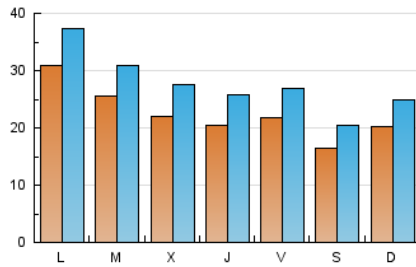

1. Cifras totales y promedios (Nacional)

MES - AÑO	NAVEGADORES UNICOS	VISITAS	PAGINAS
Junio - 2026	35.469	83.987	142.896
PROMEDIO DIARIO	2.285	2.815	4.763
PROMEDIO LUNES-VIERNES	2.450	3.013	4.914
PROMEDIO SABADO-DOMINGO	1.829	2.272	4.348
PAGINAS / VISITAS	1,69		
DURACION MEDIA VISITAS	0:01:38		
TIEMPO INTERACCIÓN MEDIO	0:01:39		

2. Secciones (Nacional)

	PAGINAS	%
HOME	43.074	30.14 %
RESTO	99.822	69.86 %

3. Por día del mes (Nacional)

Día	N. únicos	Visitas	Páginas	Día	N. únicos	Visitas	Páginas	Día	N. únicos	Visitas	Páginas
1	5.554	6.611	10.037	11	2.730	3.426	5.617	21	2.896	3.492	6.023
2	3.022	3.582	5.428	12	2.101	2.615	4.942	22	3.445	4.203	6.204
3	1.952	2.395	3.831	13	1.466	1.810	3.623	23	2.260	2.837	4.743
4	1.794	2.201	3.399	14	2.484	3.053	5.567	24	1.841	2.382	4.507
5	1.796	2.207	3.707	15	2.187	2.720	4.173	25	1.787	2.286	3.923
6	986	1.262	2.392	16	2.896	3.439	5.006	26	3.155	3.868	6.809
7	1.372	1.758	3.736	17	2.492	3.184	5.107	27	2.298	2.795	5.398
8	2.387	2.811	4.881	18	1.904	2.404	3.943	28	1.298	1.673	3.494
9	2.717	3.282	5.241	19	1.649	2.079	3.314	29	1.899	2.337	4.190
10	2.496	3.098	4.879	20	1.834	2.333	4.551	30	1.841	2.319	4.231

4. Gráficas (Nacional)

4.1 Por día de la semana (promedio)

N. únicos / Visitas (x 100)

Páginas (x 100)

4.2 Por franja horaria (promedio)

Visitas_ (x 1000)

Páginas (x 1000)

4.3 Por meses