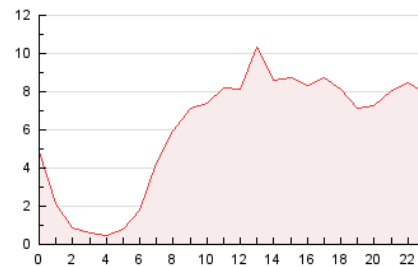

2. Secciones (Nacional e Internacional)

	PAGINAS	%
HOME	43.252	29.95 %
RESTO	101.161	70.05 %

3. Por día del mes (Nacional e Internacional)

Día	N. únicos	Visitas	Páginas	Día	N. únicos	Visitas	Páginas	Día	N. únicos	Visitas	Páginas
1	5.620	6.703	10.131	11	2.763	3.474	5.659	21	2.931	3.520	6.066
2	3.056	3.615	5.477	12	2.144	2.659	4.993	22	3.484	4.243	6.259
3	1.984	2.429	3.873	13	1.501	1.847	3.667	23	2.288	2.867	4.778
4	1.826	2.235	3.440	14	2.516	3.078	5.603	24	1.884	2.429	4.561
5	1.822	2.239	3.751	15	2.212	2.748	4.206	25	1.824	2.329	3.973
6	1.012	1.294	2.434	16	2.956	3.488	5.072	26	3.190	3.899	6.857
7	1.398	1.786	3.770	17	2.571	3.274	5.203	27	2.330	2.827	5.435
8	2.419	2.845	5.023	18	1.947	2.449	3.995	28	1.319	1.696	3.520
9	2.749	3.326	5.281	19	1.687	2.121	3.360	29	1.934	2.370	4.229
10	2.531	3.153	4.932	20	1.868	2.370	4.598	30	1.868	2.351	4.267

4. Gráficas (Nacional e Internacional)

4.1 Por día de la semana (promedio)

N. únicos / Visitas (x 100)

Páginas (x 100)

4.2 Por franja horaria (promedio)

Visitas_ (x 1000)

Páginas (x 1000)

4.3 Por meses