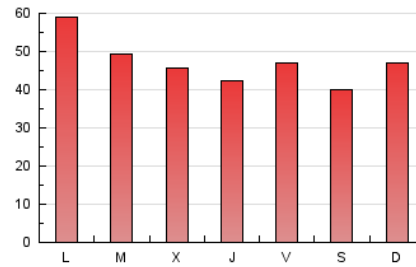

1. Cifras totales y promedios (Nacional)

MES - AÑO	NAVEGADORES UNICOS	VISITAS	PAGINAS
Junio - 2026	35.469	83.987	142.896
PROMEDIO DIARIO	2.285	2.815	4.763
PROMEDIO LUNES-VIERNES	2.450	3.013	4.914
PROMEDIO SABADO-DOMINGO	1.829	2.272	4.348
PAGINAS / VISITAS	1,69		
DURACION MEDIA VISITAS	0:01:38		
TIEMPO INTERACCIÓN MEDIO	0:01:39		

2. Secciones (Nacional)

	PAGINAS	%
HOME	43.074	30.14 %
RESTO	99.822	69.86 %

3. Por día del mes (Nacional)

Día	N. únicos	Visitas	Páginas	Día	N. únicos	Visitas	Páginas	Día	N. únicos	Visitas	Páginas
1	5.554	6.611	10.037	11	2.730	3.426	5.617	21	2.896	3.492	6.023
2	3.022	3.582	5.428	12	2.101	2.615	4.942	22	3.445	4.203	6.204
3	1.952	2.395	3.831	13	1.466	1.810	3.623	23	2.260	2.837	4.743
4	1.794	2.201	3.399	14	2.484	3.053	5.567	24	1.841	2.382	4.507
5	1.796	2.207	3.707	15	2.187	2.720	4.173	25	1.787	2.286	3.923
6	986	1.262	2.392	16	2.896	3.439	5.006	26	3.155	3.868	6.809
7	1.372	1.758	3.736	17	2.492	3.184	5.107	27	2.298	2.795	5.398
8	2.387	2.811	4.881	18	1.904	2.404	3.943	28	1.298	1.673	3.494
9	2.717	3.282	5.241	19	1.649	2.079	3.314	29	1.899	2.337	4.190
10	2.496	3.098	4.879	20	1.834	2.333	4.551	30	1.841	2.319	4.231

4. Gráficas (Nacional)

4.1 Por día de la semana (promedio)

N. únicos / Visitas (x 100)

Páginas (x 100)

4.2 Por franja horaria (promedio)

Visitas_ (x 1000)

Páginas (x 1000)

4.3 Por meses