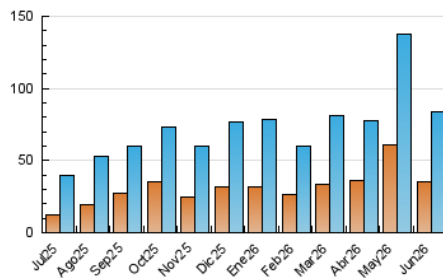

1. Cifras totales y promedios (Nacional)

MES - AÑO	NAVEGADORES UNICOS	VISITAS	PAGINAS
Junio - 2026	35.469	83.987	142.896
PROMEDIO DIARIO	2.285	2.815	4.763
PROMEDIO LUNES-VIERNES	2.450	3.013	4.914
PROMEDIO SABADO-DOMINGO	1.829	2.272	4.348
PAGINAS / VISITAS	1,69		
DURACION MEDIA VISITAS	0:01:38		
TIEMPO INTERACCIÓN MEDIO	0:01:39		

2. Secciones (Nacional)

	PAGINAS	%
HOME	43.074	30.14 %
RESTO	99.822	69.86 %

3. Por día del mes (Nacional)

Día	N. únicos	Visitas	Páginas	Día	N. únicos	Visitas	Páginas	Día	N. únicos	Visitas	Páginas
1	5.554	6.611	10.037	11	2.730	3.426	5.617	21	2.896	3.492	6.023
2	3.022	3.582	5.428	12	2.101	2.615	4.942	22	3.445	4.203	6.204
3	1.952	2.395	3.831	13	1.466	1.810	3.623	23	2.260	2.837	4.743
4	1.794	2.201	3.399	14	2.484	3.053	5.567	24	1.841	2.382	4.507
5	1.796	2.207	3.707	15	2.187	2.720	4.173	25	1.787	2.286	3.923
6	986	1.262	2.392	16	2.896	3.439	5.006	26	3.155	3.868	6.809
7	1.372	1.758	3.736	17	2.492	3.184	5.107	27	2.298	2.795	5.398
8	2.387	2.811	4.881	18	1.904	2.404	3.943	28	1.298	1.673	3.494
9	2.717	3.282	5.241	19	1.649	2.079	3.314	29	1.899	2.337	4.190
10	2.496	3.098	4.879	20	1.834	2.333	4.551	30	1.841	2.319	4.231

4. Gráficas (Nacional)

4.1 Por día de la semana (promedio)

N. únicos / Visitas (x 100)

Páginas (x 100)

4.2 Por franja horaria (promedio)

Visitas_ (x 1000)

Páginas (x 1000)

4.3 Por meses

N. únicos / Visitas (x 1000)

Páginas (x 1000)

5. Observaciones

Este Medio Electrónico de Comunicación ha sido medido por la herramienta Google Analytics de Google (GA4).

6. Definiciones básicas (Para más información ver Normas Técnicas para el Control de los Medios Electrónicos de Comunicación)