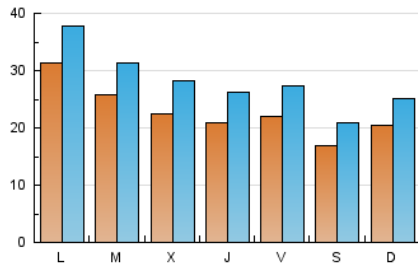

1. Cifras totales y promedios (Nacional e Internacional)

MES - AÑO	NAVEGADORES UNICOS	VISITAS	PAGINAS
Junio - 2026	36.361	85.357	144.413
PROMEDIO DIARIO	2.321	2.855	4.814
PROMEDIO LUNES-VIERNES	2.489	3.057	4.969
PROMEDIO SABADO-DOMINGO	1.859	2.302	4.387
PAGINAS / VISITAS	1,69		
DURACION MEDIA VISITAS	0:01:37		
TIEMPO INTERACCIÓN MEDIO	0:01:37		

2. Secciones (Nacional e Internacional)

	PAGINAS	%
HOME	43.252	29.95 %
RESTO	101.161	70.05 %

3. Por día del mes (Nacional e Internacional)

Día	N. únicos	Visitas	Páginas	Día	N. únicos	Visitas	Páginas	Día	N. únicos	Visitas	Páginas
1	5.620	6.703	10.131	11	2.763	3.474	5.659	21	2.931	3.520	6.066
2	3.056	3.615	5.477	12	2.144	2.659	4.993	22	3.484	4.243	6.259
3	1.984	2.429	3.873	13	1.501	1.847	3.667	23	2.288	2.867	4.778
4	1.826	2.235	3.440	14	2.516	3.078	5.603	24	1.884	2.429	4.561
5	1.822	2.239	3.751	15	2.212	2.748	4.206	25	1.824	2.329	3.973
6	1.012	1.294	2.434	16	2.956	3.488	5.072	26	3.190	3.899	6.857
7	1.398	1.786	3.770	17	2.571	3.274	5.203	27	2.330	2.827	5.435
8	2.419	2.845	5.023	18	1.947	2.449	3.995	28	1.319	1.696	3.520
9	2.749	3.326	5.281	19	1.687	2.121	3.360	29	1.934	2.370	4.229
10	2.531	3.153	4.932	20	1.868	2.370	4.598	30	1.868	2.351	4.267

4. Gráficas (Nacional e Internacional)

4.1 Por día de la semana (promedio)

N. únicos / Visitas (x 100)

Páginas (x 100)

4.2 Por franja horaria (promedio)

Visitas_ (x 1000)

Páginas (x 1000)

4.3 Por meses