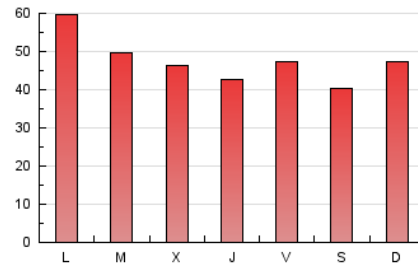

1. Cifras totales y promedios (Nacional e Internacional)

MES - AÑO	NAVEGADORES UNICOS	VISITAS	PAGINAS
Junio - 2026	36.361	85.357	144.413
PROMEDIO DIARIO	2.321	2.855	4.814
PROMEDIO LUNES-VIERNES	2.489	3.057	4.969
PROMEDIO SABADO-DOMINGO	1.859	2.302	4.387
PAGINAS / VISITAS	1,69		
DURACION MEDIA VISITAS	0:01:37		
TIEMPO INTERACCIÓN MEDIO	0:01:37		

2. Secciones (Nacional e Internacional)

	PAGINAS	%
HOME	43.252	29.95 %
RESTO	101.161	70.05 %

3. Por día del mes (Nacional e Internacional)

Día	N. únicos	Visitas	Páginas	Día	N. únicos	Visitas	Páginas	Día	N. únicos	Visitas	Páginas
1	5.620	6.703	10.131	11	2.763	3.474	5.659	21	2.931	3.520	6.066
2	3.056	3.615	5.477	12	2.144	2.659	4.993	22	3.484	4.243	6.259
3	1.984	2.429	3.873	13	1.501	1.847	3.667	23	2.288	2.867	4.778
4	1.826	2.235	3.440	14	2.516	3.078	5.603	24	1.884	2.429	4.561
5	1.822	2.239	3.751	15	2.212	2.748	4.206	25	1.824	2.329	3.973
6	1.012	1.294	2.434	16	2.956	3.488	5.072	26	3.190	3.899	6.857
7	1.398	1.786	3.770	17	2.571	3.274	5.203	27	2.330	2.827	5.435
8	2.419	2.845	5.023	18	1.947	2.449	3.995	28	1.319	1.696	3.520
9	2.749	3.326	5.281	19	1.687	2.121	3.360	29	1.934	2.370	4.229
10	2.531	3.153	4.932	20	1.868	2.370	4.598	30	1.868	2.351	4.267

4. Gráficas (Nacional e Internacional)

4.1 Por día de la semana (promedio)

N. únicos / Visitas (x 100)

Páginas (x 100)

4.2 Por franja horaria (promedio)

Visitas_ (x 1000)

Páginas (x 1000)

4.3 Por meses