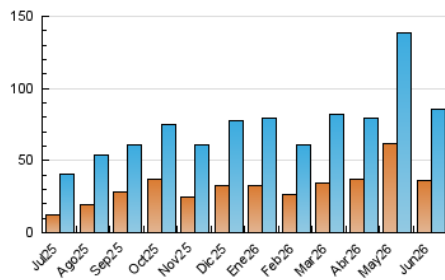

4.3 Por meses

N. únicos / Visitas (x 1000)