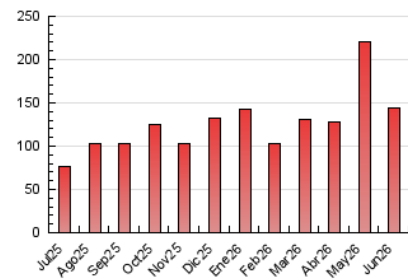

Páginas (x 1000)