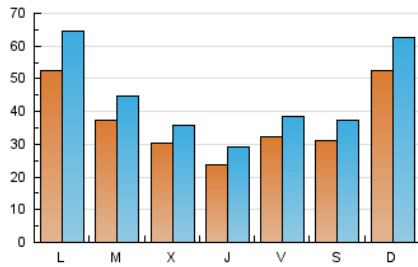

1. Cifras totales y promedios (Nacional e Internacional)

MES - AÑO	NAVEGADORES UNICOS	VISITAS	PAGINAS
Mayo - 2026	62.151	138.770	221.010
PROMEDIO DIARIO	3.726	4.480	7.129
PROMEDIO LUNES-VIERNES	3.509	4.232	6.674
PROMEDIO SABADO-DOMINGO	4.181	5.001	8.086
PAGINAS / VISITAS	1,59		
DURACION MEDIA VISITAS	0:01:39		
TIEMPO INTERACCIÓN MEDIO	0:01:24		

2. Secciones (Nacional e Internacional)

	PAGINAS	%
HOME	49.826	22.54 %
RESTO	171.184	77.46 %

3. Por día del mes (Nacional e Internacional)

Día	N. únicos	Visitas	Páginas	Día	N. únicos	Visitas	Páginas	Día	N. únicos	Visitas	Páginas
1	3.944	4.492	6.252	11	4.524	5.316	8.009	21	2.986	3.631	5.836
2	2.837	3.298	4.853	12	2.863	3.458	5.302	22	2.051	2.502	4.569
3	5.678	6.758	11.376	13	1.922	2.334	4.354	23	2.320	2.823	4.836
4	4.932	5.888	8.853	14	1.642	2.066	3.633	24	3.162	3.878	6.215
5	3.332	3.996	6.124	15	2.889	3.513	6.095	25	3.523	4.132	6.507
6	2.482	2.955	4.955	16	3.454	3.993	6.912	26	3.466	4.052	6.211
7	2.039	2.575	4.652	17	6.306	7.384	11.347	27	2.820	3.382	5.076
8	3.797	4.721	7.630	18	8.076	10.458	17.327	28	2.838	3.365	4.756
9	3.835	4.928	8.473	19	5.342	6.410	10.295	29	3.400	3.938	5.433
10	5.543	6.961	11.944	20	4.830	5.685	8.285	30	3.197	3.618	5.459
								31	5.477	6.371	9.441

4. Gráficas (Nacional e Internacional)

4.1 Por día de la semana (promedio)

N. únicos / Visitas (x 100)

Páginas (x 100)

4.2 Por franja horaria (promedio)

Visitas_ (x 1000)

Páginas (x 1000)

4.3 Por meses