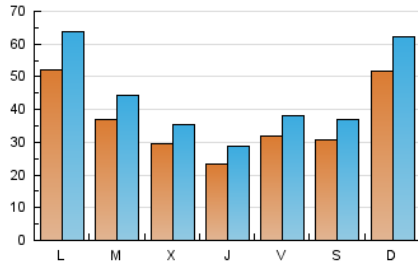

1. Cifras totales y promedios (Nacional)

MES - AÑO	NAVEGADORES UNICOS	VISITAS	PAGINAS
Mayo - 2026	61.168	137.561	219.302
PROMEDIO DIARIO	3.685	4.436	7.074
PROMEDIO LUNES-VIERNES	3.471	4.190	6.624
PROMEDIO SABADO-DOMINGO	4.134	4.953	8.020
PAGINAS / VISITAS	1,59		
DURACION MEDIA VISITAS	0:01:39		
TIEMPO INTERACCIÓN MEDIO	0:01:25		

2. Secciones (Nacional)

	PAGINAS	%
HOME	49.649	22.64 %
RESTO	169.653	77.36 %

3. Por día del mes (Nacional)

Día	N. únicos	Visitas	Páginas	Día	N. únicos	Visitas	Páginas	Día	N. únicos	Visitas	Páginas
1	3.924	4.469	6.226	11	4.488	5.271	7.969	21	2.956	3.591	5.799
2	2.798	3.272	4.813	12	2.833	3.417	5.260	22	2.025	2.474	4.537
3	5.629	6.713	11.302	13	1.889	2.301	4.309	23	2.282	2.781	4.773
4	4.888	5.829	8.785	14	1.613	2.035	3.600	24	3.117	3.820	6.152
5	3.291	3.948	6.079	15	2.849	3.475	6.032	25	3.481	4.084	6.460
6	2.431	2.898	4.888	16	3.425	3.962	6.876	26	3.421	4.001	6.158
7	2.012	2.545	4.617	17	6.250	7.338	11.273	27	2.788	3.361	5.038
8	3.765	4.698	7.582	18	7.999	10.384	17.221	28	2.809	3.329	4.710
9	3.794	4.888	8.423	19	5.289	6.354	10.224	29	3.353	3.893	5.378
10	5.498	6.928	11.887	20	4.782	5.634	8.227	30	3.158	3.575	5.400
								31	5.386	6.253	9.304

4. Gráficas (Nacional)

4.1 Por día de la semana (promedio)

N. únicos / Visitas (x 100)

Páginas (x 100)

4.2 Por franja horaria (promedio)

Visitas_ (x 1000)

Páginas (x 1000)

4.3 Por meses