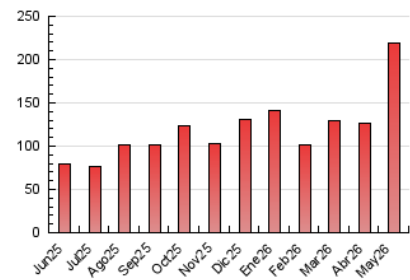

Páginas (x 1000)