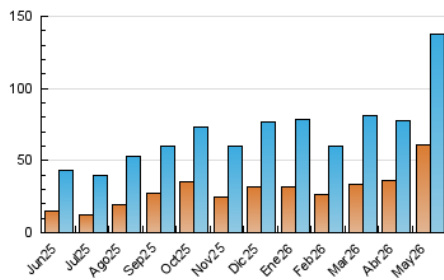

2. Secciones (Nacional)

	PAGINAS	%
HOME	49.649	22.64 %
RESTO	169.653	77.36 %

3. Por día del mes (Nacional)

Día	N. únicos	Visitas	Páginas	Día	N. únicos	Visitas	Páginas	Día	N. únicos	Visitas	Páginas
1	3.924	4.469	6.226	11	4.488	5.271	7.969	21	2.956	3.591	5.799
2	2.798	3.272	4.813	12	2.833	3.417	5.260	22	2.025	2.474	4.537
3	5.629	6.713	11.302	13	1.889	2.301	4.309	23	2.282	2.781	4.773
4	4.888	5.829	8.785	14	1.613	2.035	3.600	24	3.117	3.820	6.152
5	3.291	3.948	6.079	15	2.849	3.475	6.032	25	3.481	4.084	6.460
6	2.431	2.898	4.888	16	3.425	3.962	6.876	26	3.421	4.001	6.158
7	2.012	2.545	4.617	17	6.250	7.338	11.273	27	2.788	3.361	5.038
8	3.765	4.698	7.582	18	7.999	10.384	17.221	28	2.809	3.329	4.710
9	3.794	4.888	8.423	19	5.289	6.354	10.224	29	3.353	3.893	5.378
10	5.498	6.928	11.887	20	4.782	5.634	8.227	30	3.158	3.575	5.400
								31	5.386	6.253	9.304

4. Gráficas (Nacional)

4.1 Por día de la semana (promedio)

N. únicos / Visitas (x 100)

Páginas (x 100)

4.2 Por franja horaria (promedio)

Visitas_ (x 1000)

Páginas (x 1000)

4.3 Por meses

N. únicos / Visitas (x 1000)

Páginas (x 1000)

5. Observaciones

Este Medio Electrónico de Comunicación ha sido medido por la herramienta Google Analytics de Google (GA4).

6. Definiciones básicas (Para más información ver Normas Técnicas para el Control de los Medios Electrónicos de Comunicación)

Visita:

Una secuencia ininterrumpida de páginas servidas a un usuario válido. Si dicho usuario no realiza peticiones de páginas en un periodo de tiempo (30 min) la siguiente petición constituirá el inicio de una nueva visita.