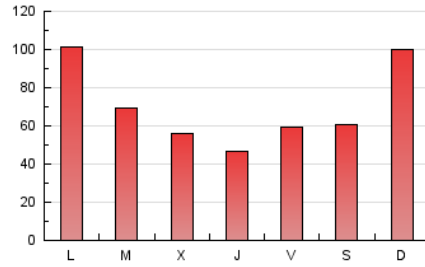

1. Cifras totales y promedios (Nacional)

MES - AÑO	NAVEGADORES UNICOS	VISITAS	PAGINAS
Mayo - 2026	61.168	137.561	219.302
PROMEDIO DIARIO	3.685	4.436	7.074
PROMEDIO LUNES-VIERNES	3.471	4.190	6.624
PROMEDIO SABADO-DOMINGO	4.134	4.953	8.020
PAGINAS / VISITAS	1,59		
DURACION MEDIA VISITAS	0:01:39		
TIEMPO INTERACCIÓN MEDIO	0:01:25		

2. Secciones (Nacional)

	PAGINAS	%
HOME	49.649	22.64 %
RESTO	169.653	77.36 %

3. Por día del mes (Nacional)

Día	N. únicos	Visitas	Páginas	Día	N. únicos	Visitas	Páginas	Día	N. únicos	Visitas	Páginas
1	3.924	4.469	6.226	11	4.488	5.271	7.969	21	2.956	3.591	5.799
2	2.798	3.272	4.813	12	2.833	3.417	5.260	22	2.025	2.474	4.537
3	5.629	6.713	11.302	13	1.889	2.301	4.309	23	2.282	2.781	4.773
4	4.888	5.829	8.785	14	1.613	2.035	3.600	24	3.117	3.820	6.152
5	3.291	3.948	6.079	15	2.849	3.475	6.032	25	3.481	4.084	6.460
6	2.431	2.898	4.888	16	3.425	3.962	6.876	26	3.421	4.001	6.158
7	2.012	2.545	4.617	17	6.250	7.338	11.273	27	2.788	3.361	5.038
8	3.765	4.698	7.582	18	7.999	10.384	17.221	28	2.809	3.329	4.710
9	3.794	4.888	8.423	19	5.289	6.354	10.224	29	3.353	3.893	5.378
10	5.498	6.928	11.887	20	4.782	5.634	8.227	30	3.158	3.575	5.400
								31	5.386	6.253	9.304

4. Gráficas (Nacional)

4.1 Por día de la semana (promedio)

N. únicos / Visitas (x 100)

Páginas (x 100)

4.2 Por franja horaria (promedio)

Visitas_ (x 1000)

Páginas (x 1000)

4.3 Por meses