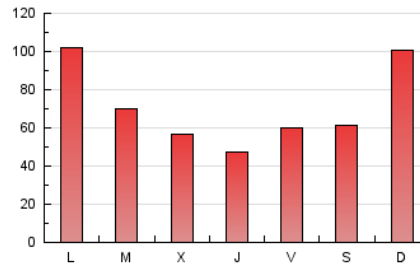

1. Cifras totales y promedios (Nacional e Internacional)

MES - AÑO	NAVEGADORES UNICOS	VISITAS	PAGINAS
Mayo - 2026	62.151	138.770	221.010
PROMEDIO DIARIO	3.726	4.480	7.129
PROMEDIO LUNES-VIERNES	3.509	4.232	6.674
PROMEDIO SABADO-DOMINGO	4.181	5.001	8.086
PAGINAS / VISITAS	1,59		
DURACION MEDIA VISITAS	0:01:39		
TIEMPO INTERACCIÓN MEDIO	0:01:24		

2. Secciones (Nacional e Internacional)

	PAGINAS	%
HOME	49.826	22.54 %
RESTO	171.184	77.46 %

3. Por día del mes (Nacional e Internacional)

Día	N. únicos	Visitas	Páginas	Día	N. únicos	Visitas	Páginas	Día	N. únicos	Visitas	Páginas
1	3.944	4.492	6.252	11	4.524	5.316	8.009	21	2.986	3.631	5.836
2	2.837	3.298	4.853	12	2.863	3.458	5.302	22	2.051	2.502	4.569
3	5.678	6.758	11.376	13	1.922	2.334	4.354	23	2.320	2.823	4.836
4	4.932	5.888	8.853	14	1.642	2.066	3.633	24	3.162	3.878	6.215
5	3.332	3.996	6.124	15	2.889	3.513	6.095	25	3.523	4.132	6.507
6	2.482	2.955	4.955	16	3.454	3.993	6.912	26	3.466	4.052	6.211
7	2.039	2.575	4.652	17	6.306	7.384	11.347	27	2.820	3.382	5.076
8	3.797	4.721	7.630	18	8.076	10.458	17.327	28	2.838	3.365	4.756
9	3.835	4.928	8.473	19	5.342	6.410	10.295	29	3.400	3.938	5.433
10	5.543	6.961	11.944	20	4.830	5.685	8.285	30	3.197	3.618	5.459
								31	5.477	6.371	9.441

4. Gráficas (Nacional e Internacional)

4.1 Por día de la semana (promedio)

N. únicos / Visitas (x 100)

Páginas (x 100)

4.2 Por franja horaria (promedio)

Visitas_ (x 1000)

Páginas (x 1000)

4.3 Por meses