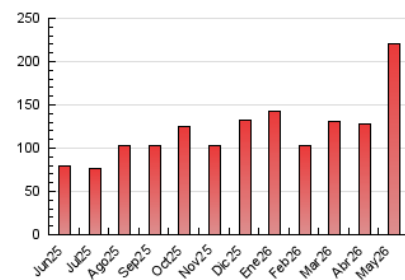

Páginas (x 1000)