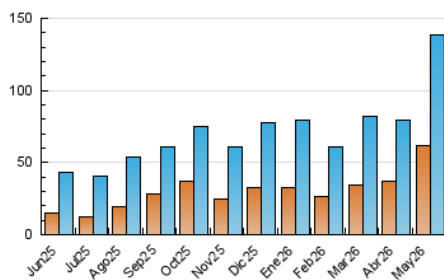

4.3 Por meses

N. únicos / Visitas (x 1000)