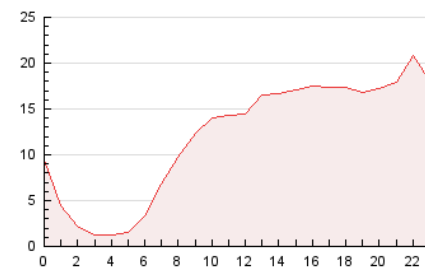

2. Secciones (Nacional e Internacional)

	PAGINAS	%
HOME	49.185	17.05 %
RESTO	239.245	82.95 %

3. Por día del mes (Nacional e Internacional)

Día	N. únicos	Visitas	Páginas	Día	N. únicos	Visitas	Páginas	Día	N. únicos	Visitas	Páginas
1	2.221	3.799	7.751	11	2.510	4.128	7.971	21	2.768	4.577	9.853
2	2.112	3.682	8.102	12	1.941	3.318	7.315	22	2.174	3.602	8.199
3	1.950	3.433	6.509	13	3.245	5.662	11.710	23	1.980	3.185	8.681
4	1.980	3.377	6.673	14	3.265	5.385	10.795	24	1.985	3.364	8.572
5	2.351	4.068	9.604	15	3.532	5.851	10.958	25	1.947	3.397	7.242
6	2.881	4.896	10.634	16	2.138	3.444	7.074	26	2.709	4.620	9.967
7	2.693	4.481	8.749	17	2.482	4.078	8.499	27	3.647	6.112	11.440
8	2.238	3.634	7.418	18	3.259	5.373	10.430	28	3.868	6.384	11.704
9	2.506	4.196	8.433	19	3.869	6.849	19.339	29	2.381	3.793	7.020
10	2.921	4.749	9.028	20	4.497	7.419	16.923	30	1.622	2.752	5.645
								31	1.677	2.857	6.192

4. Gráficas (Nacional e Internacional)

4.1 Por día de la semana (promedio)

N. únicos / Visitas (x 100)

Páginas (x 100)

4.2 Por franja horaria (promedio)

Visitas_ (x 1000)

Páginas (x 1000)

4.3 Por meses