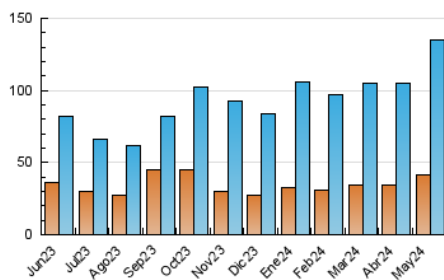

1. Cifras totales y promedios (Nacional)

MES - AÑO	NAVEGADORES UNICOS	VISITAS	PAGINAS
Mayo - 2024	41.902	134.741	282.662
PROMEDIO DIARIO	2.586	4.346	9.118
PROMEDIO LUNES-VIERNES	2.601	4.346	8.903
PROMEDIO SABADO-DOMINGO	2.541	4.348	9.736
PAGINAS / VISITAS	2,10		
DURACION MEDIA VISITAS	0:02:43		
TIEMPO INTERACCIÓN MEDIO	0:04:29		

2. Secciones (Nacional)

	PAGINAS	%
HOME	48.950	17.32 %
RESTO	233.712	82.68 %

3. Por día del mes (Nacional)

Día	N. únicos	Visitas	Páginas	Día	N. únicos	Visitas	Páginas	Día	N. únicos	Visitas	Páginas
1	2.208	3.778	7.723	11	2.486	4.091	7.906	21	2.735	4.520	9.770
2	2.076	3.632	7.950	12	1.915	3.280	7.239	22	2.144	3.563	8.140
3	1.906	3.368	6.416	13	3.202	5.605	11.596	23	1.884	3.143	6.884
4	1.957	3.334	6.625	14	3.228	5.322	10.710	24	1.907	3.294	7.273
5	2.319	4.012	9.505	15	3.486	5.789	10.847	25	1.925	3.370	7.165
6	2.845	4.827	10.554	16	2.110	3.396	7.012	26	2.679	4.578	9.876
7	2.657	4.410	8.663	17	2.454	4.021	8.435	27	3.604	6.017	11.296
8	2.202	3.571	7.345	18	3.216	5.316	10.332	28	3.814	6.307	11.576
9	2.473	4.128	8.355	19	3.833	6.800	19.236	29	2.350	3.764	6.939
10	2.876	4.688	8.931	20	4.456	7.340	16.820	30	1.576	2.673	5.513
								31	1.636	2.804	6.030

4. Gráficas (Nacional)

4.1 Por día de la semana (promedio)

N. únicos / Visitas (x 100)

Páginas (x 100)

4.2 Por franja horaria (promedio)

Visitas_ (x 1000)

Páginas (x 1000)

4.3 Por meses

N. únicos / Visitas (x 1000)

Páginas (x 1000)

5. Observaciones

Este Medio Electrónico de Comunicación ha sido medido por la herramienta Google Analytics de Google (GA4)

6. Definiciones básicas (Para más información ver Normas Técnicas para el Control de los Medios Electrónicos de Comunicación)