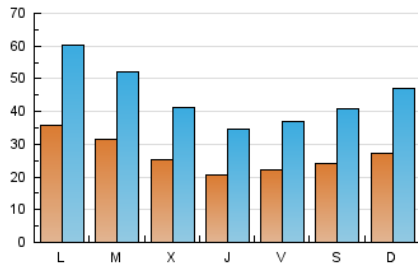

1. Cifras totales y promedios (Nacional e Internacional)

MES - AÑO	NAVEGADORES UNICOS	VISITAS	PAGINAS
Mayo - 2024	42.883	136.465	288.430
PROMEDIO DIARIO	2.624	4.402	9.304
PROMEDIO LUNES-VIERNES	2.643	4.406	9.126
PROMEDIO SABADO-DOMINGO	2.571	4.391	9.818
PAGINAS / VISITAS	2,11		
DURACION MEDIA VISITAS	0:02:43		
TIEMPO INTERACCIÓN MEDIO	0:04:26		

2. Secciones (Nacional e Internacional)

	PAGINAS	%
HOME	49.185	17.05 %
RESTO	239.245	82.95 %

3. Por día del mes (Nacional e Internacional)

Día	N. únicos	Visitas	Páginas	Día	N. únicos	Visitas	Páginas	Día	N. únicos	Visitas	Páginas
1	2.221	3.799	7.751	11	2.510	4.128	7.971	21	2.768	4.577	9.853
2	2.112	3.682	8.102	12	1.941	3.318	7.315	22	2.174	3.602	8.199
3	1.950	3.433	6.509	13	3.245	5.662	11.710	23	1.980	3.185	8.681
4	1.980	3.377	6.673	14	3.265	5.385	10.795	24	1.985	3.364	8.572
5	2.351	4.068	9.604	15	3.532	5.851	10.958	25	1.947	3.397	7.242
6	2.881	4.896	10.634	16	2.138	3.444	7.074	26	2.709	4.620	9.967
7	2.693	4.481	8.749	17	2.482	4.078	8.499	27	3.647	6.112	11.440
8	2.238	3.634	7.418	18	3.259	5.373	10.430	28	3.868	6.384	11.704
9	2.506	4.196	8.433	19	3.869	6.849	19.339	29	2.381	3.793	7.020
10	2.921	4.749	9.028	20	4.497	7.419	16.923	30	1.622	2.752	5.645
								31	1.677	2.857	6.192

4. Gráficas (Nacional e Internacional)

4.1 Por día de la semana (promedio)

N. únicos / Visitas (x 100)

Páginas (x 100)

4.2 Por franja horaria (promedio)

Visitas_ (x 1000)

Páginas (x 1000)

4.3 Por meses