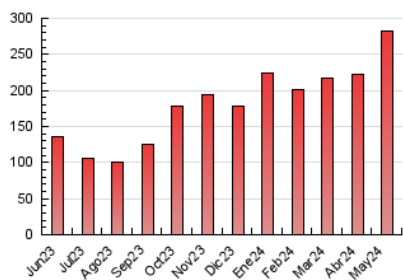

Páginas (x 1000)