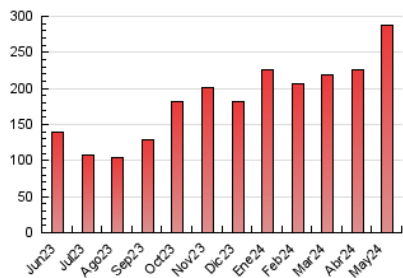

Páginas (x 1000)