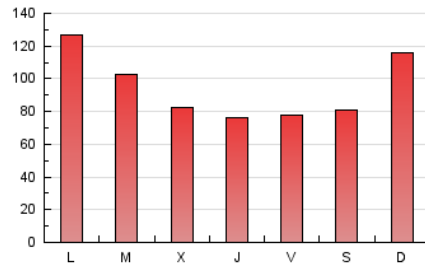

1. Cifras totales y promedios (Nacional e Internacional)

MES - AÑO	NAVEGADORES UNICOS	VISITAS	PAGINAS
Mayo - 2024	42.883	136.465	288.430
PROMEDIO DIARIO	2.624	4.402	9.304
PROMEDIO LUNES-VIERNES	2.643	4.406	9.126
PROMEDIO SABADO-DOMINGO	2.571	4.391	9.818
PAGINAS / VISITAS	2,11		
DURACION MEDIA VISITAS	0:02:43		
TIEMPO INTERACCIÓN MEDIO	0:04:26		

2. Secciones (Nacional e Internacional)

	PAGINAS	%
HOME	49.185	17.05 %
RESTO	239.245	82.95 %

3. Por día del mes (Nacional e Internacional)

Día	N. únicos	Visitas	Páginas	Día	N. únicos	Visitas	Páginas	Día	N. únicos	Visitas	Páginas
1	2.221	3.799	7.751	11	2.510	4.128	7.971	21	2.768	4.577	9.853
2	2.112	3.682	8.102	12	1.941	3.318	7.315	22	2.174	3.602	8.199
3	1.950	3.433	6.509	13	3.245	5.662	11.710	23	1.980	3.185	8.681
4	1.980	3.377	6.673	14	3.265	5.385	10.795	24	1.985	3.364	8.572
5	2.351	4.068	9.604	15	3.532	5.851	10.958	25	1.947	3.397	7.242
6	2.881	4.896	10.634	16	2.138	3.444	7.074	26	2.709	4.620	9.967
7	2.693	4.481	8.749	17	2.482	4.078	8.499	27	3.647	6.112	11.440
8	2.238	3.634	7.418	18	3.259	5.373	10.430	28	3.868	6.384	11.704
9	2.506	4.196	8.433	19	3.869	6.849	19.339	29	2.381	3.793	7.020
10	2.921	4.749	9.028	20	4.497	7.419	16.923	30	1.622	2.752	5.645
								31	1.677	2.857	6.192

4. Gráficas (Nacional e Internacional)

4.1 Por día de la semana (promedio)

N. únicos / Visitas (x 100)

Páginas (x 100)

4.2 Por franja horaria (promedio)

Visitas_ (x 1000)

Páginas (x 1000)

4.3 Por meses