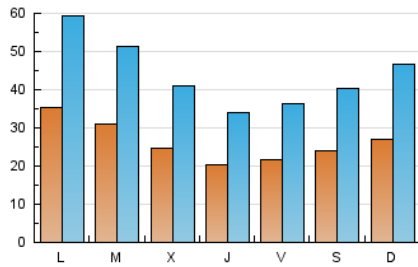

1. Cifras totales y promedios (Nacional)

MES - AÑO	NAVEGADORES UNICOS	VISITAS	PAGINAS
Mayo - 2024	41.902	134.741	282.662
PROMEDIO DIARIO	2.586	4.346	9.118
PROMEDIO LUNES-VIERNES	2.601	4.346	8.903
PROMEDIO SABADO-DOMINGO	2.541	4.348	9.736
PAGINAS / VISITAS	2,10		
DURACION MEDIA VISITAS	0:02:43		
TIEMPO INTERACCIÓN MEDIO	0:04:29		

2. Secciones (Nacional)

	PAGINAS	%
HOME	48.950	17.32 %
RESTO	233.712	82.68 %

3. Por día del mes (Nacional)

Día	N. únicos	Visitas	Páginas	Día	N. únicos	Visitas	Páginas	Día	N. únicos	Visitas	Páginas
1	2.208	3.778	7.723	11	2.486	4.091	7.906	21	2.735	4.520	9.770
2	2.076	3.632	7.950	12	1.915	3.280	7.239	22	2.144	3.563	8.140
3	1.906	3.368	6.416	13	3.202	5.605	11.596	23	1.884	3.143	6.884
4	1.957	3.334	6.625	14	3.228	5.322	10.710	24	1.907	3.294	7.273
5	2.319	4.012	9.505	15	3.486	5.789	10.847	25	1.925	3.370	7.165
6	2.845	4.827	10.554	16	2.110	3.396	7.012	26	2.679	4.578	9.876
7	2.657	4.410	8.663	17	2.454	4.021	8.435	27	3.604	6.017	11.296
8	2.202	3.571	7.345	18	3.216	5.316	10.332	28	3.814	6.307	11.576
9	2.473	4.128	8.355	19	3.833	6.800	19.236	29	2.350	3.764	6.939
10	2.876	4.688	8.931	20	4.456	7.340	16.820	30	1.576	2.673	5.513
								31	1.636	2.804	6.030

4. Gráficas (Nacional)

4.1 Por día de la semana (promedio)

N. únicos / Visitas (x 100)

Páginas (x 100)

4.2 Por franja horaria (promedio)

Visitas_ (x 1000)

Páginas (x 1000)

4.3 Por meses