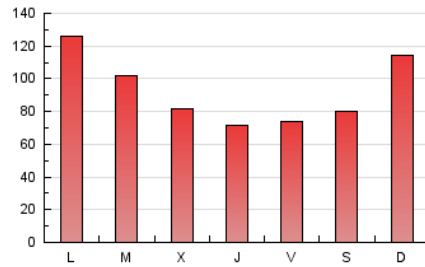

1. Cifras totales y promedios (Nacional)

MES - AÑO	NAVEGADORES UNICOS	VISITAS	PAGINAS
Mayo - 2024	41.902	134.741	282.662
PROMEDIO DIARIO	2.586	4.346	9.118
PROMEDIO LUNES-VIERNES	2.601	4.346	8.903
PROMEDIO SABADO-DOMINGO	2.541	4.348	9.736
PAGINAS / VISITAS	2,10		
DURACION MEDIA VISITAS	0:02:43		
TIEMPO INTERACCIÓN MEDIO	0:04:29		

2. Secciones (Nacional)

	PAGINAS	%
HOME	48.950	17.32 %
RESTO	233.712	82.68 %

3. Por día del mes (Nacional)

Día	N. únicos	Visitas	Páginas	Día	N. únicos	Visitas	Páginas	Día	N. únicos	Visitas	Páginas
1	2.208	3.778	7.723	11	2.486	4.091	7.906	21	2.735	4.520	9.770
2	2.076	3.632	7.950	12	1.915	3.280	7.239	22	2.144	3.563	8.140
3	1.906	3.368	6.416	13	3.202	5.605	11.596	23	1.884	3.143	6.884
4	1.957	3.334	6.625	14	3.228	5.322	10.710	24	1.907	3.294	7.273
5	2.319	4.012	9.505	15	3.486	5.789	10.847	25	1.925	3.370	7.165
6	2.845	4.827	10.554	16	2.110	3.396	7.012	26	2.679	4.578	9.876
7	2.657	4.410	8.663	17	2.454	4.021	8.435	27	3.604	6.017	11.296
8	2.202	3.571	7.345	18	3.216	5.316	10.332	28	3.814	6.307	11.576
9	2.473	4.128	8.355	19	3.833	6.800	19.236	29	2.350	3.764	6.939
10	2.876	4.688	8.931	20	4.456	7.340	16.820	30	1.576	2.673	5.513
								31	1.636	2.804	6.030

4. Gráficas (Nacional)

4.1 Por día de la semana (promedio)

N. únicos / Visitas (x 100)

Páginas (x 100)

4.2 Por franja horaria (promedio)

Visitas_ (x 1000)

Páginas (x 1000)

4.3 Por meses