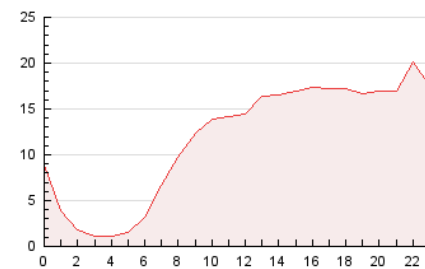

2. Secciones (Nacional)

	PAGINAS	%
HOME	48.950	17.32 %
RESTO	233.712	82.68 %

3. Por día del mes (Nacional)

Día	N. únicos	Visitas	Páginas	Día	N. únicos	Visitas	Páginas	Día	N. únicos	Visitas	Páginas
1	2.208	3.778	7.723	11	2.486	4.091	7.906	21	2.735	4.520	9.770
2	2.076	3.632	7.950	12	1.915	3.280	7.239	22	2.144	3.563	8.140
3	1.906	3.368	6.416	13	3.202	5.605	11.596	23	1.884	3.143	6.884
4	1.957	3.334	6.625	14	3.228	5.322	10.710	24	1.907	3.294	7.273
5	2.319	4.012	9.505	15	3.486	5.789	10.847	25	1.925	3.370	7.165
6	2.845	4.827	10.554	16	2.110	3.396	7.012	26	2.679	4.578	9.876
7	2.657	4.410	8.663	17	2.454	4.021	8.435	27	3.604	6.017	11.296
8	2.202	3.571	7.345	18	3.216	5.316	10.332	28	3.814	6.307	11.576
9	2.473	4.128	8.355	19	3.833	6.800	19.236	29	2.350	3.764	6.939
10	2.876	4.688	8.931	20	4.456	7.340	16.820	30	1.576	2.673	5.513
								31	1.636	2.804	6.030

4. Gráficas (Nacional)

4.1 Por día de la semana (promedio)

N. únicos / Visitas (x 100)

Páginas (x 100)

4.2 Por franja horaria (promedio)

Visitas_ (x 1000)

Páginas (x 1000)

4.3 Por meses