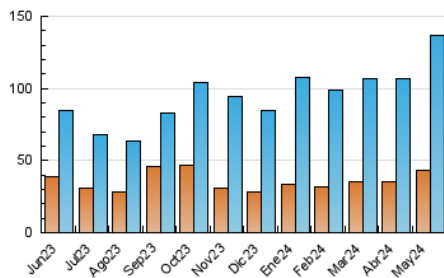

4.3 Por meses

N. únicos / Visitas (x 1000)