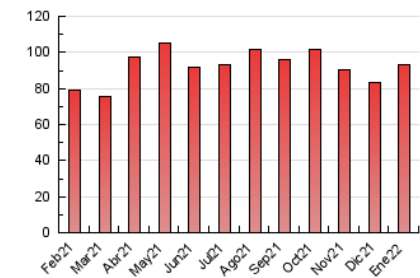

Páginas (x 1000)