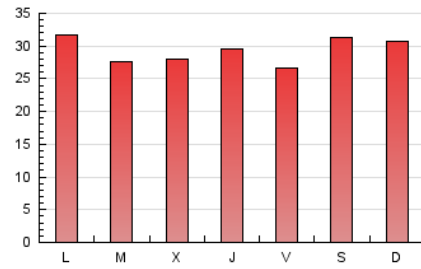

eldeporteconquense

1. Cifras totales y promedios (Nacional)

MES - AÑO	NAVEGADORES UNICOS	VISITAS	PAGINAS
Enero - 2022	19.412	47.807	91.523
PROMEDIO DIARIO	1.224	1.542	2.952
PROMEDIO LUNES-VIERNES	1.275	1.591	2.882
PROMEDIO SABADO-DOMINGO	1.119	1.439	3.101
PAGINAS / VISITAS	1,91		
DURACION MEDIA VISITAS	0:01:39		
DURACION MEDIA PAGINAS	0:01:48		

2. Secciones (Nacional)

	PAGINAS	%
HOME	30.437	33.26 %
RESTO	61.086	66.74 %

3. Por día del mes (Nacional)

Día	N. únicos	Visitas	Páginas	Día	N. únicos	Visitas	Páginas	Día	N. únicos	Visitas	Páginas
1	1.863	2.616	6.682	11	1.031	1.292	2.362	21	1.055	1.263	2.187
2	1.559	1.970	3.934	12	1.737	2.133	3.736	22	826	1.031	2.109
3	2.548	3.173	5.482	13	1.247	1.612	3.253	23	976	1.246	2.612
4	1.689	2.177	4.023	14	1.564	1.839	2.967	24	1.075	1.323	2.468
5	1.212	1.556	3.108	15	932	1.162	2.338	25	833	1.067	1.888
6	1.546	1.986	3.724	16	1.191	1.501	2.936	26	902	1.166	2.270
7	1.407	1.754	3.341	17	1.121	1.414	2.605	27	1.158	1.445	2.663
8	997	1.244	2.525	18	1.457	1.734	2.762	28	907	1.158	2.153
9	1.156	1.448	2.917	19	1.028	1.255	2.072	29	761	934	2.040
10	900	1.122	2.036	20	1.176	1.415	2.144	30	928	1.236	2.917
								31	1.174	1.535	3.269

4. Gráficas (Nacional)

4.1 Por día de la semana (promedio)

N. únicos / Visitas (x 100)

Páginas (x 100)

4.2 Por franja horaria (promedio)

Visitas_ (x 1000)

Páginas (x 1000)

4.3 Por meses