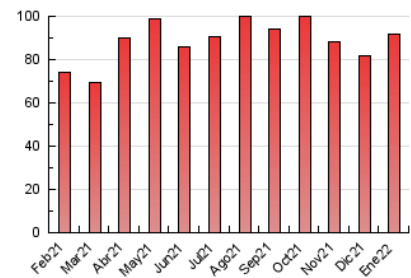

Páginas (x 1000)