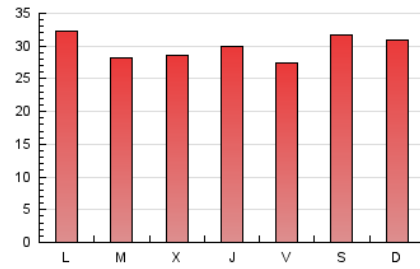

1. Cifras totales y promedios (Nacional e Internacional)

MES - AÑO	NAVEGADORES UNICOS	VISITAS	PAGINAS
Enero - 2022	20.805	49.261	93.145
PROMEDIO DIARIO	1.270	1.589	3.005
PROMEDIO LUNES-VIERNES	1.327	1.645	2.941
PROMEDIO SABADO-DOMINGO	1.151	1.471	3.138
PAGINAS / VISITAS	1,89		
DURACION MEDIA VISITAS	0:01:37		
DURACION MEDIA PAGINAS	0:01:48		

2. Secciones (Nacional e Internacional)

	PAGINAS	%
HOME	30.483	32.73 %
RESTO	62.662	67.27 %

3. Por día del mes (Nacional e Internacional)

Día	N. únicos	Visitas	Páginas	Día	N. únicos	Visitas	Páginas	Día	N. únicos	Visitas	Páginas
1	1.905	2.661	6.731	11	1.075	1.338	2.419	21	1.133	1.343	2.293
2	1.594	2.005	3.976	12	1.791	2.192	3.811	22	866	1.072	2.151
3	2.615	3.243	5.563	13	1.297	1.667	3.311	23	999	1.268	2.633
4	1.754	2.243	4.095	14	1.628	1.904	3.039	24	1.108	1.356	2.503
5	1.258	1.603	3.154	15	971	1.202	2.379	25	874	1.109	1.930
6	1.617	2.057	3.799	16	1.218	1.528	2.970	26	942	1.207	2.313
7	1.479	1.826	3.419	17	1.176	1.469	2.659	27	1.202	1.489	2.711
8	1.029	1.276	2.565	18	1.520	1.798	2.832	28	945	1.196	2.196
9	1.190	1.483	2.963	19	1.091	1.319	2.141	29	783	957	2.066
10	936	1.160	2.080	20	1.210	1.449	2.178	30	953	1.260	2.943
								31	1.220	1.581	3.322

4. Gráficas (Nacional e Internacional)

4.1 Por día de la semana (promedio)

N. únicos / Visitas (x 100)

Páginas (x 100)

4.2 Por franja horaria (promedio)

Visitas_ (x 1000)

Páginas (x 1000)

4.3 Por meses