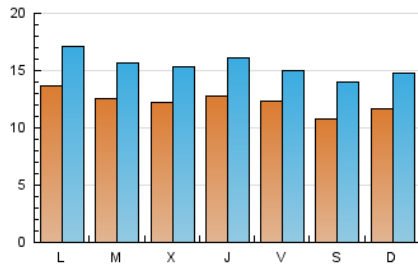

eldeporteconquense

1. Cifras totales y promedios (Nacional)

MES - AÑO	NAVEGADORES UNICOS	VISITAS	PAGINAS
Enero - 2022	19.412	47.807	91.523
PROMEDIO DIARIO	1.224	1.542	2.952
PROMEDIO LUNES-VIERNES	1.275	1.591	2.882
PROMEDIO SABADO-DOMINGO	1.119	1.439	3.101
PAGINAS / VISITAS	1,91		
DURACION MEDIA VISITAS	0:01:39		
DURACION MEDIA PAGINAS	0:01:48		

2. Secciones (Nacional)

	PAGINAS	%
HOME	30.437	33.26 %
RESTO	61.086	66.74 %

3. Por día del mes (Nacional)

Día	N. únicos	Visitas	Páginas	Día	N. únicos	Visitas	Páginas	Día	N. únicos	Visitas	Páginas
1	1.863	2.616	6.682	11	1.031	1.292	2.362	21	1.055	1.263	2.187
2	1.559	1.970	3.934	12	1.737	2.133	3.736	22	826	1.031	2.109
3	2.548	3.173	5.482	13	1.247	1.612	3.253	23	976	1.246	2.612
4	1.689	2.177	4.023	14	1.564	1.839	2.967	24	1.075	1.323	2.468
5	1.212	1.556	3.108	15	932	1.162	2.338	25	833	1.067	1.888
6	1.546	1.986	3.724	16	1.191	1.501	2.936	26	902	1.166	2.270
7	1.407	1.754	3.341	17	1.121	1.414	2.605	27	1.158	1.445	2.663
8	997	1.244	2.525	18	1.457	1.734	2.762	28	907	1.158	2.153
9	1.156	1.448	2.917	19	1.028	1.255	2.072	29	761	934	2.040
10	900	1.122	2.036	20	1.176	1.415	2.144	30	928	1.236	2.917
								31	1.174	1.535	3.269

4. Gráficas (Nacional)

4.1 Por día de la semana (promedio)

N. únicos / Visitas (x 100)

Páginas (x 100)

4.2 Por franja horaria (promedio)

Visitas_ (x 1000)

Páginas (x 1000)

4.3 Por meses