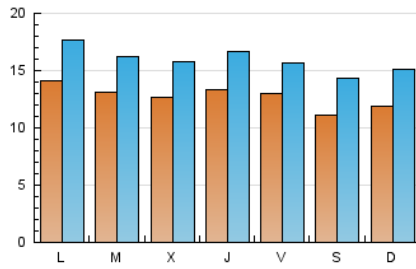

1. Cifras totales y promedios (Nacional e Internacional)

MES - AÑO	NAVEGADORES UNICOS	VISITAS	PAGINAS
Enero - 2022	20.805	49.261	93.145
PROMEDIO DIARIO	1.270	1.589	3.005
PROMEDIO LUNES-VIERNES	1.327	1.645	2.941
PROMEDIO SABADO-DOMINGO	1.151	1.471	3.138
PAGINAS / VISITAS	1,89		
DURACION MEDIA VISITAS	0:01:37		
DURACION MEDIA PAGINAS	0:01:48		

2. Secciones (Nacional e Internacional)

	PAGINAS	%
HOME	30.483	32.73 %
RESTO	62.662	67.27 %

3. Por día del mes (Nacional e Internacional)

Día	N. únicos	Visitas	Páginas	Día	N. únicos	Visitas	Páginas	Día	N. únicos	Visitas	Páginas
1	1.905	2.661	6.731	11	1.075	1.338	2.419	21	1.133	1.343	2.293
2	1.594	2.005	3.976	12	1.791	2.192	3.811	22	866	1.072	2.151
3	2.615	3.243	5.563	13	1.297	1.667	3.311	23	999	1.268	2.633
4	1.754	2.243	4.095	14	1.628	1.904	3.039	24	1.108	1.356	2.503
5	1.258	1.603	3.154	15	971	1.202	2.379	25	874	1.109	1.930
6	1.617	2.057	3.799	16	1.218	1.528	2.970	26	942	1.207	2.313
7	1.479	1.826	3.419	17	1.176	1.469	2.659	27	1.202	1.489	2.711
8	1.029	1.276	2.565	18	1.520	1.798	2.832	28	945	1.196	2.196
9	1.190	1.483	2.963	19	1.091	1.319	2.141	29	783	957	2.066
10	936	1.160	2.080	20	1.210	1.449	2.178	30	953	1.260	2.943
								31	1.220	1.581	3.322

4. Gráficas (Nacional e Internacional)

4.1 Por día de la semana (promedio)

N. únicos / Visitas (x 100)

Páginas (x 100)

4.2 Por franja horaria (promedio)

Visitas_ (x 1000)

Páginas (x 1000)

4.3 Por meses