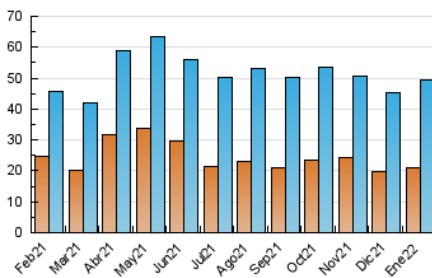

4.3 Por meses

N. únicos / Visitas (x 1000)