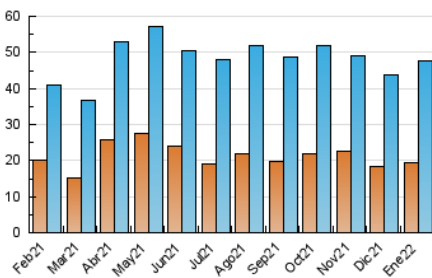

2. Secciones (Nacional)

	PAGINAS	%
HOME	30.437	33.26 %
RESTO	61.086	66.74 %

3. Por día del mes (Nacional)

Día	N. únicos	Visitas	Páginas	Día	N. únicos	Visitas	Páginas	Día	N. únicos	Visitas	Páginas
1	1.863	2.616	6.682	11	1.031	1.292	2.362	21	1.055	1.263	2.187
2	1.559	1.970	3.934	12	1.737	2.133	3.736	22	826	1.031	2.109
3	2.548	3.173	5.482	13	1.247	1.612	3.253	23	976	1.246	2.612
4	1.689	2.177	4.023	14	1.564	1.839	2.967	24	1.075	1.323	2.468
5	1.212	1.556	3.108	15	932	1.162	2.338	25	833	1.067	1.888
6	1.546	1.986	3.724	16	1.191	1.501	2.936	26	902	1.166	2.270
7	1.407	1.754	3.341	17	1.121	1.414	2.605	27	1.158	1.445	2.663
8	997	1.244	2.525	18	1.457	1.734	2.762	28	907	1.158	2.153
9	1.156	1.448	2.917	19	1.028	1.255	2.072	29	761	934	2.040
10	900	1.122	2.036	20	1.176	1.415	2.144	30	928	1.236	2.917
								31	1.174	1.535	3.269

4. Gráficas (Nacional)

4.1 Por día de la semana (promedio)

N. únicos / Visitas (x 100)

Páginas (x 100)

4.2 Por franja horaria (promedio)

Visitas_ (x 1000)

Páginas (x 1000)

4.3 Por meses

N. únicos / Visitas (x 1000)

Páginas (x 1000)

5. Observaciones

Este Medio Electrónico de Comunicación ha sido medido por la herramienta Google Analytics de Google

6. Definiciones básicas (Para más información ver Normas Técnicas para el Control de los Medios Electrónicos de Comunicación)

Visita:

Una secuencia ininterrumpida de páginas servidas a un usuario válido. Si dicho usuario no realiza peticiones de páginas en un periodo de tiempo (30 min) la siguiente petición constituirá el inicio de una nueva visita.